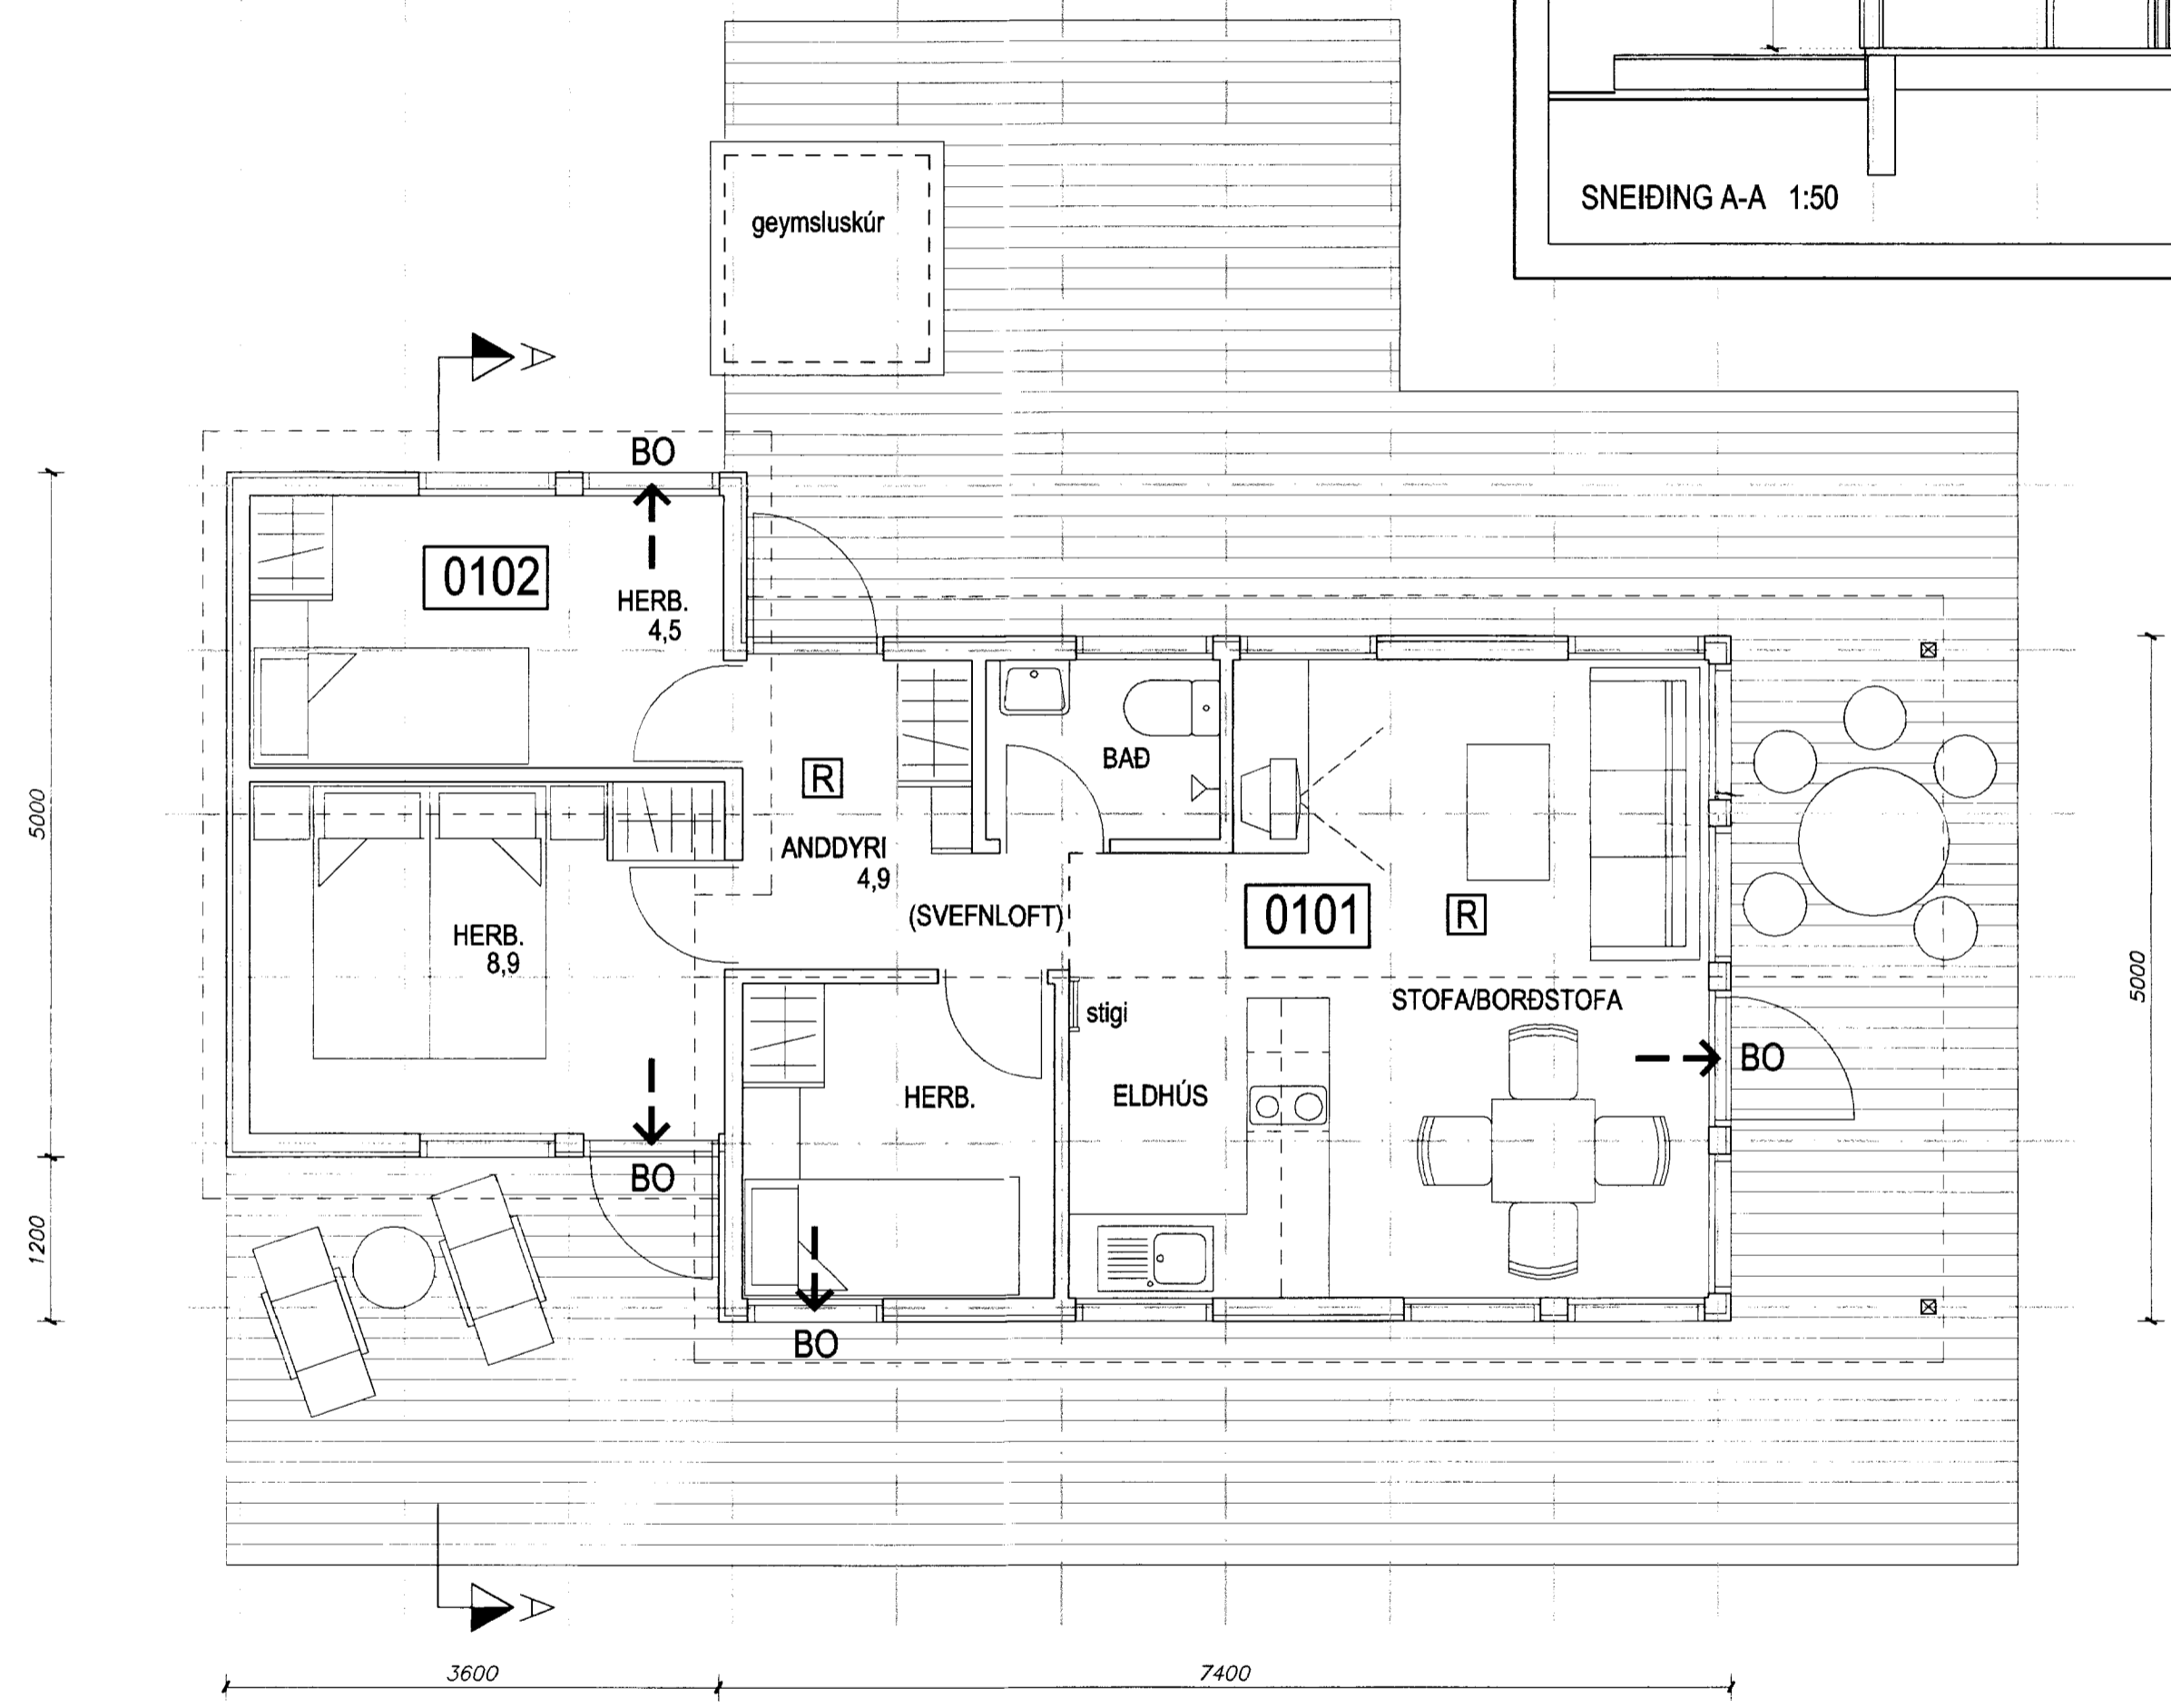

*Sumarbústaður*  
*H. B. S.*

**SUMARBÚSTAÐUR  
 LÓÐ NR. 120 VIÐ HESTFJALL**

STAÐGREINIR : 44801200

STÆRÐIR:

FLATARMÁL  
 Bústaður, viðbygging 18,2 m<sup>2</sup>

RÚMMÁL  
 Bústaður, viðbygging 56,1 m<sup>3</sup>

GRUNNMYND 1:50

VIÐBYGGING      NÚVERANDI BÚSTAÐUR

VERKEFNI:	SUMARBÚSTAÐUR VIÐ HESTFJALL, ÁRNESSÝSLU	BLAÐ NR.	A-01
	LÓÐ NR. 120, VIÐBYGGING OG BREYTT INNRA SKIPULAG	MKV.	1:50
	GRUNNMYND	TEIKNAD.	H.B.S.
Kt. 311249-2749	<i>[Signature]</i> arkitekt FAÍ	DAGS.	28.06. 2002