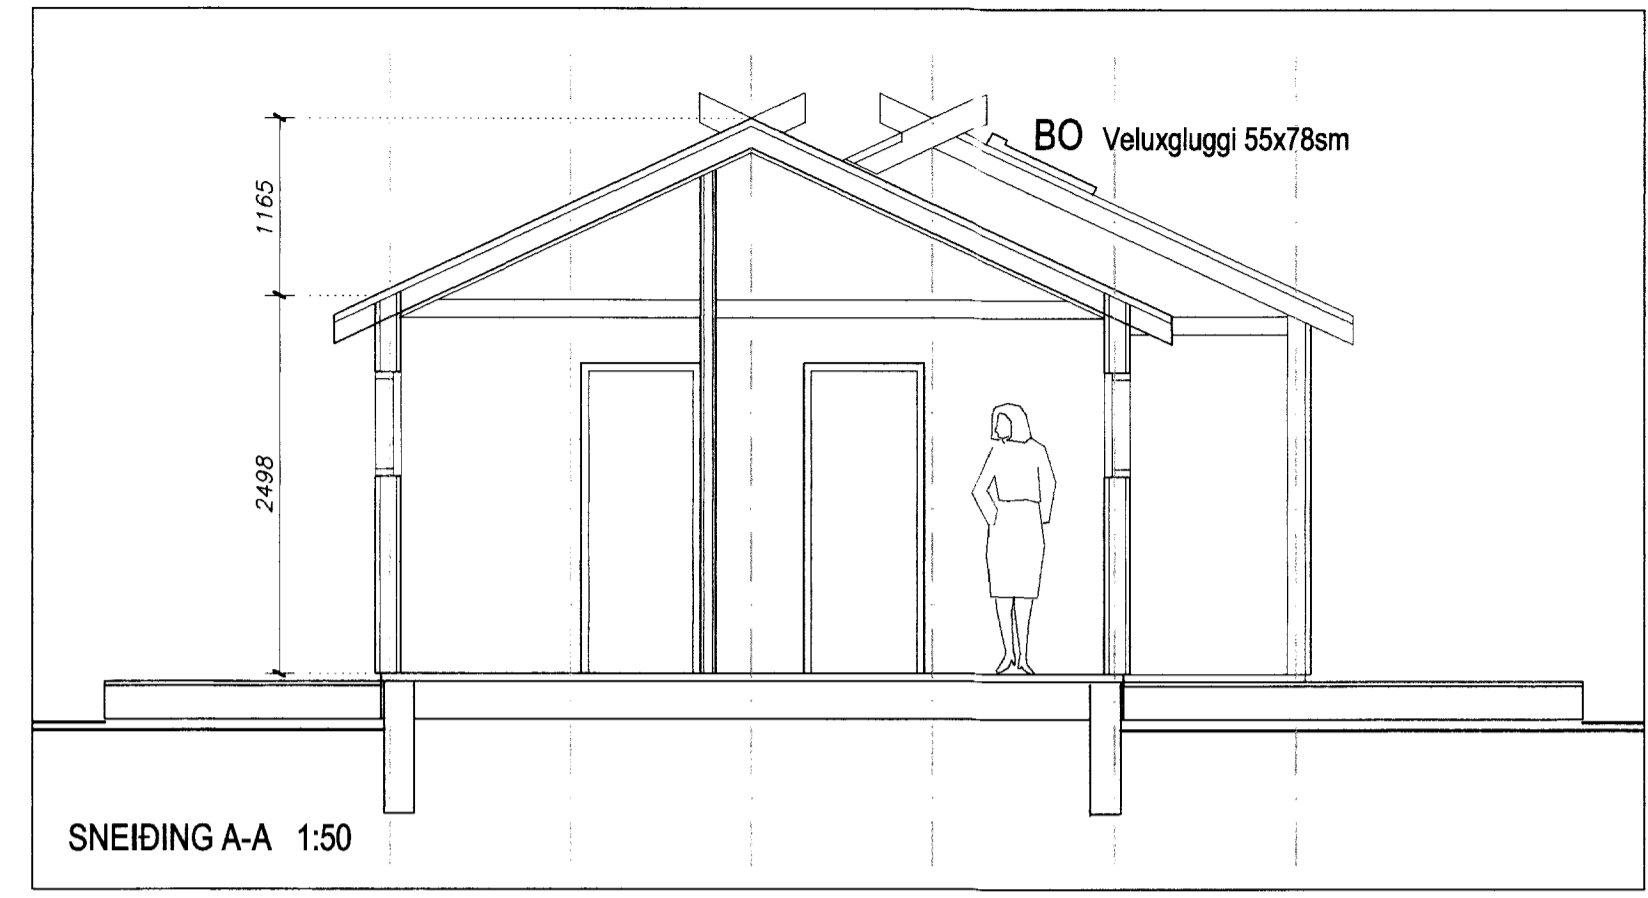

*Sumarbústaður*  
*H. B. S.*

**SUMARBÚSTAÐUR  
 LÓÐ NR. 120 VIÐ HESTFJALL**

STAÐGREINIR : 44801200

STÆRÐIR:

FLATARMÁL  
 Bústaður, viðbygging 18,2 m<sup>2</sup>

RÚMMÁL  
 Bústaður, viðbygging 56,1 m<sup>3</sup>

GRUNNMYND 1:50

VIÐBYGGING      NÚVERANDI BÚSTAÐUR

VERKEFNI:	SUMARBÚSTAÐUR VIÐ HESTFJALL, ÁRNESSÝSLU	BLAÐ NR.	A-01
	LÓÐ NR. 120, VIÐBYGGING OG BREYTT INNRA SKIPULAG	MKV.	1:50
	GRUNNMYND	TEIKNAD.	H.B.S.
Kt. 311249-2749	<i>[Signature]</i> arkitekt FAÍ	DAGS.	28.06. 2002