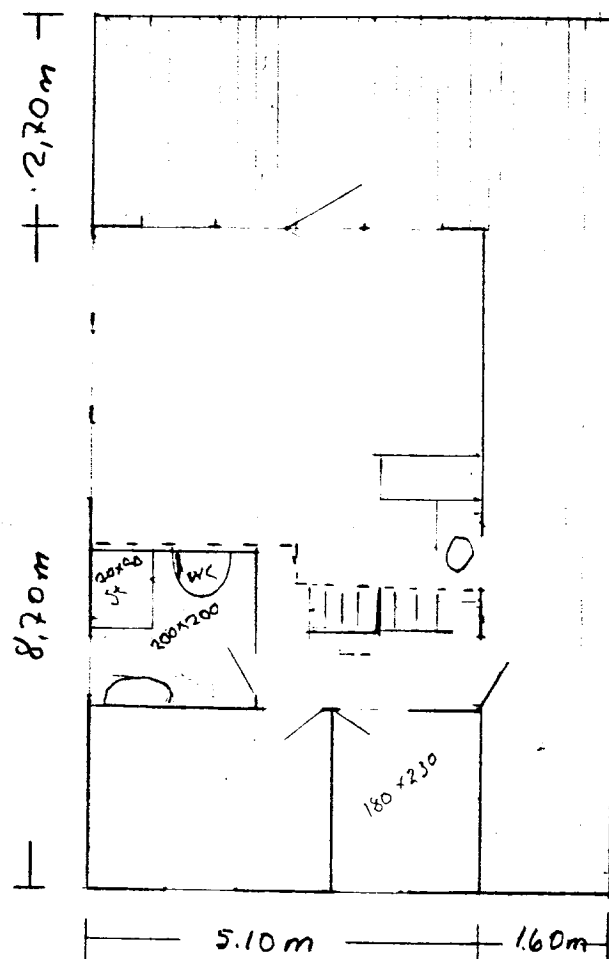

- Sperrur 45x120 cc 75cm
- Skambitar 45x120
- Lektur 50x100 cc 60cm
- Sperrufest. BMF vinklar-
- 2st 40412 á hv. sperruenda
- Gólfbitar 50x150 cc 60cm
- Dregarar 2x 50x125-3stk
- Gólffesting í dregara BMF tög-
- ankur 240
- Undirst: Steiptar súlur

*Jónas Einarsson*

Grannmynd-útlit-sneiding.	MK: 1:100
Anna Soffia Steindórsdóttir,	
Kt.: 040123-4319 Sími: 91-33352	
Snekkjuvogur 9, 104 Reykjavík	
Lóð nr. 125 í landi Hests, Grímsnesi.	
Teikn. Jóhannes H. Jóhannesson Jún. 89	