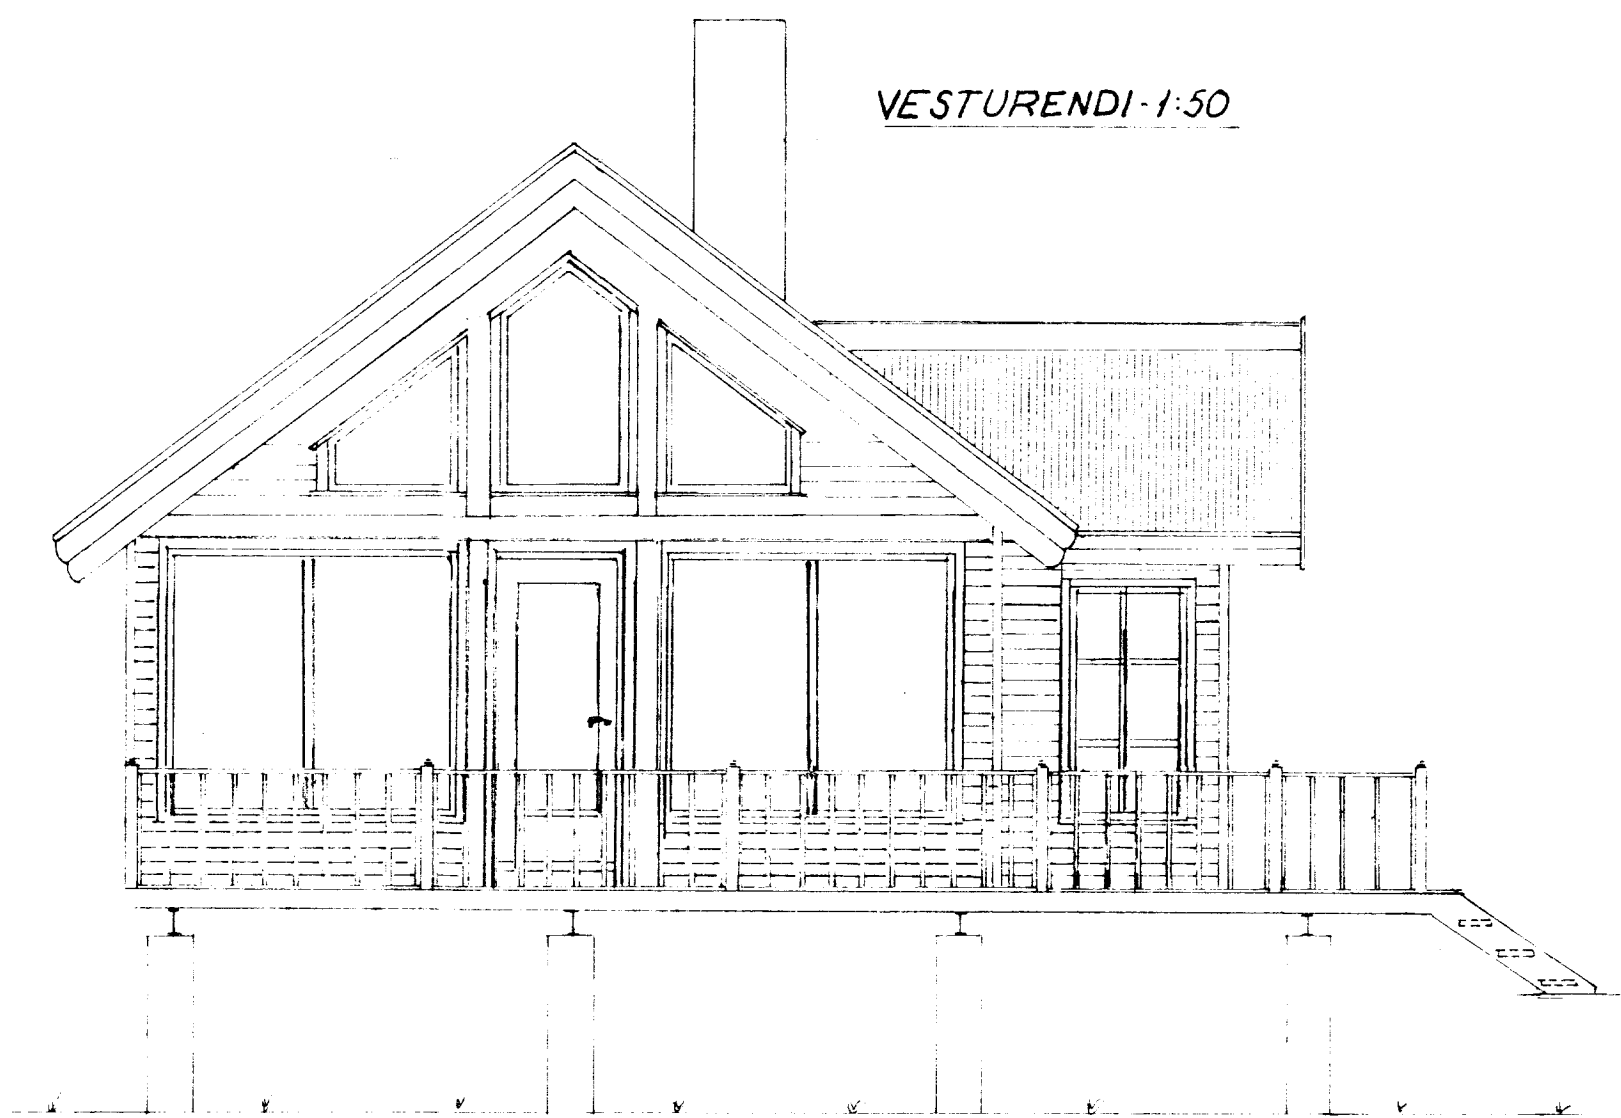

NORÐURHLIÐ - 1:50

AUSTURENDI - 1:50

BYGGINGAFULLTÚI  
Samp. 2/7 '91  
GRÍMSNESHREPPS  
Hilmar Ólafsson

SUÐURHLIÐ - 1:50

VESTURENDI - 1:50

Stefán Vagnsson kt. 11151-3269		BLAD 2
Klaapparbergi 6 III Reykjavík Sími 78584		KVARDI: 1:50
Sumarkúsi í Landi Hests-Löð no. 15		REIKN: G.P.
ÚTLITSMYNDIR		TEIKN: G.P.
AF SAMP. Góður Stefánsson		DAGS: Maí 1991
NR	DAGS	BREYTING