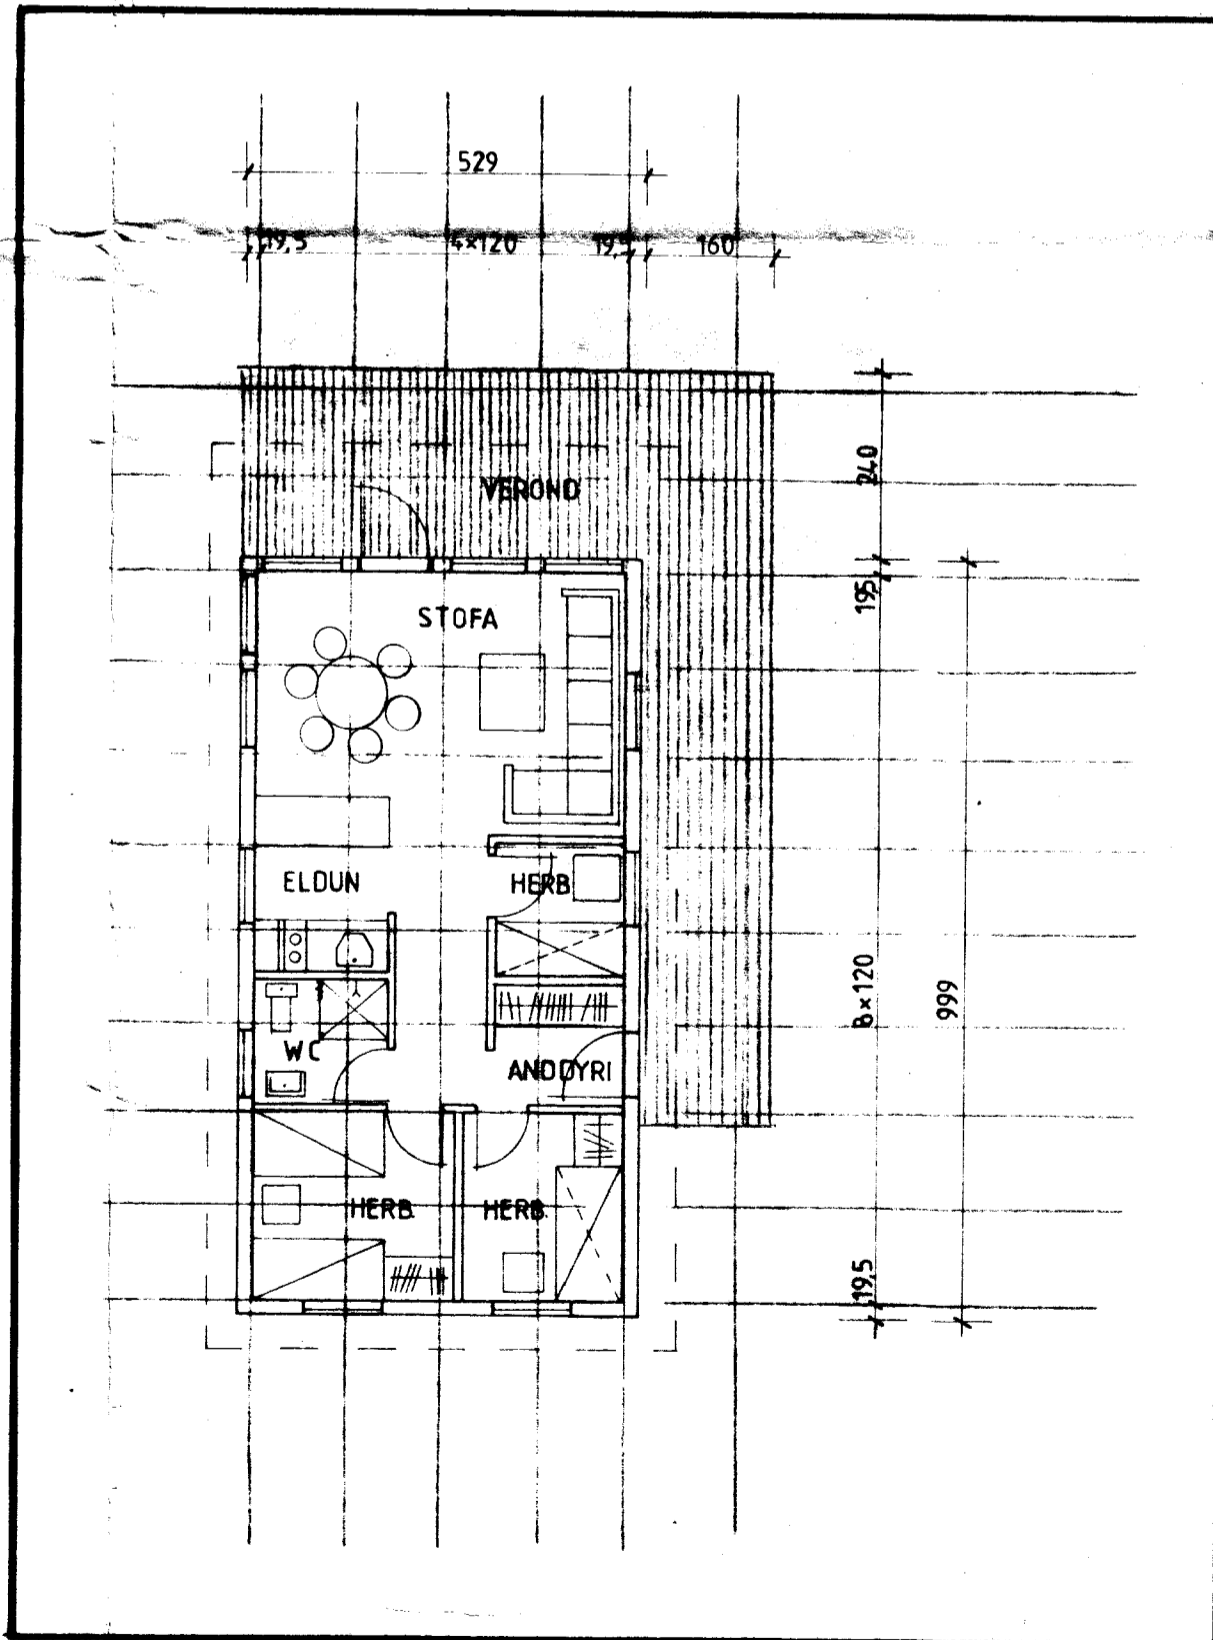

*Arnaldur Einarsson*

GRÍMSNESI 1-800-BELGUSÍ - ISIA 50-2222

*Reynir Þorsteinsson*

SKÝRINGAR:

SUMARHÚS SIGURJÓNS ERLINGSSONAR  
NR 41 Í HESTSLANDI, GRÍMSNESI.

ÚTLIT, GRUNNMYND, AFSTADA OG SNID.

STÆRDIR:

RÚMMÁL 155,7 m<sup>3</sup>  
FLATARMÁL 52,7 m<sup>2</sup>