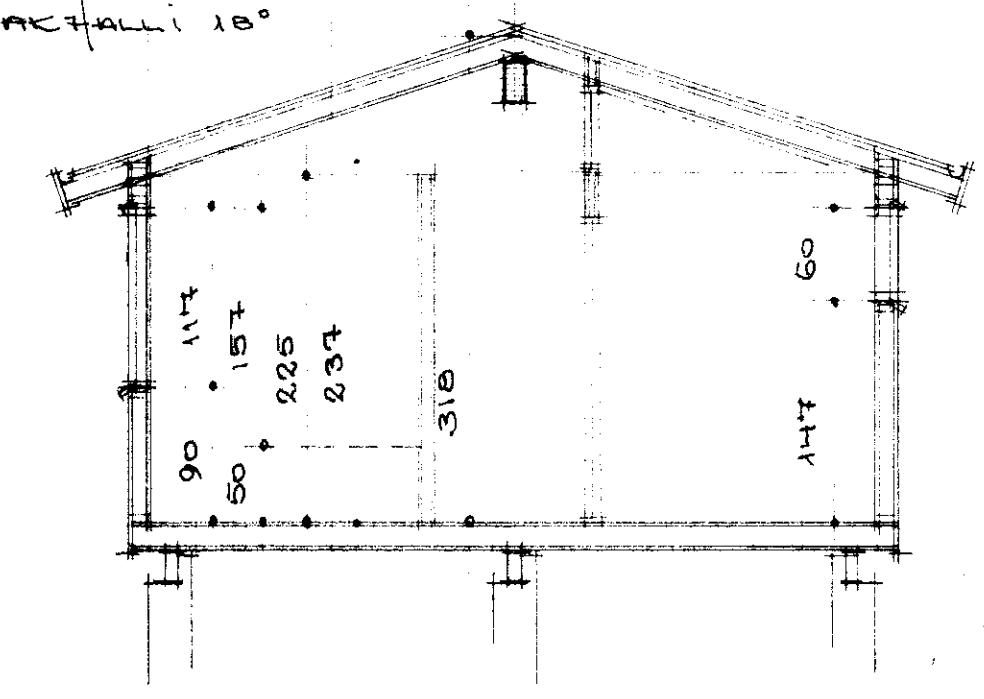

GRUNNHYND  
STÆRÐ: 50.49 m<sup>2</sup>

PAK:  
BÁRUFARU  
PAPP  
KLÆÐING  
SPERUR 2 1/2 x 5"  
GRIND FYRIR KAFLAGU  
PADEL KLÆÐING  
LINTRESBITI

ÞAKHALLI 10°

EIÐAÐGEUÐ:  
STEIÐULL  
ÞAKAÐUÐ  
FYRIR ÞEÐAÐ.

GOLF:  
GOLFBORÐ 22 MM  
ÞAKAÐUÐ  
STEIÐULL 5"  
PAPP  
GATAÐ BLICK  
EÐA ANUAD JAFN SOTT  
GOLFDITAR 2x6"  
ÞEGARAR 3x8"

UNDIRBÖÐUR

SÖLOKIFA VIÐ TÍMA. K-140430-3909 Skipholt 42 3/24325 R-105

VERKEFNI SÚMARHÚS HARALDAR SÍGURÐSSONAR ÞEYLAUÐI GRIMSUESI NR: 6	VERK NR. DAGS. JUNÍ 1991	TEIKN. NR. BR.
GRUNNHYND, SUÐ, UNDRIST 1:50 AFSTÖÐUHYND		101