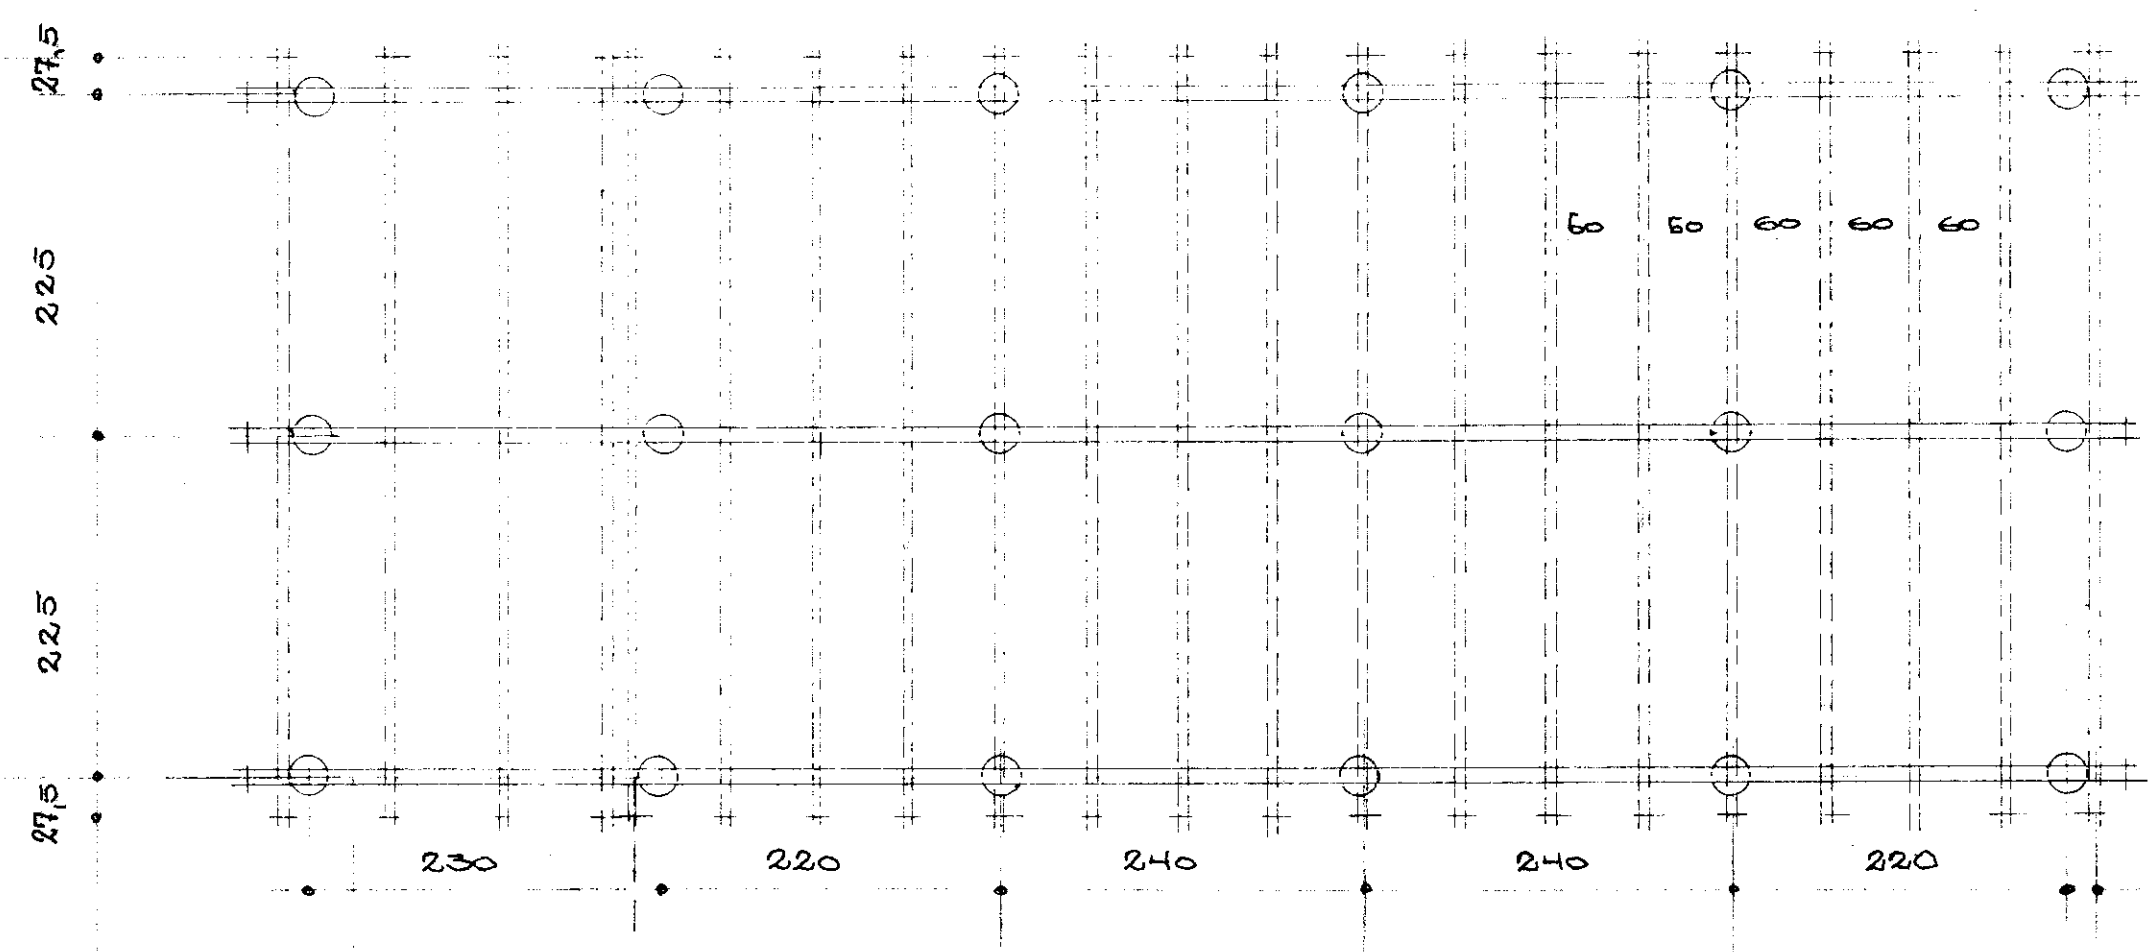

GRUNNHYND  
STÆRÐ: 50.49 m<sup>2</sup>

PAK:  
BÁRUFARU  
PAPP  
KLÆÐING  
SPERUR 2 1/2 x 5"  
GRIND FYRIR KAFLAGU  
PADEL KLÆÐING  
LINTRESBITI

ÞAKHALLI 10°

EIÐAÐGEUÐ:  
STEIÐULL  
ÞAKAÐUÐ  
FYRIR ÞEÐAÐ.

GOLF:  
GOLFBORÐ 22 MM  
ÞAKAÐUÐ  
STEIÐULL 5"  
PAPP  
GATAÐ BLICK  
EÐA ANUAD JAFN SOTT  
GOLFDITAR 2x6"  
ÞEGARAR 3x8"

UNDIRBÖÐUR

SÖLOKIFA VIÐ TÍMA. K-140430-3909 Skipholt 42 3/24325 R-105

VERKEFNI SÚMARHÚS HARALDAR SÍGURÐSSONAR ÞEYLAUÐI GRIMSUESI NR: 6	VERK NR. DAGS. JUNÍ 1991	TEIKN. NR. BR.
GRUNNHYND, SUÐ, UNDRIST 1:50 AFSTÖÐUHYND		101