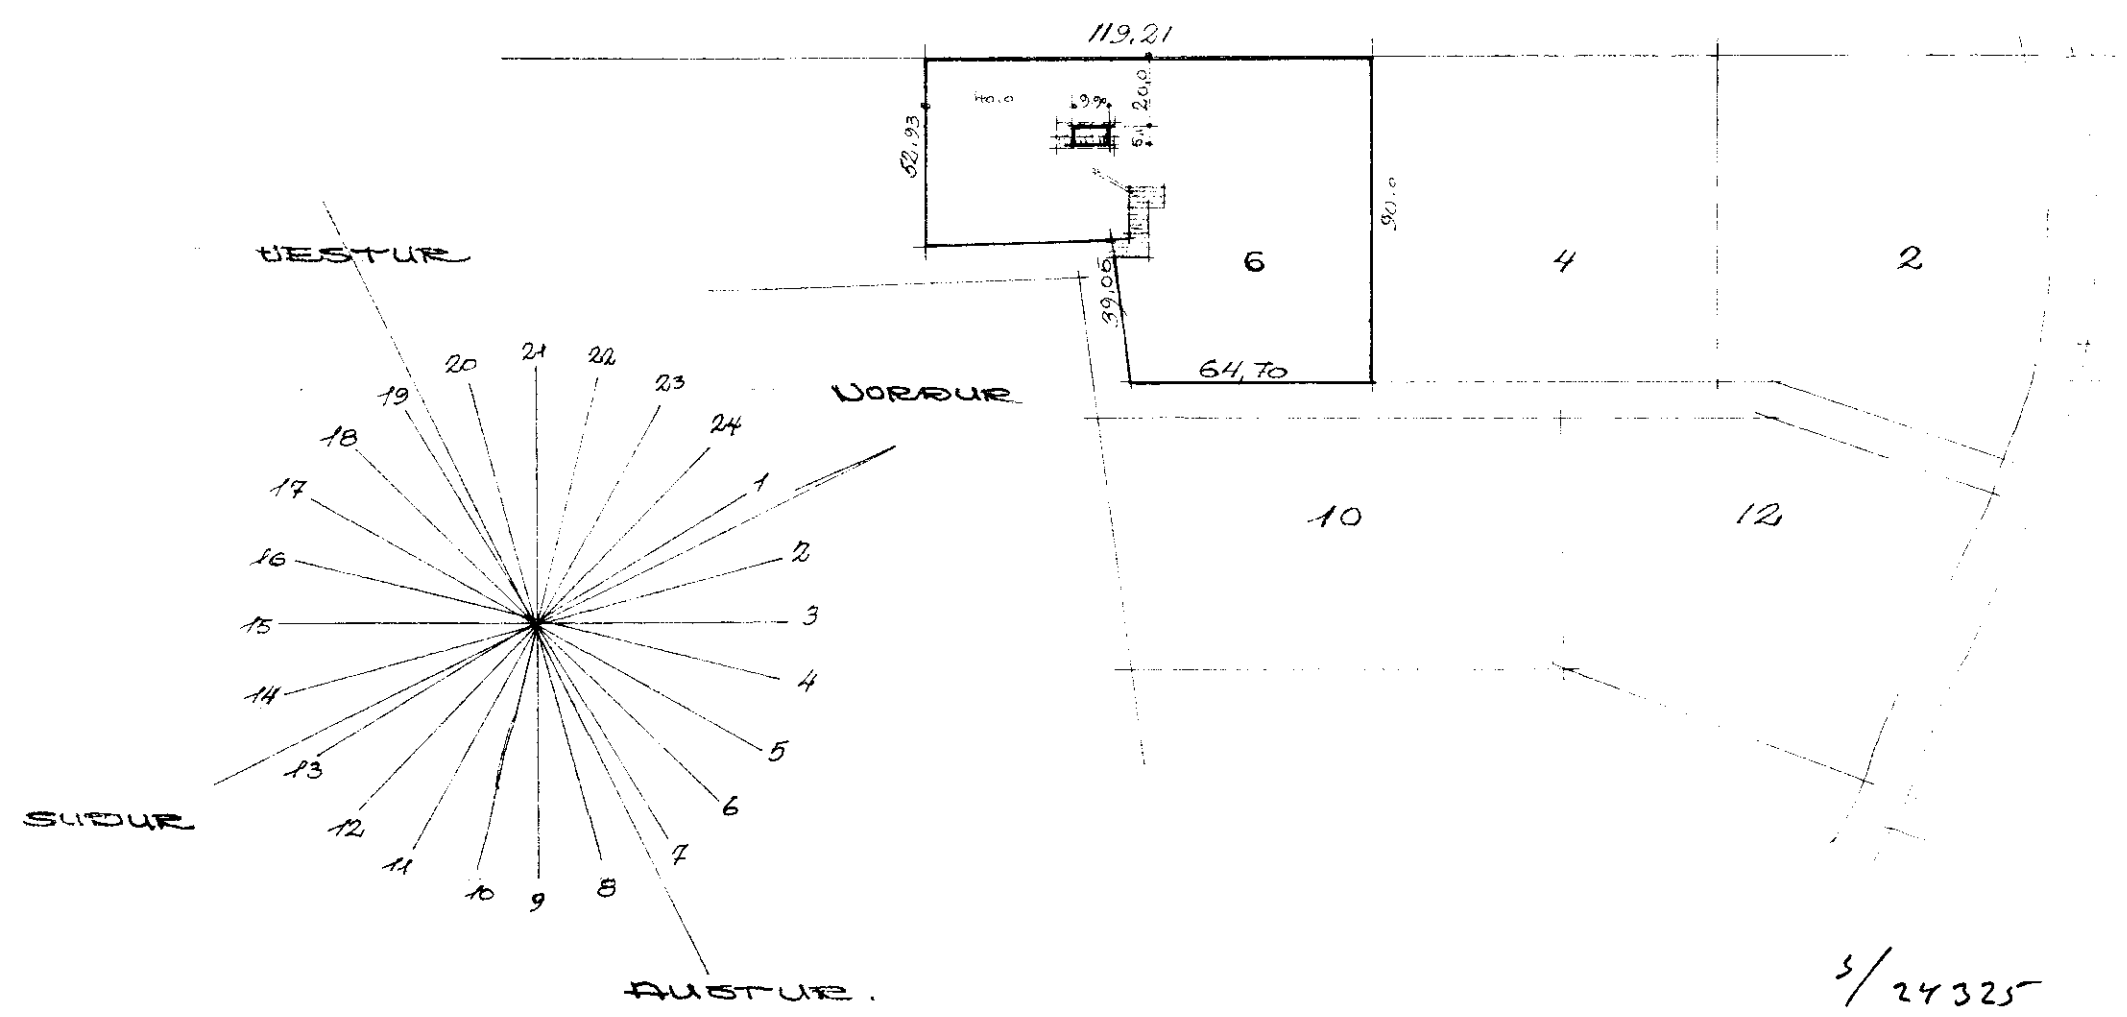

GRUNNHYND  
STÆRÐ: 50.49 m<sup>2</sup>

PAK:  
BÁRUFARU  
PAPP  
KLÆÐING  
SPERUR 2 1/2 x 5"  
GRIND FYRIR KAFLAGU  
PADEL KLÆÐING  
LINTRESBITI

ÞAKHALLI 10°

EIÐAÐGEUÐ:  
STEIÐULL  
ÞAKAÐUÐ  
FYRIR ÞEÐAÐ.

GOLF:  
GOLFBORÐ 22 MM  
ÞAKAÐUÐ  
STEIÐULL 5"  
PAPP  
GATAÐ BLICK  
EÐA ANUAD JAFN SOTT  
GOLFDITAR 2x6"  
ÞEGARAR 3x8"

UNDIRBÖÐUR

SÖLOKIFA VIÐ TÍMA. K-140430-3909 Skipholt 42 3/24325 R-105

VERKEFNI SÚMARHÚS HARALDAR SÍGURÐSSONAR ÞEYLAUÐI GRIMSUESI NR: 6	VERK NR. DAGS. JUNÍ 1991	TEIKN. NR. BR.
GRUNNHYND, SUÐ, UNDRIST 1:50 AFSTÖÐUHYND		101