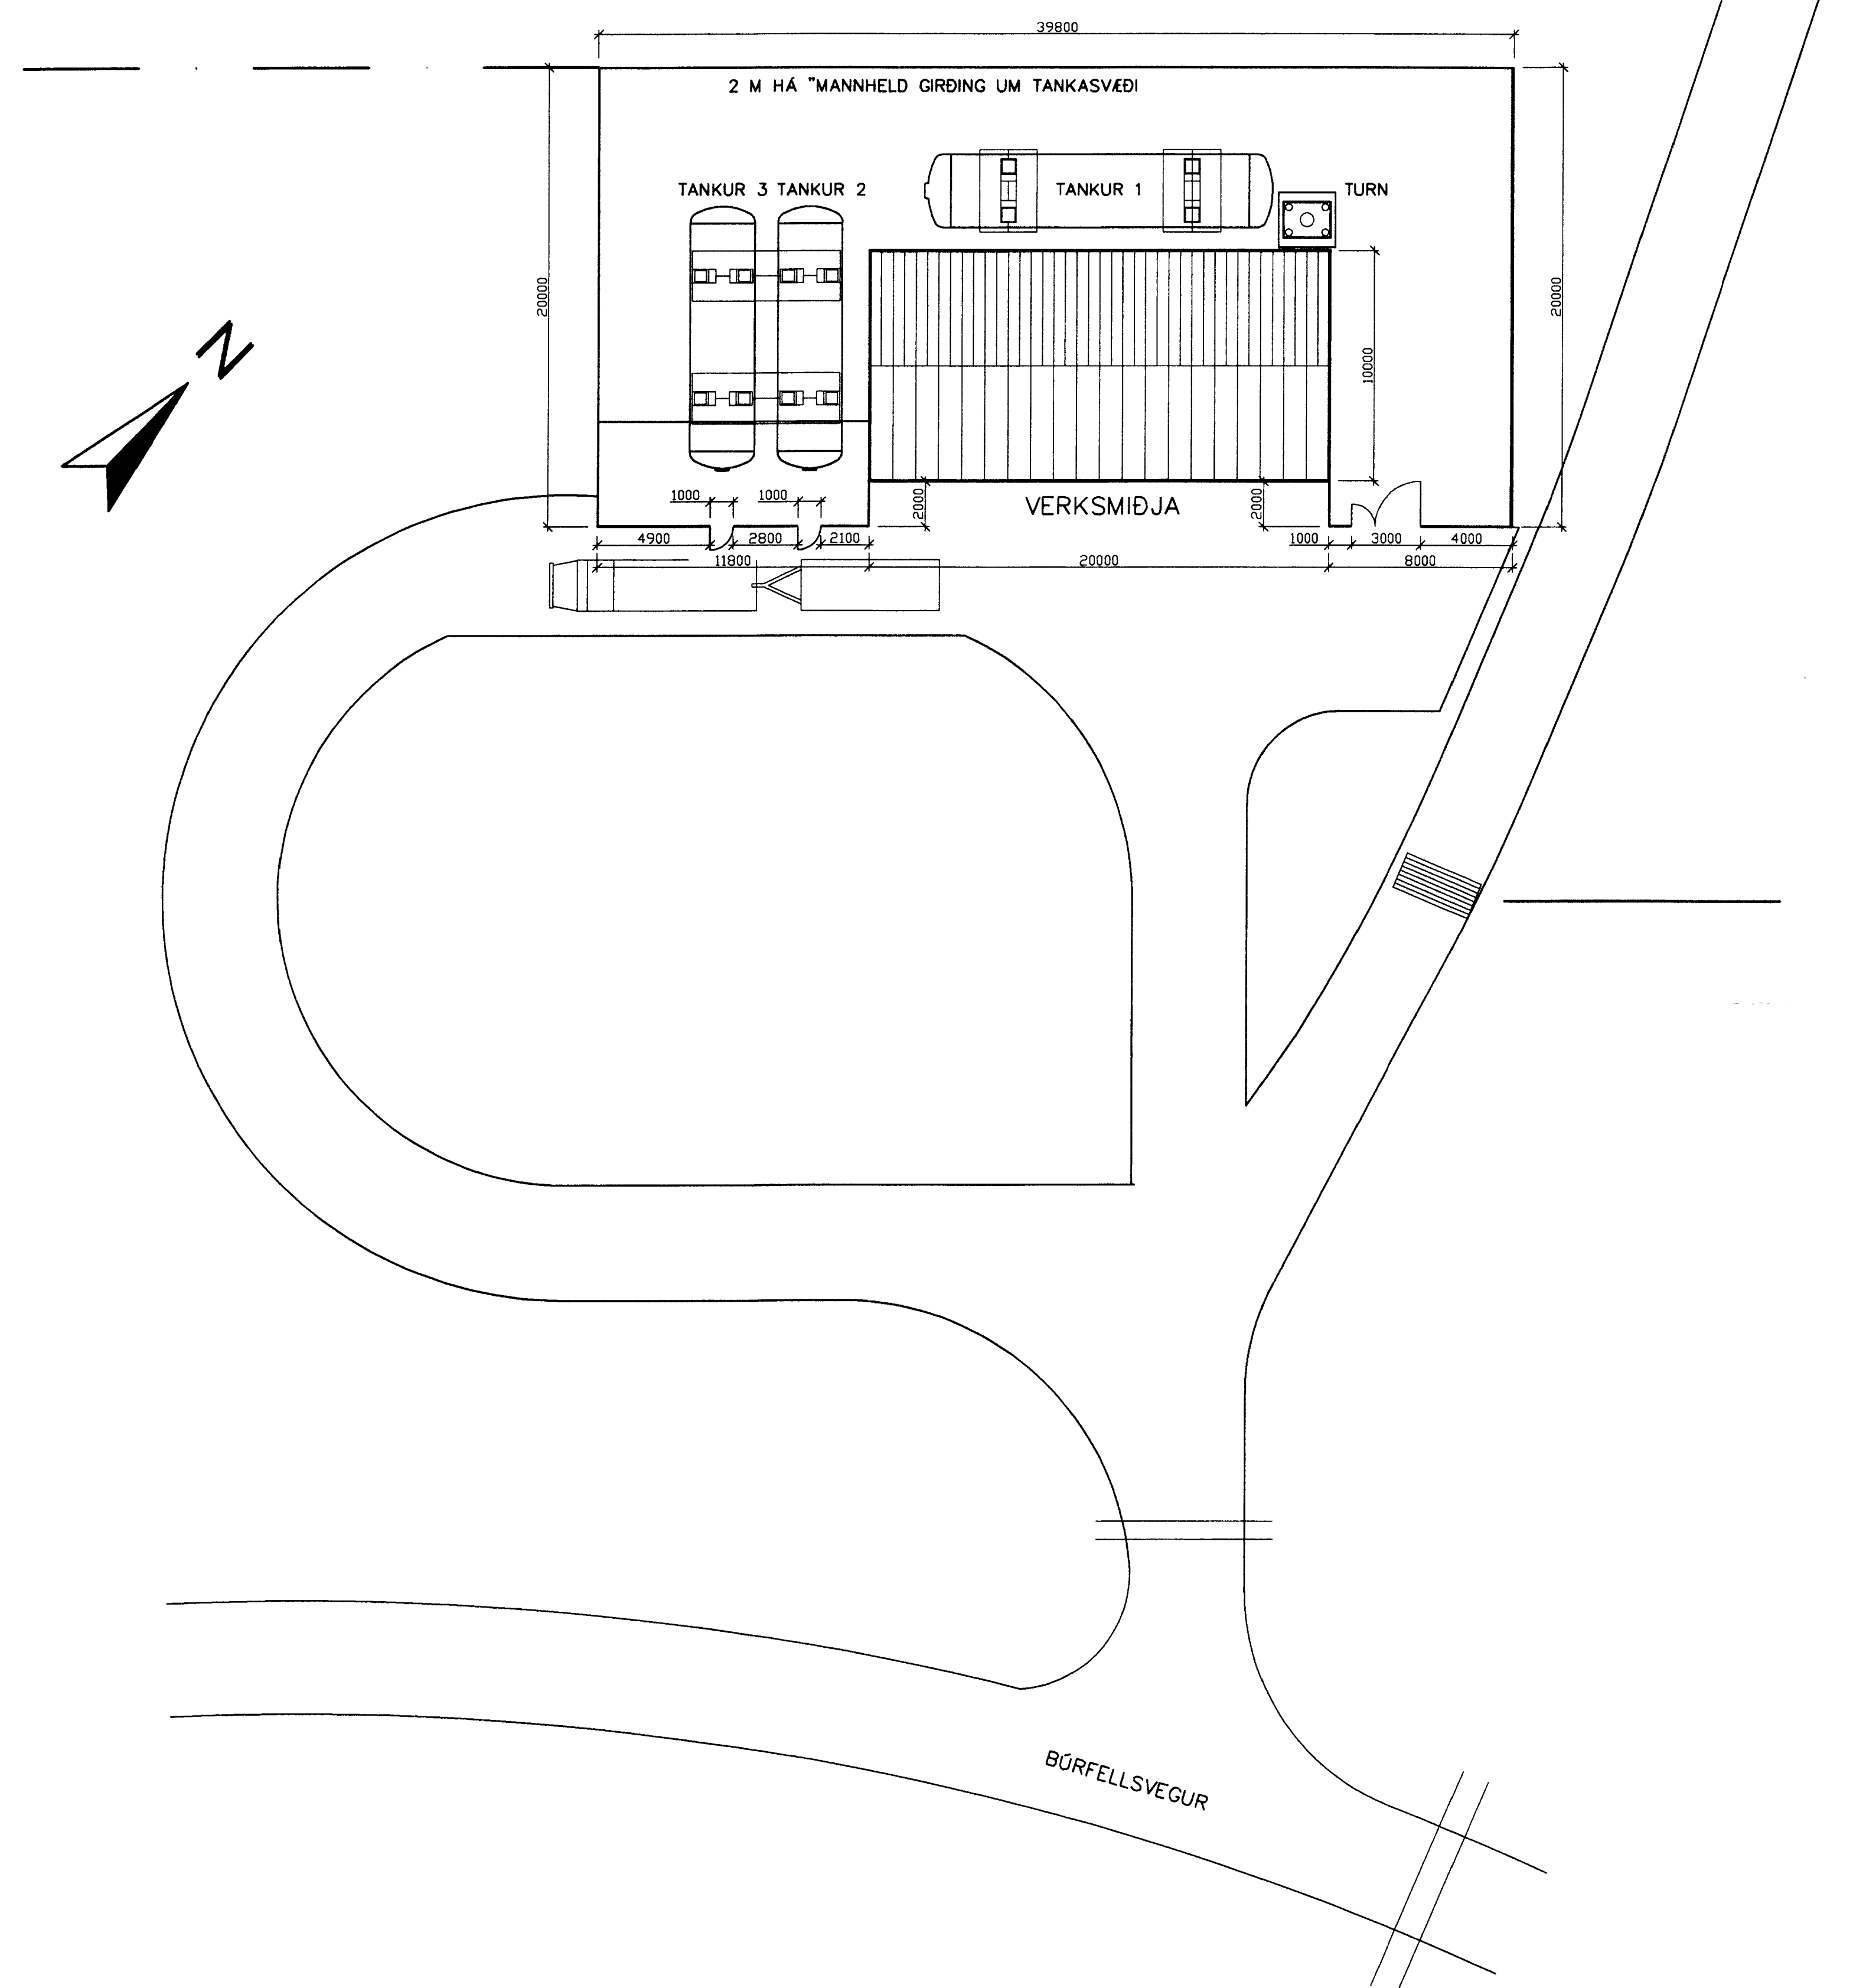

Samþ. 30/1 '99
 H. Þ. Þ. Þ.
 H. Þ. Þ. Þ.

AFSTÖÐUMYND, 1:200

UMHVERFIS TANKASVÆÐI KOMI 2 M HÁ "MANNHELD" GIRÐING.
 Á MÓTS VIÐ TANKA 2 OG 3 KOMI 1 M BREIÐ HLIÐ FYRIR
 AFGREIÐSLU BÍLA. AUSTANVERT VIÐ HÚSIÐ KOMI 3 M HLIÐ
 MEÐ 1 M GÖNGUHLIÐ. ÖLL HLIÐ SÉU LÆSANLEG.

VERKSMÍÐJA, 1:100

BREYTING Á VERKSMÍÐJU:
 SNYRTING FÆRÐ TIL OG SKRIFSTOFA STÉKKUÐ.
 FLÓTTALEIÐ ÚR SAL UM SKRIFSTOFU ÚT ÚR HÚSI.

HÆDARENDI GRÍMSNESI			
ÍSAGA, CO2 VERKSMÍÐJA GIRÐING UM TANKASVÆÐI			
MARKAÐ	TEKNAÐ	SKALA	VERKNAÐ
JBS	JBS	1:200	046
SKRIFA	SKRIFA	046-145	TEKNAÐ NR.
OTGIFA	OTGIFA	OKT. 1999	1.45