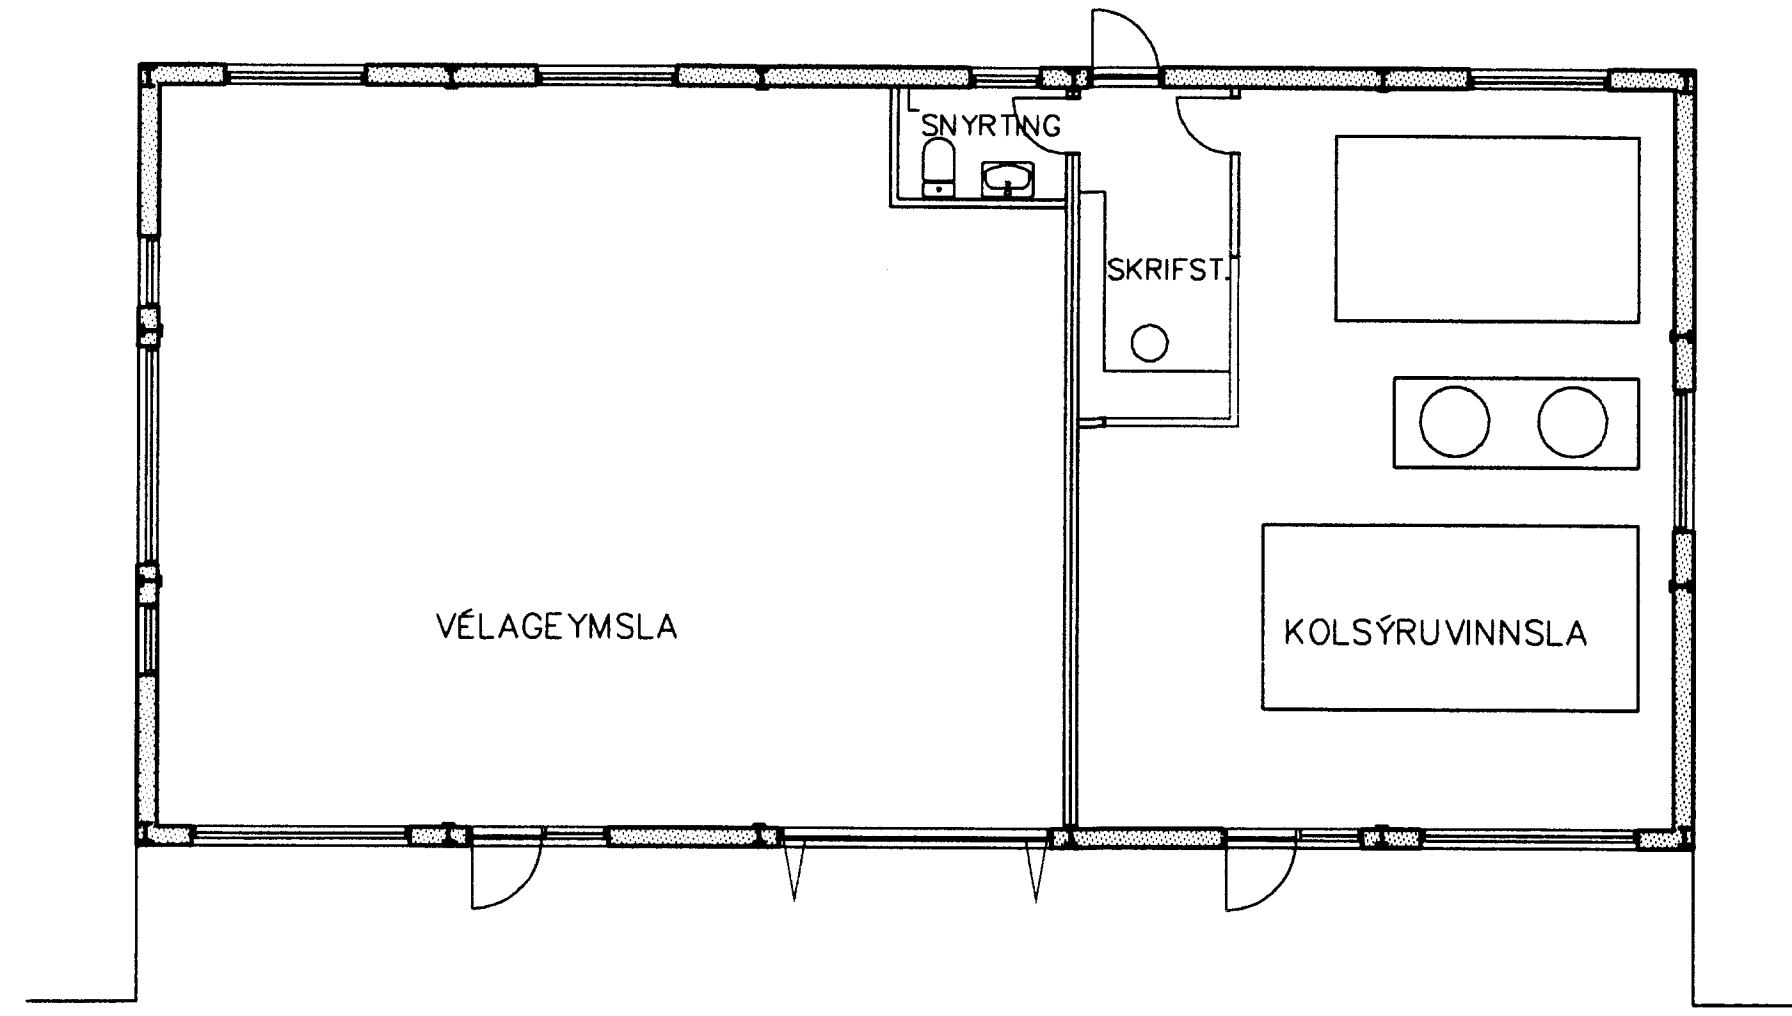

Samþ. 30/1 '99
 H. Þ. Þ. Þ.
 H. Þ. Þ. Þ.

AFSTÖÐUMYND, 1:200

UMHVERFIS TANKASVÆÐI KOMI 2 M HÁ "MANNHELD" GIRÐING.
 Á MÓTS VIÐ TANKA 2 OG 3 KOMI 1 M BREIÐ HLIÐ FYRIR
 AFGREIÐSLU BÍLA. AUSTANVERT VIÐ HÚSIÐ KOMI 3 M HLIÐ
 MEÐ 1 M GÖNGUHLIÐ. ÖLL HLIÐ SÉU LÆSANLEG.

VERKSMÍÐJA, 1:100

BREYTING Á VERKSMÍÐJU:
 SNYRTING FÆRÐ TIL OG SKRIFSTOFA STÉKKUÐ.
 FLÓTTALEIÐ ÚR SAL UM SKRIFSTOFU ÚT ÚR HÚSI.

HÆDARENDI GRÍMSNESI			
ÍSAGA, CO2 VERKSMÍÐJA GIRÐING UM TANKASVÆÐI			
MARKAÐ	TEKNAÐ	SKALA	VERKNAÐ
JBS	JBS	1:200	046
SKRIFA	SKRIFA	046-145	TEKNAÐ NR.
OTGIFA	OTGIFA	OKT. 1999	1.45