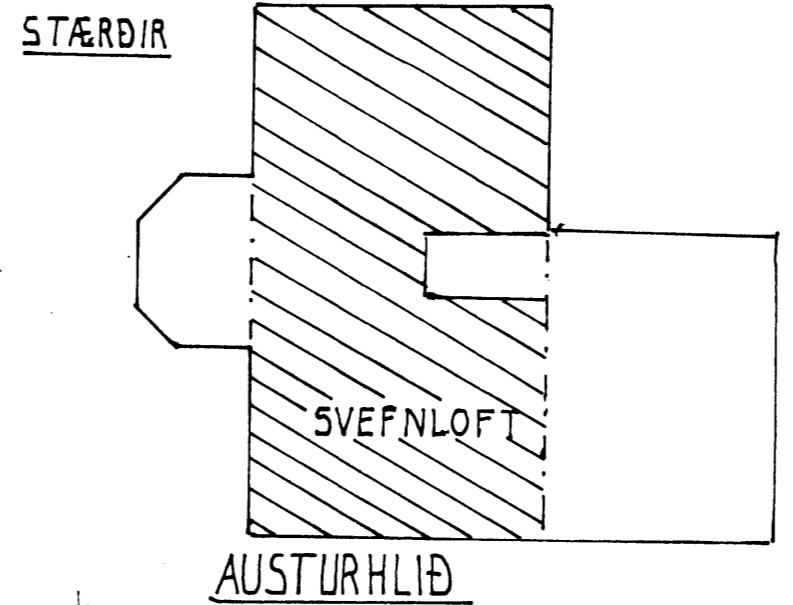

SUMARHÚS NETTÓ = 4077 m² + SVEFNLOFT
 SVEFNLOFT ER YFIR HJONNAHERB. HERBERGI. SNYRTINGU
 OG HLUTA AF DAGSTOFU

AUSTURHLIÐ

VESTURHLIÐ

SUÐURHLIÐ

Kr. 180956-4769

Dags: 23-JÚL	Hann./teikn.	Samp.:	M.kv.: 1:50	VIDAR GUÐBJÖRNSSON
1994	Yfirfarið:			HRAUNBRAUN 26 HE SIMI 9154324
Heiti: SUMARHÚS Í LANDI BRJANSTADA A LANDSPILDU MERKTRI R SAMKV. UPPDR. GRUNNMYND OG ÚTLIT				Kemur í stað:
Tilvisun:				Vikur fyrir:
Útreikn.:				Nr.: 1 AF 2