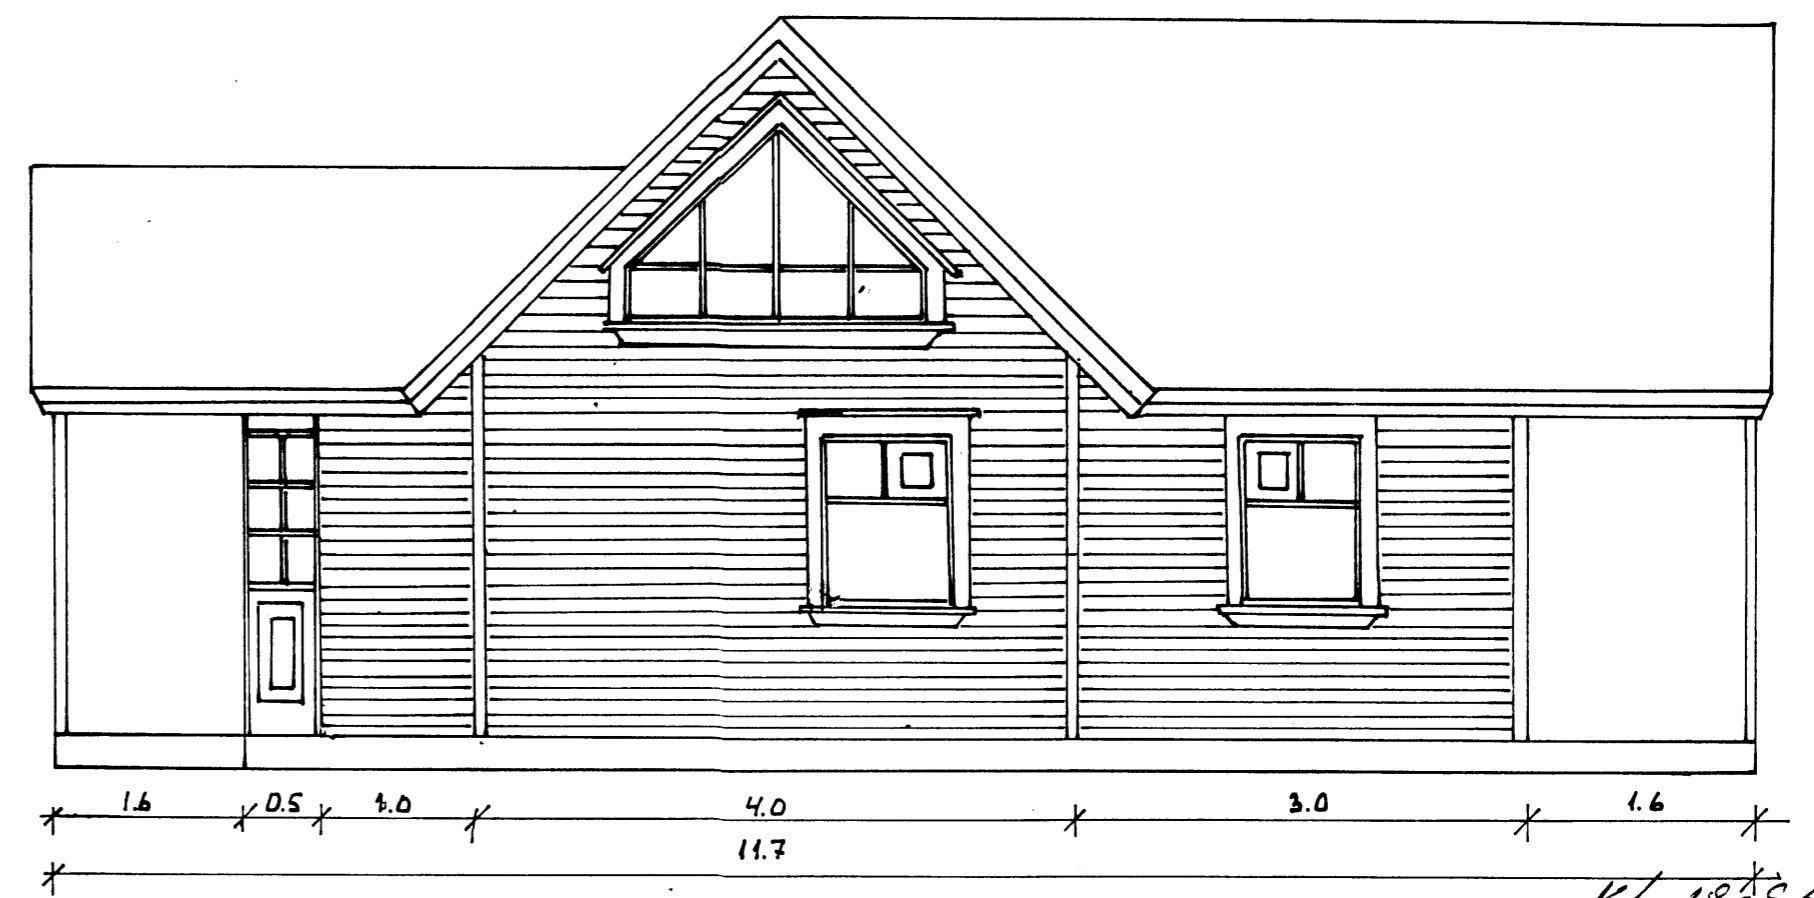

SUMARHÚS NETTÓ = 4077 m² + SVEFNLOFT
 SVEFNLOFT ER YFIR HJONNAHERB. HERBERGI. SNYRTINGU
 OG HLUTA AF DAGSTOFU

AUSTURHLIÐ

VESTURHLIÐ

SUÐURHLIÐ

Kr. 180956-4769

Dags: 23-JÚL	Hann./teikn.	Samp.:	M.kv.: 1:50	VIDAR GUÐBJÖRNSSON
1994	Yfirfarið:			HRAUNBRAUN 26 HE SIMI 9154324
Heiti: SUMARHÚS Í LANDI BRJANSTADA A LANDSPILDU MERKTRI R SAMKV. UPPDR. GRUNNMYND OG ÚTLIT				Kemur í stað:
Tilvisun:				Vikur fyrir:
Útreikn.:				Nr.: 1 AF 2