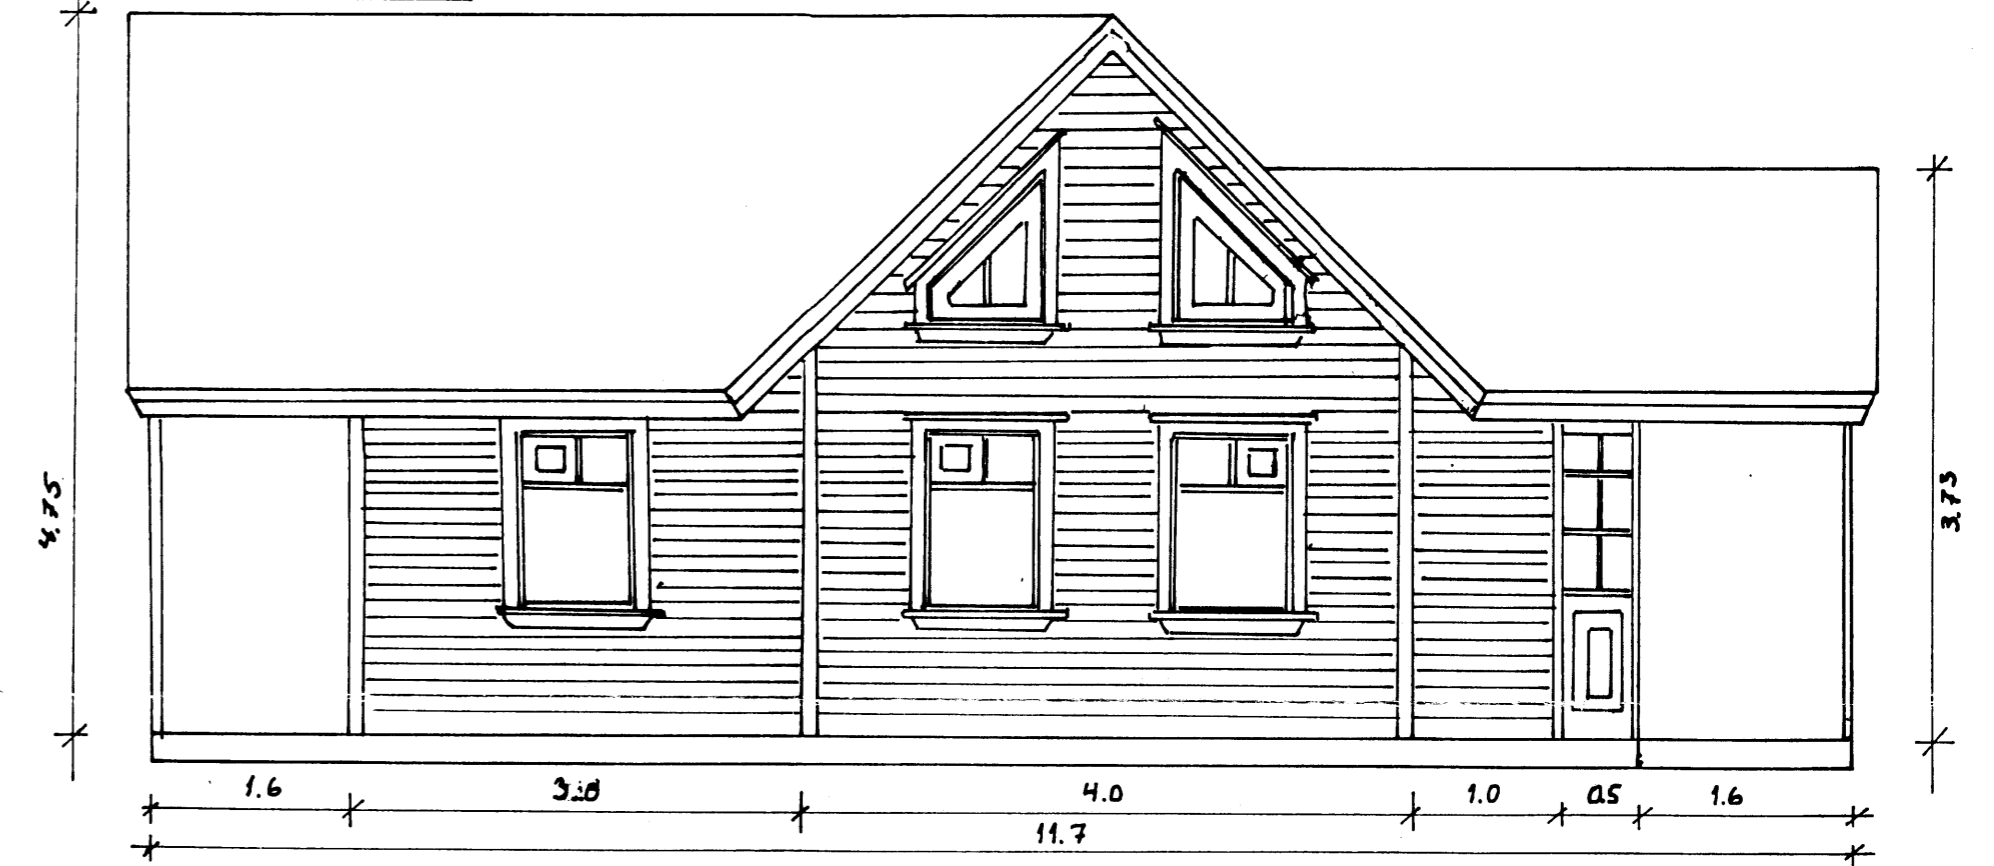

SUMARHÚS NETTÓ = 4077 m² + SVEFNLOFT
 SVEFNLOFT ER YFIR HJONNAHERB. HERBERGI. SNYRTINGU
 OG HLUTA AF DAGSTOFU

AUSTURHLIÐ

VESTURHLIÐ

SUÐURHLIÐ

Kr. 180956-4769

Dags: 23-JÚL	Hann./teikn.	Samp.:	M.kv.: 1:50	VIDAR GUÐBJÖRNSSON
1994	Yfirfarið:			HRAUNBRAUN 26 HE SIMI 9154324
Heiti: SUMARHÚS Í LANDI BRJANSTADA A LANDSPILDU MERKTRI R SAMKV. UPPDR. GRUNNMYND OG ÚTLIT				Kemur í stað:
Tilvisun:				Vikur fyrir:
Útreikn.:				Nr.: 1 AF 2