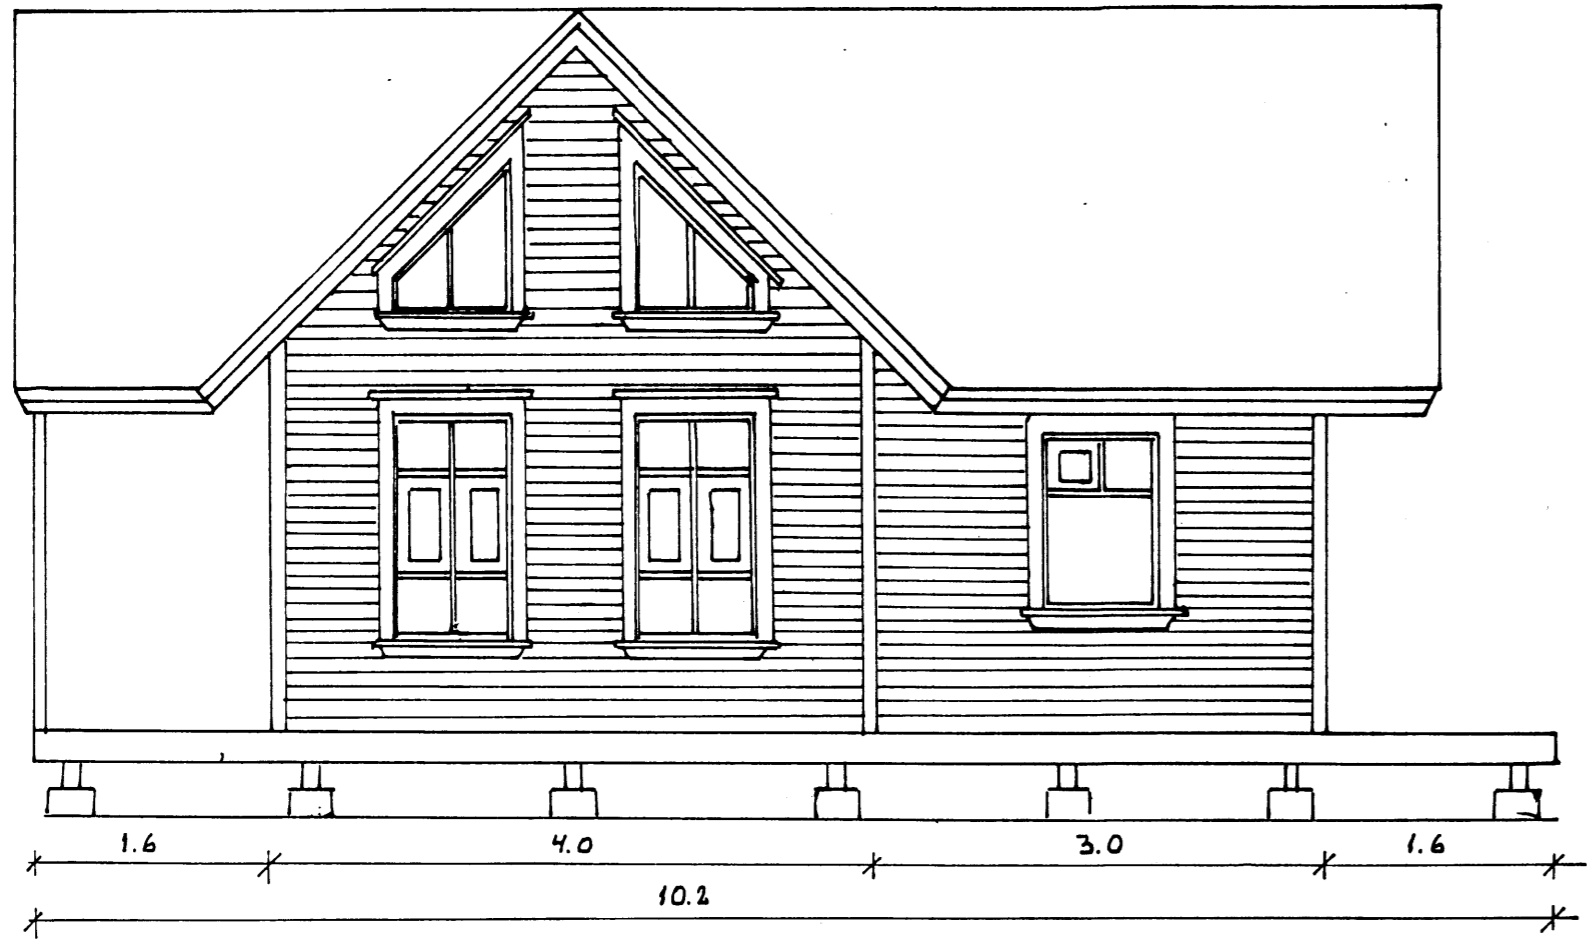

SUMARHÚS NETTÓ = 4077 m² + SVEFNLOFT
 SVEFNLOFT ER YFIR HJONNAHERB. HERBERGI. SNYRTINGU
 OG HLUTA AF DAGSTOFU

AUSTURHLIÐ

VESTURHLIÐ

SUÐURHLIÐ

Kr. 180956-4769

Dags: 23-JÚL	Hann./teikn.	Samp.:	M.kv.: 1:50	VIDAR GUÐBJÖRNSSON
1994	Yfirfarið:			HRAUNBRAUN 26 HE SIMI 9154324
Heiti: SUMARHÚS Í LANDI BRJANSTADA A LANDSPILDU MERKTRI R SAMKV. UPPDR. GRUNNMYND OG ÚTLIT				Kemur í stað:
Tilvisun:				Vikur fyrir:
Útreikn.:				Nr.: 1 AF 2