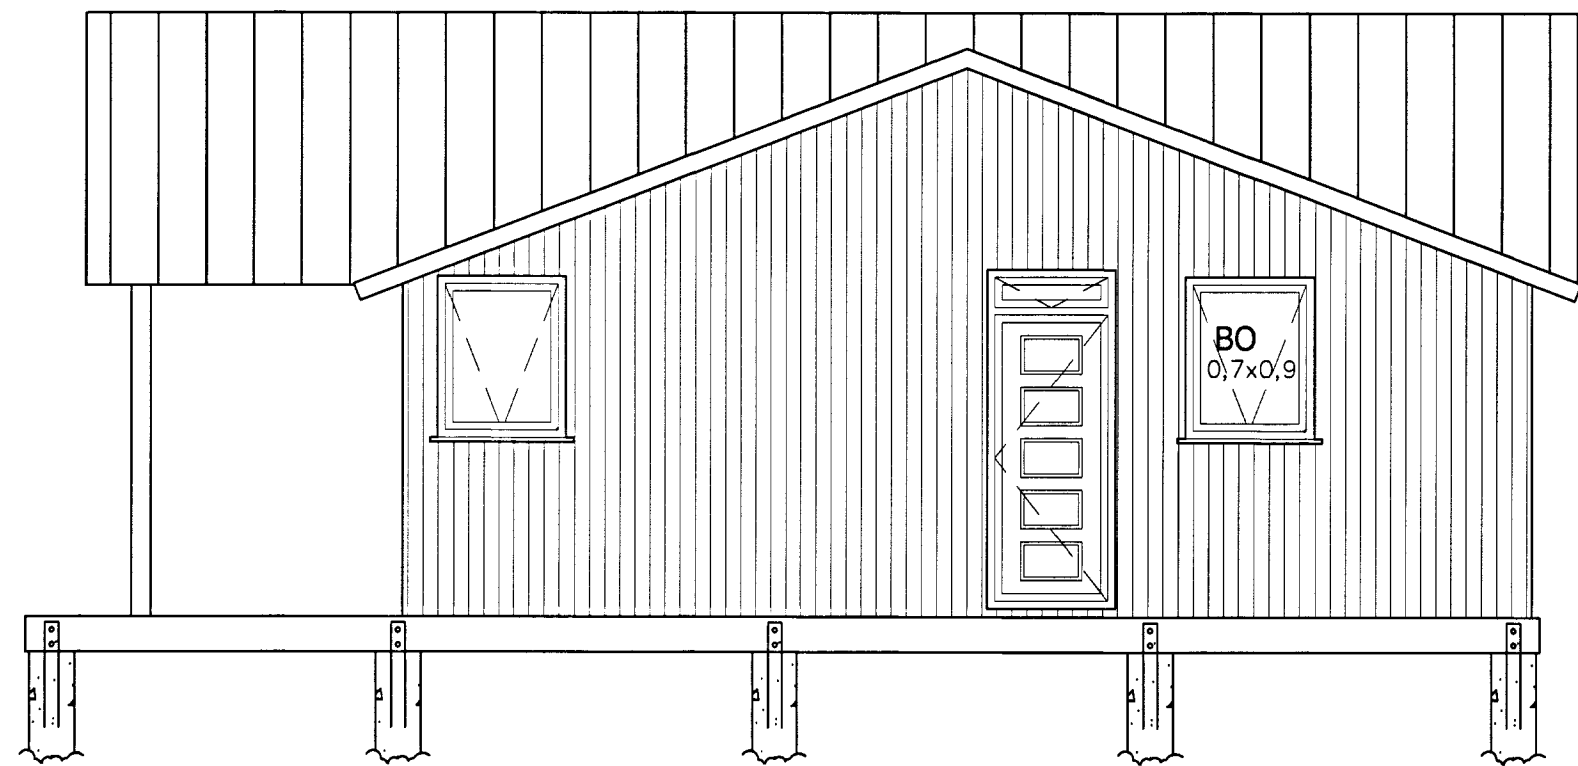

SAMÞYKKT
 22 APR. 2013
Ragn Gíslason
 Byggingafræðingur, Ámessýslu og Flóahfr.

Eldri bygging Viðbygging

ÚTLIT SUÐUR í mkv. 1:100

Viðbygging Eldri bygging

ÚTLIT NORÐUR í mkv. 1:100

ÚTLIT AUSTUR í mkv. 1:100

ÚTLIT VESTUR í mkv. 1:100

Hannað.
shöl
 Yfirfarið.
shöl
 Samþ. Sigurður H. Ólafsson, byggingafr. BFI Kennit. 240268-5829
 Aðalhönnuður. *Ragn Gíslason* *SKAL*

BR-nr.	Dagsetning.	Skýring.
A	13.03.2013	Stækun til austurs

Sumarhús Grímsnesi
 Hallkelsbólum
 Lóð númer 51

ADALUPPDRÁTTUR
 Útlitsmyndir
 Mkv 1:100

1301
 Síðunúmer: 4 A
 13. mars 2013