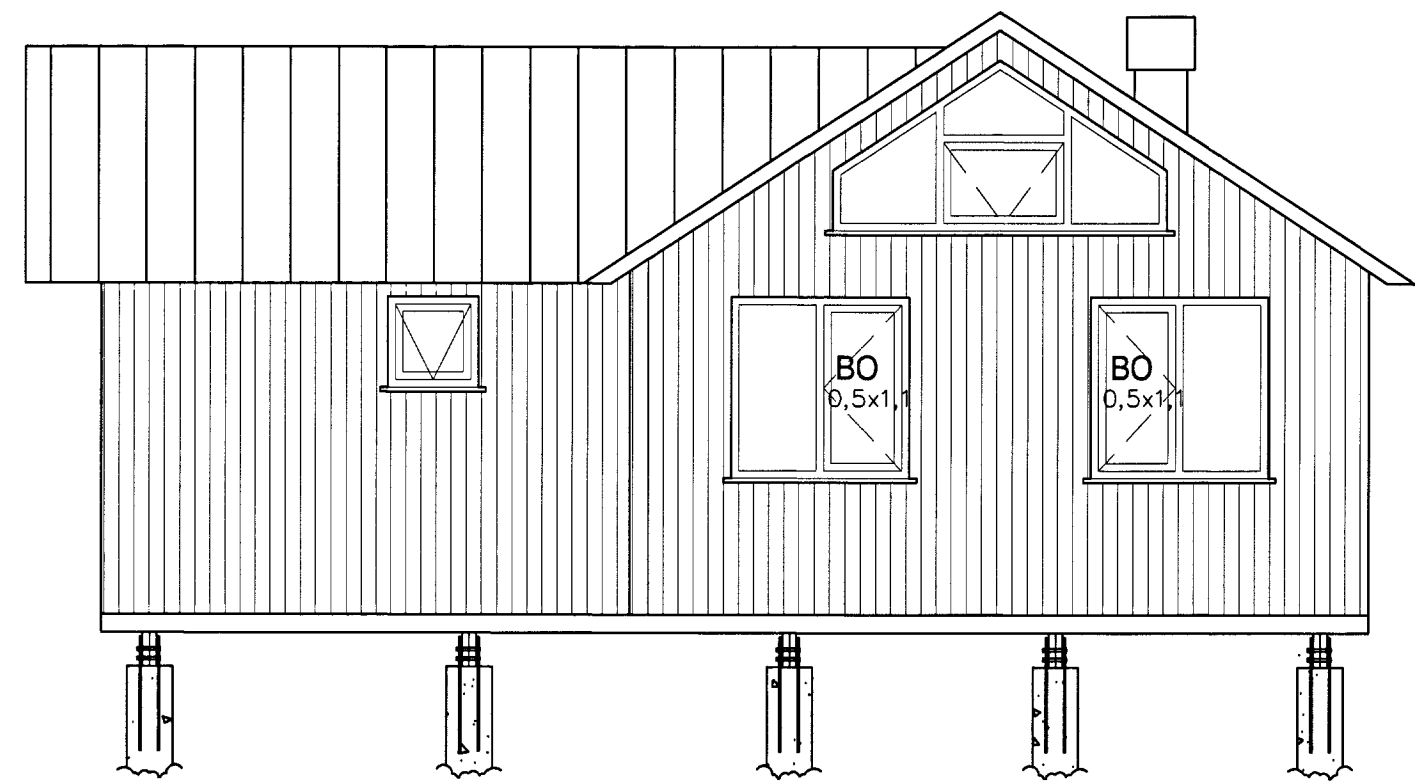

SAMÞYKKT
 22 APR. 2013
Ragn Gíslason
 Byggingafræðingur, Ámessýslu og Flóahfr.

Eldri bygging Viðbygging

ÚTLIT SUÐUR í mkv. 1:100

Viðbygging Eldri bygging

ÚTLIT NORÐUR í mkv. 1:100

ÚTLIT AUSTUR í mkv. 1:100

ÚTLIT VESTUR í mkv. 1:100

Hannað.
shöl
 Yfirfarið.
shöl
 Samþ. Sigurður H. Ólafsson, byggingafr. BFI Kennit. 240268-5829
 Aðalhönnuður. *Ragn Gíslason* *SKAL*

BR-nr.	Dagsetning.	Skýring.
A	13.03.2013	Stækun til austurs

Sumarhús Grímsnesi
 Hallkelsbólum
 Lóð númer 51

ADALUPPDRÁTTUR
 Útlitsmyndir
 Mkv 1:100

1301
 Síðunúmer: 4 A
 13. mars 2013