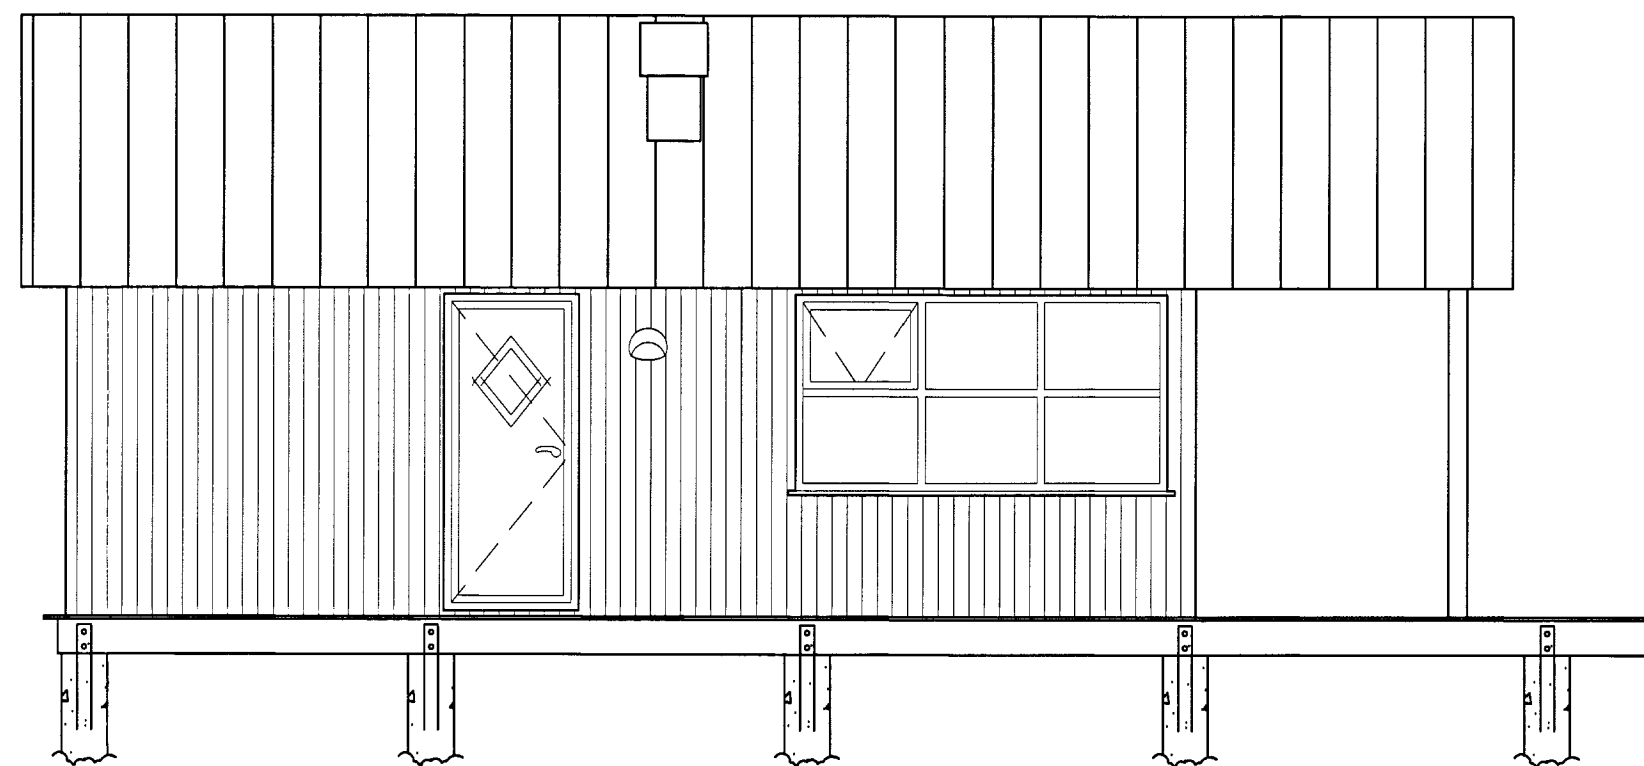

SAMÞYKKT
 22 APR. 2013
Ragn Gíslason
 Byggingafræðingur, Ámessýslu og Flóahfr.

Eldri bygging Viðbygging

ÚTLIT SUÐUR í mkv. 1:100

Viðbygging Eldri bygging

ÚTLIT NORÐUR í mkv. 1:100

ÚTLIT AUSTUR í mkv. 1:100

ÚTLIT VESTUR í mkv. 1:100

Hannað.
shöl
 Yfirfarið.
shöl
 Samþ. Sigurður H. Ólafsson, byggingafr. BFI Kennit. 240268-5829
 Aðalhönnuður. *Ragn Gíslason* *SKAL*

BR-nr.	Dagsetning.	Skýring.
A	13.03.2013	Stækun til austurs

Sumarhús Grímsnesi
 Hallkelsbólum
 Lóð númer 51

ADALUPPDRÁTTUR
 Útlitsmyndir
 Mkv 1:100

1301
 Síðunúmer: 4 A
 13. mars 2013