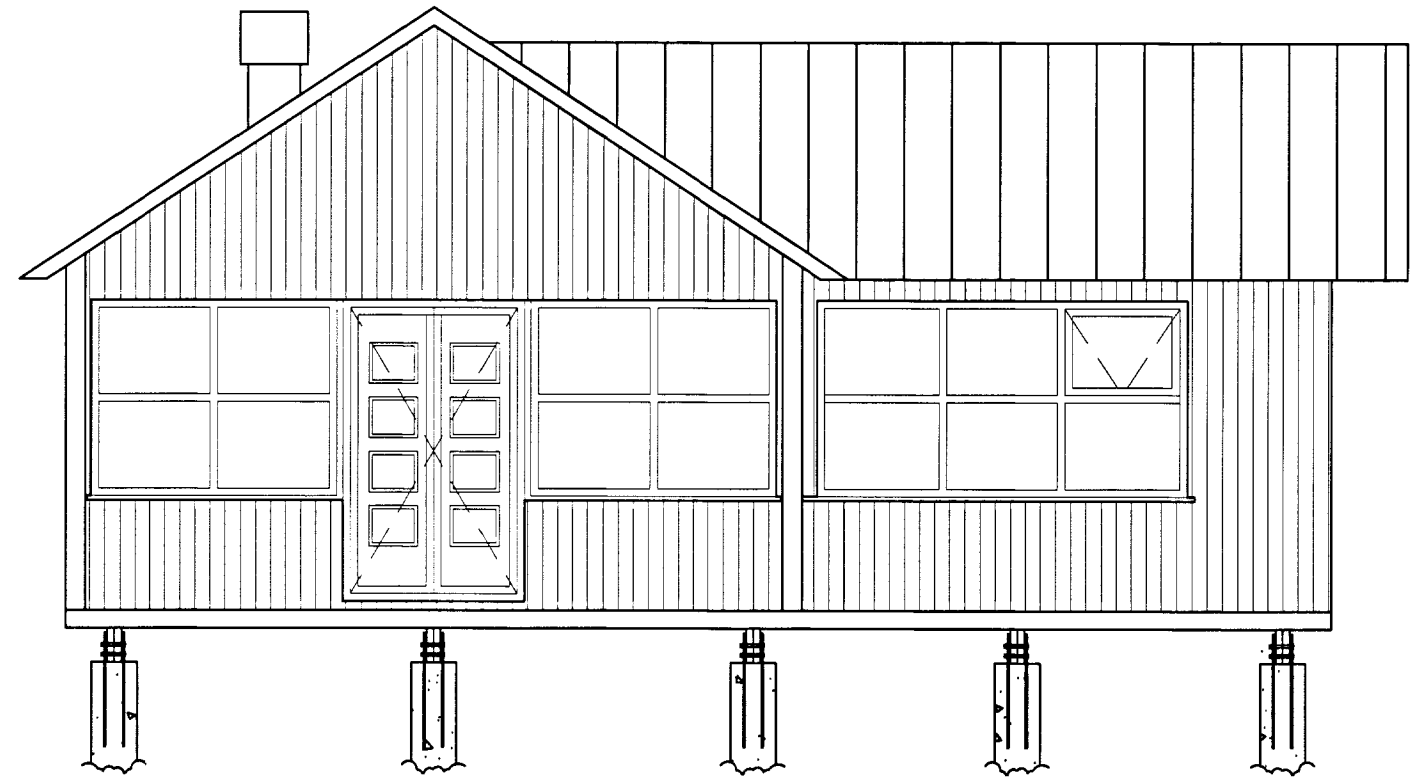

SAMÞYKKT
 22 APR. 2013
Ragn Gíslason
 Byggingafræðingur, Ámessýslu og Flóahfr.

Eldri bygging Viðbygging

ÚTLIT SUÐUR í mkv. 1:100

Viðbygging Eldri bygging

ÚTLIT NORÐUR í mkv. 1:100

ÚTLIT AUSTUR í mkv. 1:100

ÚTLIT VESTUR í mkv. 1:100

Hannað.
shöl
 Yfirfarið.
shöl
 Samþ. Sigurður H. Ólafsson, byggingafr. BFI Kennit. 240268-5829
 Aðalhönnuður. *Ragn Gíslason* *SKAL*

BR-nr.	Dagsetning.	Skýring.
A	13.03.2013	Stækun til austurs

Sumarhús Grímsnesi
 Hallkelsbólum
 Lóð númer 51

ADALUPPDRÁTTUR
 Útlitsmyndir
 Mkv 1:100

1301
 Síðunúmer: 4 A
 13. mars 2013