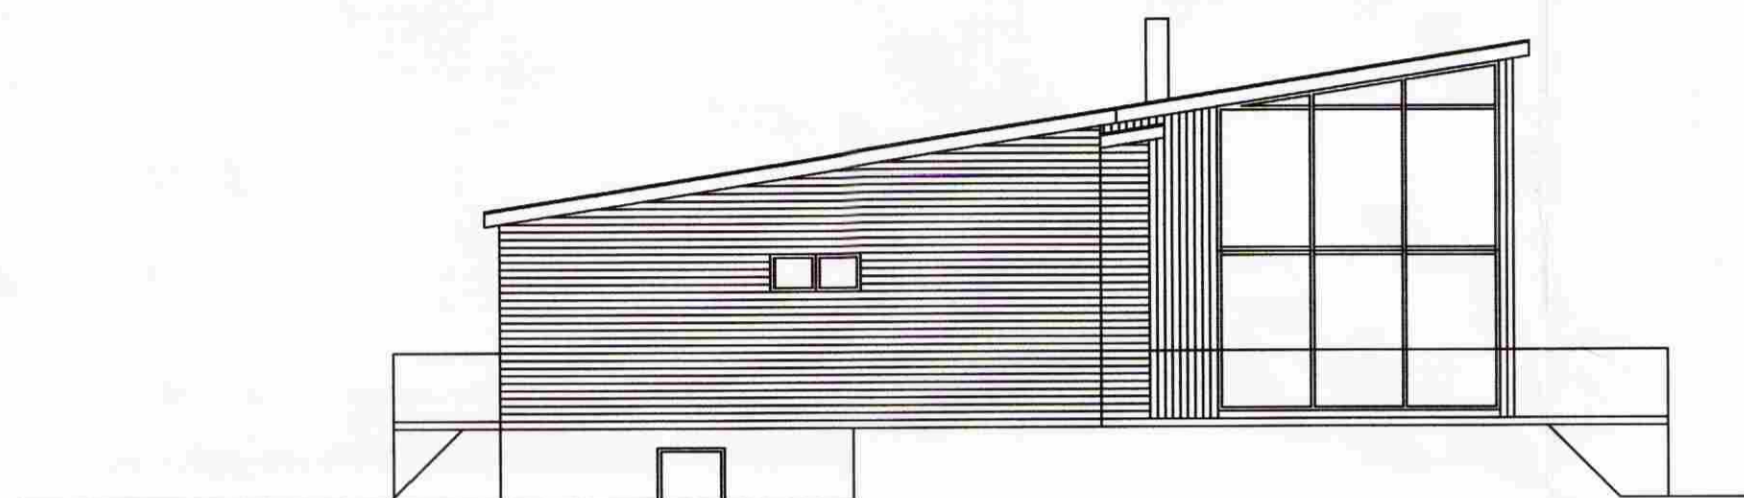

Samþykkt

18 JULI 2006

Hilmar Ólafsson
Byggingarfulltrúi uppsveita Árnessýslu

Vestur

Hallkelshólar lóð 119

Úttit
M. 1:100

Útgáfa A
Teikning nr. 04

Dags. 07.06. 2006

Sigríður Sigurðardóttir, arkitekt
Sléttahraun 18, 220 Hf
Sími: 555 0857
Kt. 260266-4709

Sig. Sig. 260266-4709