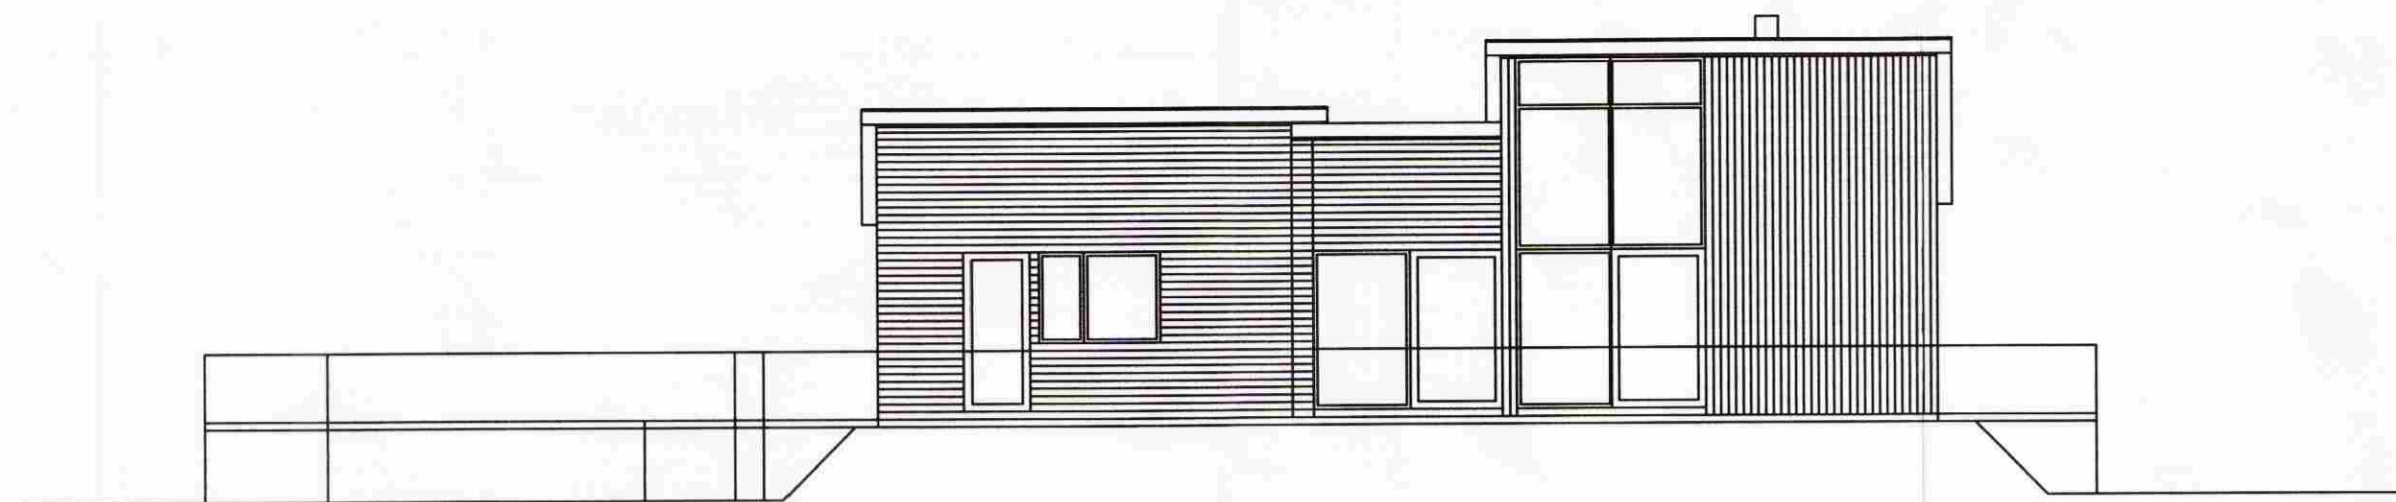

Samþykkt

18 JULI 2006

Hilmar Ólafsson
Byggingarfulltrúi uppsveita Árnessýslu

Suður