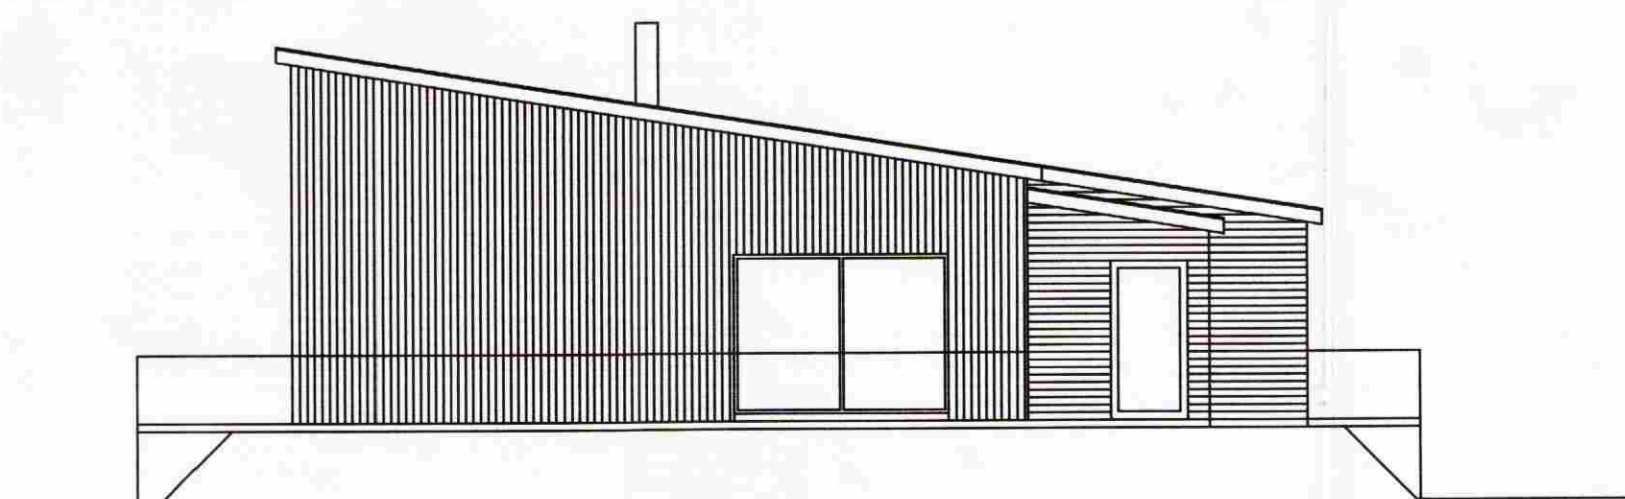

Austur

Hallkelshólar lóð 119

Úttit
M. 1:100

Útgáfa A
Teikning nr. 04

Dags. 07.06. 2006

Sigríður Sigurðardóttir, arkitekt
Sléttahraun 18, 220 Hf
Sími: 555 0857
Kt. 260266-4709

Sig. Sig. 260266-4709