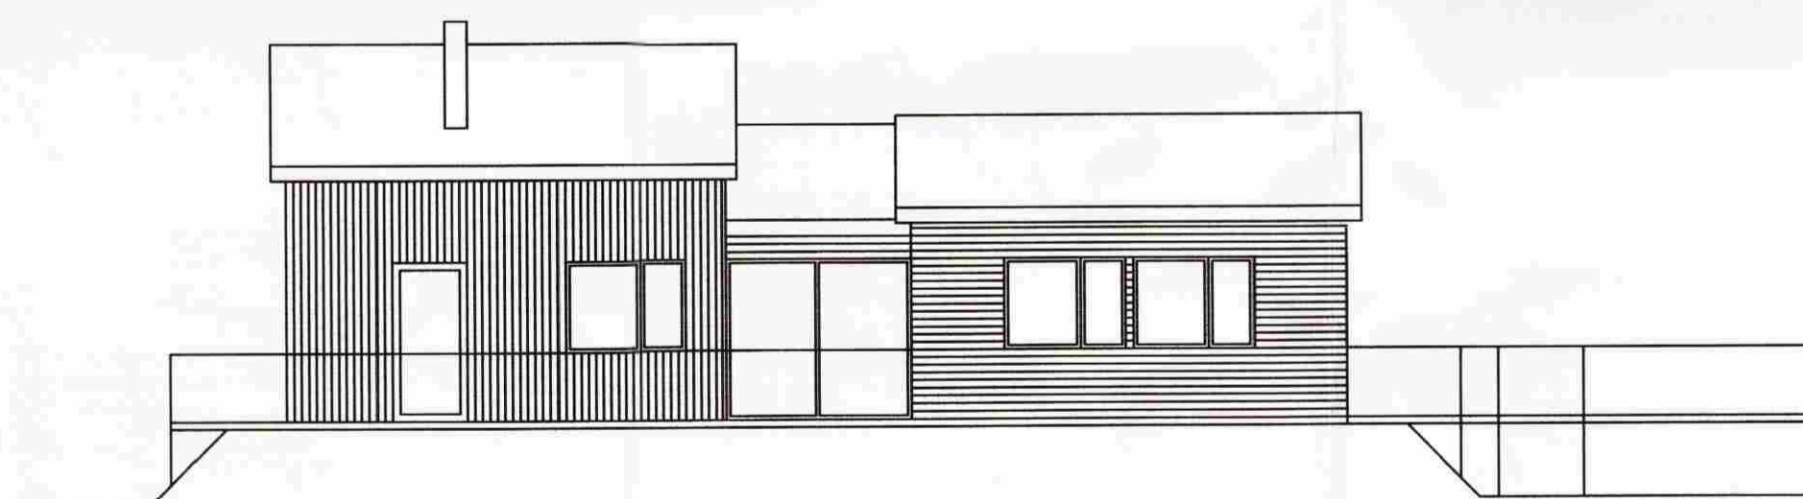

Samþykkt

18 JULI 2006

Hilmar Ólafsson
Byggingarfulltrúi uppsveita Árnessýslu

Norður

Hallkelshólar lóð 119

Úttit
M. 1:100

Útgáfa A
Teikning nr. 04

Dags. 07.06. 2006

Sigríður Sigurðardóttir, arkitekt
Sléttahraun 18, 220 Hf
Sími: 555 0857
Kt. 260266-4709

Sig. Sig. 260266-4709