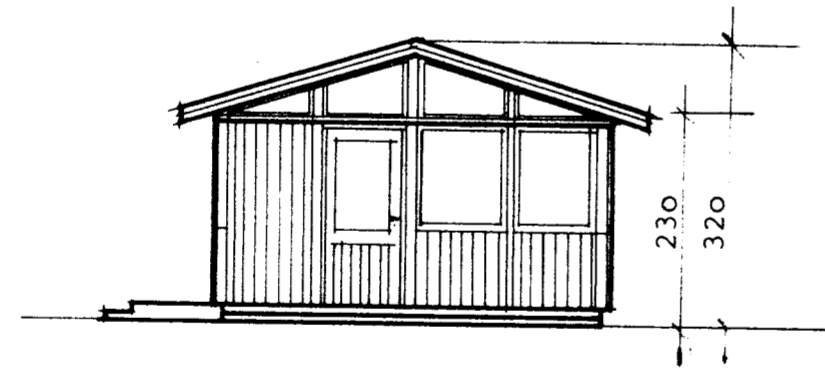

Plan og myndir af
Jónholti II
Keflavík

Handrit
Hönnunarbúnaður

No. 0877-3181

Stamp: 22/6/87
Signature: H. Linnarsson

SG

EININGA SUMARHÚS

38 m² GRUNNMYND, ÚTLIT

104 m³