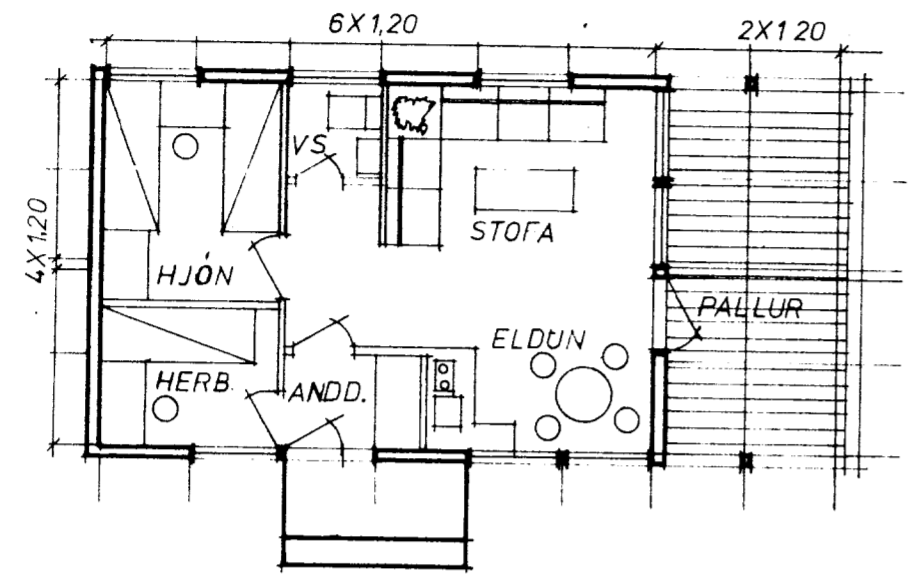

Plan og myndir af
Jónholti II
Keflavík

Handrit
Hönnunarbúnaður

No. 0877-3181

Stamp: 22/6/87
Signature: H. Linnarsson

SG

EININGA SUMARHÚS

38 m² GRUNNMYND, ÚTLIT

104 m³