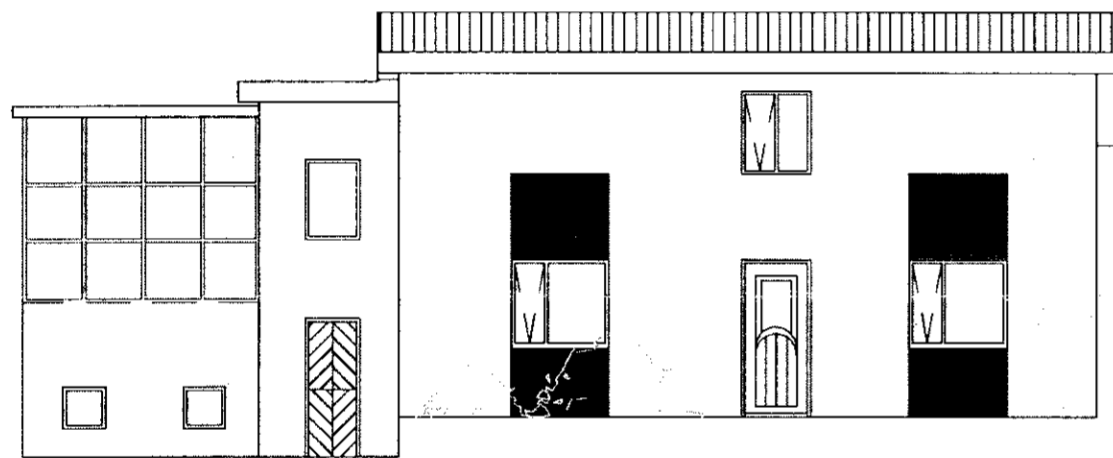

Útlit norður
Mkv. 1:100