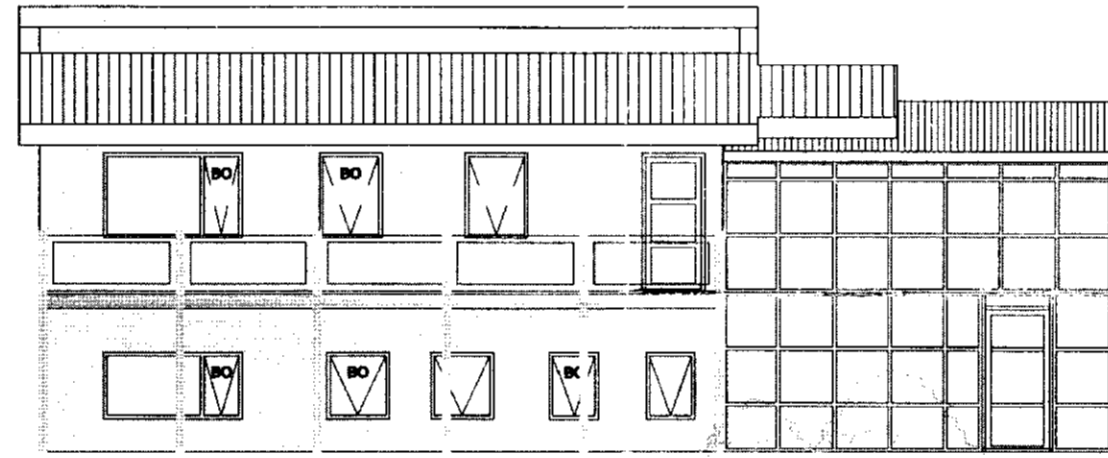

Útlit suður
Mkv. 1:100