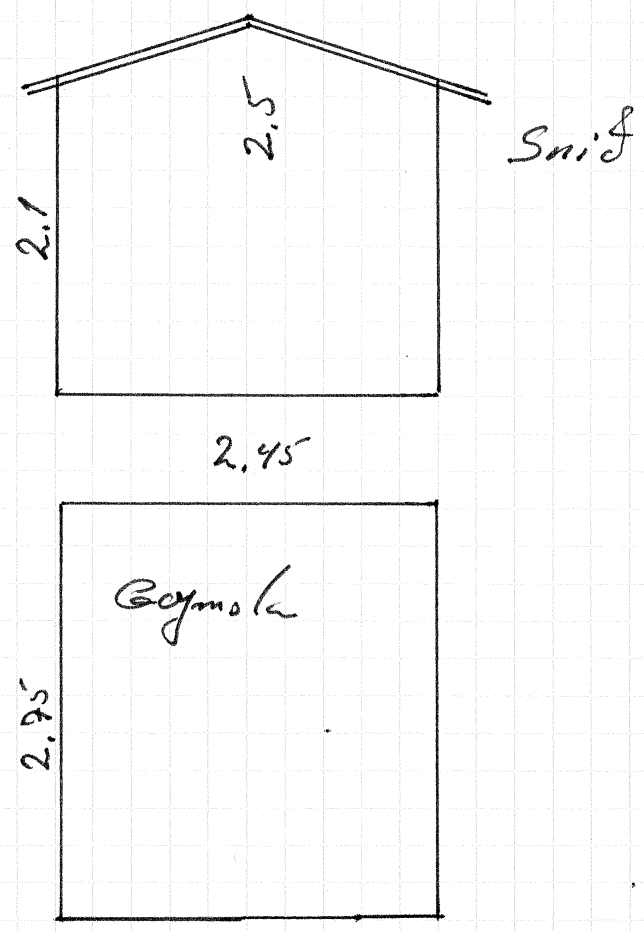

Björgvin Arnason
Mhl. 02 Hálkelskólum
Grimsnesk-

1287-6572
4000-0040
8713

Geymsla ís timber.
Rísadur Krossidur

6.7 m²
2.3 m hæð
15. m²
10.4 m ummál.

alh. Mhl 01 á líka að vera á
Björgvin Arnason