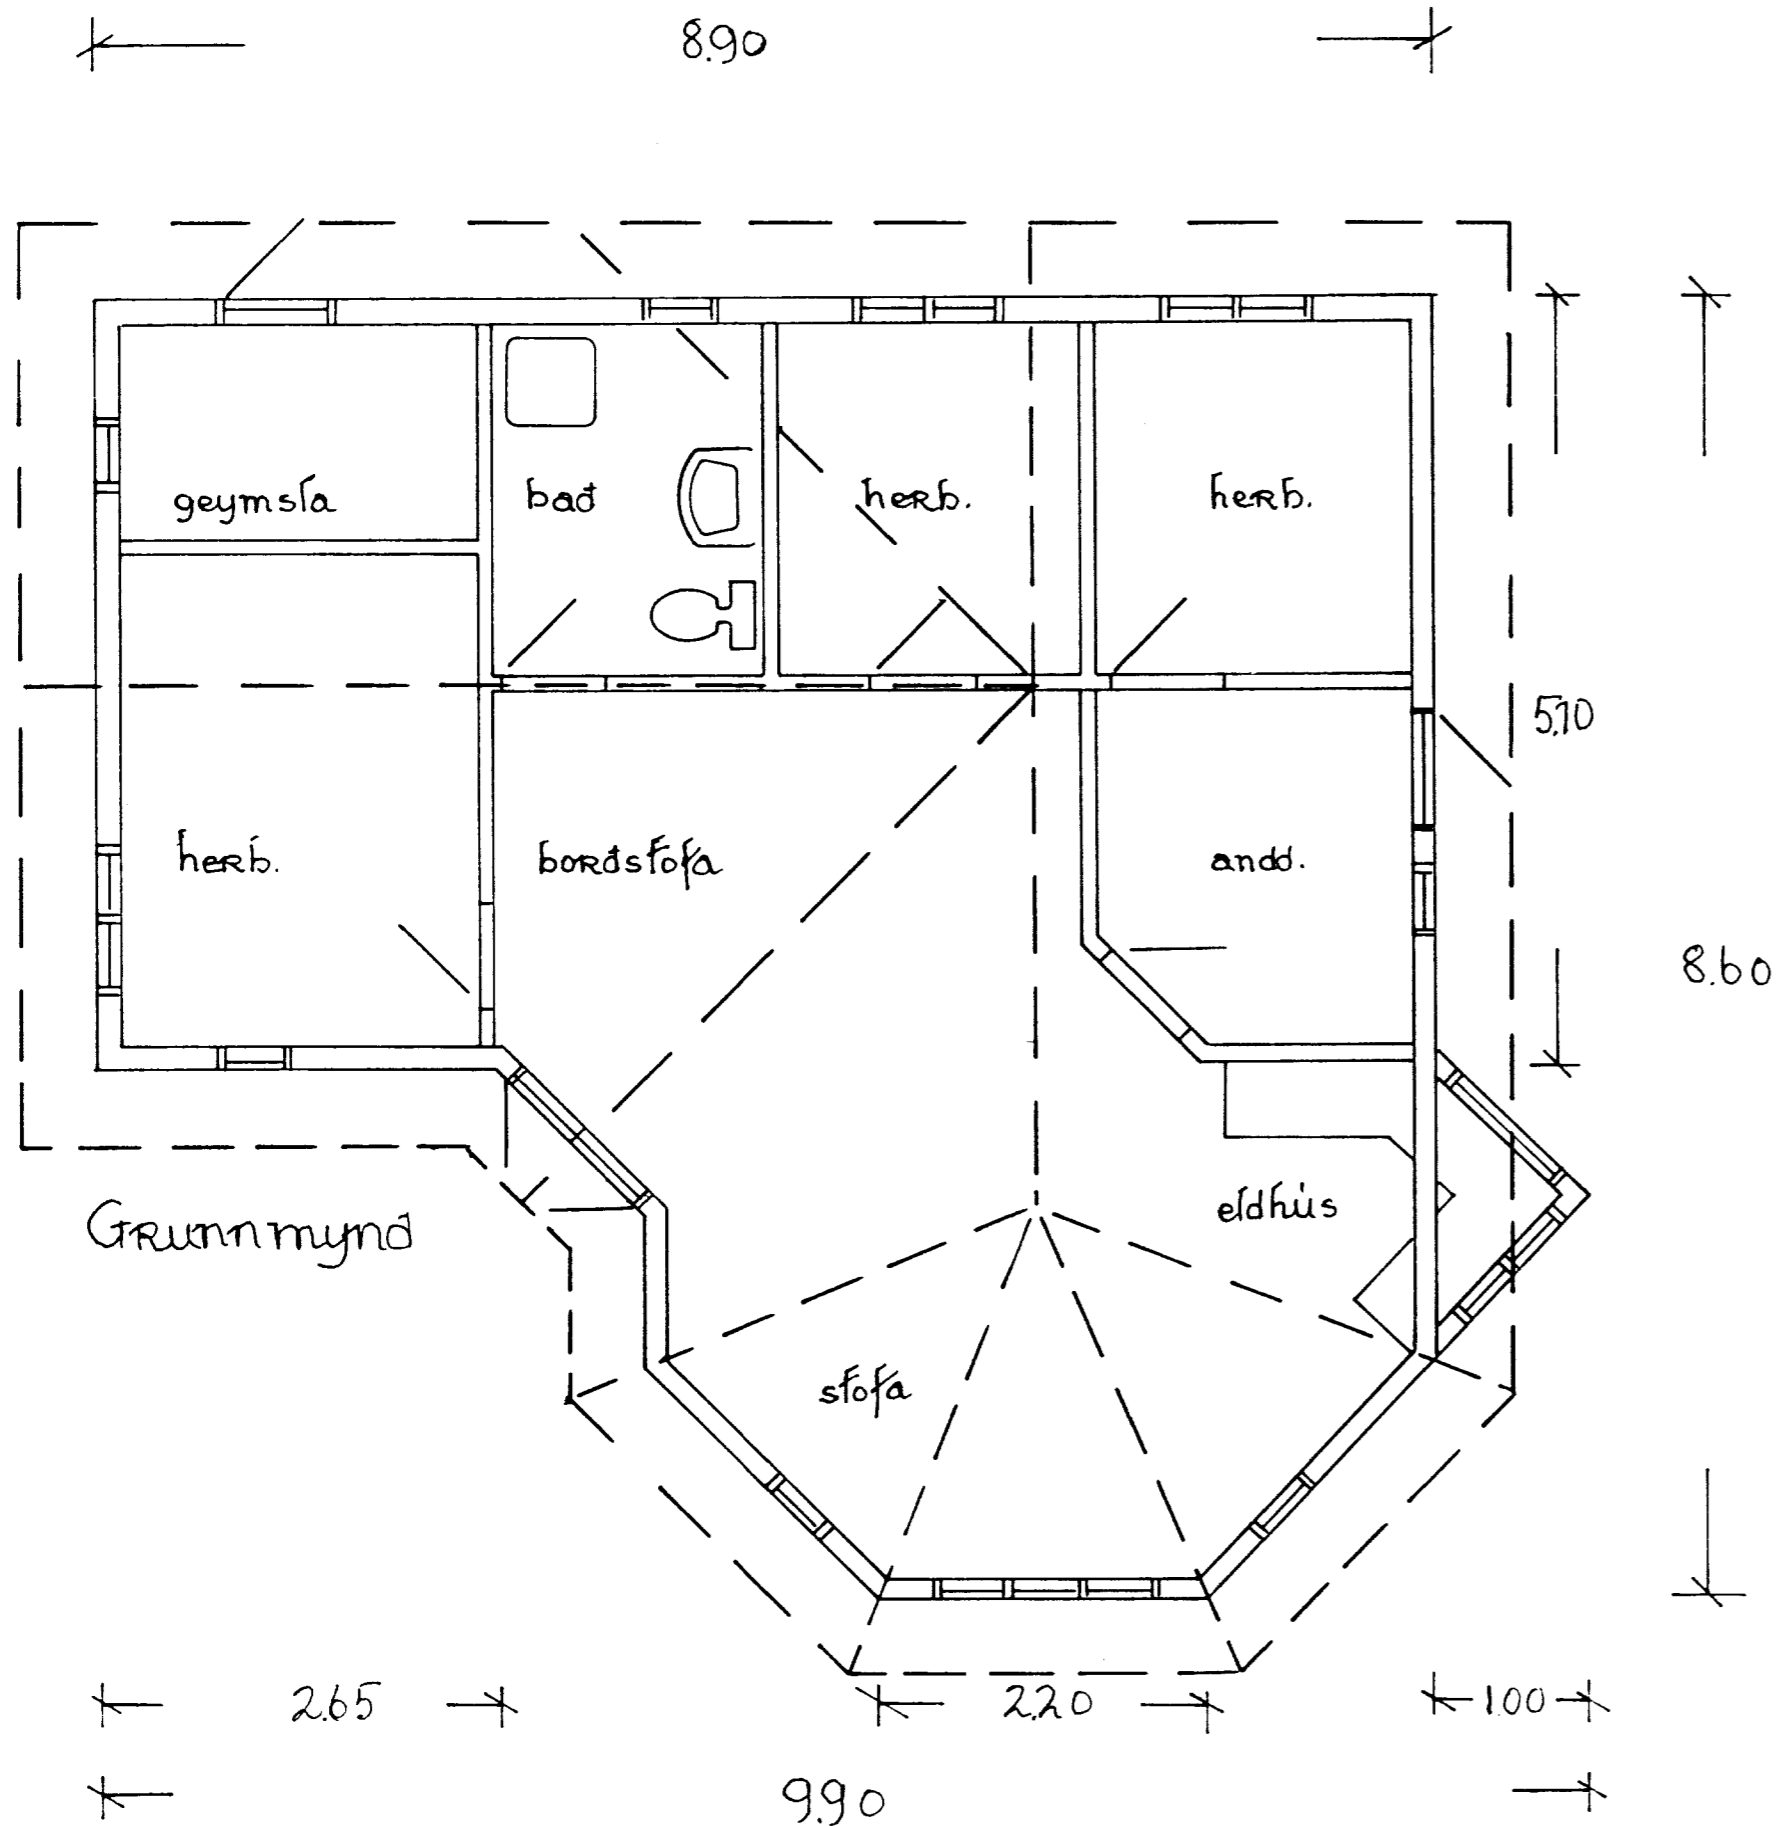

Samp. 11/9 '92
 Hannes Linnarsson

Sumarhús á lóð no: 50 í landi Hallkels hóla,
 Grimnesi, Þrinessýslu
 Teiknaði ágúst 1992. Mælikvæði 1:50 58 m²
 Guðbjörg Theodórsdóttir - Sigurliði Guðmundsson.
 Samp.: Guðbjörg Theodórsd. Sigurliði Guðmundsson.
 051143 - 4899. Geilandi 39, 108, R. S. 687559.
 151042-2369.