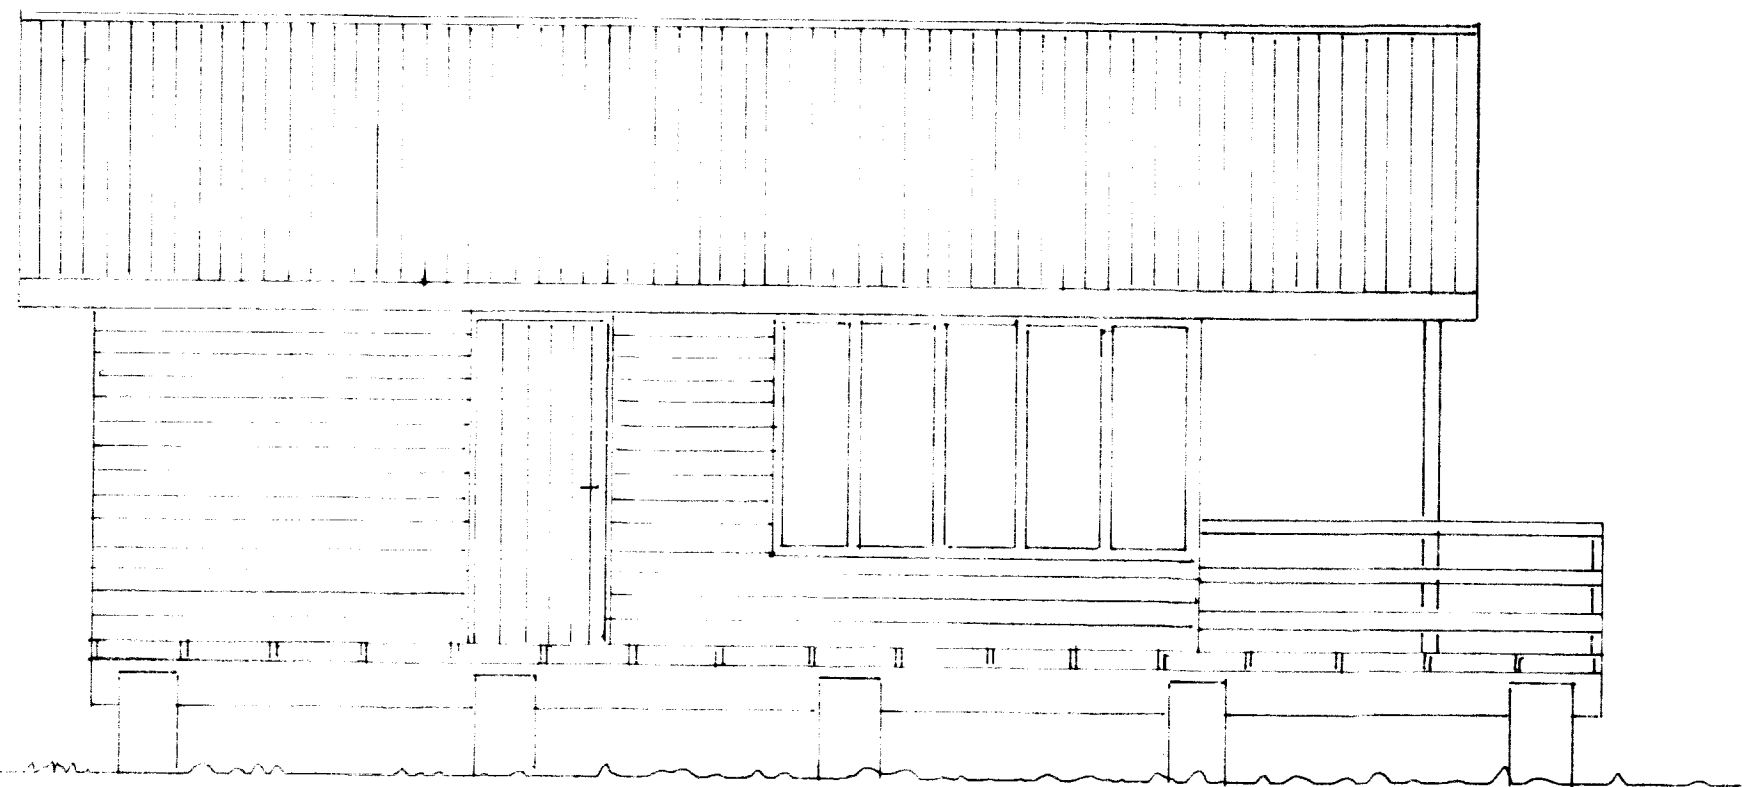

BYGGINGARFRÓ
 28. Júlí 1990
 GRÍMSNESHREPPUR

Vilhjalmur Ragnarsson

VESTUR

GRUNNMYND 1:50

STÆRD:R
 FLATAMÁL 35,7m²
 RÚMMÁL 115m³

AUSTUR

NÖRDUR

SUDUR

Vilhjalmur Ragnarsson. 281062-4629 HEIÐARVÆT 9A KEFLAVÍK. 230. S. 92-15489.	MKV 1:50	DAGS: JULÍ '90
SUMARHÚS Í LANDI HALL KELSHÖLA GRIMSNESHREPPÍ REITUR NO. 51. ÚTLIT SMÍÐ OG GRUNNMYND	BREITT	TEIKN: KEFLAVÍK 10/7-90 Vilhjalmur Ragnarsson