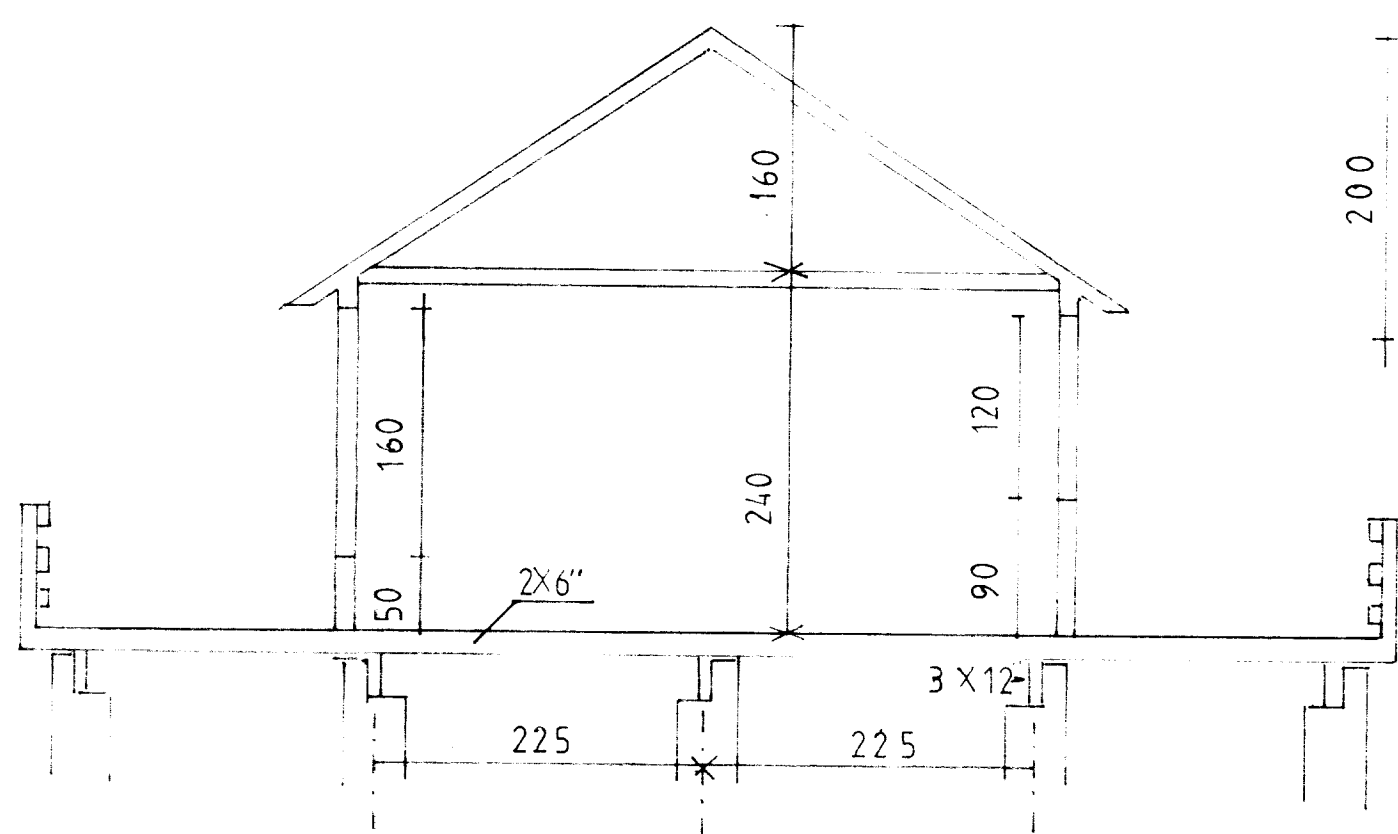

BYGGINGARFRÓ
 28. Júlí 1990
 GRÍMSNESHREPPUR

Vilhjalmur Ragnarsson

VESTUR

GRUNNMYND 1:50

STÆRD:R
 FLATAMÁL 35,7m²
 RÚMMÁL 115m³

AUSTUR

NÖRDUR

SUDUR

Vilhjalmur Ragnarsson. 281062-4629 HEIÐARVÆT 9A KEFLAVÍK. 230. S. 92-15489.	MKV 1:50	DAGS: JULÍ '90
SUMARHÚS Í LANDI HALL KELSHÖLA GRIMSNESHREPPÍ REITUR NO. 51. ÚTLIT SMÍÐ OG GRUNNMYND	BREITT	TEIKN: KEFLAVÍK 10/7-90 Vilhjalmur Ragnarsson