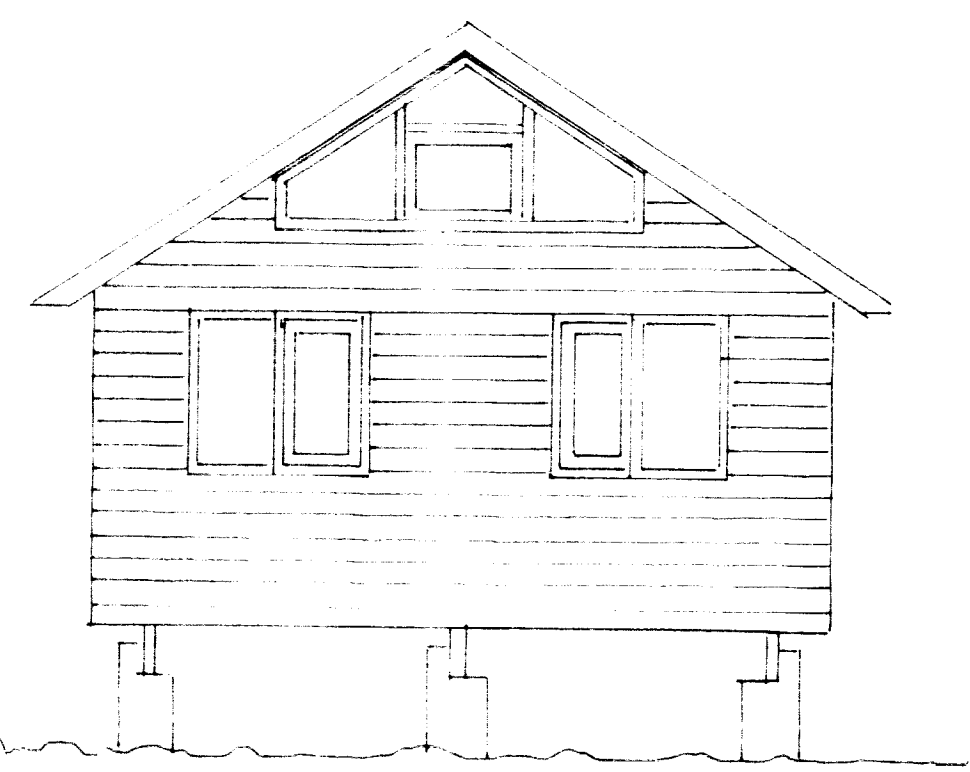

BYGGINGARFRÓ
 28. Júlí 1990
 GRÍMSNESHREPPUR

Vilhjalmur Ragnarsson

VESTUR

GRUNNMYND 1:50

STÆRD:R
 FLATAMÁL 35,7m²
 RÚMMÁL 115m³

AUSTUR

NÖRDUR

SUDUR

Vilhjalmur Ragnarsson. 281062-4629 HEIÐARVÆT 9A KEFLAVÍK. 230. S. 92-15489.	MKV 1:50	DAGS: JULÍ '90
SUMARHÚS Í LANDI HALL KELSHÖLA GRIMSNESHREPPÍ REITUR NO. 51. ÚTLIT SMÍÐ OG GRUNNMYND	BREITT	TEIKN: KEFLAVÍK 10/7-90 Vilhjalmur Ragnarsson