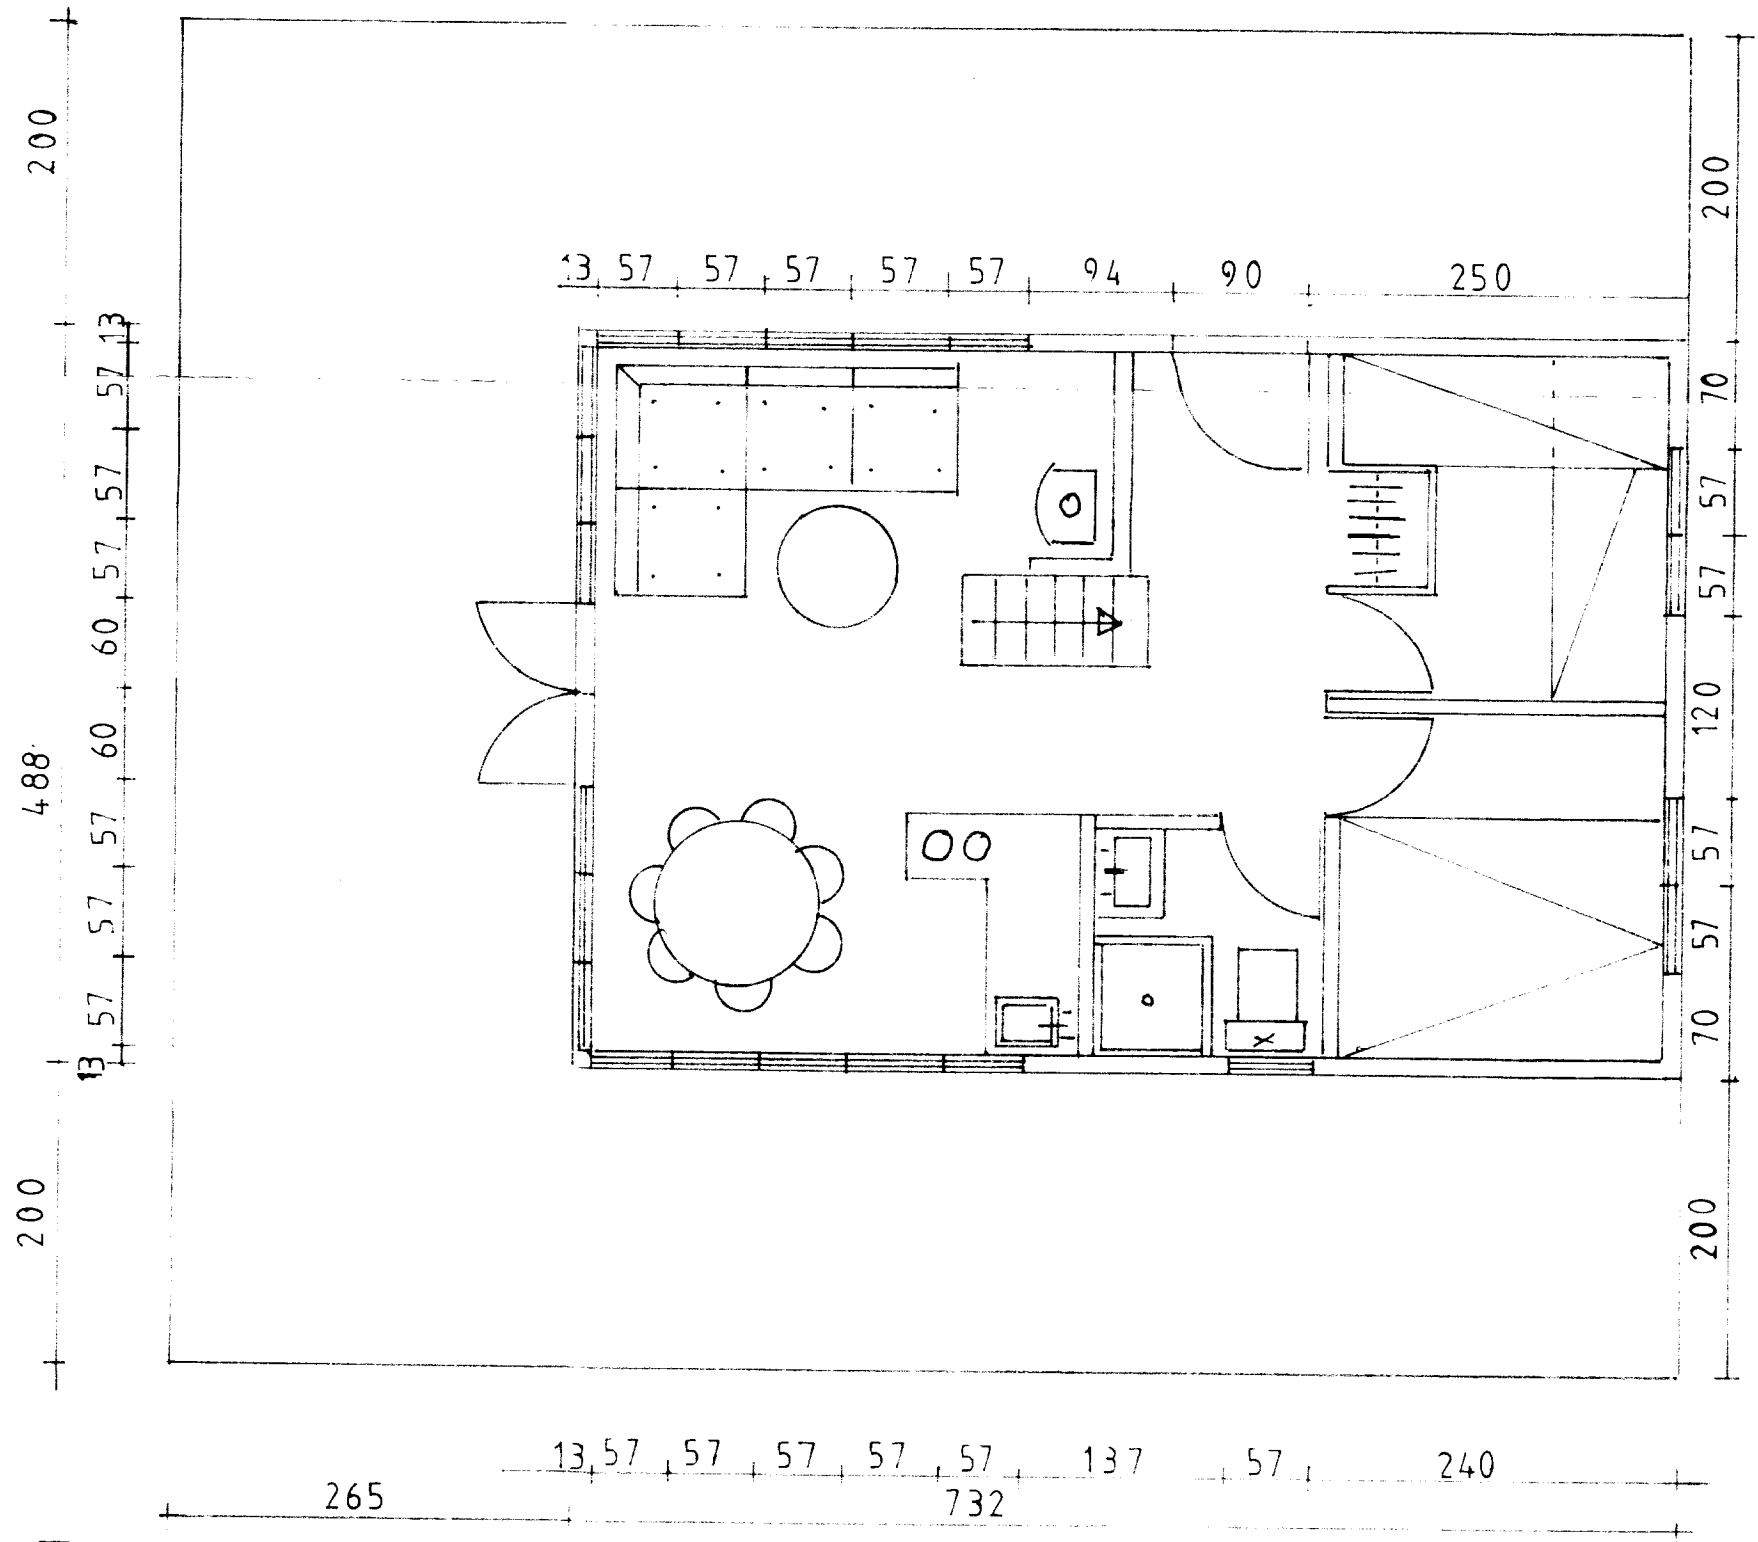

BYGGINGARFRÓ
 28. Júlí 1990
 GRÍMSNESHREPPUR

Vilhjalmur Ragnarsson

VESTUR

GRUNNMYND 1:50

STÆRD:R
 FLATAMÁL 35,7m²
 RÚMMÁL 115m³

AUSTUR

NÖRDUR

SUDUR

Vilhjalmur Ragnarsson. 281062-4629 HEIÐARVÆT 9A KEFLAVÍK. 230. S. 92-15489.	MKV 1:50	DAGS: JULÍ '90
SUMARHÚS Í LANDI HALL KELSHÖLA GRIMSNESHREPPÍ REITUR NO. 51. ÚTLIT SMÍÐ OG GRUNNMYND	BREITT	TEIKN: KEFLAVÍK 10/7-90 Vilhjalmur Ragnarsson