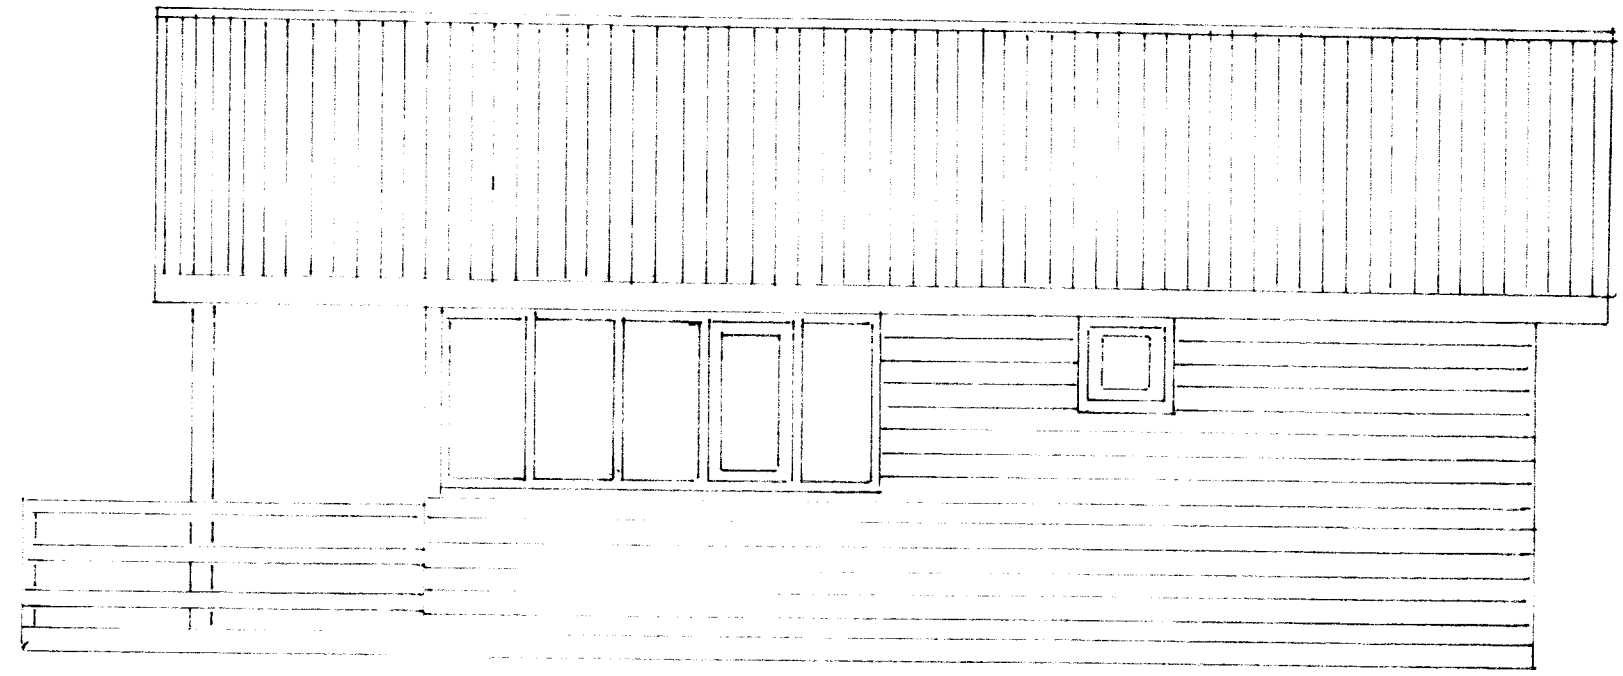

BYGGINGARFRÓ
 28. Júlí 1990
 GRÍMSNESHREPPUR

Vilhjalmur Ragnarsson

VESTUR

GRUNNMYND 1:50

STÆRD:R
 FLATAMÁL 35,7m²
 RÚMMÁL 115m³

AUSTUR

NÖRDUR

SUDUR