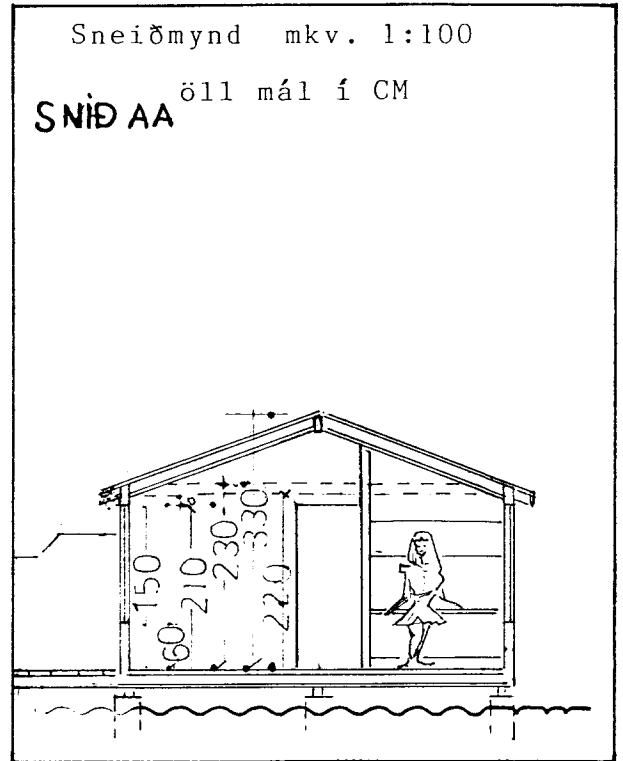

SUMARHÚS

útlit suður mkv. 1:40

hæðarmál:

- í sperru topp 330
- yfir skambita 230
- vegghæð 220
- hurðarop 210
- í glugga 60

Ó.K.Andersen Eyrarbakka	<i>Frjálsir Höfðingjar</i> <i>Þóroddur Þóroddsson</i> <i>Sumarhúsið</i>	<small>MANUAB</small> ÓKA	<small>FRÍKENAB</small> ÓKA	<small>FEA</small> 1K3	<small>MKV</small> 1:40	<small>SAG</small> 6.92
	<small>VEIÐI NA</small> 6	<small>BLAÐ NI</small> 2				