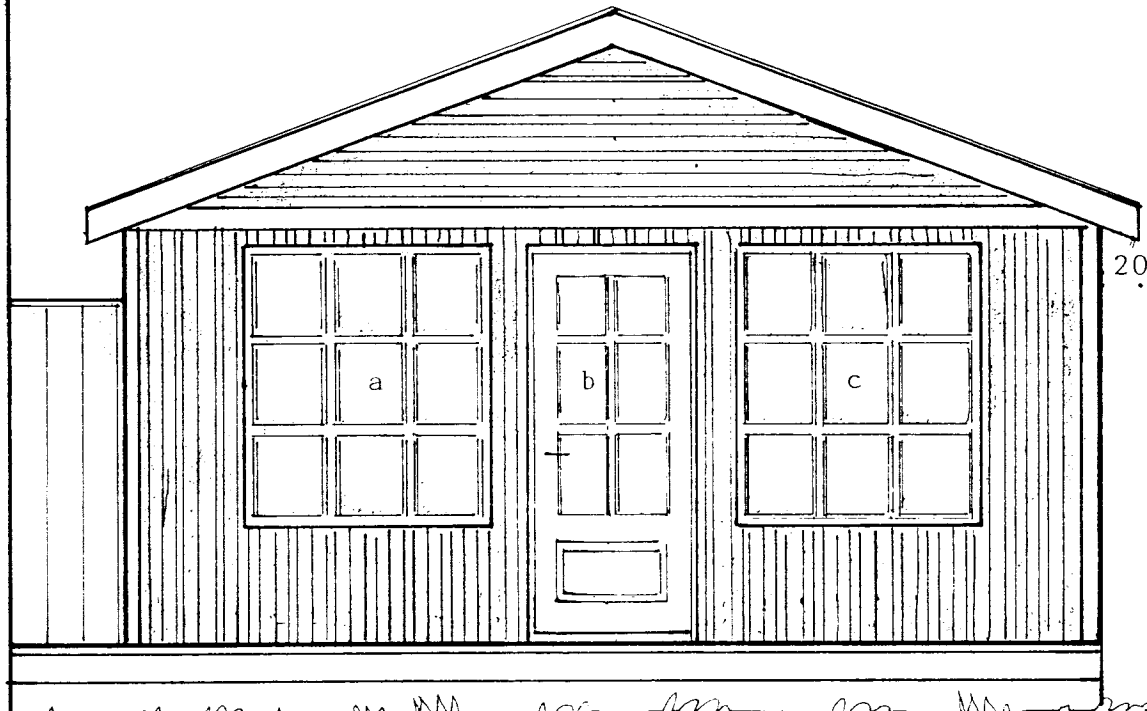

SUMARHÚS

útlit suður mkv. 1:40

hæðarmál:

- í sperru topp 330
- yfir skambita 230
- vegghæð 220
- hurðarop 210
- í glugga 60

Ó.K.Andersen Eyrarbakka	<i>Frjálsir Höfðingjar</i> <i>Þóroddur Þóroddsson</i> <i>Sumarhúsið</i>	<small>MANUAB</small> ÓKA	<small>FRÍKENAB</small> ÓKA	<small>FEA</small> 1K3	<small>MKV</small> 1:40	<small>SAG</small> 6.92
	<small>VEIÐI NA</small> 6	<small>BLAÐ NI</small> 2				