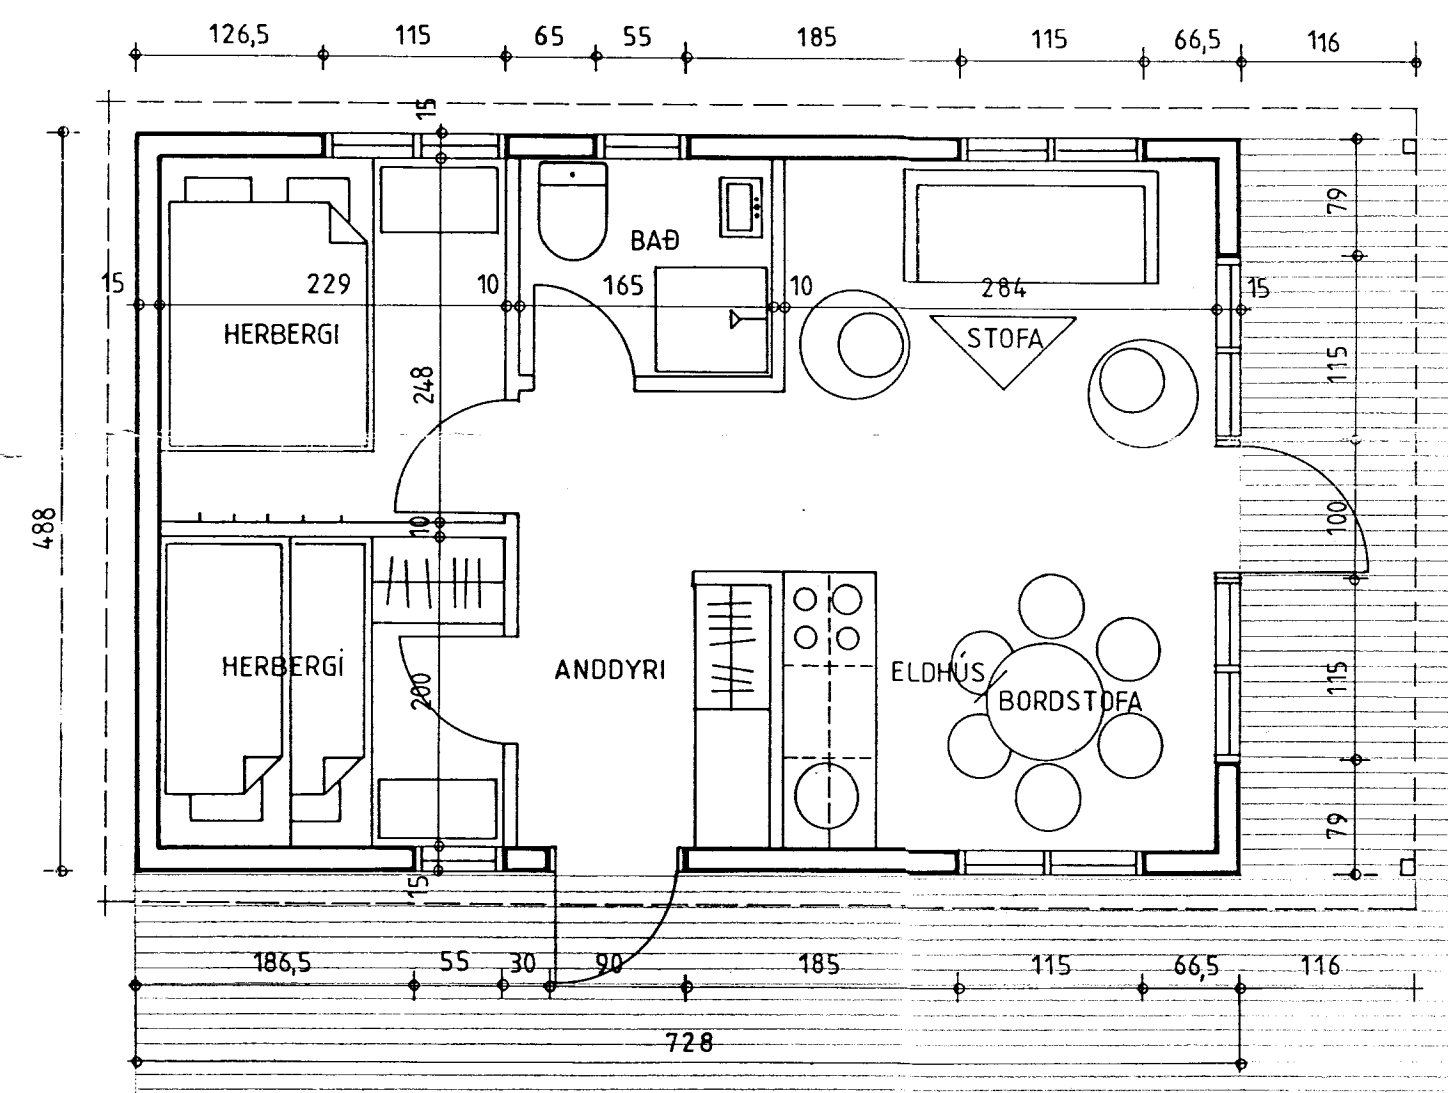

Samþ. 7/4 '92
 Hinn Eiríkur

GRUNNMYND

SUMARHÚS FRÁ KROSSHÖMRUM HF arkitektar: guðrún,gunnlaugur og
 ANANAUSTUM 3 RVK 91-626012 inga fai laugaveg 42 91-626163

HALLKELSHÓLAR GRÍMSNESI LAND NR. 67	NO 1
GRUNNMYND OG AFSTÖÐUMYND	KVARDI 1:50
DAGS: 19.03.1992	TEKNI: BREYTINGAR