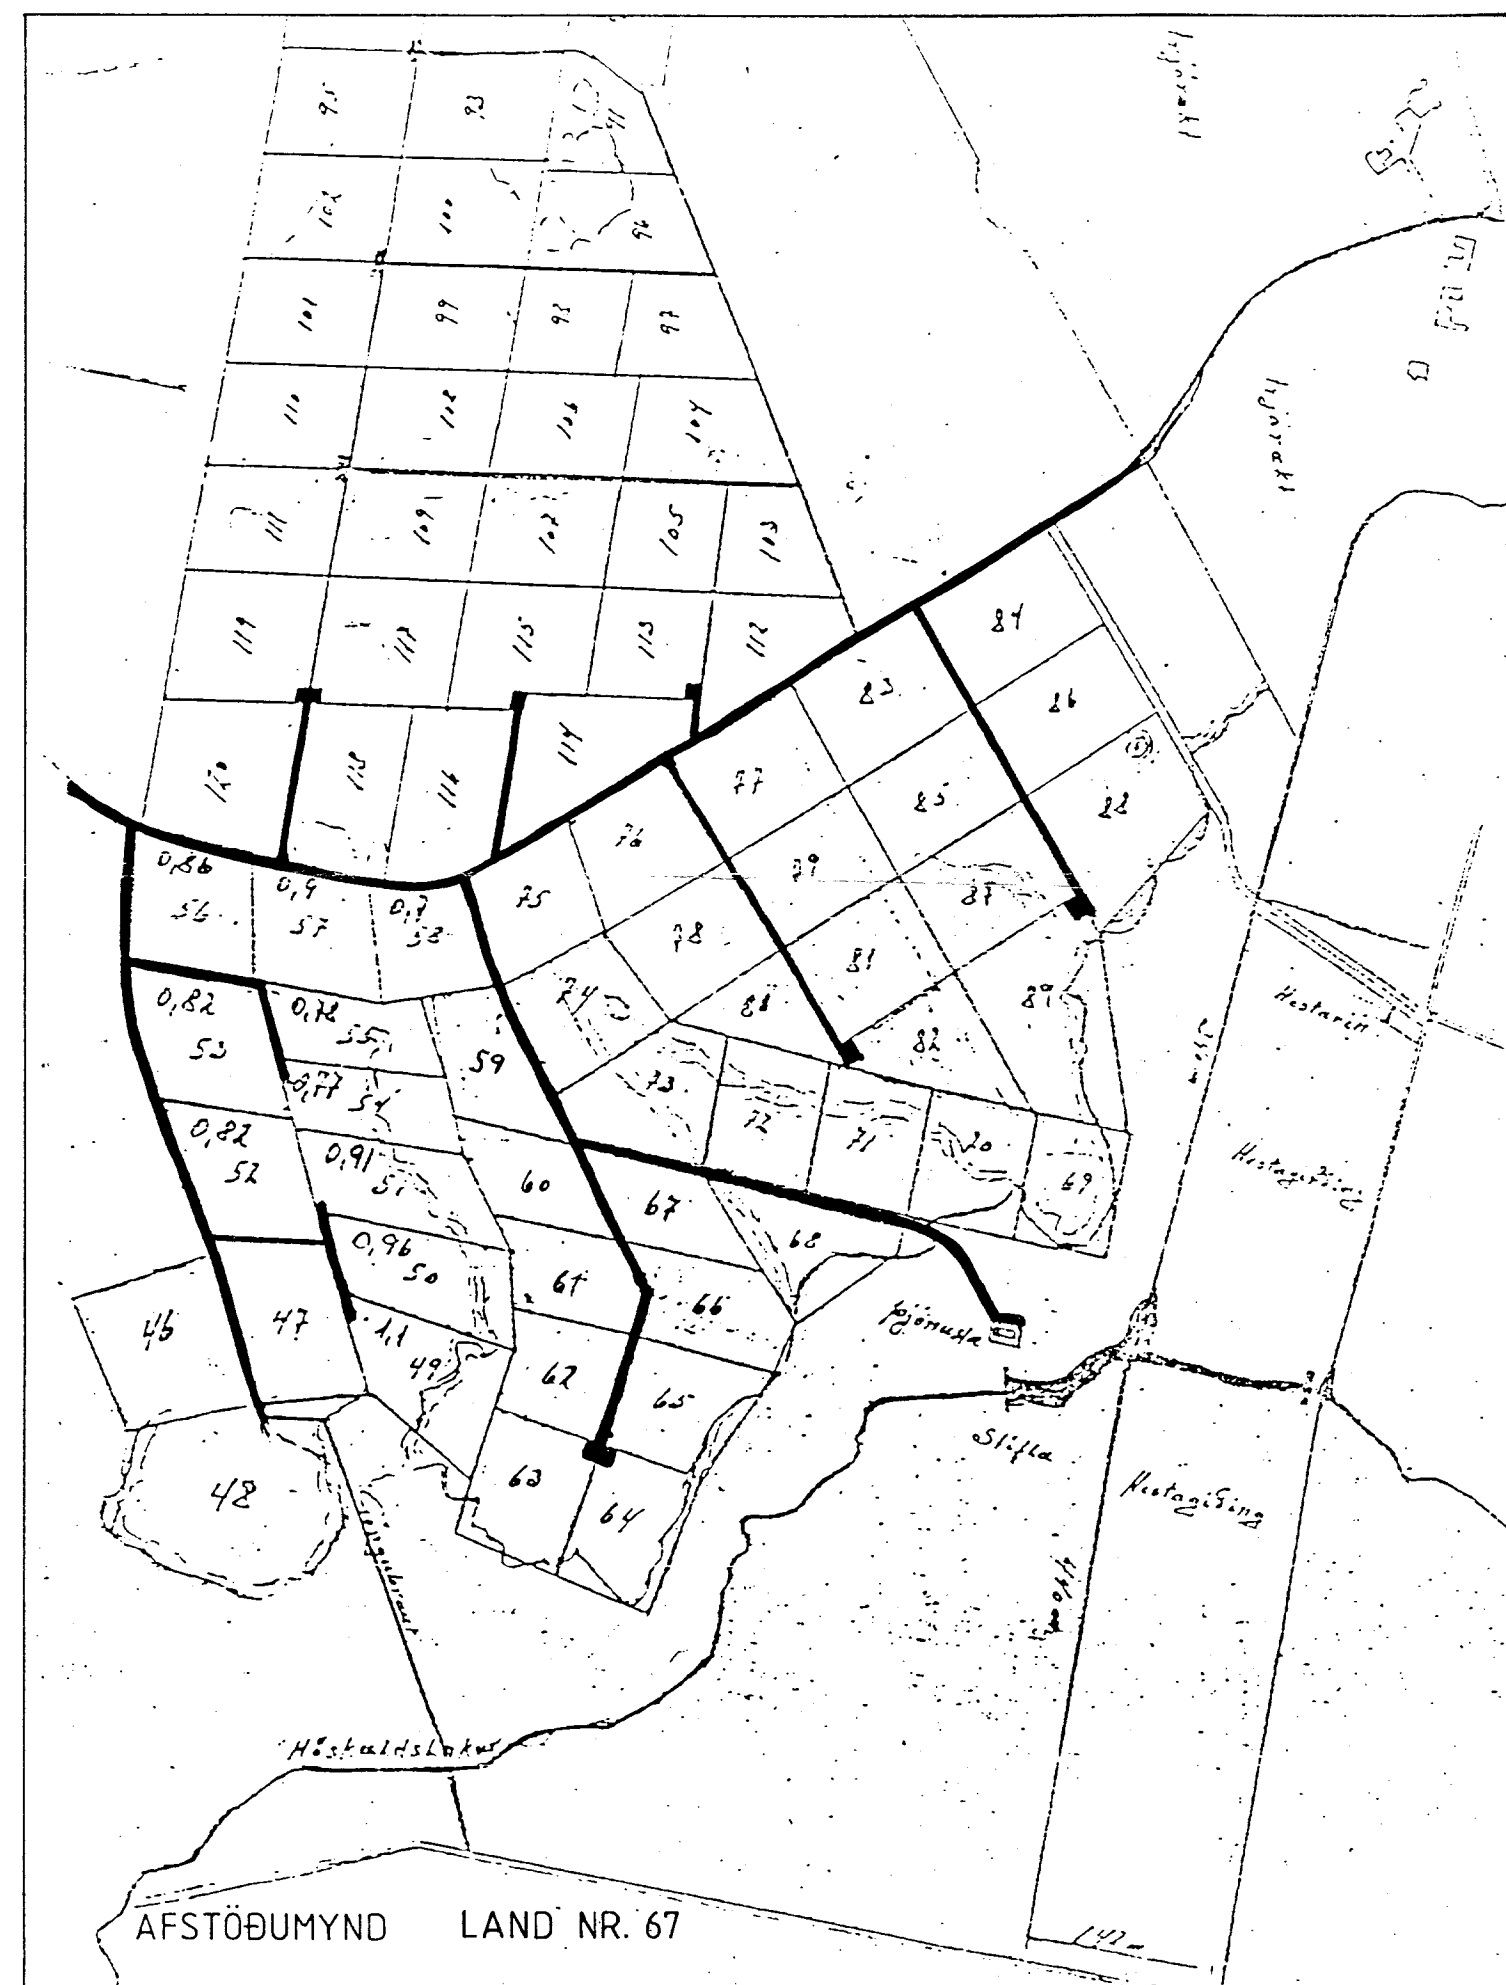

Samþ. 7/4 '92
 Hinn Eiríkur

GRUNNMYND

SUMARHÚS FRÁ KROSSHÖMRUM HF arkitektar: guðrún,gunnlaugur og
 ANANAUSTUM 3 RVK 91-626012 inga fai laugaveg 42 91-626163

HALLKELSHÓLAR GRÍMSNESI LAND NR. 67	NO 1
GRUNNMYND OG AFSTÖÐUMYND	KVARDI 1:50
DAGS: 19.03.1992	TEKNI: BREYTINGAR