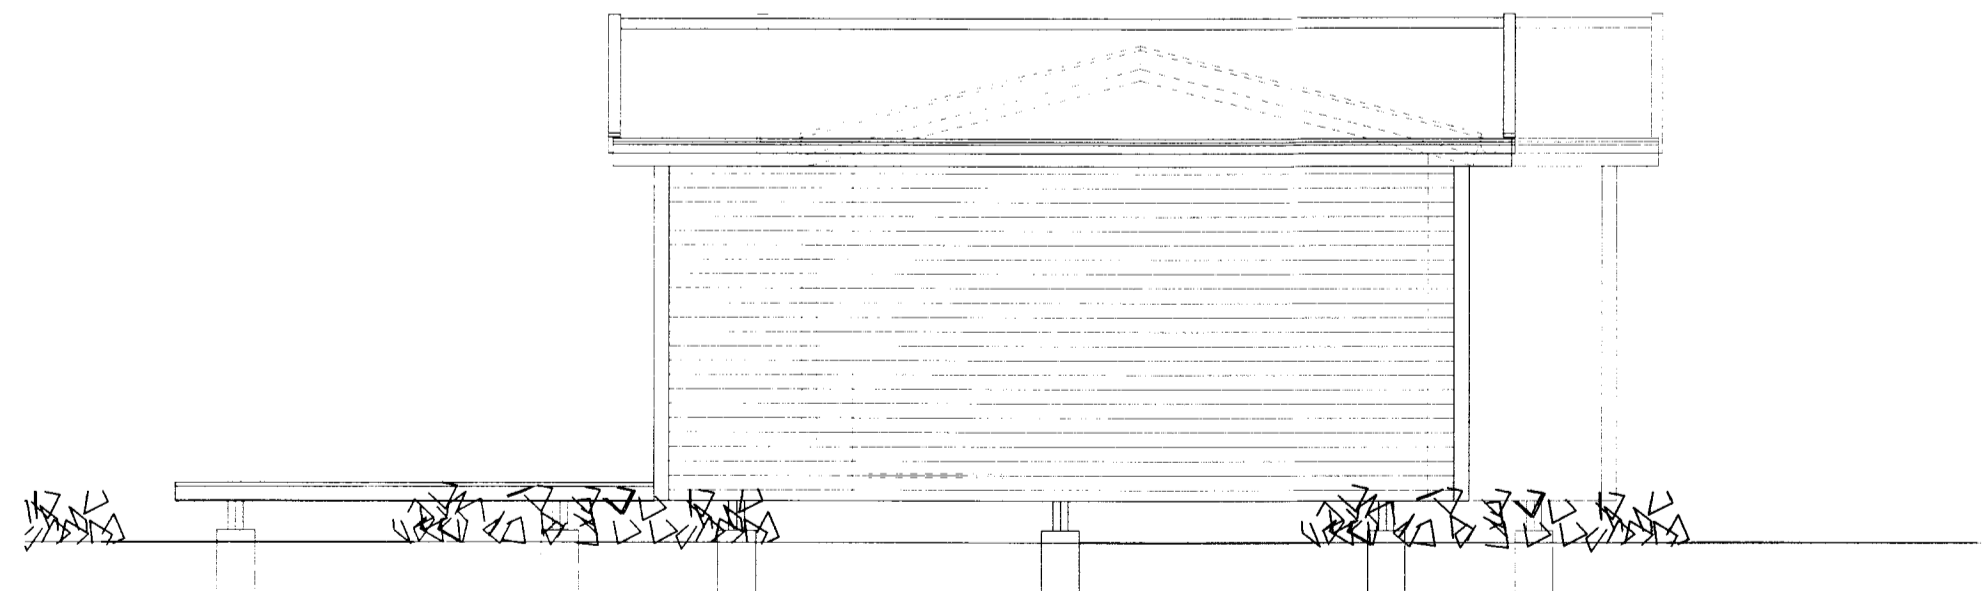

Hallkelshólar Lóð 76

Suðurhlíð 1 : 50

Norðurhlíð 1 : 50

Austurhlíð 1 : 50

Vesturhlíð 1 : 50

VERKEFNI	DAGS. 12.07.2006	VERK.NR.
Hallkelshólar Lóð 76	BR. 15.09.2006	TEIKN. A.J.
Grunnmynd og snið 1 : 50 Afstaða 1 : 1000		TEIKN. NR. AF
ARKO		102
170441-4519		simi 8992943
ÁSMUNDUR JÓHANNSSON		netfang asj@ir.is