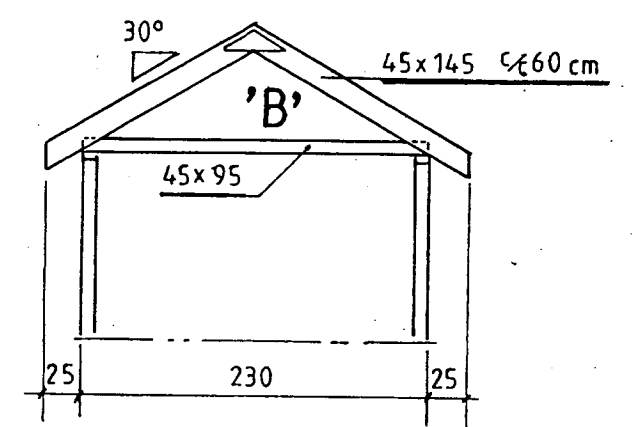

**Snid A-A**

**Snid B-B**

Mkv.:1:50, 1:10	Sumarhús í landi, Hallkelshóla Grímsness og Grafningshr.	TEIKNIVANGUR
Dags: apríl '05	Árnessýslu, lóð nr. 83 1/2 Vörðuland, lóðarstærð 0,84 ha	
Nr. 185-7	Eigandi: Þyri Marta Baldursdóttir kt. 260956-3619	270733-2559
	Þakviðir	201032-4829