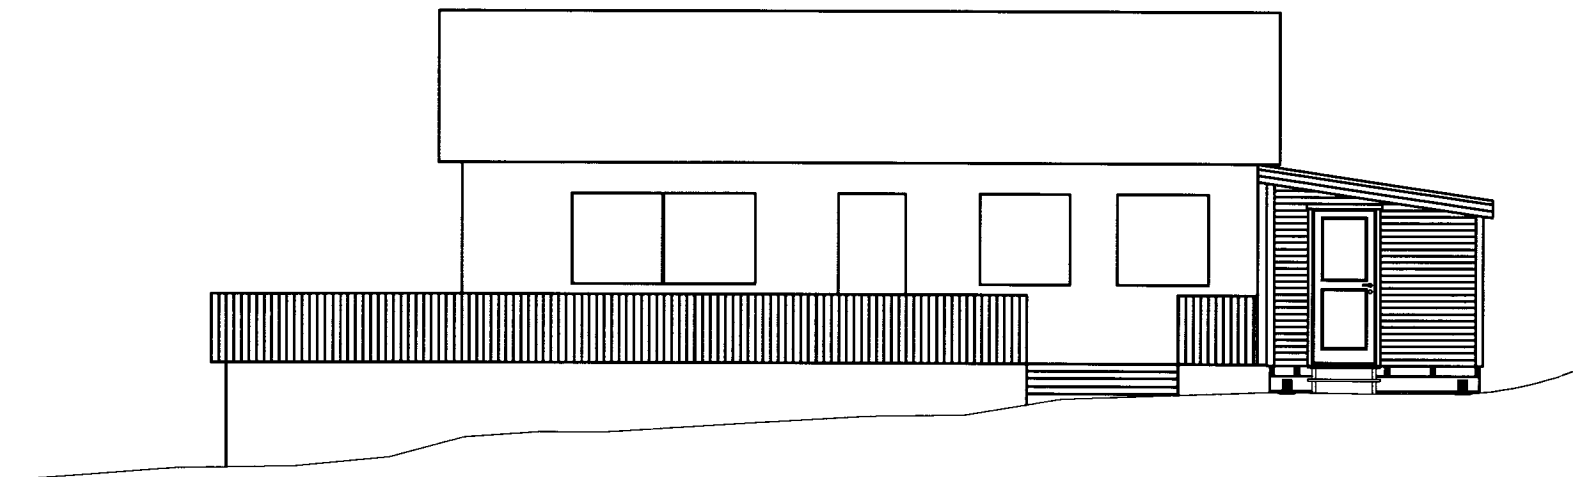

GAFL & MÓTI VESTUR

HLID & MÓTI NÖRDUR

HLID & MÓTI SUDUR

GAFL & MÓTI AUSTUR

---

VIÐBYGGING VIÐ SUMARHÚS Í LANDI HESTS NR. 85

---

20.11.2001

MÁL : 1:100

---

HELGI V. BRAGASON IDNFRÆÐINGUR

---