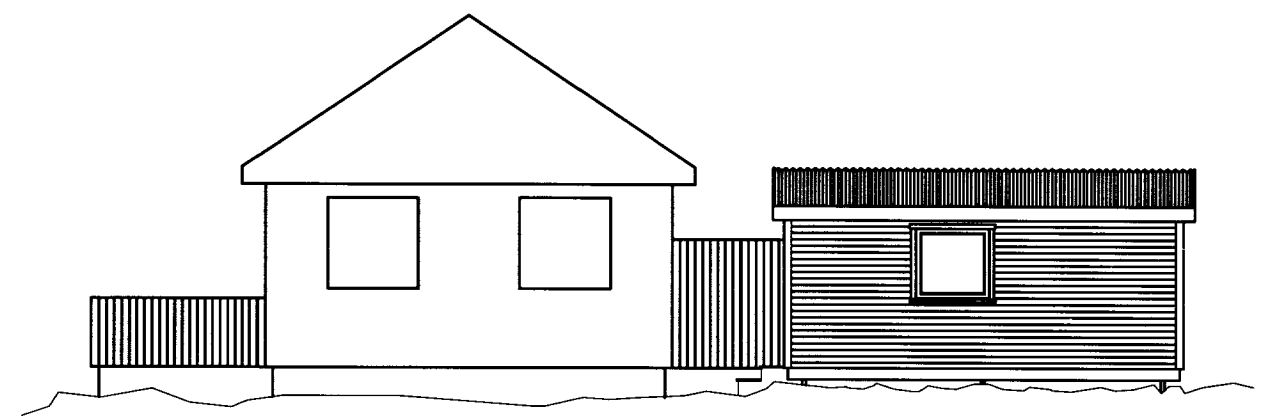

GAFL & MÓTI VESTUR

HLID & MÓTI NÖRDUR

HLID & MÓTI SUDUR

GAFL & MÓTI AUSTUR

---

VIÐBYGGING VIÐ SUMARHÚS Í LANDI HESTS NR. 85

---

20.11.2001

MÁL : 1:100

---

HELGI V. BRAGASON IDNFRÆÐINGUR

---