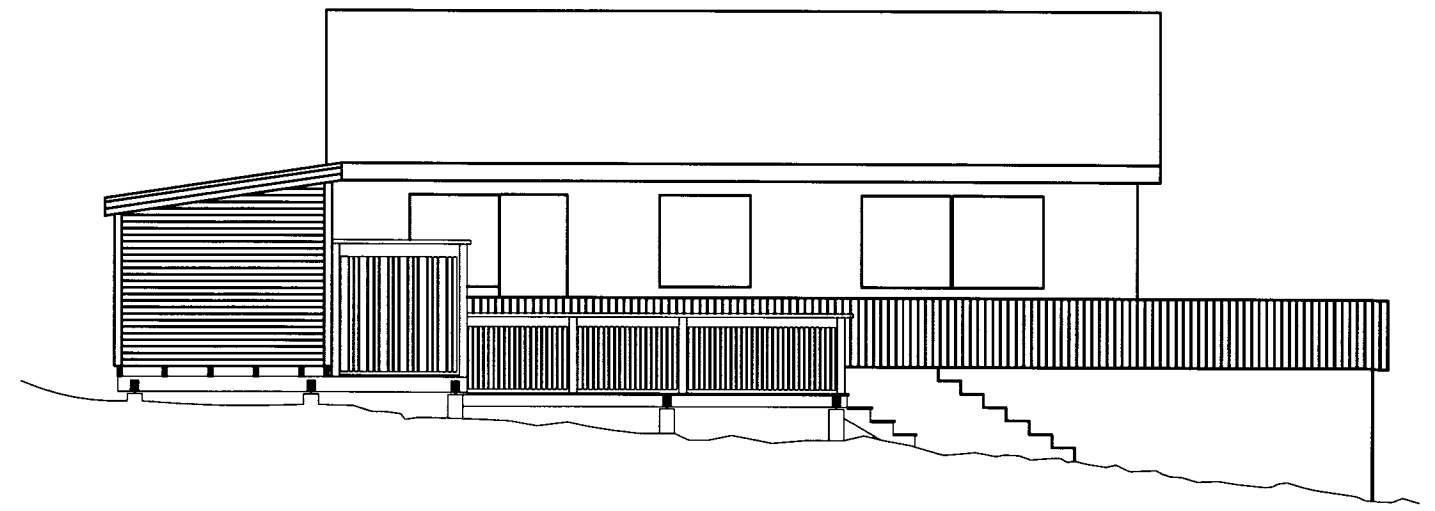

GAFL & MÓTI VESTUR

HLID & MÓTI NÖRDUR

HLID & MÓTI SUDUR

GAFL & MÓTI AUSTUR

---

VIÐBYGGING VIÐ SUMARHÚS Í LANDI HESTS NR. 85

---

20.11.2001

MÁL : 1:100

---

HELGI V. BRAGASON IDNFRÆÐINGUR

---