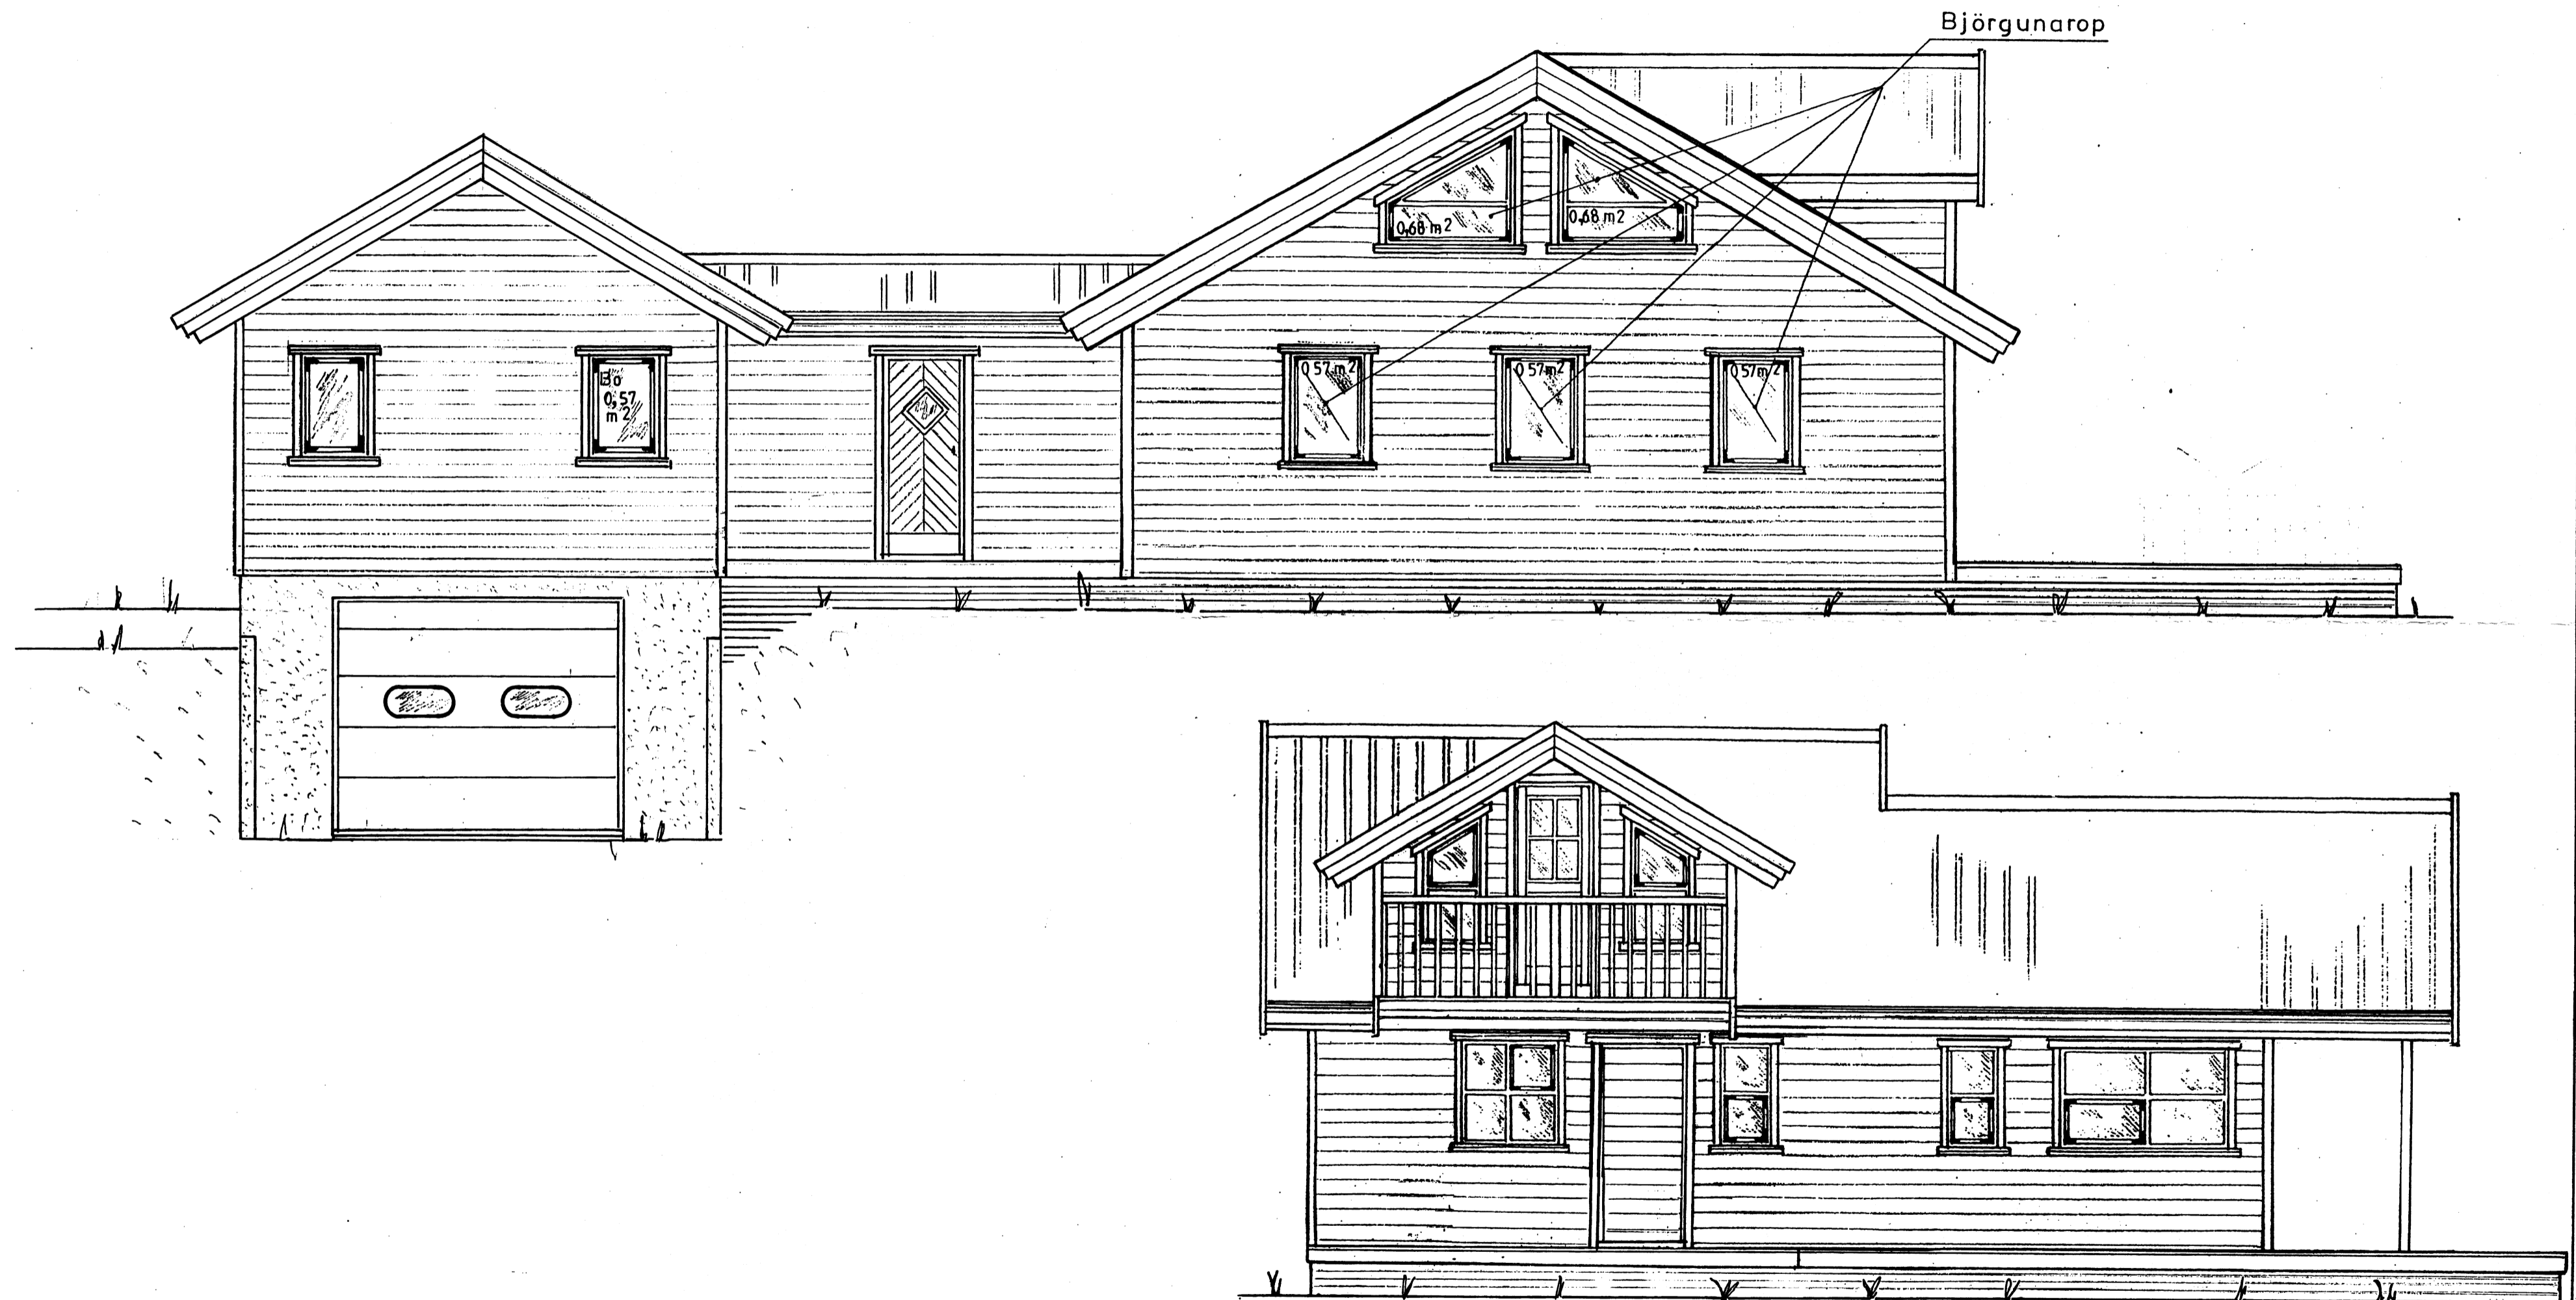

Samþykkt

11. DES. 2007

 Byggingarfulltrúi uppsveita Árnessýslu

Breyting: Frá maí '01
 Viðbætt; 10 m² milligangur og 35 m² útbygging
 með steyptumkjallara *nov 07 km*

Mkv.: 1:50

Dags. okt 07

Nr. 226-02

Sumarhús í landi 'HESTS' Grímsness og Grafnings-
 hreppi, Árnessýslu. Lód nr. 86 8346 m²
 Eigandi: Jenetta Bárðardóttir Kt. 120549-4139