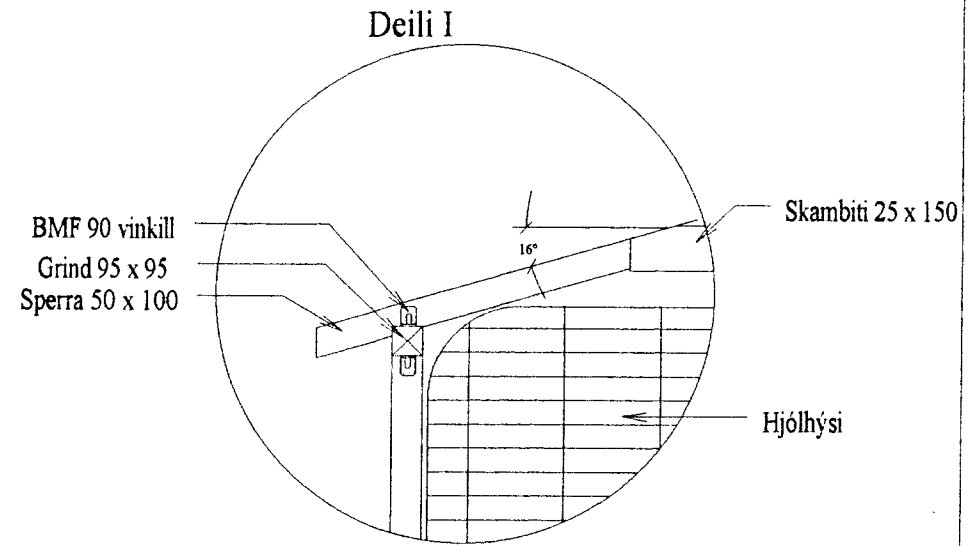

Suðlæg hlið

Norðlæg hlið

Snið A - A

**Trésmiðjan
Tannastöðum**
Símar 863 8345 482 1413

Dags.	Júlí '97	c	
Mkv.	1 : 50	b	
Telmað	JHG	a	Breyting

Dags.		Nath	

Sumarhús
Hallkelsbólum
Lóð nr. 94

Útlit og suð