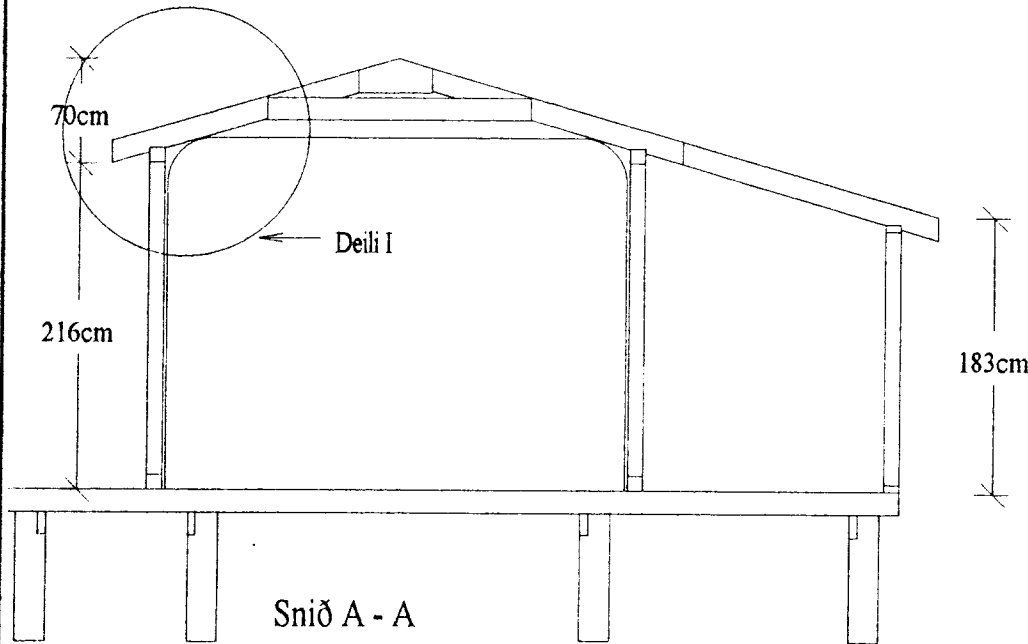

Suðlæg hlið

Norðlæg hlið

Snið A - A

**Trésmiðjan
Tannastöðum**
Símar 863 8345 482 1413

Dags.	Júlí '97	c	
Mkv.	1 : 50	b	
Telmað	JHG	a	Breyting

Dags.		Nath	

Sumarhús
Hallkelsbólum
Lóð nr. 94

Útlit og suð