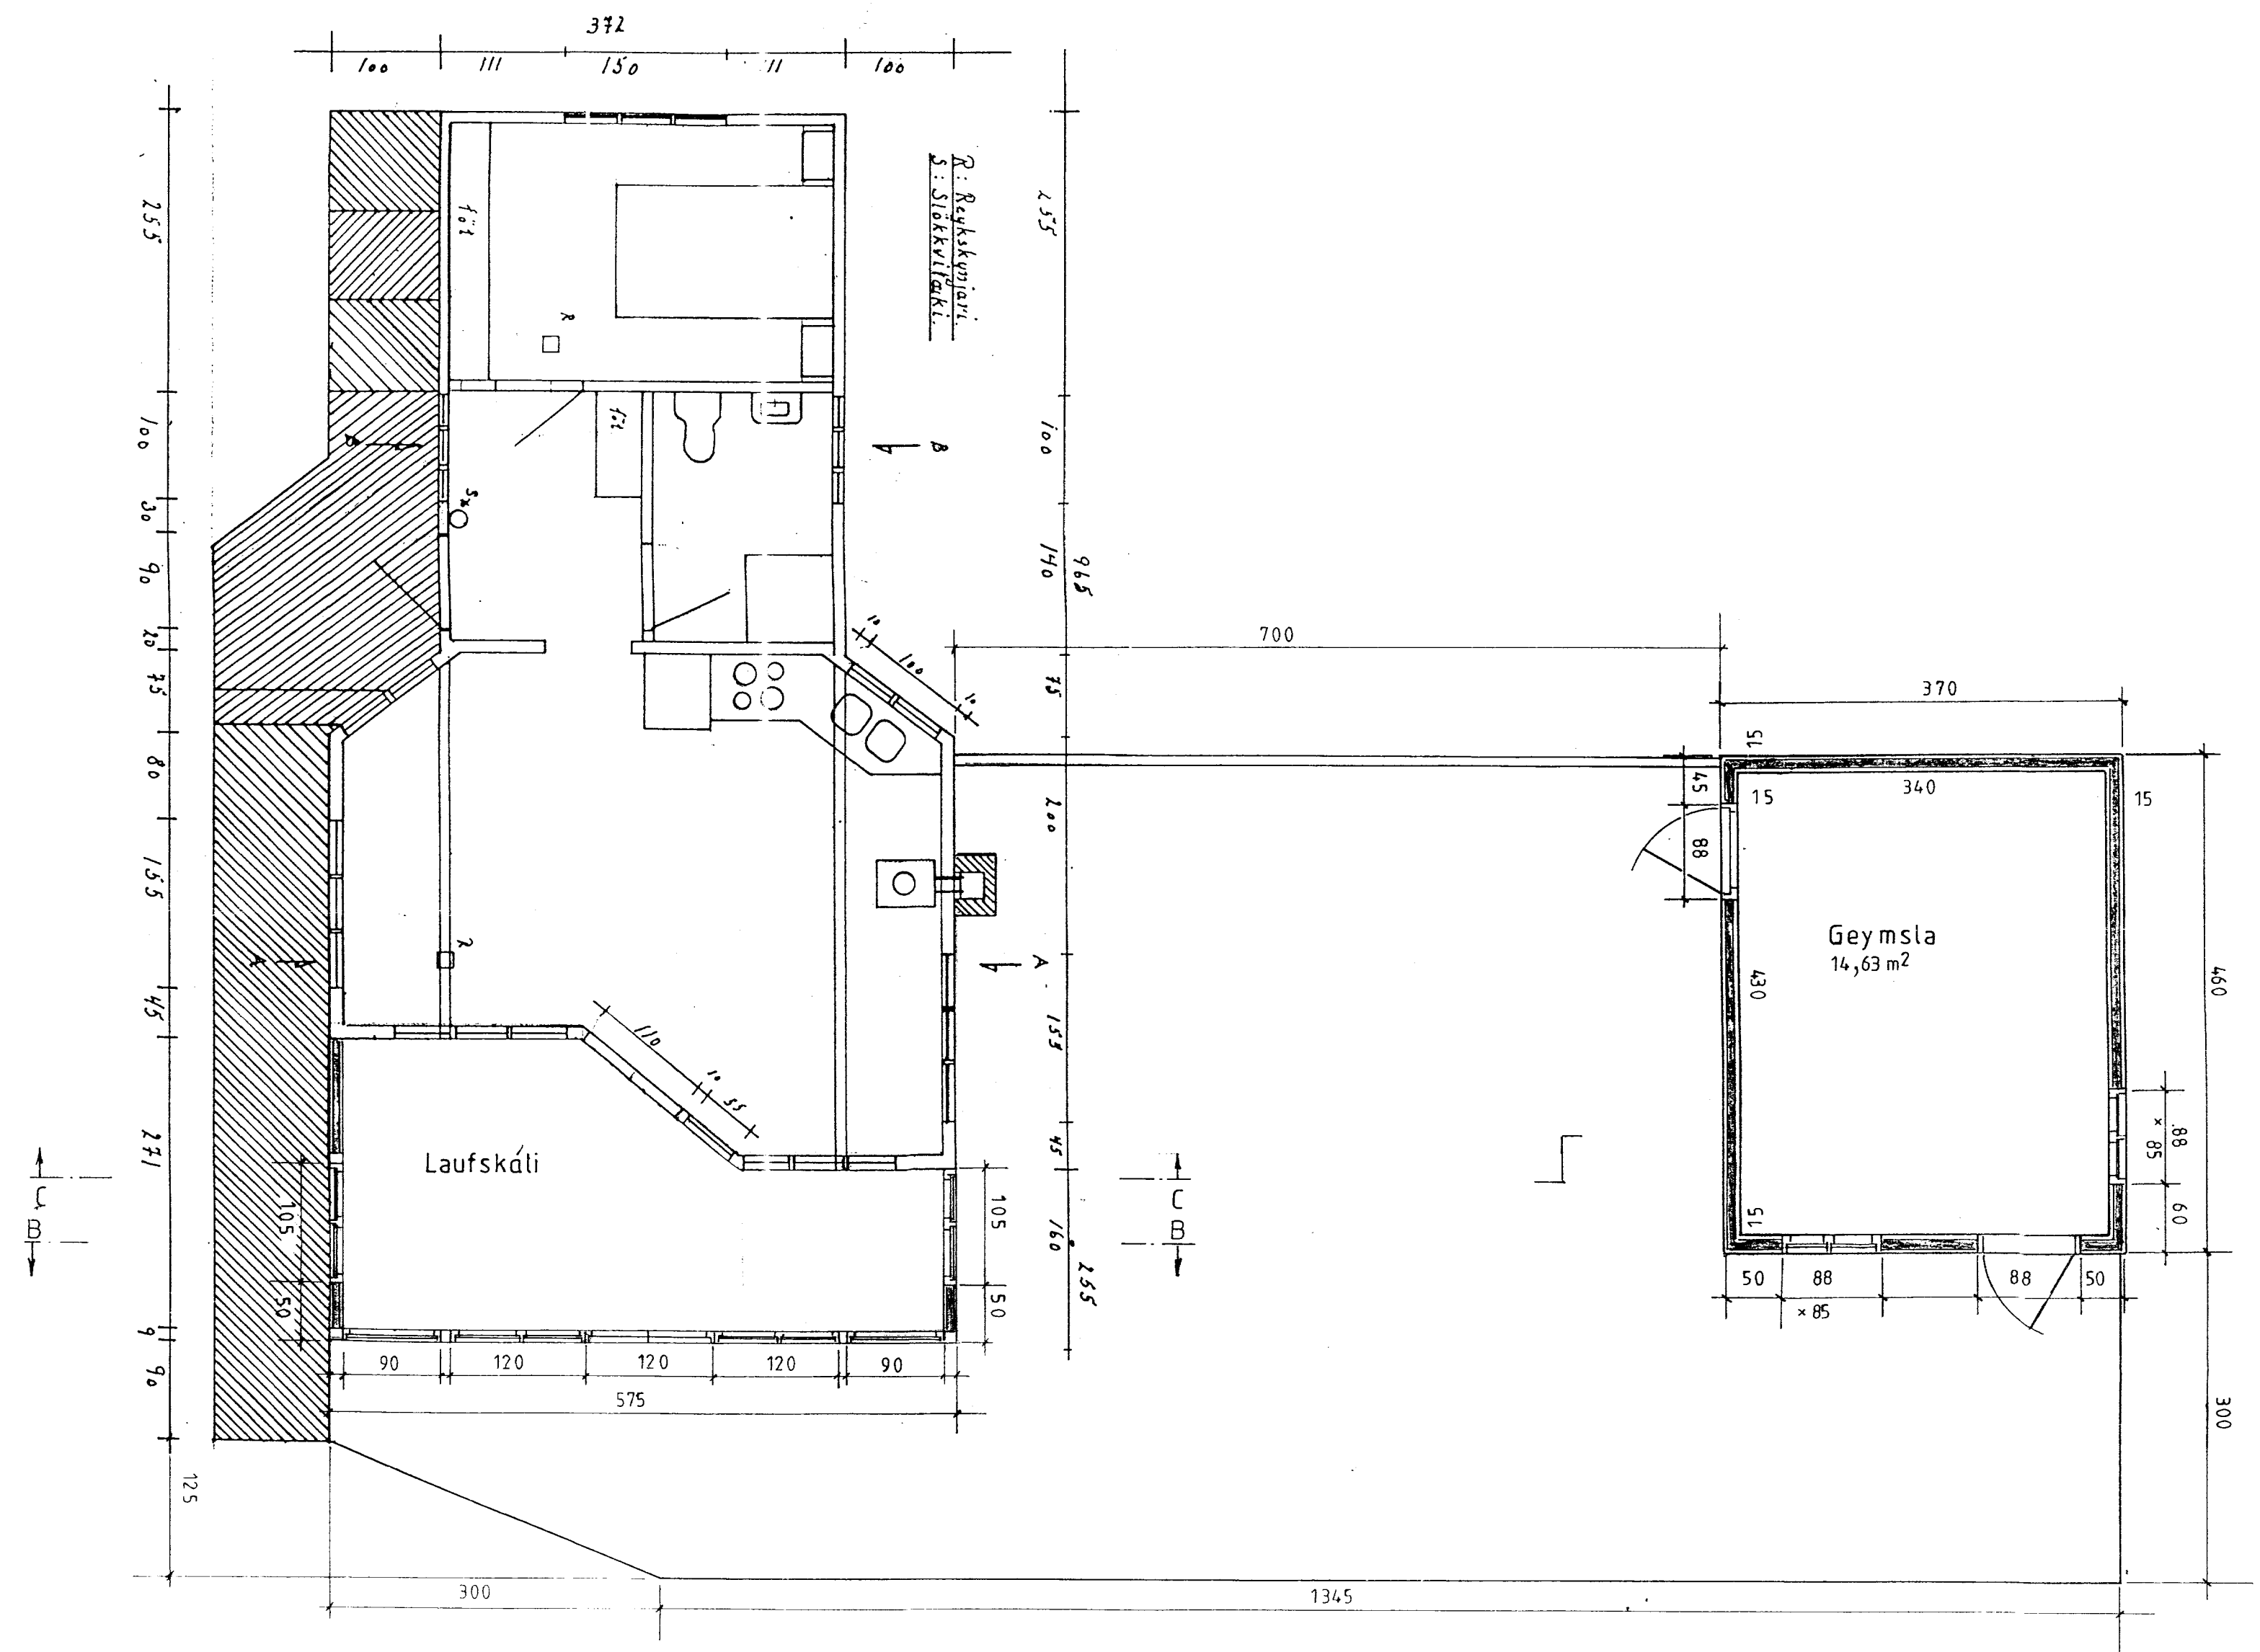

Lamp. 02.07.2004

W. Einarsson

Mkv.: 1:50	Geymsla í landi, Hallkelshóla Grímsness og Grafningshr.	TEIKNIVANGUR
Dags: apríl 04	Árnessýslu, lóð nr. 96 stærð 0,8 ha.	270733-2559
Nr. 169-2	Eigandi: Finnbjörg Skaftadóttir kt. 240852-3329	201032-4029
	Grunnmynd 17,2m² geymsla	Grunnmynd samarbústaðar teiknad 14.10.96 af GH