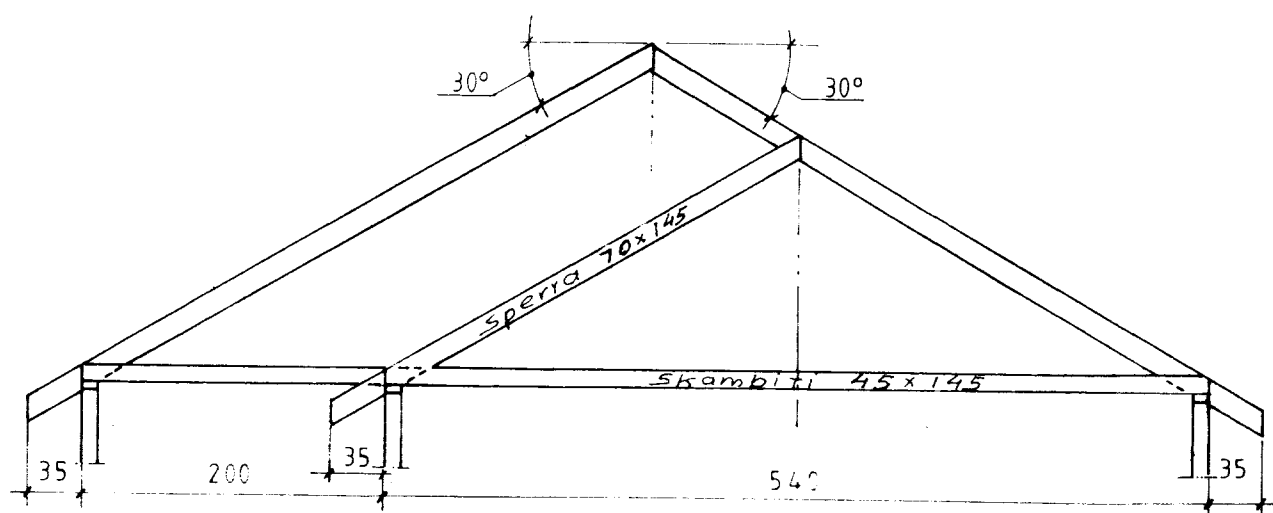

GRUNNMYND ÞAKVIÐA
 Mkv = 1:50

Snid i gólfi undir svefnlofti M= 1:5

Snid i sperru

Snid i endasperru

M= 1:2

TEIKNIVANGUR		
ÞAKVIÐIR OG GÓLF Í LOFTI		
Mkv 1:5 1:50 1:2	HÚS NR. 57	D. Mars 1998 T. R.M. R.
Sígurður Arnaldsson T.FR		Nr. 5-23

SUMARHÚS Í LANDI 'HESTS' GRÍMSNESHREPPI, ÁRNES -
 SÝSLU, LÓÐ NR. 97 STÆÐ 8332 m²