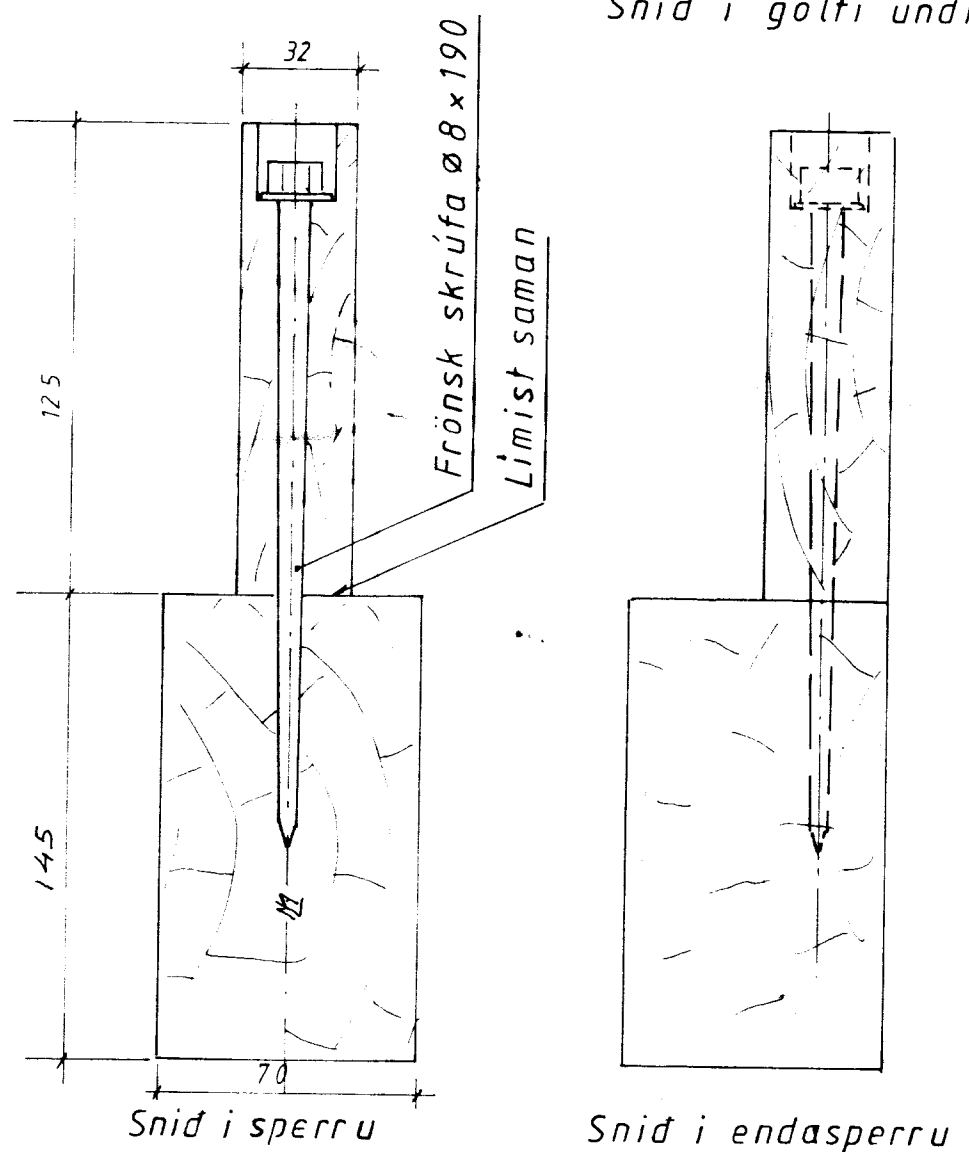

GRUNNMYND ÞAKVIÐA
 Mkv = 1:50

Snid i gólfi undir svefnlofti M= 1:5

Snid i sperru

Snid i endasperru

M= 1:2

TEIKNIVANGUR		
ÞAKVIÐIR OG GÓLF Í LOFTI		
Mkv 1:5 1:50 1:2	HÚS NR. 57	D. Mars 1998 T. R.M. R.
Sígurður Arnaldsson T.FR		Nr. 5-23

SUMARHÚS Í LANDI 'HESTS' GRÍMSNESHREPPI, ÁRNES -
 SÝSLU, LÓÐ NR. 97 STÆÐ 8332 m²