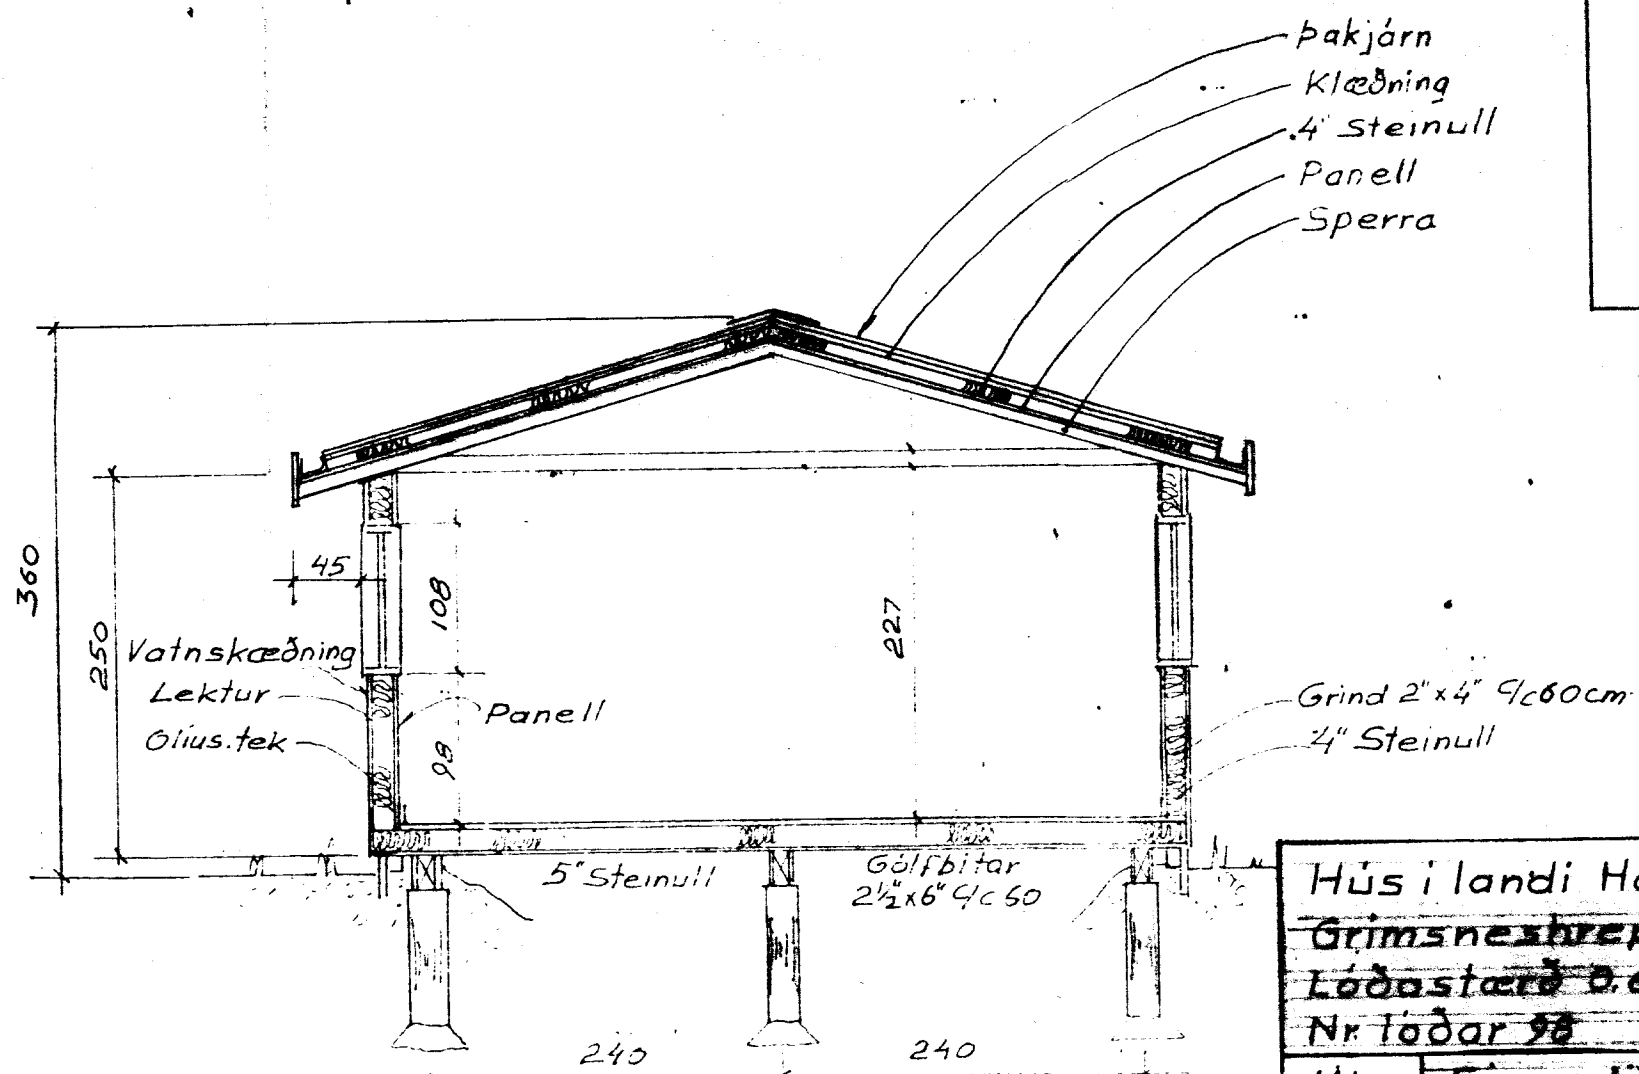

BYGGINGAFULLTRUI
Simp. 1992
GRIMSNESSHREPPS

Hallgrímur Arnarson

A →

Spegilmynd 1:100

Sumarhús gerð 11-4
Grunnf. 37 m²
Verönd 23 m²
Rúmmál m³

Snid A-A

Hús í landi Hallkelshóla Grimsnesshreppi, Arnarss.		TEIKNIVANGUR
Lóðastærð 0,65 ha Nr. lóðar 98		
Mkv 1:50	Eigandi Gísli Ófeigsson Asbraut 4, 240 Grindavík Sími 130643-4349 Sími 92	Dags. 15.07.92 T: 2/M R: B. Þor.