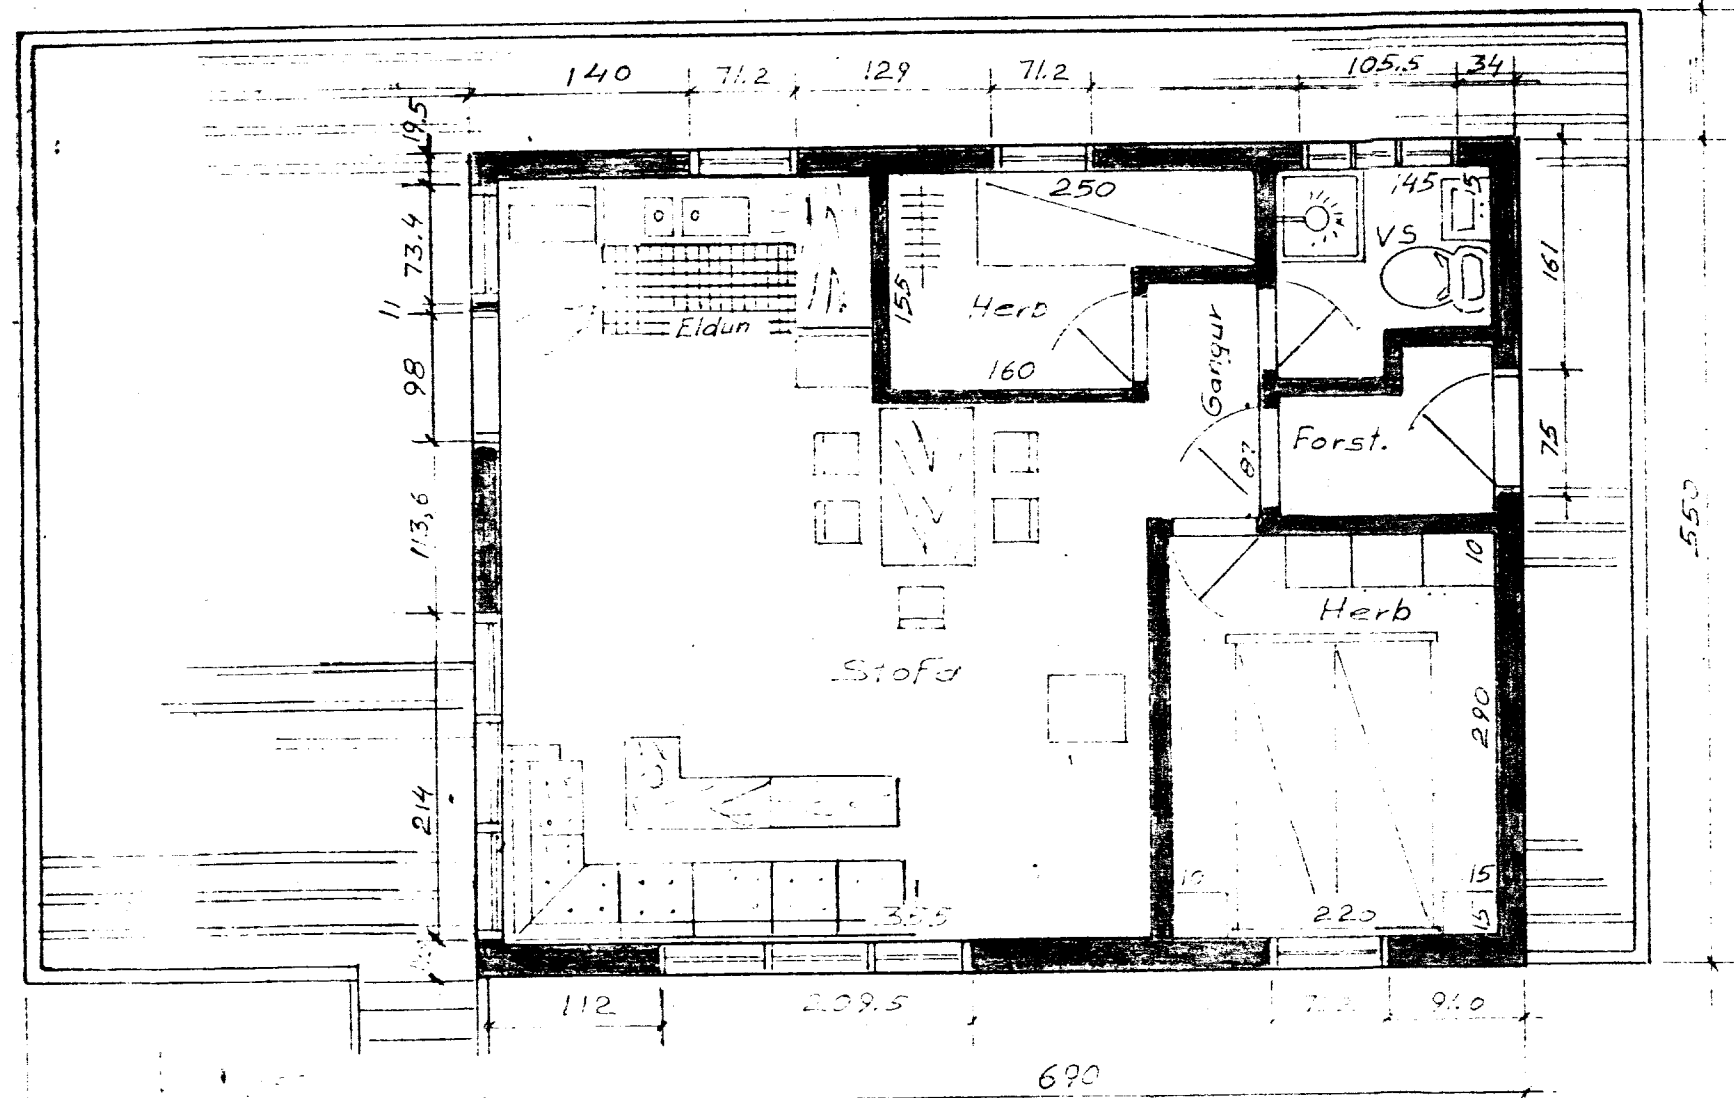

BYGGINGAFULLTRUI
Simp. 1992
GRIMSNESSHREPPS

Hallgrímur Arnarson

A →

Spegilmynd 1:100

Sumarhús gerð 11-4
Grunnf. 37 m²
Verönd 23 m²
Rúmmál m³

Snid A-A

Hús í landi Hallkelshóla Grimsnesshreppi, Arnarss.		TEIKNIVANGUR
Lóðastærð 0,65 ha Nr. lóðar 98		
Mkv 1:50	Eigandi Gísli Ófeigsson Asbraut 4, 240 Grindavík Sími 130643-4349 Sími 92	Dags. 15.07.92 T: 2/M R: B. Þor.