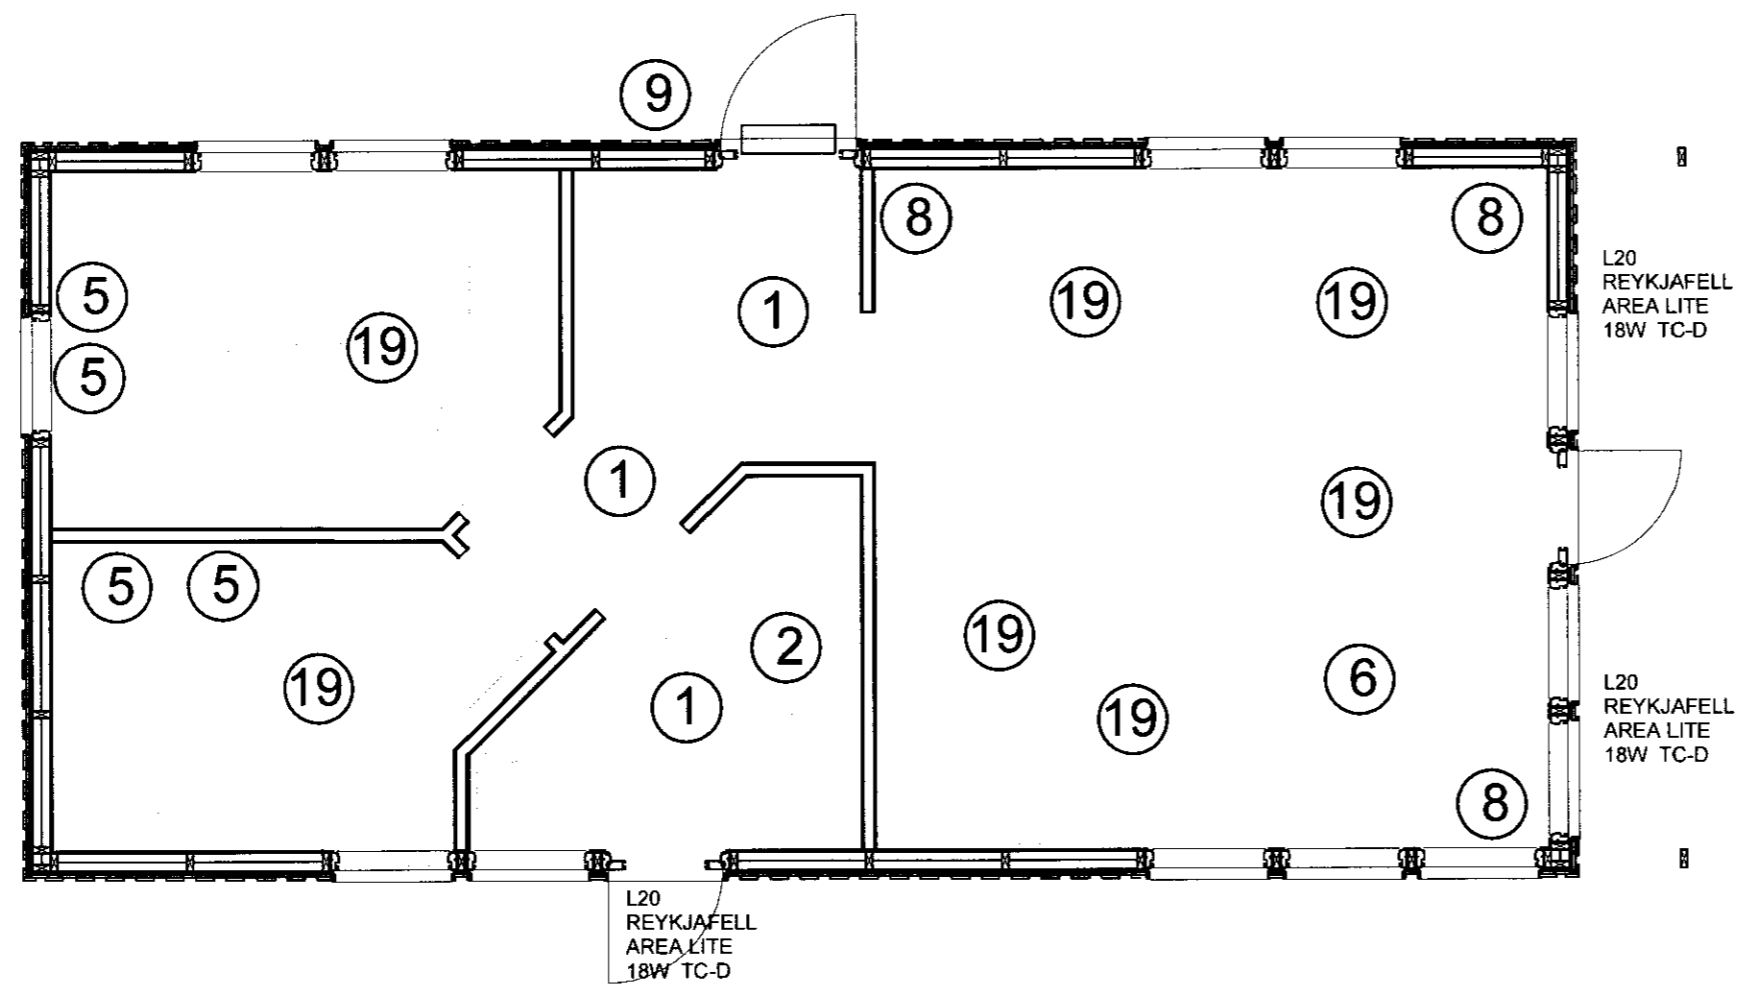

LAMPAPLAN MKV 1:50

BYGGINGAFULLTRÚI

SAMRÆMINGAÖNNUÐUR

Br.	Dags.	Breyting	Br.	Sp.

Heiðarrími 11, Klausturhólum
Grímsnesi, Grafingshr. L.nr. 203248
RAFLAGNIR,
AFSTÖÐUMYND LAMPAPLAN

LJÓSTÆKNI RAFLAGNAÖNNUN
Magnús Siguroddsson rafmagnstæknifræðingur, lögg. raflagnahönnuður
Sóltrúni 28, 105 Reykjavík, kt. 011241 7519
GSM: 896 0559, vefpostur: mgs@ljostaekni.is heimas.: mgs@ljostaekni.is

Hannað: MS	Teiknað: MS	Yfirfarið: MS
Samþykkt th. LT enf. <i>Magnús Siguroddsson</i>	Kt.: 011241 7519	
Tölviskrá: LT2012/RAMMAHUS 2012/A2-RAF-HEIDARRIMI 11		
Mkv. 1:50	Bláðstærð: A2	
Dags. Júlí 2012	Nr: LT1181	Bláð 3/3