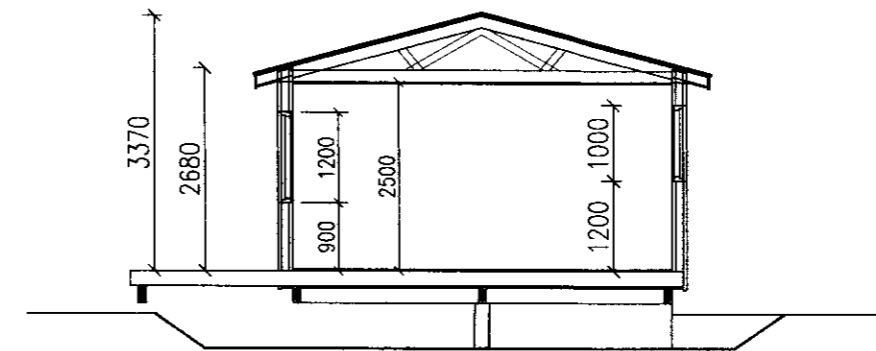

Suðvesturhlíð

Suðausturhlíð

Snið

Norðausturhlíð

Norðvesturhlíð

Grunnmynd

Byggingalýsing:

Húsið er sett niður á steinsteypa undirstöðubita 200x600mm er standi á fóstum og óhreyfðum jarðvegi eða fullþjappaðri frostfríri fyllingu.
 Burðadregarar eru úr 50 x 200 styrkleikaflokkaðari furu.
 Gólfbitar eru 50 x 150 óheflað byggingatimbur. Þessi viður er baðaður í viðarvörn ásamt burðadregurum.
 Gólf lokast að neðan með olísoðnu texti og músaneti, einangrað með 5" ull . 22 mm rakapólnar spónarplötur þar ofaná og parkett.
 Útveggjagrind er úr 50 x 125 c/c 60cm styrkleikaflokkaðari og heflaðri furu. Hæðarstödir eru cc 60 cm . Útveggir eru klæddir að utan með 12 mm furukrossvið, 22mm loftunarlistum og 20 mm kúftri grenklæðningu. Og að innan er ullað með 125 mm steinull þar á eftir er rakasperran (pólplast), 22 mm loftunarlisti og 12 mm paníklæðning.
 Þakviður eru kraftsperrur úr styrkleikaflokkaðari furu, þéttklætt með 25 mm furu borðaklæðningu þá þakpappa og alousink bárujárn. Að innan er ullað með 150 mm steinull og þar á eftir er rakasperra og 22mm loftunarlisti þá paníklæðning. Öndun í þaki er með loftrörum út úr sperrubílum í þakkassa og þaðan út. Allar festingar burðagrinda eru BMF vinklar, girði og ankeri. Boltað saman með borðaboltum. (Sjá burðarþolsteikningar) Þjörgunarop af viðurkenndri stærð er úr svefnrymi. Reykskynjari og slökkvitæki komi í húsið.
 Innveggir eru úr 35 x 70 furugrind og 12 mm panill, ullaðir með 50 mm steinull.
 Gler í gluggum er K-gler.
 Útsetning og hæðarsetning húss skal vera í samráði við byggingarfulltrúa.