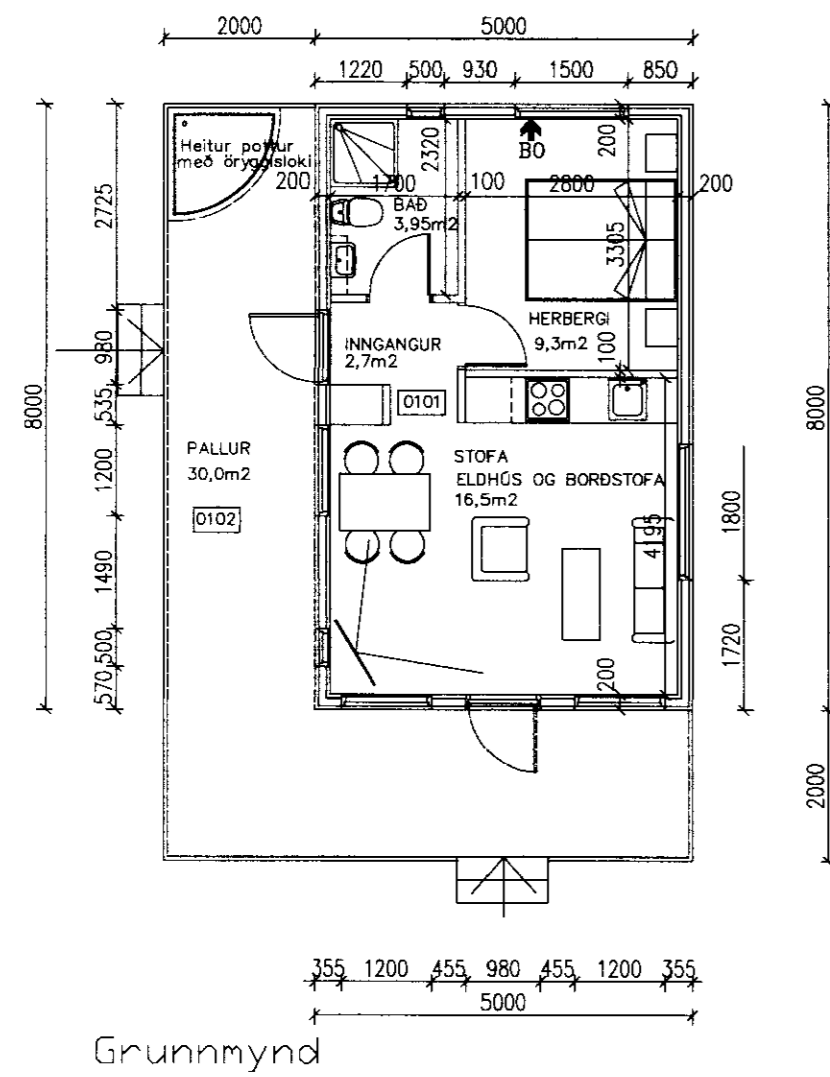

Suðvesturhlíð

Suðausturhlíð

Snið

Norðausturhlíð

Norðvesturhlíð

Grunnmynd

Byggingalýsing:

Húsið er sett niður á steinsteypa undirstöðubita 200x600mm er standi á fóstum og óhreyfðum jarðvegi eða fullþjappaðri frostfríri fyllingu.
 Burðadregarar eru úr 50 x 200 styrkleikaflokkaðari furu.
 Gólfbitar eru 50 x 150 óheflað byggingatimbur. Þessi viður er baðaður í viðarvörn ásamt burðadregurum.
 Gólf lokast að neðan með olísoðnu texti og músaneti, einangrað með 5" ull . 22 mm rakapólnar spónarplötur þar ofaná og parkett.
 Útveggjagrind er úr 50 x 125 c/c 60cm styrkleikaflokkaðari og heflaðri furu. Hæðarstödir eru cc 60 cm . Útveggir eru klæddir að utan með 12 mm furukrossvið, 22mm loftunarlistum og 20 mm kúftri grenklæðningu. Og að innan er ullað með 125 mm steinull þar á eftir er rakasperran (pólplast), 22 mm loftunarlisti og 12 mm paníklæðning.
 Þakviður eru kraftsperrur úr styrkleikaflokkaðari furu, þéttklætt með 25 mm furu borðaklæðningu þá þakpappa og alousink bárujárn. Að innan er ullað með 150 mm steinull og þar á eftir er rakasperra og 22mm loftunarlisti þá paníklæðning. Öndun í þaki er með loftrörum út úr sperrubílum í þakkassa og þaðan út. Allar festingar burðagrinda eru BMF vinklar, girði og ankeri. Boltað saman með borðaboltum. (Sjá burðarþolsteikningar) Þjörgunarop af viðurkenndri stærð er úr svefnrymi. Reykskynjari og slökkvitæki komi í húsið.
 Innveggir eru úr 35 x 70 furugrind og 12 mm panill, ullaðir með 50 mm steinull.
 Gler í gluggum er K-gler.
 Útsetning og hæðarsetning húss skal vera í samráði við byggingarfulltrúa.

SUMARHÚS--HRAUNID 3

VERKNÚMER:	11-109
DAGS:	19.08.2011
TEIKNAD AF:	AVJ
TEIKN. NR.:	1300
HEITI UPPDRÁTTAR:	GRUNNMYND, ÚTLIT, SNIÐ OG AFSTÖÐUMYND
MÁL:	1:100, 1:1000

VERK: Sumarhús nr: 281 Kerhraun Grimsnes og Grafningshreppi