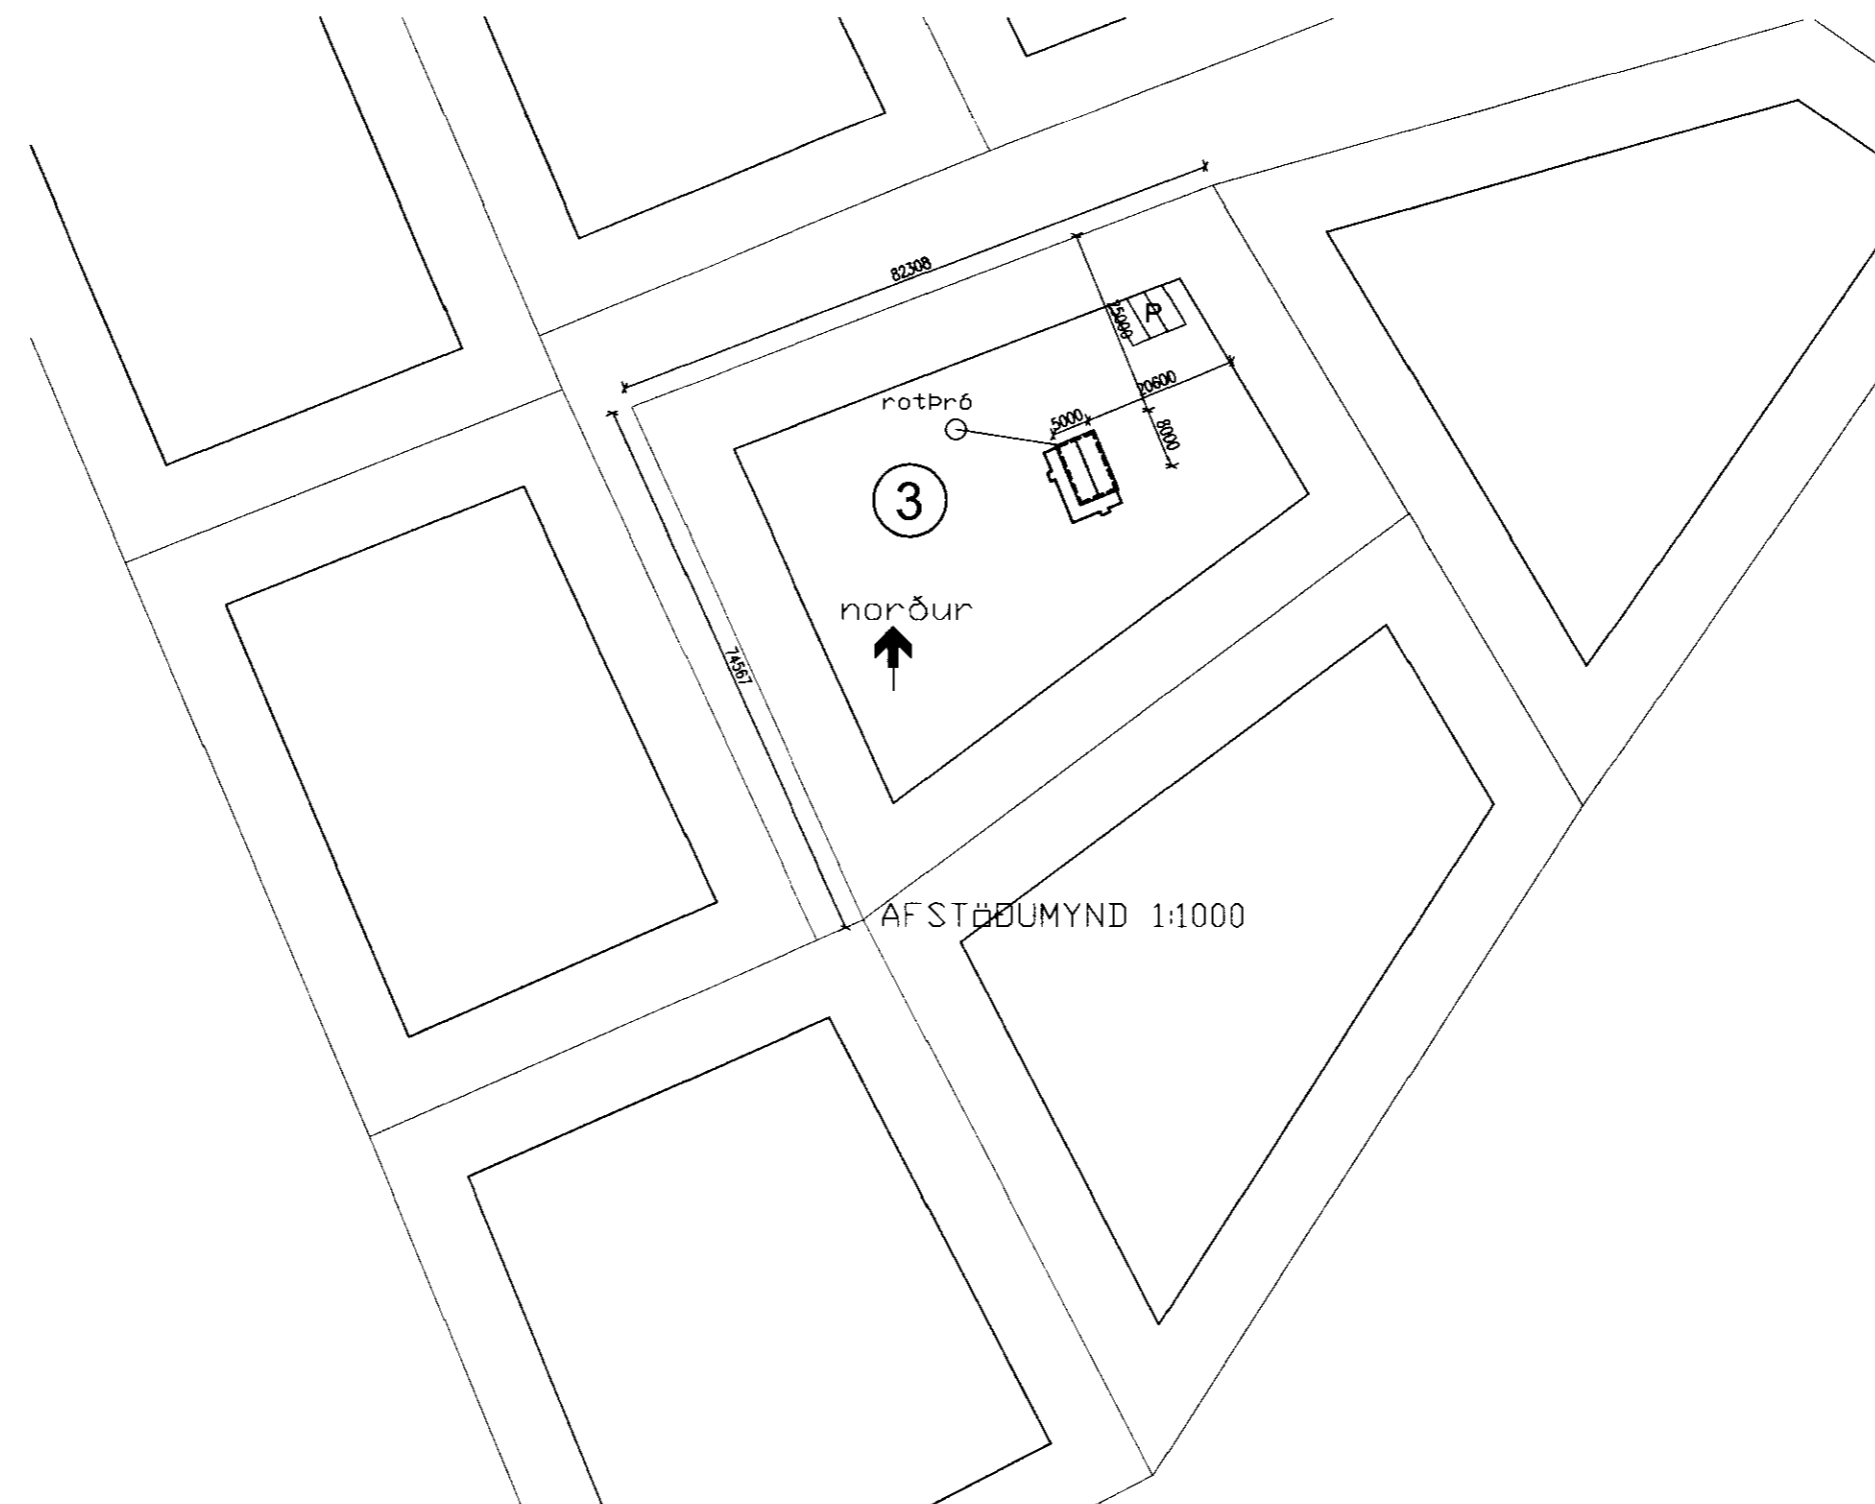

Suðvesturhlíð

Suðausturhlíð

Snið

Norðausturhlíð

Norðvesturhlíð

Grunnmynd

Byggingalýsing:

Húsið er sett niður á steinsteypa undirstöðubita 200x600mm er standi á fóstum og óhreyfðum jarðvegi eða fullþjappaðri frostfríri fyllingu.
 Burðadregarar eru úr 50 x 200 styrkleikaflokkaðari furu.
 Gólfbitar eru 50 x 150 óheflað byggingatimbur. Þessi viður er baðaður í viðarvörn ásamt burðadregurum.
 Gólf lokast að neðan með olísoðnu texti og músaneti, einangrað með 5" ull . 22 mm rakapólnar spónarplötur þar ofaná og parkett.
 Útveggjagrind er úr 50 x 125 c/c 60cm styrkleikaflokkaðari og heflaðri furu. Hæðarstödir eru cc 60 cm . Útveggir eru klæddir að utan með 12 mm furukrossvið, 22mm loftunarlistum og 20 mm kúftri grenklæðningu. Og að innan er ullað með 125 mm steinull þar á eftir er rakasperran (pólplast), 22 mm loftunarlisti og 12 mm paníklæðning.
 Þakviður eru kraftsperrur úr styrkleikaflokkaðari furu, þéttklætt með 25 mm furu borðaklæðningu þá þakpappa og alousink bárujárn. Að innan er ullað með 150 mm steinull og þar á eftir er rakasperra og 22mm loftunarlisti þá paníklæðning. Öndun í þaki er með loftrörum út úr sperrubílum í þakkassa og þaðan út. Allar festingar burðagrinda eru BMF vinklar, girði og ankeri. Boltað saman með borðaboltum. (Sjá burðarþolsteikningar) Þjörgunarop af viðurkenndri stærð er úr svefnrymi. Reykskynjari og slökkvitæki komi í húsið.
 Innveggir eru úr 35 x 70 furugrind og 12 mm panill, ullaðir með 50 mm steinull.
 Gler í gluggum er K-gler.
 Útsetning og hæðarsetning húss skal vera í samráði við byggingarfulltrúa.

SUMARHÚS--HRAUNID 3

VERKNÚMER:	11-109
DAGS:	19.08.2011
TEIKNAD AF:	AVJ
TEIKN. NR.:	1300
HEITI UPPDRÁTTAR:	GRUNNMYND, ÚTLIT, SNIÐ OG AFSTÖÐUMYND
MÁL:	1:100, 1:1000

VERK: Sumarhús nr: 281 Kerhraun Grimsnes og Grafningshreppi