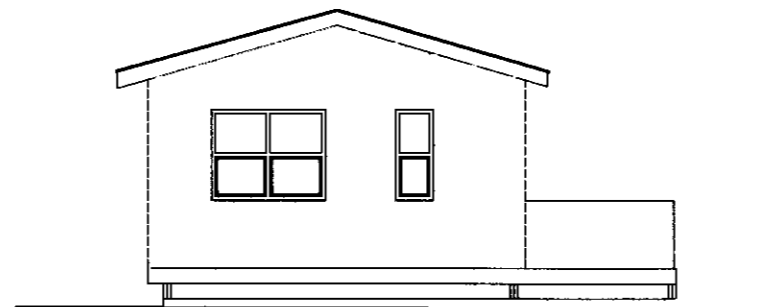

Suðvesturhlíð

Suðausturhlíð

Snið

Norðausturhlíð

Norðvesturhlíð

Grunnmynd

Byggingalýsing:

Húsið er sett niður á steinsteypa undirstöðubita 200x600mm er standi á fóstum og óhreyfðum jarðvegi eða fullþjappaðri frostfríri fyllingu.
 Burðadregarar eru úr 50 x 200 styrkleikaflokkaðari furu.
 Gólfbitar eru 50 x 150 óheflað byggingatimbur. Þessi viður er baðaður í viðarvörn ásamt burðadregurum.
 Gólf lokast að neðan með olísoðnu texti og músaneti, einangrað með 5" ull . 22 mm rakapólnar spónarplötur þar ofaná og parkett.
 Útveggjagrind er úr 50 x 125 c/c 60cm styrkleikaflokkaðari og heflaðri furu. Hæðarstödir eru cc 60 cm . Útveggir eru klæddir að utan með 12 mm furukrossvið, 22mm loftunarlistum og 20 mm kúftri grenklæðningu. Og að innan er ullað með 125 mm steinull þar á eftir er rakasperran (pólplast), 22 mm loftunarlisti og 12 mm paníklæðning.
 Þakviður eru kraftsperrur úr styrkleikaflokkaðari furu, þéttklætt með 25 mm furu borðaklæðningu þá þakpappa og alousink bárujárn. Að innan er ullað með 150 mm steinull og þar á eftir er rakasperra og 22mm loftunarlisti þá paníklæðning. Öndun í þaki er með loftrörum út úr sperrubílum í þakkassa og þaðan út. Allar festingar burðagrinda eru BMF vinklar, girði og ankeri. Boltað saman með borðaboltum. (Sjá burðarþolsteikningar) Þjörgunarop af viðurkenndri stærð er úr svefnrymi. Reykskynjari og slökkvitæki komi í húsið.
 Innveggir eru úr 35 x 70 furugrind og 12 mm panill, ullaðir með 50 mm steinull.
 Gler í gluggum er K-gler.
 Útsetning og hæðarsetning húss skal vera í samráði við byggingarfulltrúa.