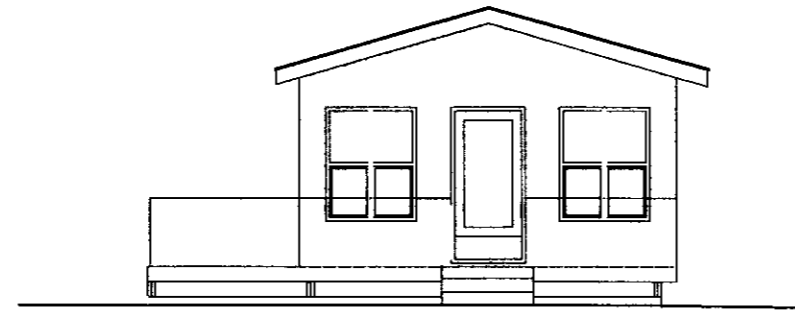

Suðvesturhlíð

Suðausturhlíð

Snið

Norðausturhlíð

Norðvesturhlíð

Grunnmynd

Byggingalýsing:

Húsið er sett niður á steinsteypa undirstöðubita 200x600mm er standi á fóstum og óhreyfðum jarðvegi eða fullþjappaðri frostfríri fyllingu.
 Burðadregarar eru úr 50 x 200 styrkleikaflokkaðari furu.
 Gólfbitar eru 50 x 150 óheflað byggingatimbur. Þessi viður er baðaður í viðarvörn ásamt burðadregurum.
 Gólf lokast að neðan með olísoðnu texti og músaneti, einangrað með 5" ull . 22 mm rakapólnar spónarplötur þar ofaná og parkett.
 Útveggjagrind er úr 50 x 125 c/c 60cm styrkleikaflokkaðari og heflaðri furu. Hæðarstödir eru cc 60 cm . Útveggir eru klæddir að utan með 12 mm furukrossvið, 22mm loftunarlistum og 20 mm kúftri grenklæðningu. Og að innan er ullað með 125 mm steinull þar á eftir er rakasperran (pólplast), 22 mm loftunarlisti og 12 mm paníklæðning.
 Þakviður eru kraftsperrur úr styrkleikaflokkaðari furu, þéttklætt með 25 mm furu borðaklæðningu þá þakpappa og alousink bárujárn. Að innan er ullað með 150 mm steinull og þar á eftir er rakasperra og 22mm loftunarlisti þá paníklæðning. Öndun í þaki er með loftrörum út úr sperrubílum í þakkassa og þaðan út. Allar festingar burðagrinda eru BMF vinklar, girði og ankeri. Boltað saman með borðaboltum. (Sjá burðarþolsteikningar) Þjörgunarop af viðurkenndri stærð er úr svefnrymi. Reykskynjari og slökkvitæki komi í húsið.
 Innveggir eru úr 35 x 70 furugrind og 12 mm panill, ullaðir með 50 mm steinull.
 Gler í gluggum er K-gler.
 Útsetning og hæðarsetning húss skal vera í samráði við byggingarfulltrúa.