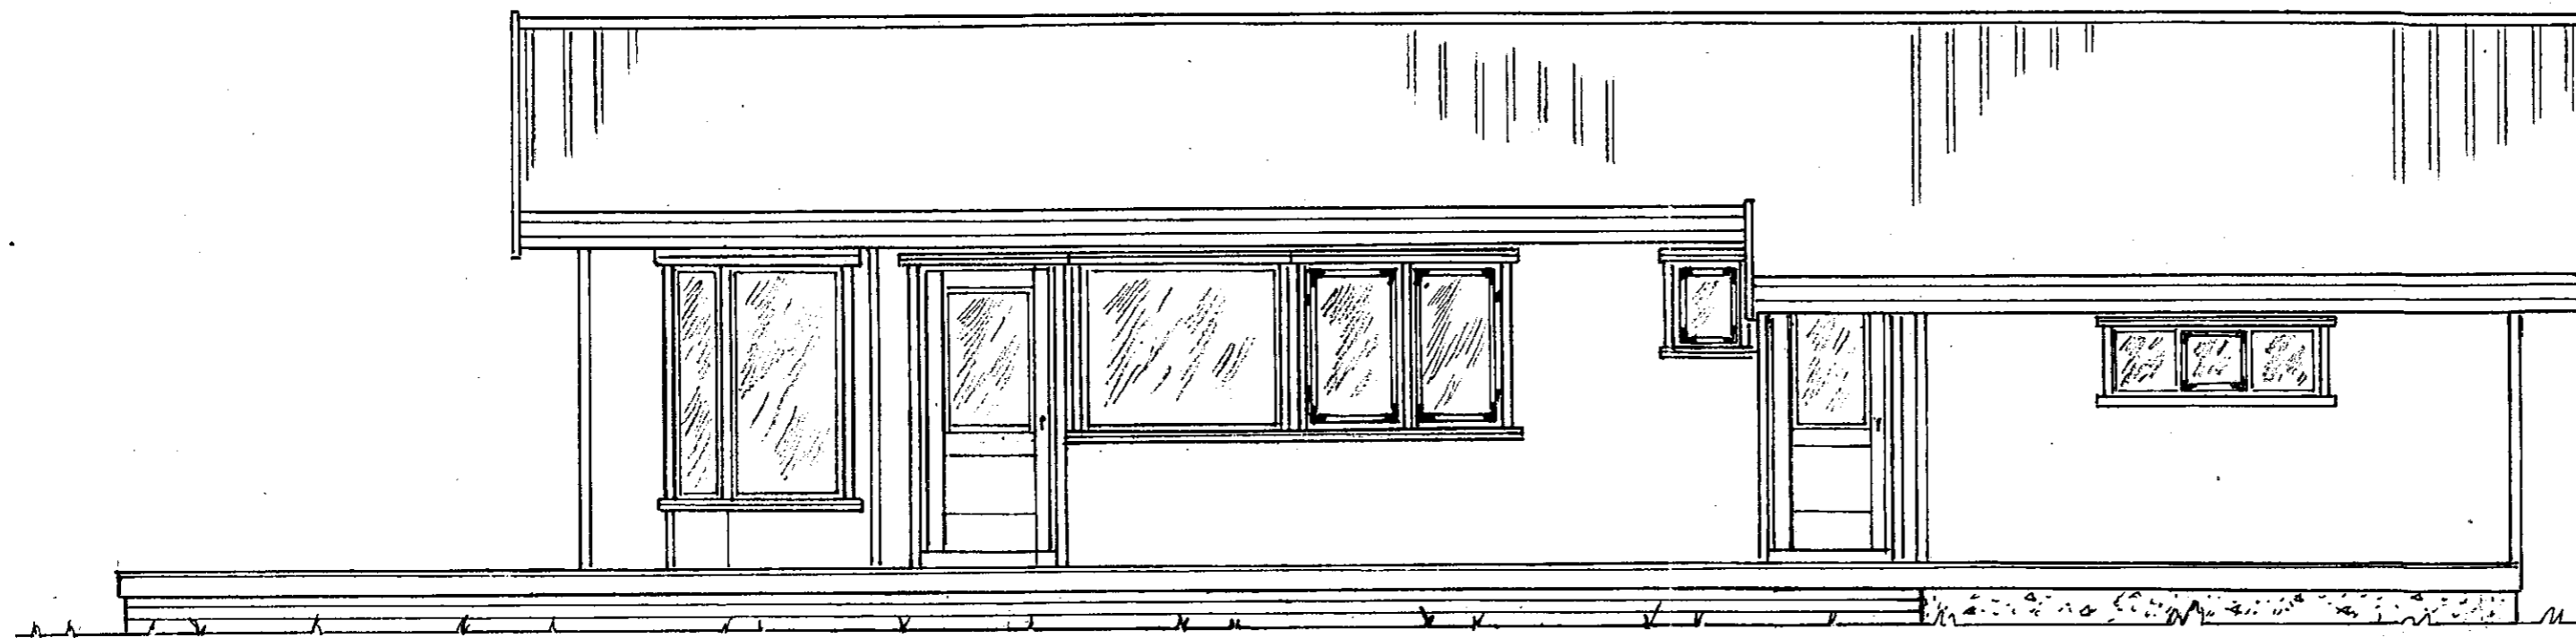

SAMÞYKKT

03 AUG. 2011  
*Wp. Sigurðsson*  
 Byggingafulltrúi uppsv. Arnessýslu og Flóahfr.

Ath.:

Mkv. 1:50

Dags. júlí '11

Nr. 266-02

Fristundarhús í landi, Klausturhóla Grímsness og Grafninghreppi, Arnessýslu. Lóð nr. 9 við Heiðarríma