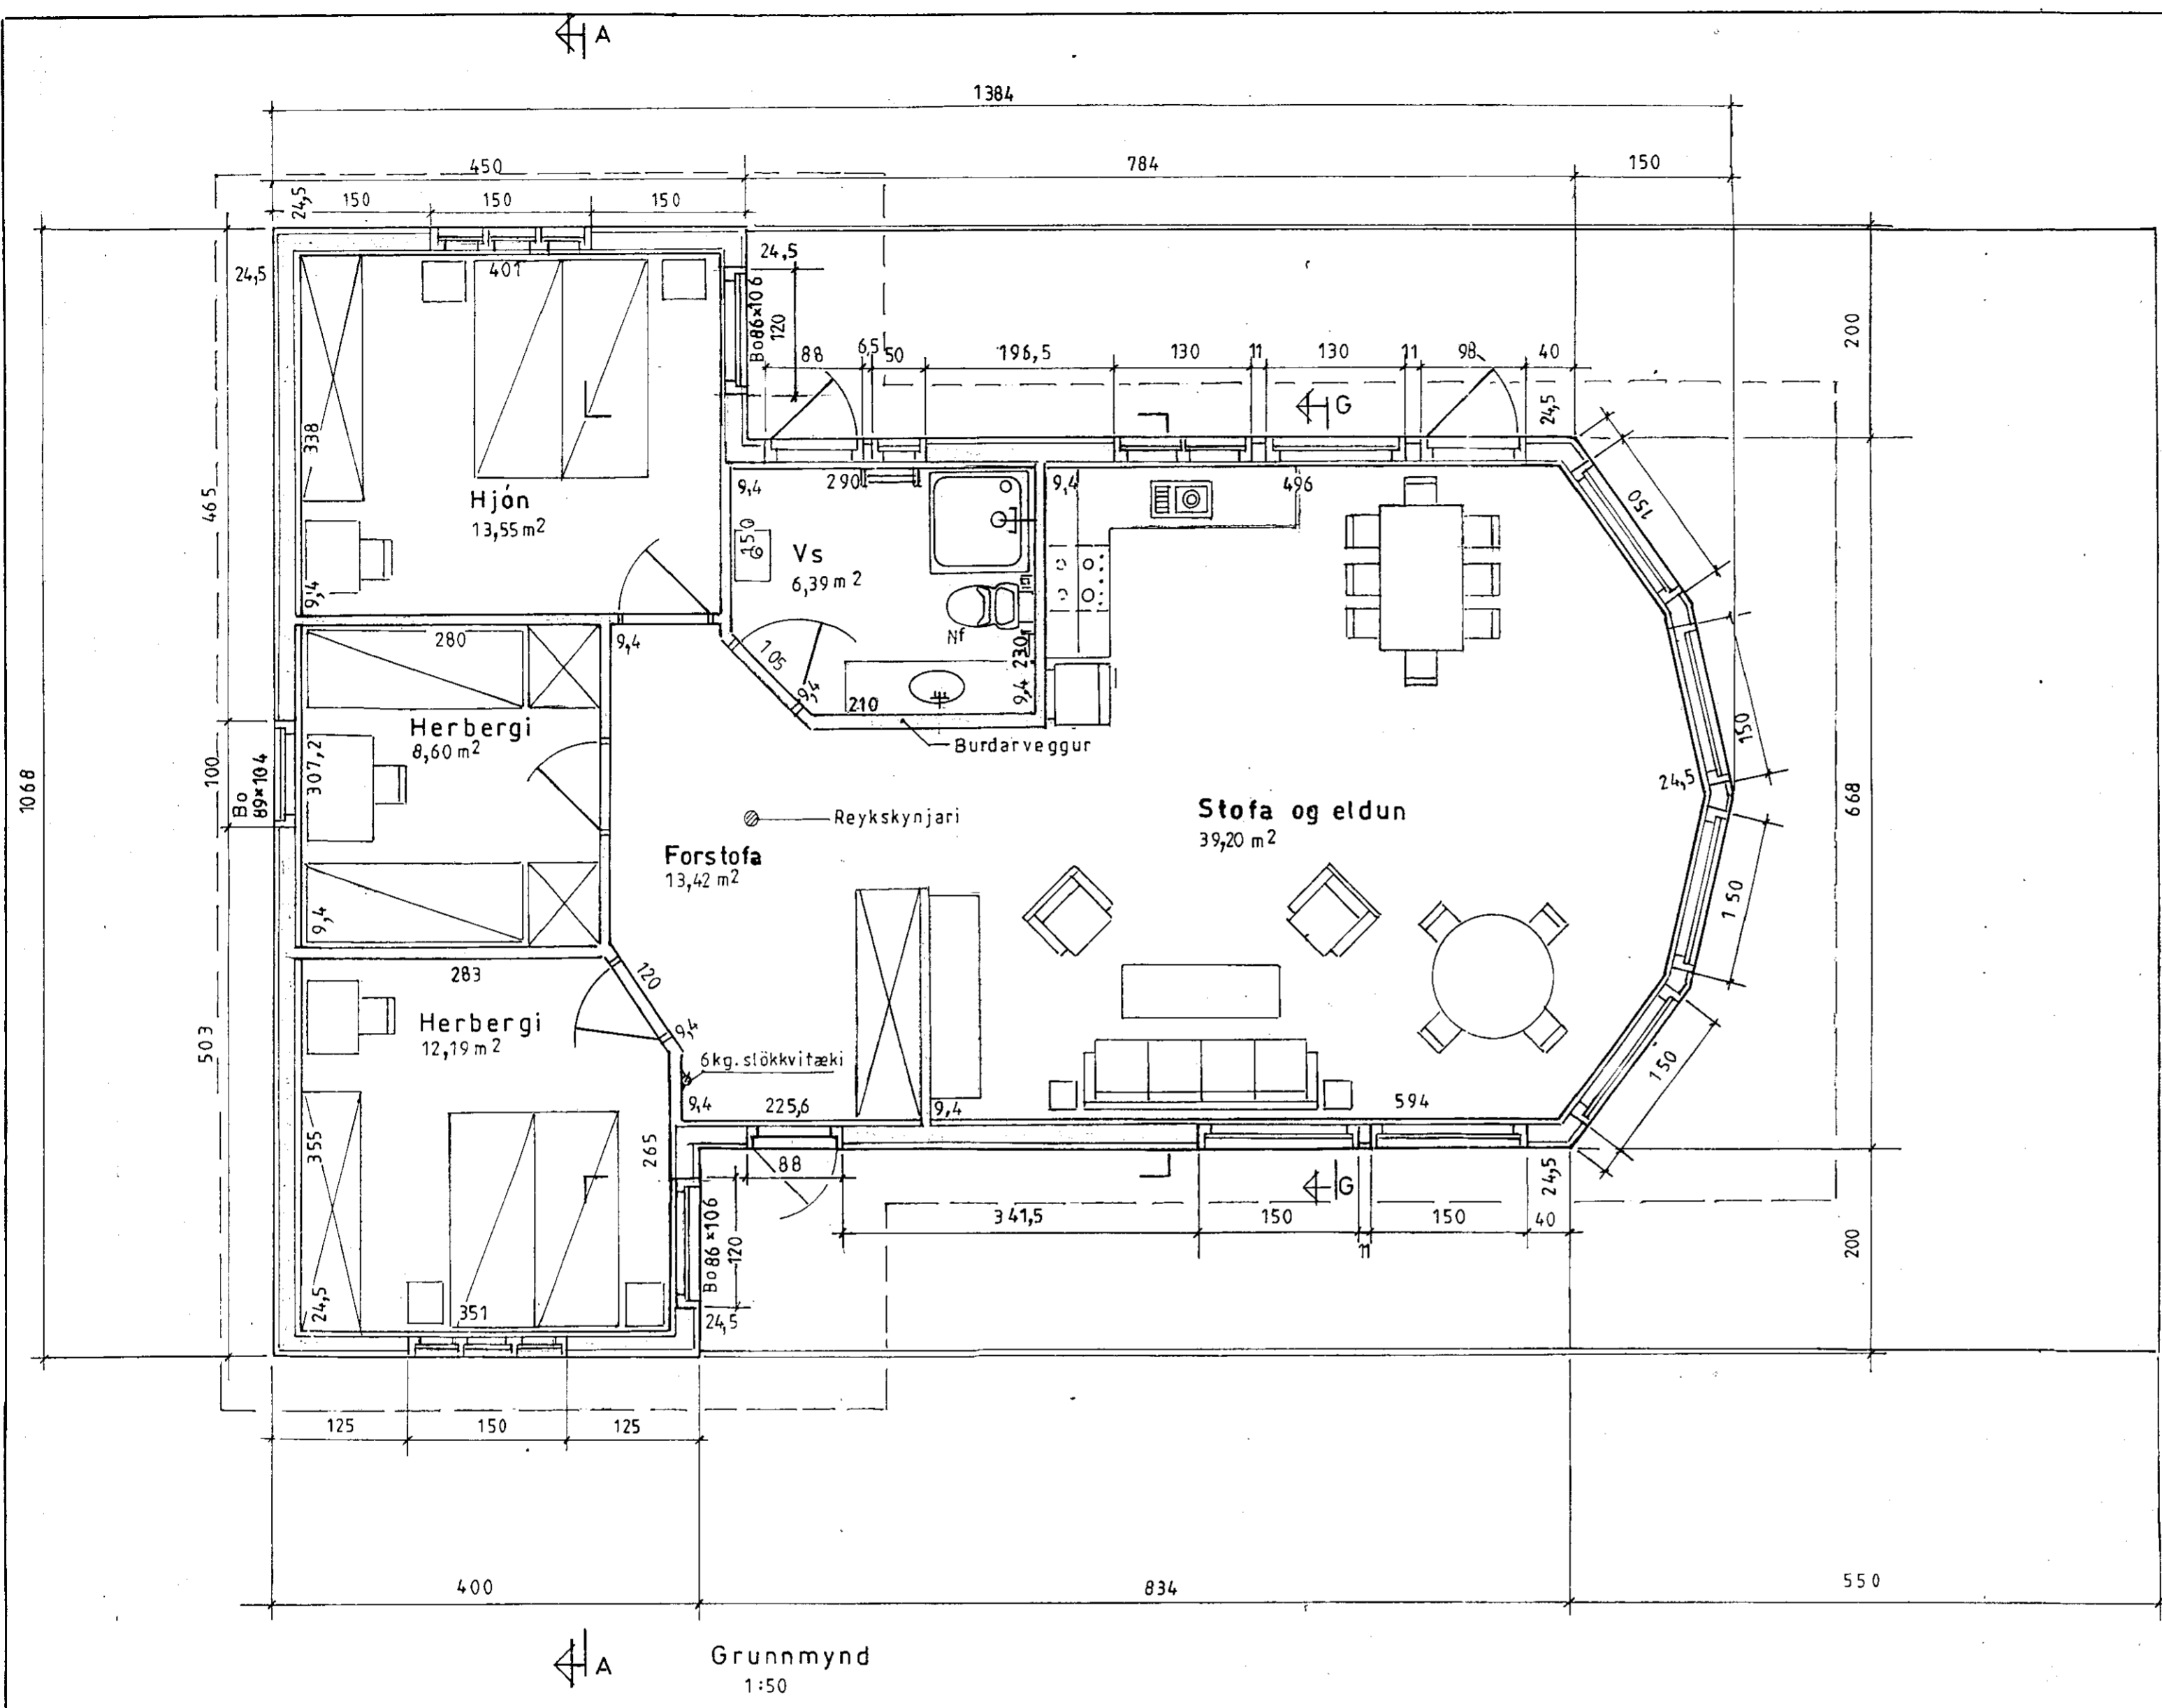

**SAMPYKKT**  
 03 AUG. 2011  
 Byggingarfróði uppösv, Árnæssýslu og Flóahnr.

Grunnmynd  
1:50

Ath.: flm. húss 104,83 m <sup>2</sup> Breyting _____	Mkv: 1:50	Fristundarhús í landi, Klausturhóla Grímsness og Grafninghreppi, Árnæssýslu. Lóð nr. 9 við Heiðarriima Eigandi: Heiðrún Hauksdóttir kt. 160563-4359 Grunnmynd. Fm.= 105 m <sup>2</sup>	TEIKNIVANGUR
	Dags. júlí '11		<i>[Signature]</i> 270733-2559
	Nr. 266-03		<i>[Signature]</i> 201032-4829
			Aðalmynd