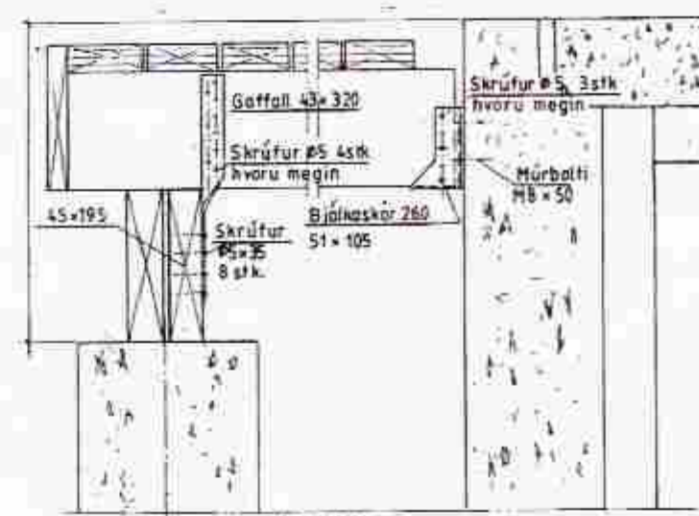

MÓTTEKIÐ

03. AUG. 2011

Byggingaáhrifuneyðsla, Arnassýslu og Flúðum

Mkv.: 1:10	Fristundarhús í landi, Klausturhóla Grímsness og Grafninghreppi, Arnassýslu. Lóð nr. 9 við Heidarríma	TEIKNIVANGUR
Dags. júlí '11	Eigandi: Heiðrún Hauksdóttir kt. 160563-4359	<i>Christinn Þórhildur</i> 270733-2559
Nr. 266-07	Sökklar: Snid	<i>Arntinn Þorjónsson</i> 201032-4829
	Burðarþol	