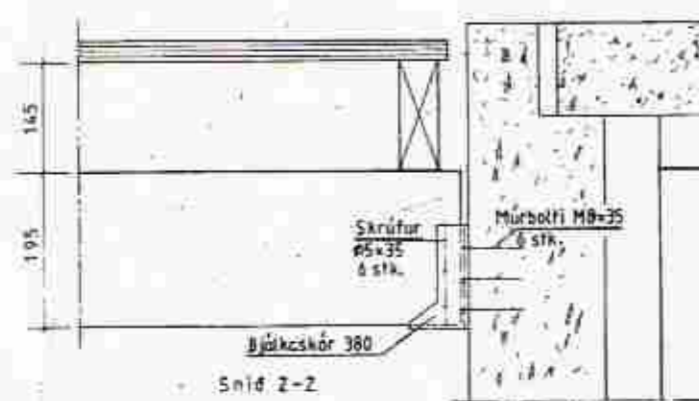

MÓTTEKIÐ

03. AUG. 2011

Byggingaáhrifuneyðsla, Arnassýslu og Flúðum

Mkv.: 1:10	Fristundarhús í landi, Klausturhóla Grímsness og Grafninghreppi, Arnassýslu. Lóð nr. 9 við Heidarríma	TEIKNIVANGUR
Dags. júlí '11	Eigandi: Heiðrún Hauksdóttir kt. 160563-4359	<i>Christinn Þórhildur</i> 270733-2559
Nr. 266-07	Sökklar: Snid	<i>Arntinn Þorjónsson</i> 201032-4829
	Burðarþol	