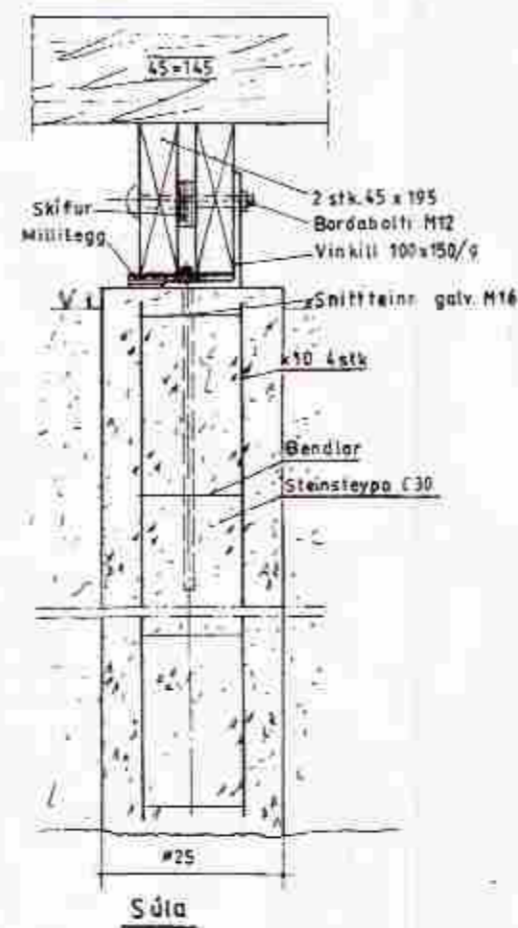

MÓTTEKIÐ

03. AUG. 2011

Byggingaáhrifuneyðsla, Arnassýslu og Flúðum

Mkv.: 1:10	Fristundarhús í landi, Klausturhóla Grímsness og Grafninghreppi, Arnassýslu. Lóð nr. 9 við Heidarríma	TEIKNIVANGUR
Dags. júlí '11	Eigandi: Heiðrún Hauksdóttir kt. 160563-4359	<i>Christinn Þórhildur</i> 270733-2559
Nr. 266-07	Sökklar: Snid	<i>Arntinn Þorjónsson</i> 201032-4829
	Burðarþol	