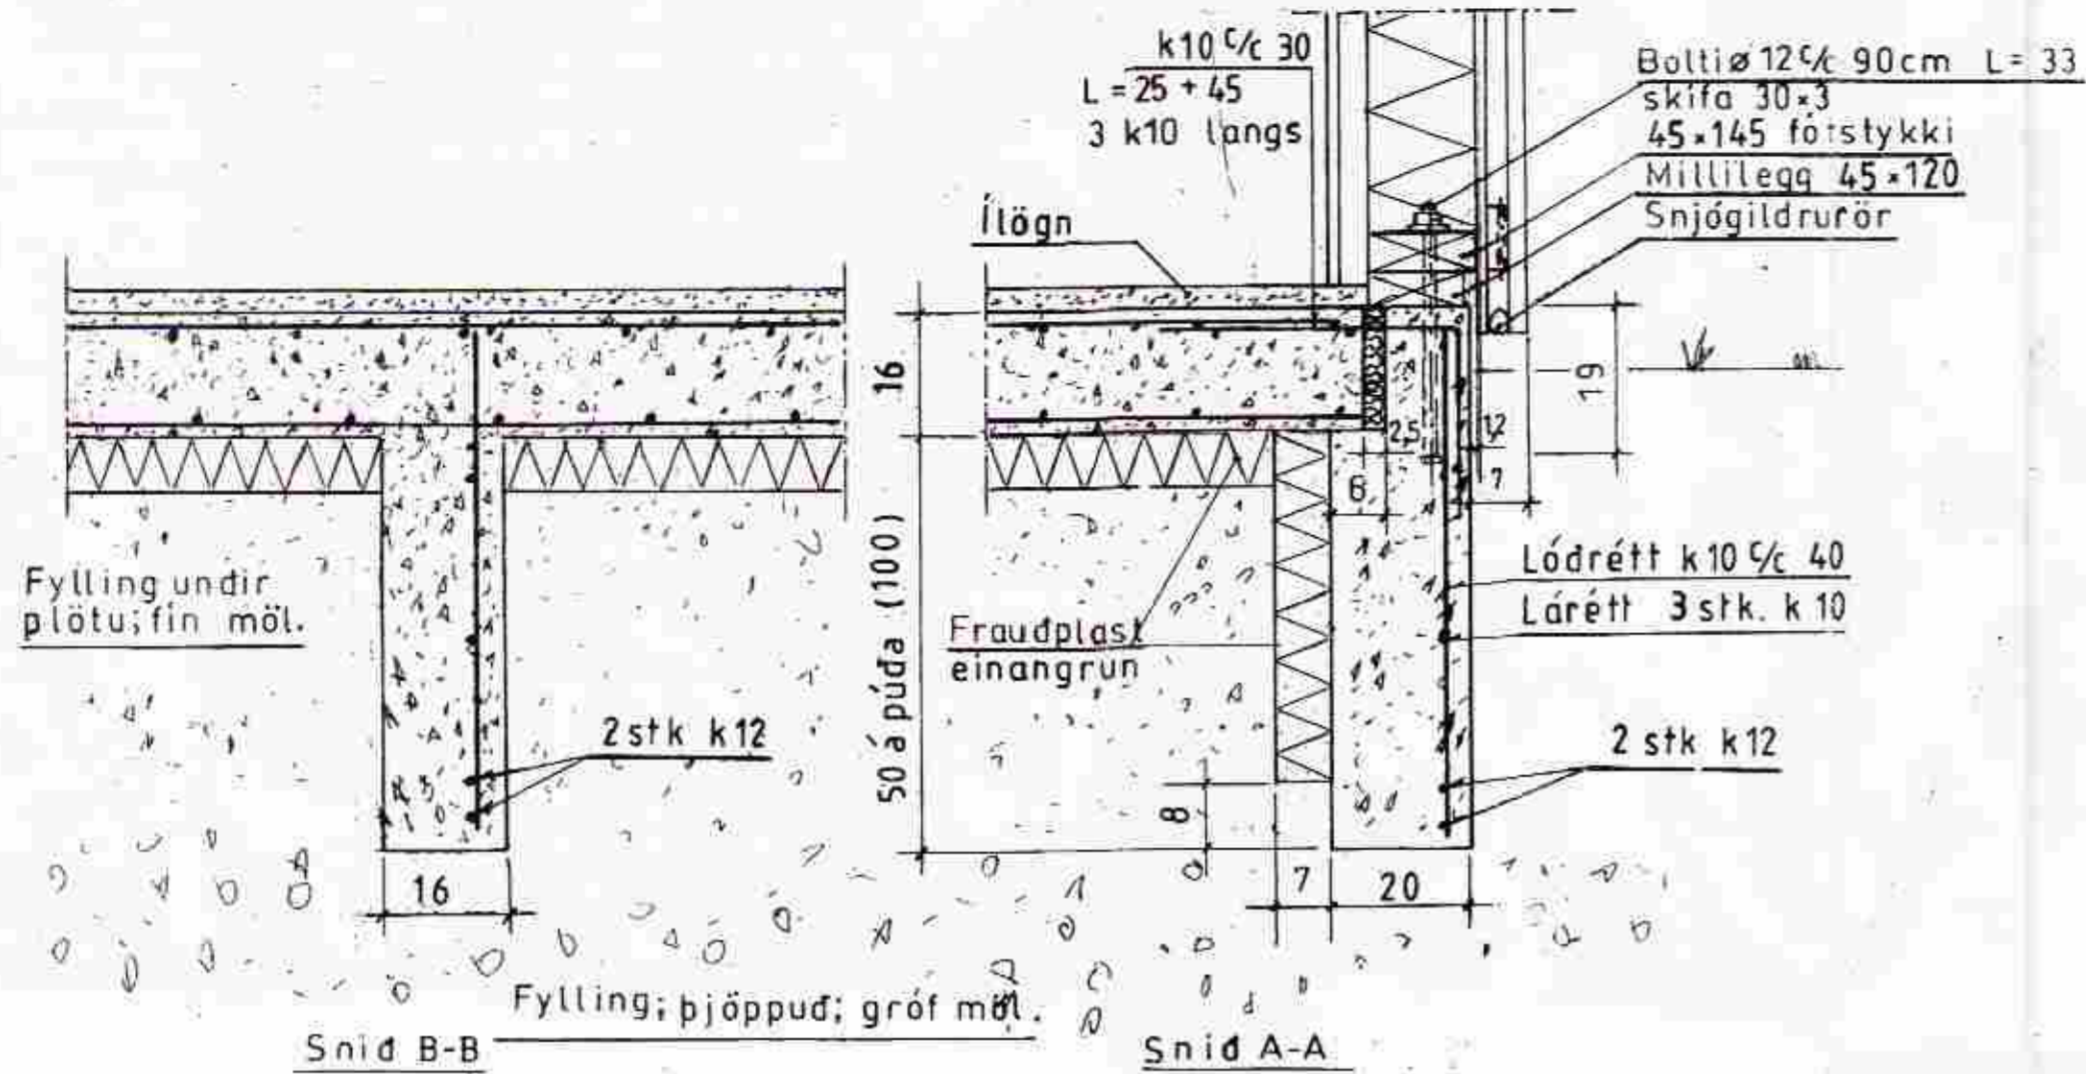

MÓTTEKIÐ

03. AUG. 2011

Byggingaáhrifuneyðsla, Arnassýslu og Flúðum

Mkv.: 1:10	Fristundarhús í landi, Klausturhóla Grímsness og Grafninghreppi, Arnassýslu. Lóð nr. 9 við Heidarríma	TEIKNIVANGUR
Dags. júlí '11	Eigandi: Heiðrún Hauksdóttir kt. 160563-4359	<i>Christinn Þórhildur</i> 270733-2559
Nr. 266-07	Sökklar: Snid	<i>Arntinn Þorjónsson</i> 201032-4829
	Burðarþol	