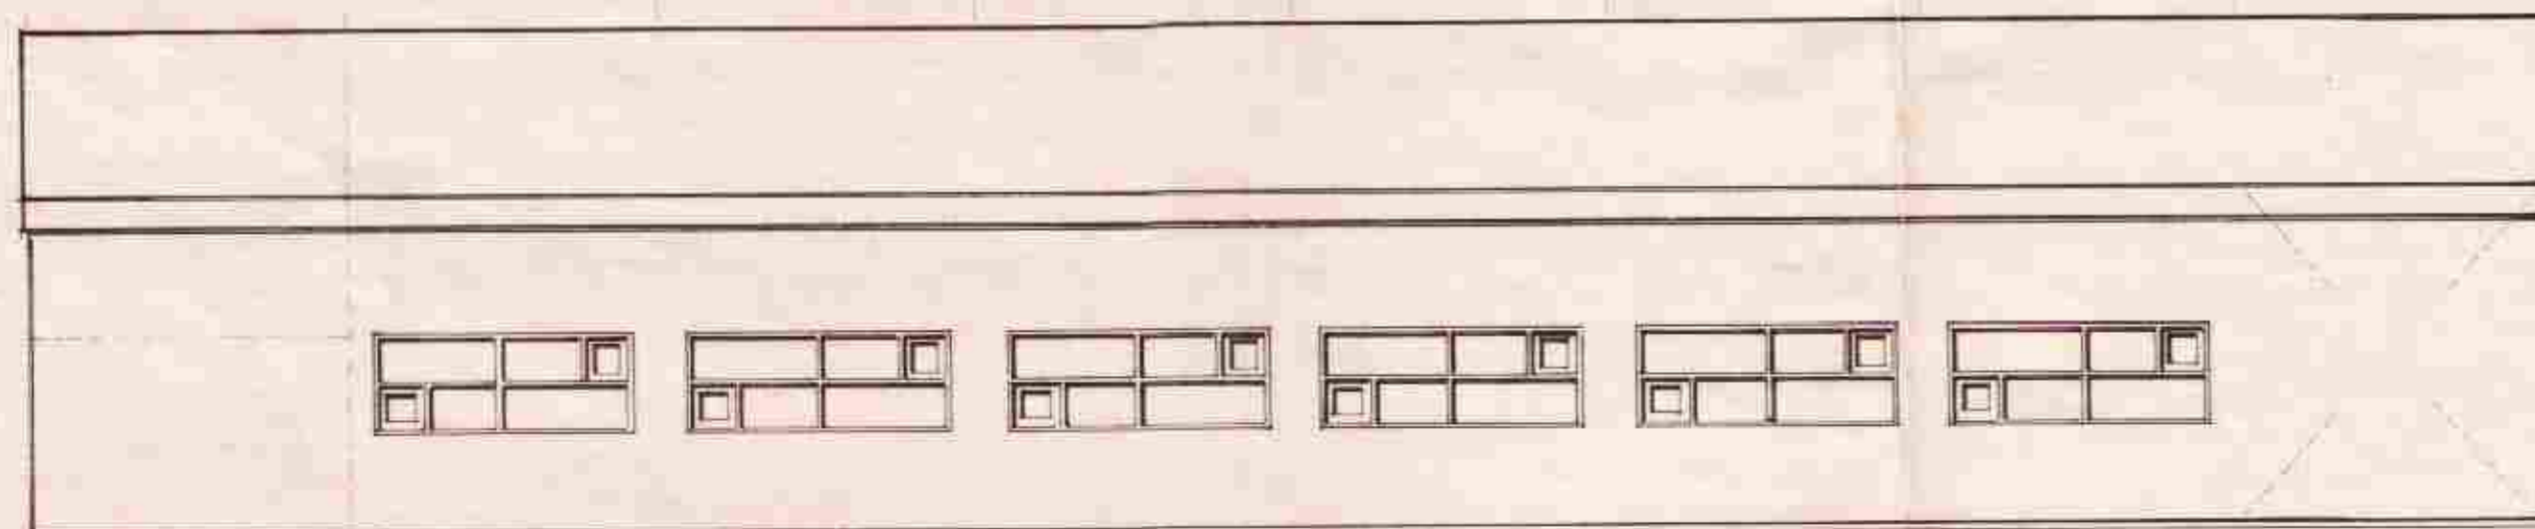

LITAVÁL: Melt er með HVÍTUM lit á vegg  
RAUÐUM lit á þak, þakkanta  
og flásningar umhverfis glugga  
og hurðir.

*Alma Þórisson*

VESTUR

Vindstýring í nýðra endabili

AUSTUR

NORÐUR

SUÐUR

verkheiti	HÚS HJÁLPARSVEITARINNAR TINTRON	nr. A 2
teikning	GRÍMSNESHR., ÁRN.	dags. 12.10.1989
	GÍSLI GUDMUNDSSON MTFÍ	teiknað GG
	s: 652252	mkv. 1:100
yfirf.	bannað GG	
samp	<i>Spillu Gudmundsson</i>	