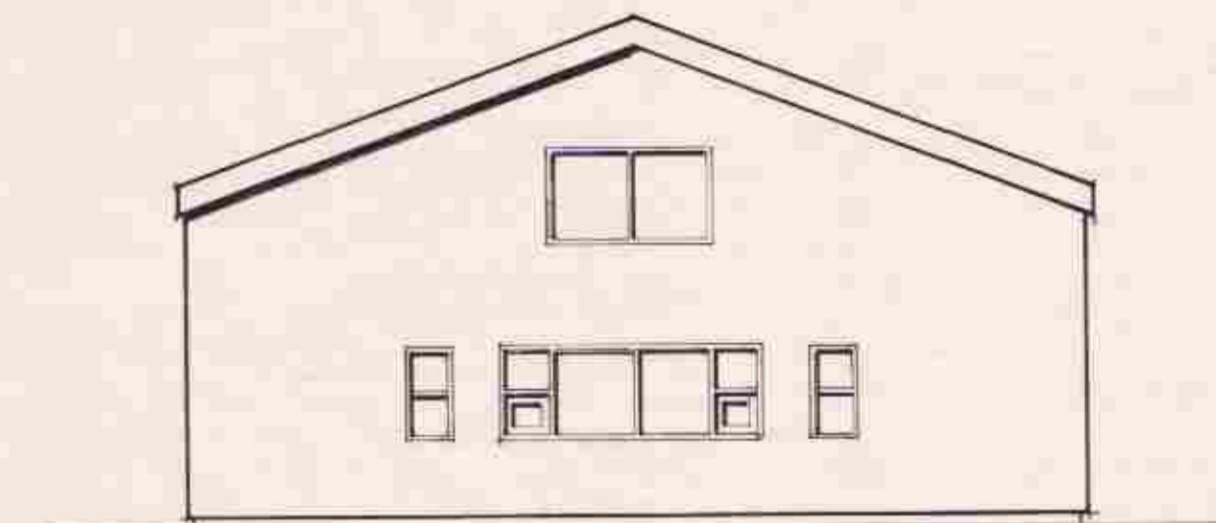

LITAVÁL: Melt er með HVÍTUM lit á vegg  
RAUÐUM lit á þak, þakkanta  
og flásningar umhverfis glugga  
og hurðir.

*Alma Þórisson*

VESTUR

Vindstýring í nýðra endabili

AUSTUR

NORÐUR

SUÐUR

verkheiti	HÚS HJÁLPARSVEITARINNAR TINTRON	nr. A 2
teikning	GRÍMSNESHR., ÁRN.	dags. 12.10.1989
	GÍSLI GUDMUNDSSON MTFÍ	teiknað GG
	s: 652252	mkv. 1:100
yfirf.	bannað GG	
samp	<i>Spillu Gudmundsson</i>	