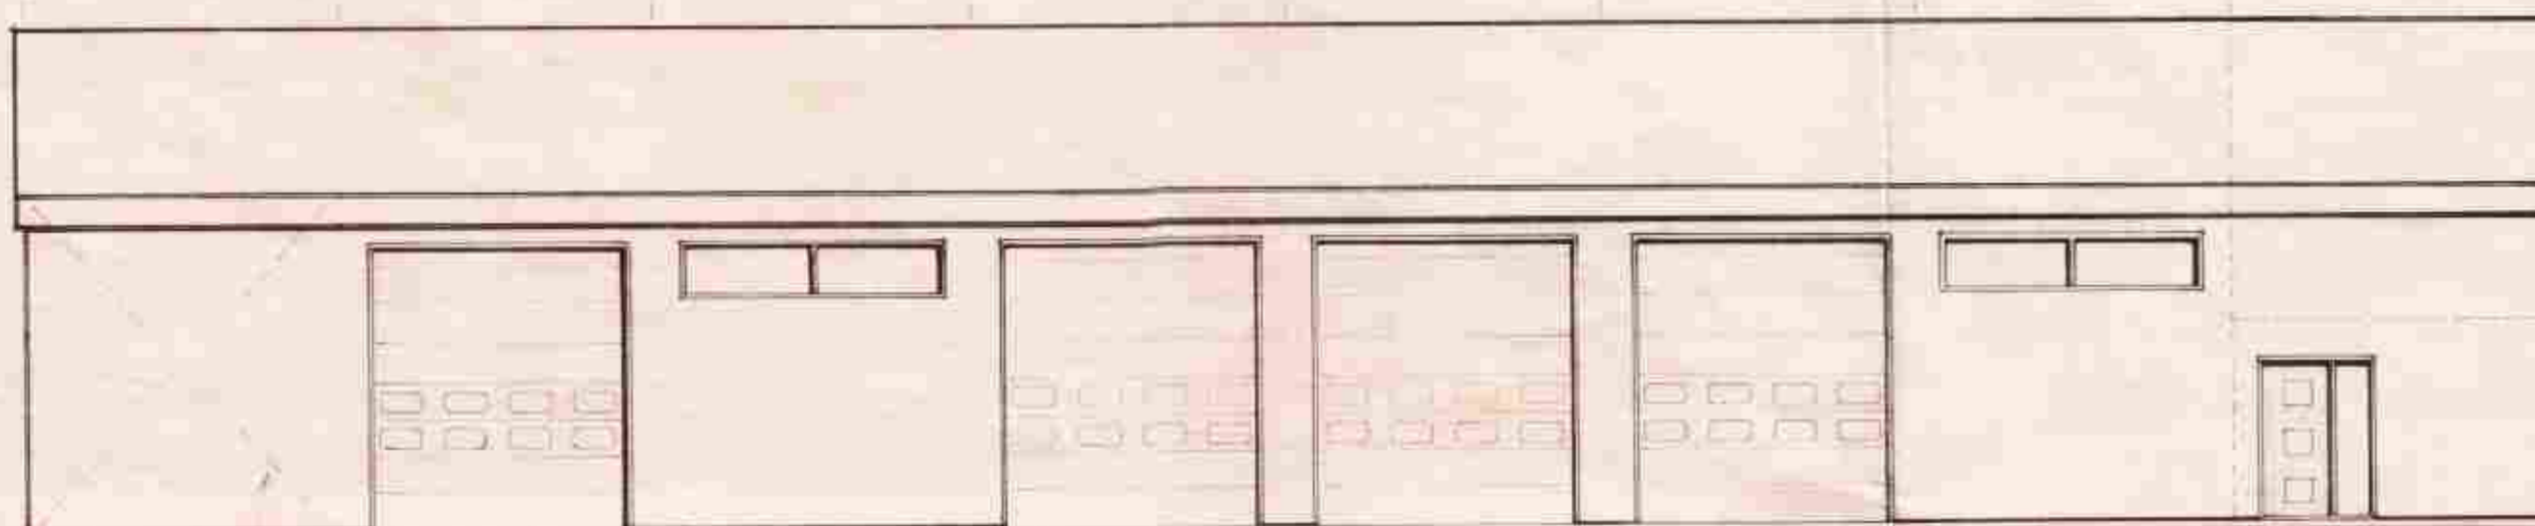

BYGGINGARLÝSING:

VEGGIR: Lituð stáklæðning  
Loftbil  
Vindpappi  
12 mm olíusóðid tex  
Langbúnd 50/150 c/c 60  
Sinangrun, 150 mm þéttull  
Rakavörn  
Listagrind  
Innsta klæðning, t.d. spónapl.

ÞAK: Lituð stáklæðning  
Þakpappi  
Þakklæðning, t.d. 12 mm olíus. tex  
Langbúnd 50/150 c/c 60  
Sinangrun, 150 mm þéttull  
Rakavörn  
Listagrind  
Innsta klæðning, td spónaplötur

LITAVÁL: Melt er með HVÍTUM lit á vegg  
RAUÐUM lit á þak, þakkanta  
og flásningar umhverfis glugga  
og hurðir.

*Alma Þórisson*

VESTUR

Vindstýring í nýðra endabili

AUSTUR

NORÐUR

SUÐUR

verkheiti	HÚS HJÁLPARSVEITARINNAR TINTRON	nr. A 2
teikning	GRÍMSNESHR., ÁRN.	dags. 12.10.1989
	GÍSLI GUDMUNDSSON MTFÍ	teiknað GG
	s: 652252	mkv. 1:100
yfirf.	bannað GG	
samp	<i>Spillu Gudmundsson</i>	