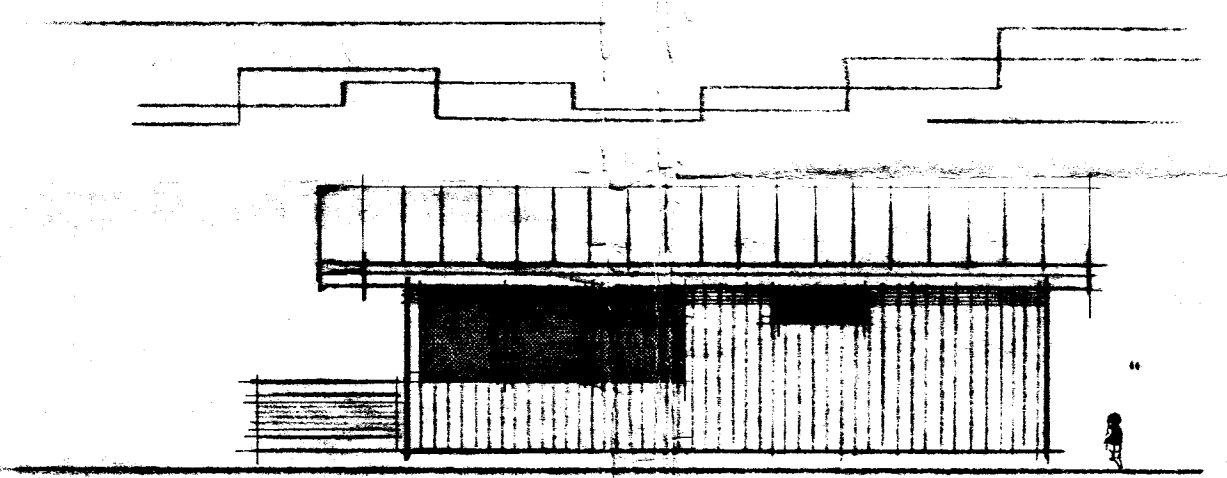

Sneiðing

Grunnmynd Mk 1:100

42M²

STADALHÚS S/F
 TEIKNISTOFA SÍÐUMÚLA 31 SÍMI 83141

VERKEFNI	DAGS.	1986	VERK NR
Grunnmynd, útlit, sneiðing og afst.	MKV.	1:100	S 6
	BR.		
	BLAD NR		

SIGURDUR GUDMUNDSSON SIGURDUR P. KRISTJÁNSSON FTÍ

Afstöðumynd Mk 1: