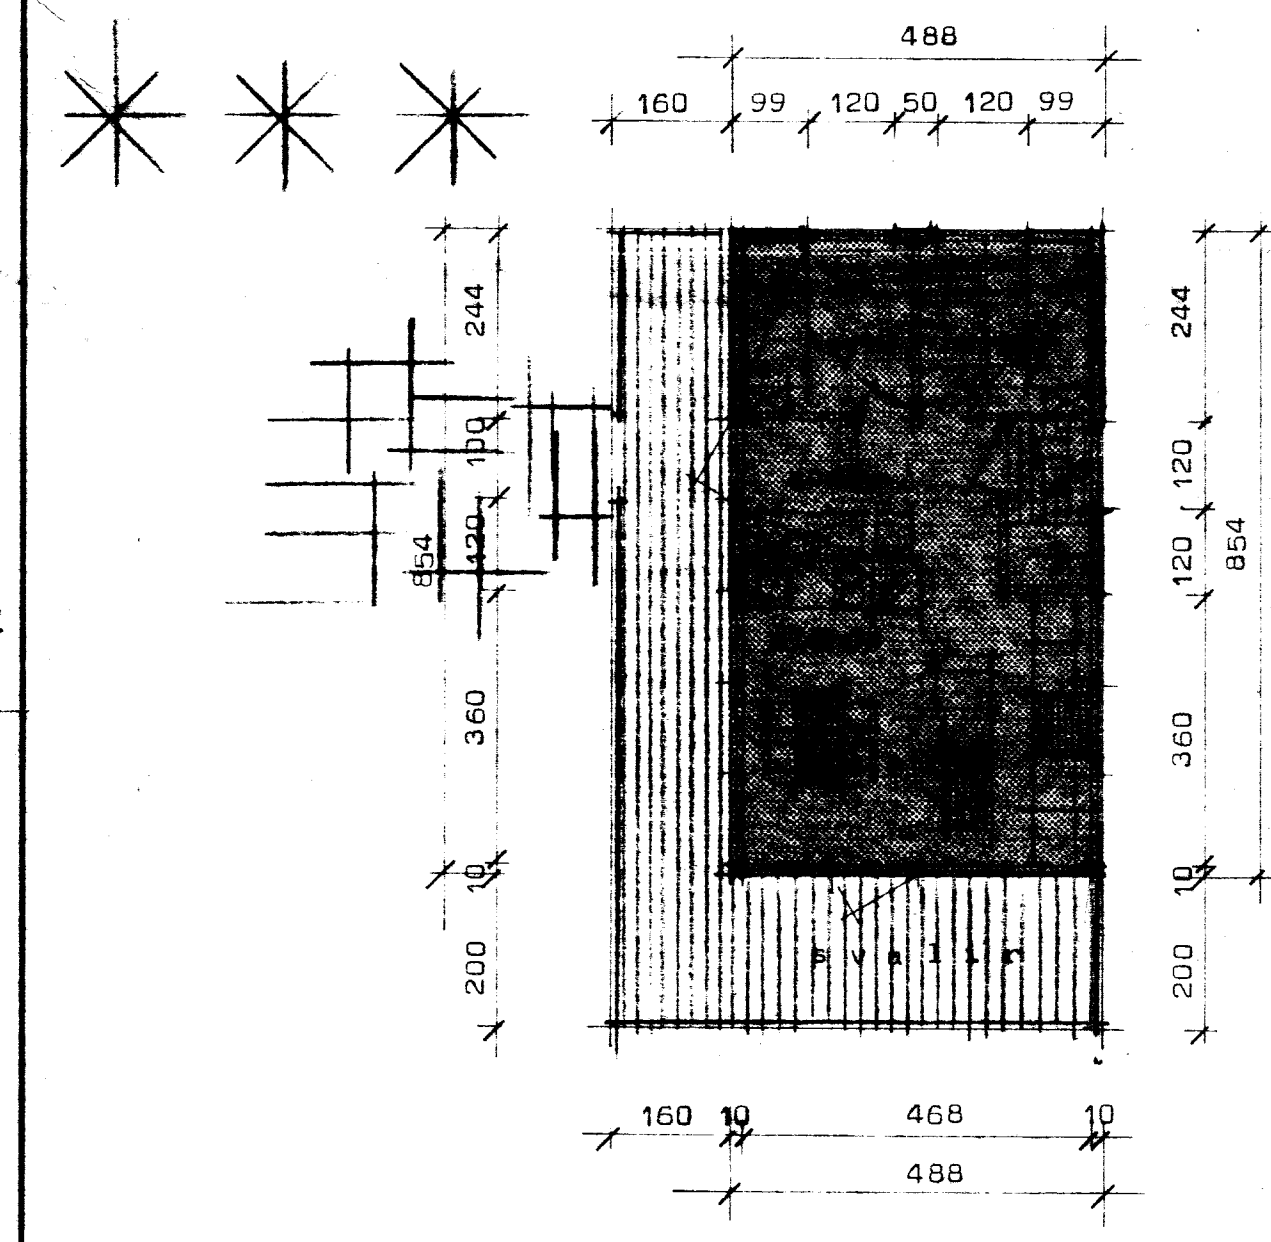

Sneiðing

Grunnmynd Mk 1:100

42M²

STADALHÚS S/F
 TEIKNISTOFA SÍÐUMÚLA 31 SÍMI 83141

VERKEFNI	DAGS.	1986	VERK NR
Grunnmynd, útlit, sneiðing og afst.	MKV.	1:100	S 6
	BR.		
	BLAD NR		

SIGURDUR GUDMUNDSSON SIGURDUR P. KRISTJÁNSSON FTÍ

Afstöðumynd Mk 1: