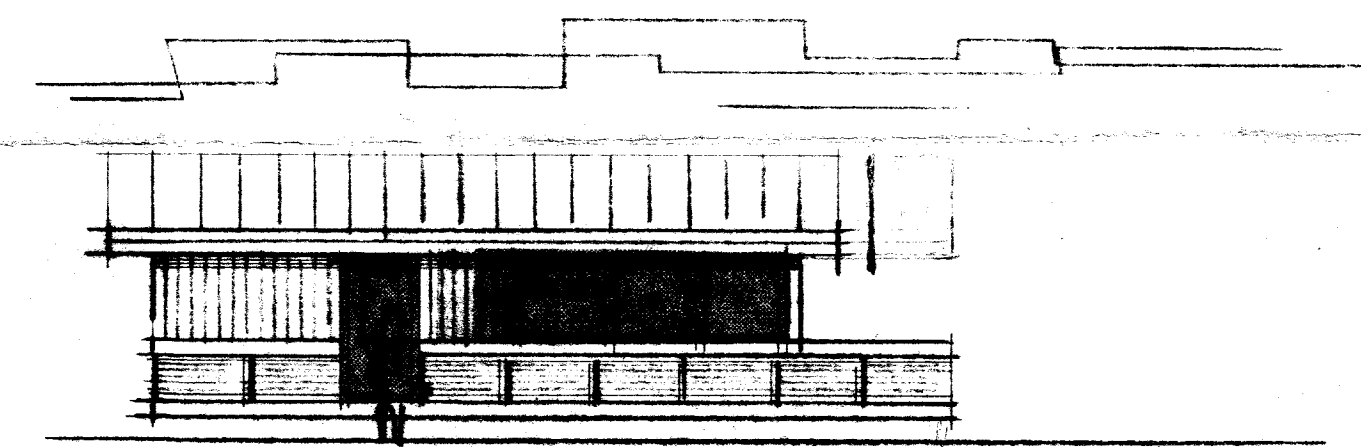

Sneiðing

Grunnmynd Mk 1:100

42M²

STADALHÚS S/F
 TEIKNISTOFA SÍÐUMÚLA 31 SÍMI 83141

VERKEFNI	DAGS.	1986	VERK NR
Grunnmynd, útlit, sneiðing og afst.	MKV.	1:100	S 6
	BR.		
	BLAD NR		

SIGURDUR GUDMUNDSSON SIGURDUR P. KRISTJÁNSSON FTÍ

Afstöðumynd Mk 1: