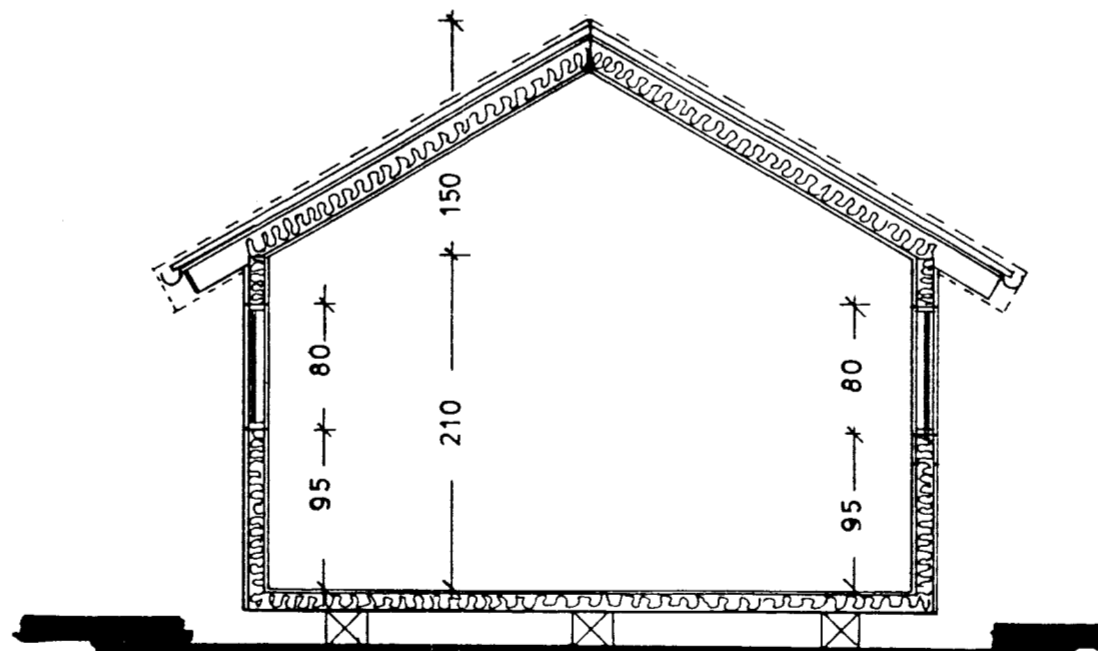

GRINGAFULLI A
Samb. 7/4 '92
GRIMSNESSHRETTI

Hjónabúnaðsmann

HLIÐ

GAFL

HLIÐ

190 120 255

190 160 215
565 40

GRUNNMYND