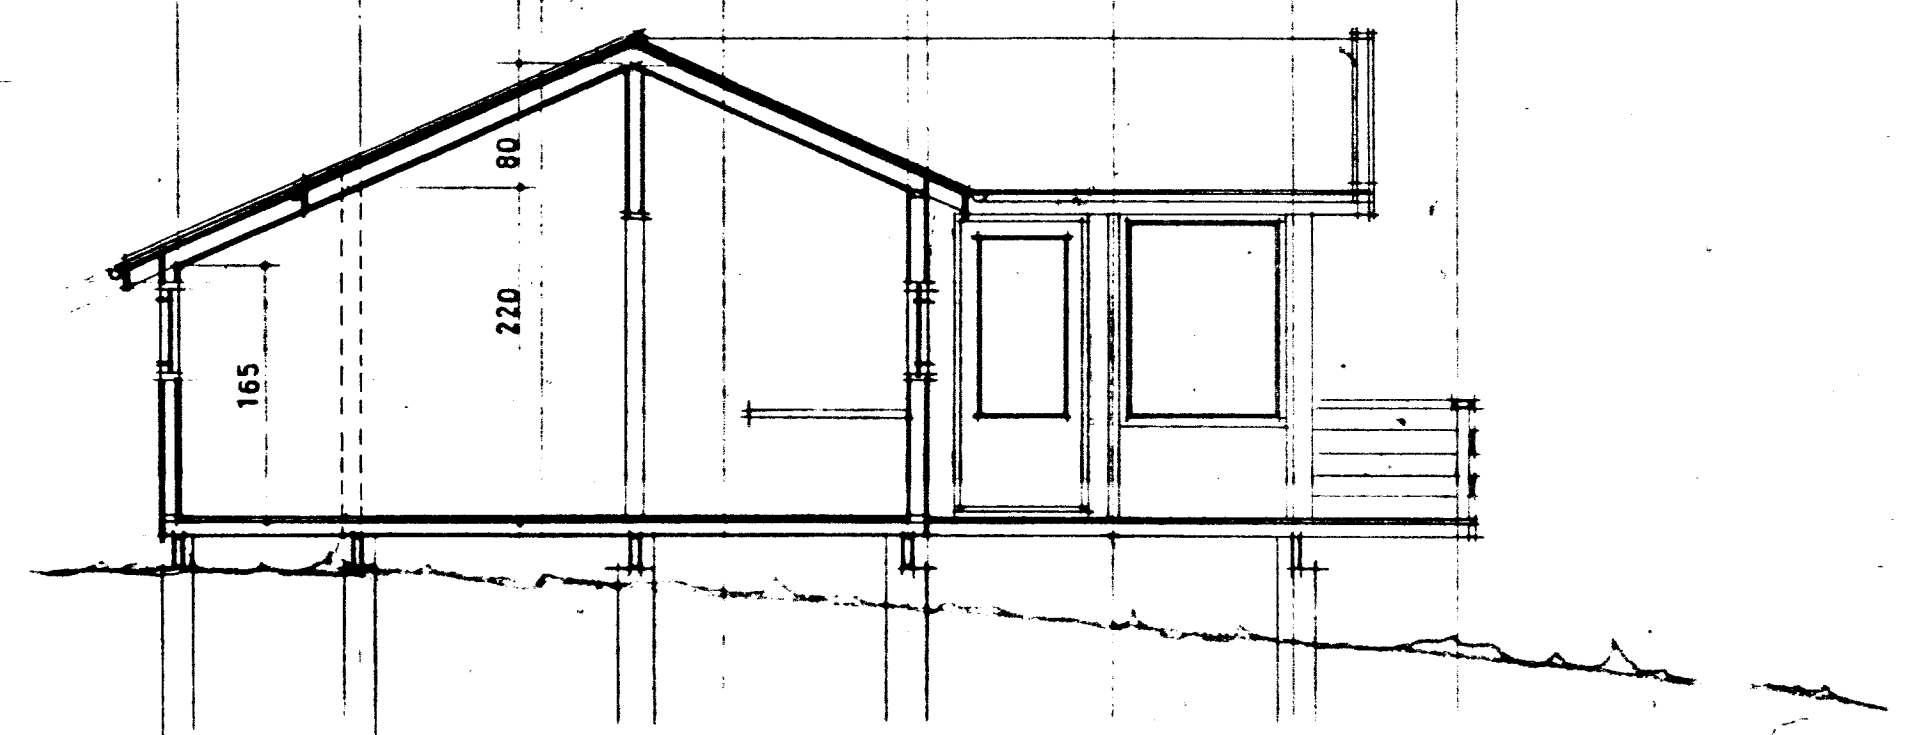

	M ²	M ³
HUS	48,6	134,2
PALLUR	22,5	
SANTALS	71,1	

SNID M 1:50

GRUNNMYND M 1:50

Hús **OSKARS** GUDJONSSONAR Kennital. 011037-2089
SMYRKAHRAUNI 62 HAFNARFIRÐI

Húsið skal stadsbætt í samræmi við skipulagsákvæði svæðisins og í samræði við byggingarfulltrúa.