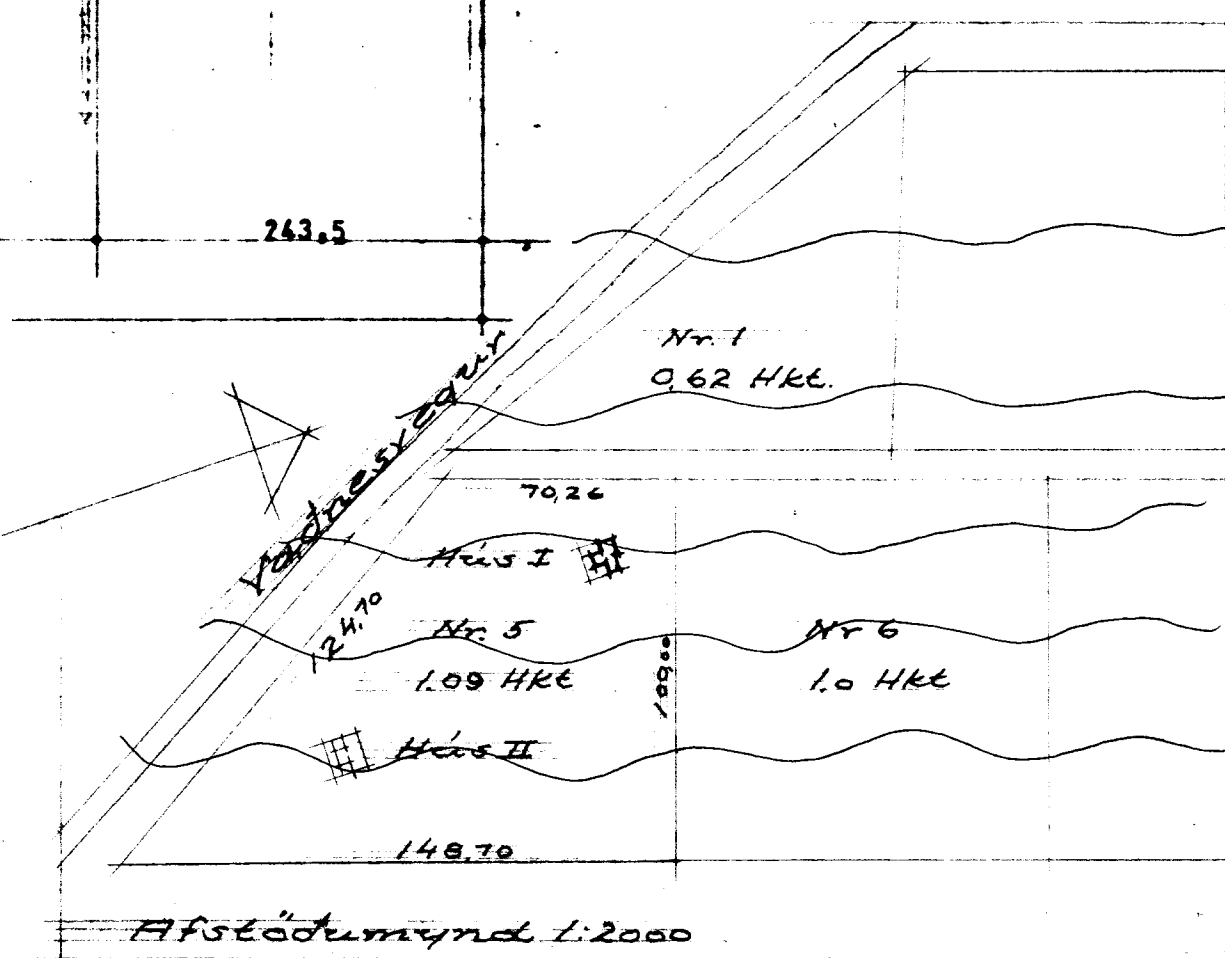

	M ²	M ³
HUS	48,6	134,2
PALLUR	22,5	
SANTALS	71,1	

SNID M 1:50

GRUNNMYND M 1:50

Hús **OSKARS** GUDJONSSONAR Kennital. 011037-2089
SMYRKAHRAUNI 62 HAFNARFIRÐI

Húsið skal stadsbætt í samræmi við skipulagsákvæði svæðisins og í samræði við byggingarfulltrúa.

ARKO

Jón Gunnarsson
SÍMI 21930