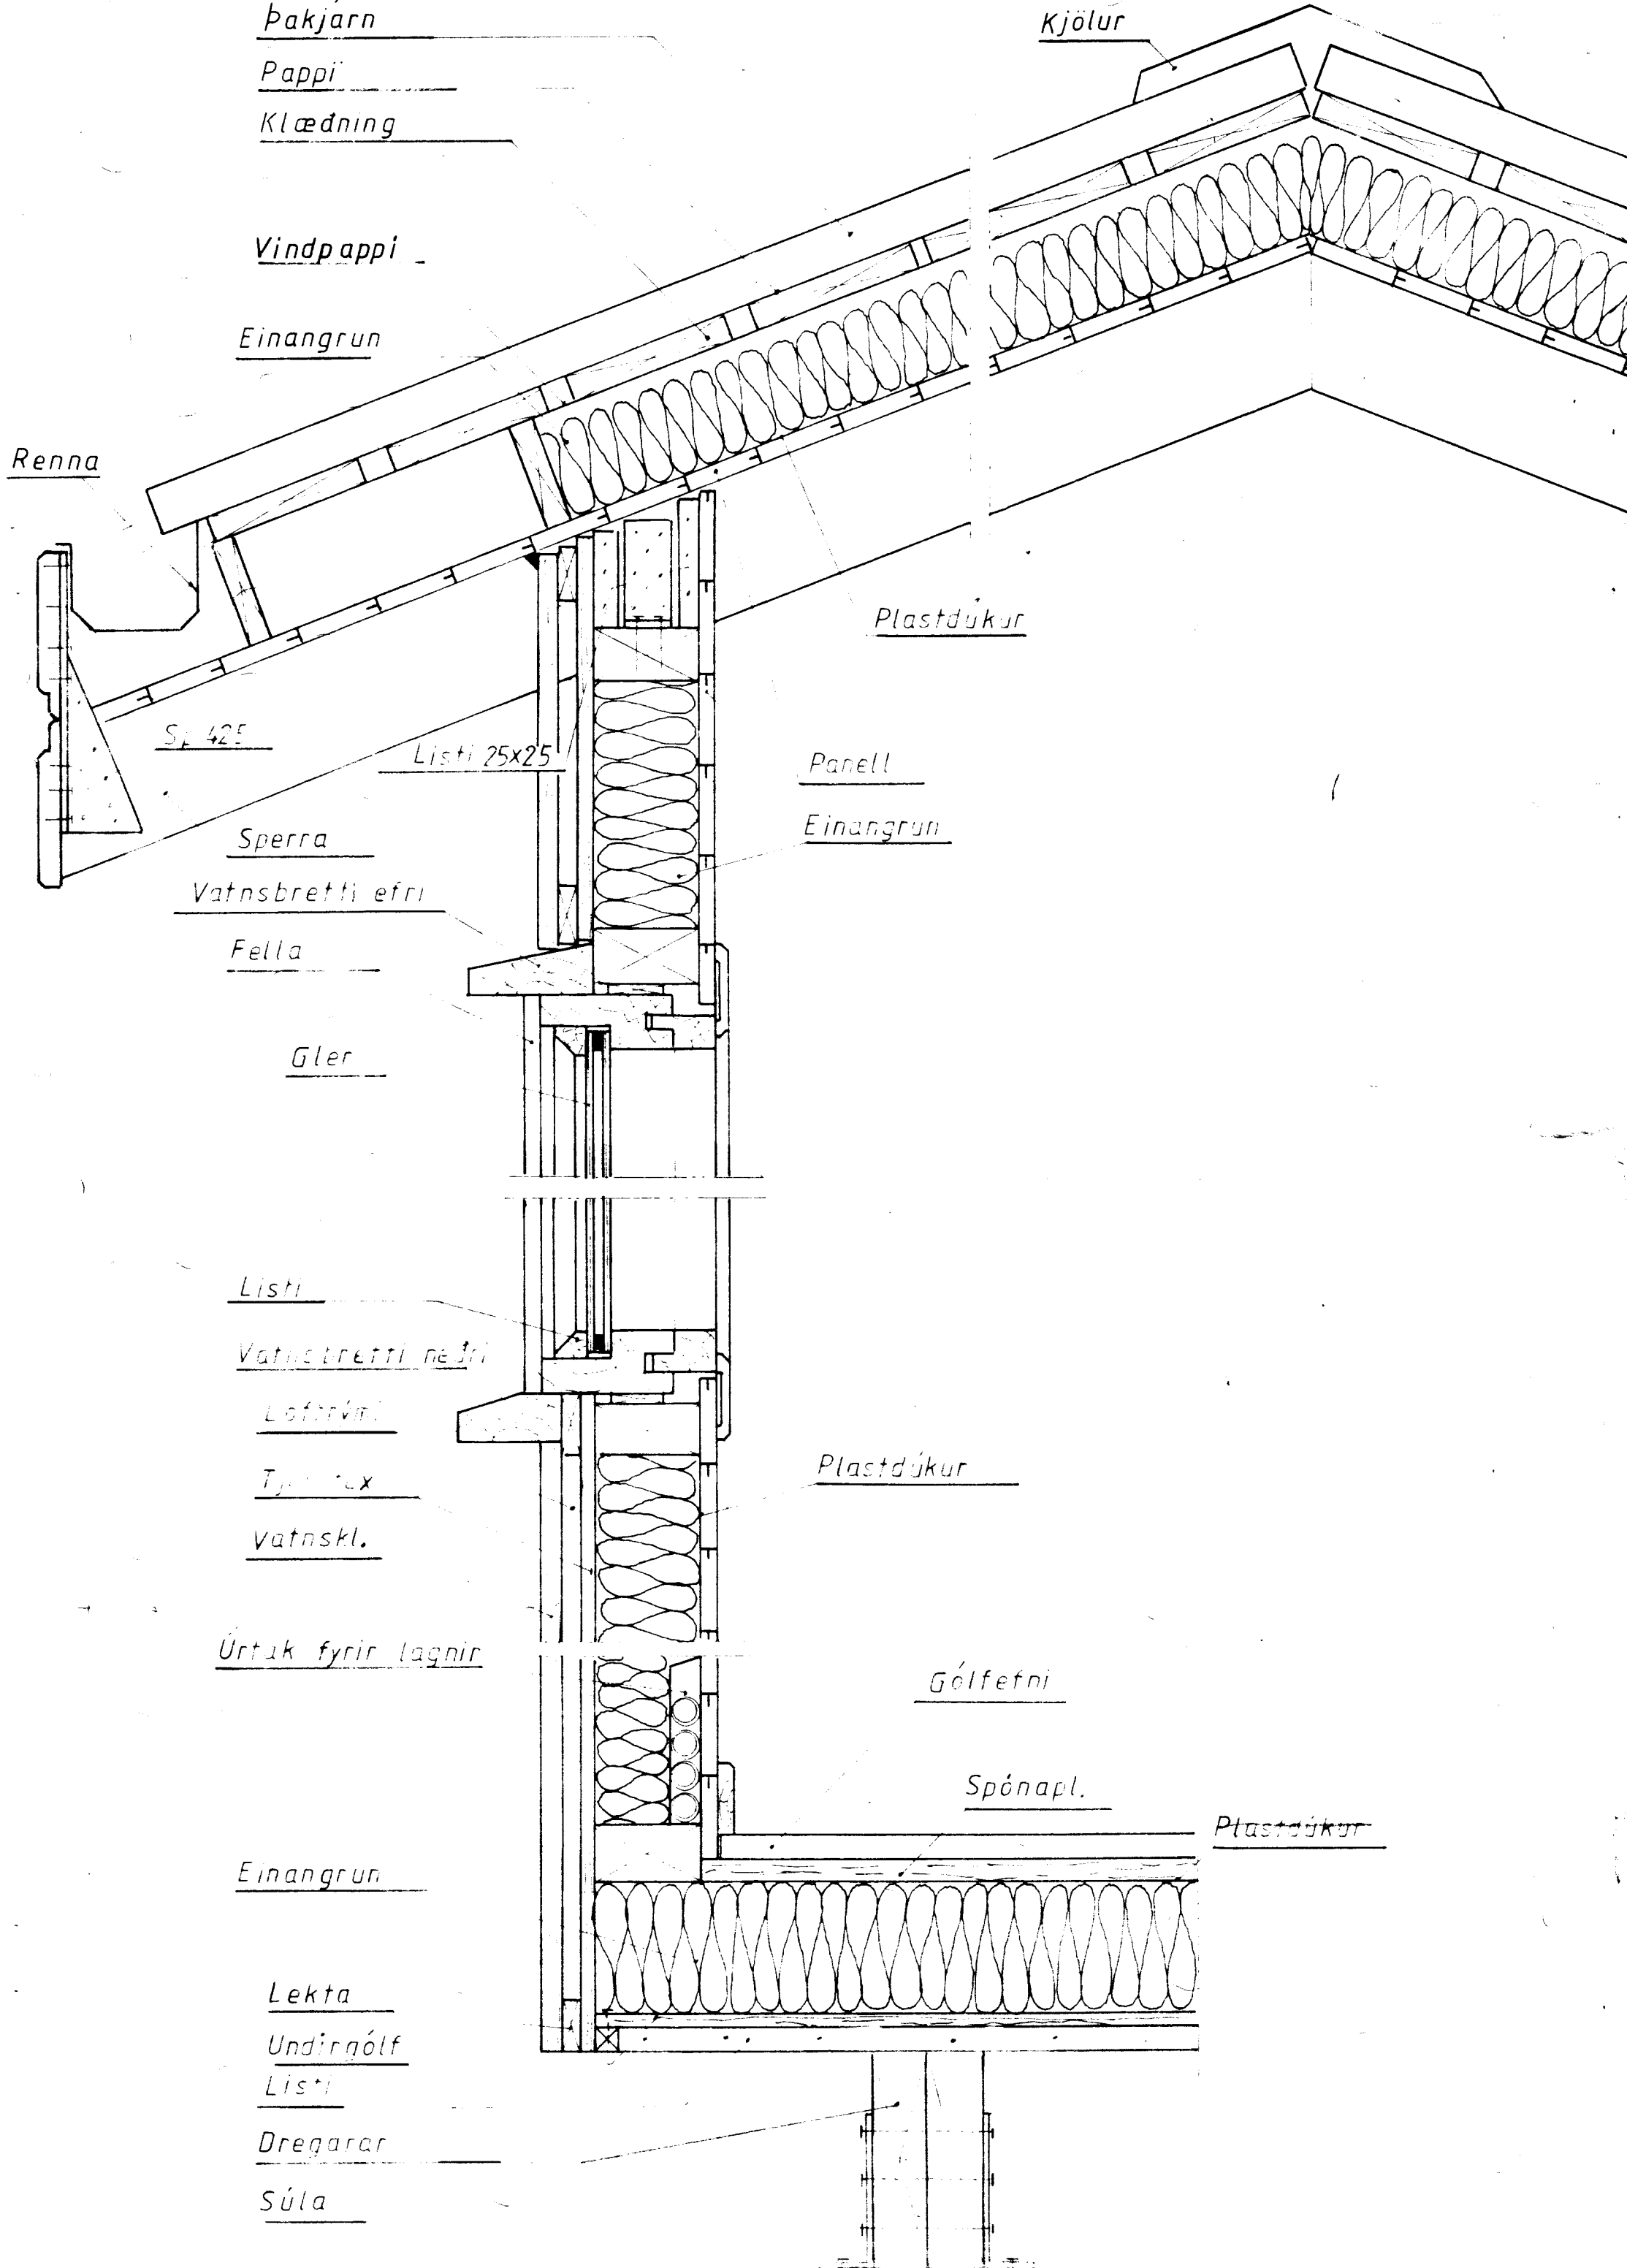

1-1

TEIKNIVANGUR Suðarvogi 4, 104 Reykjavík Nmr. 8859-1461. Sími 681317 Pósthólf 4362, 124 Reykjavík		
SNIÐTEIKNING		NR. 1-1
Dags	T. KM.	R&B.
<i>Járníðl. Gagnvæðing</i> <i>Helga Nannings</i>		