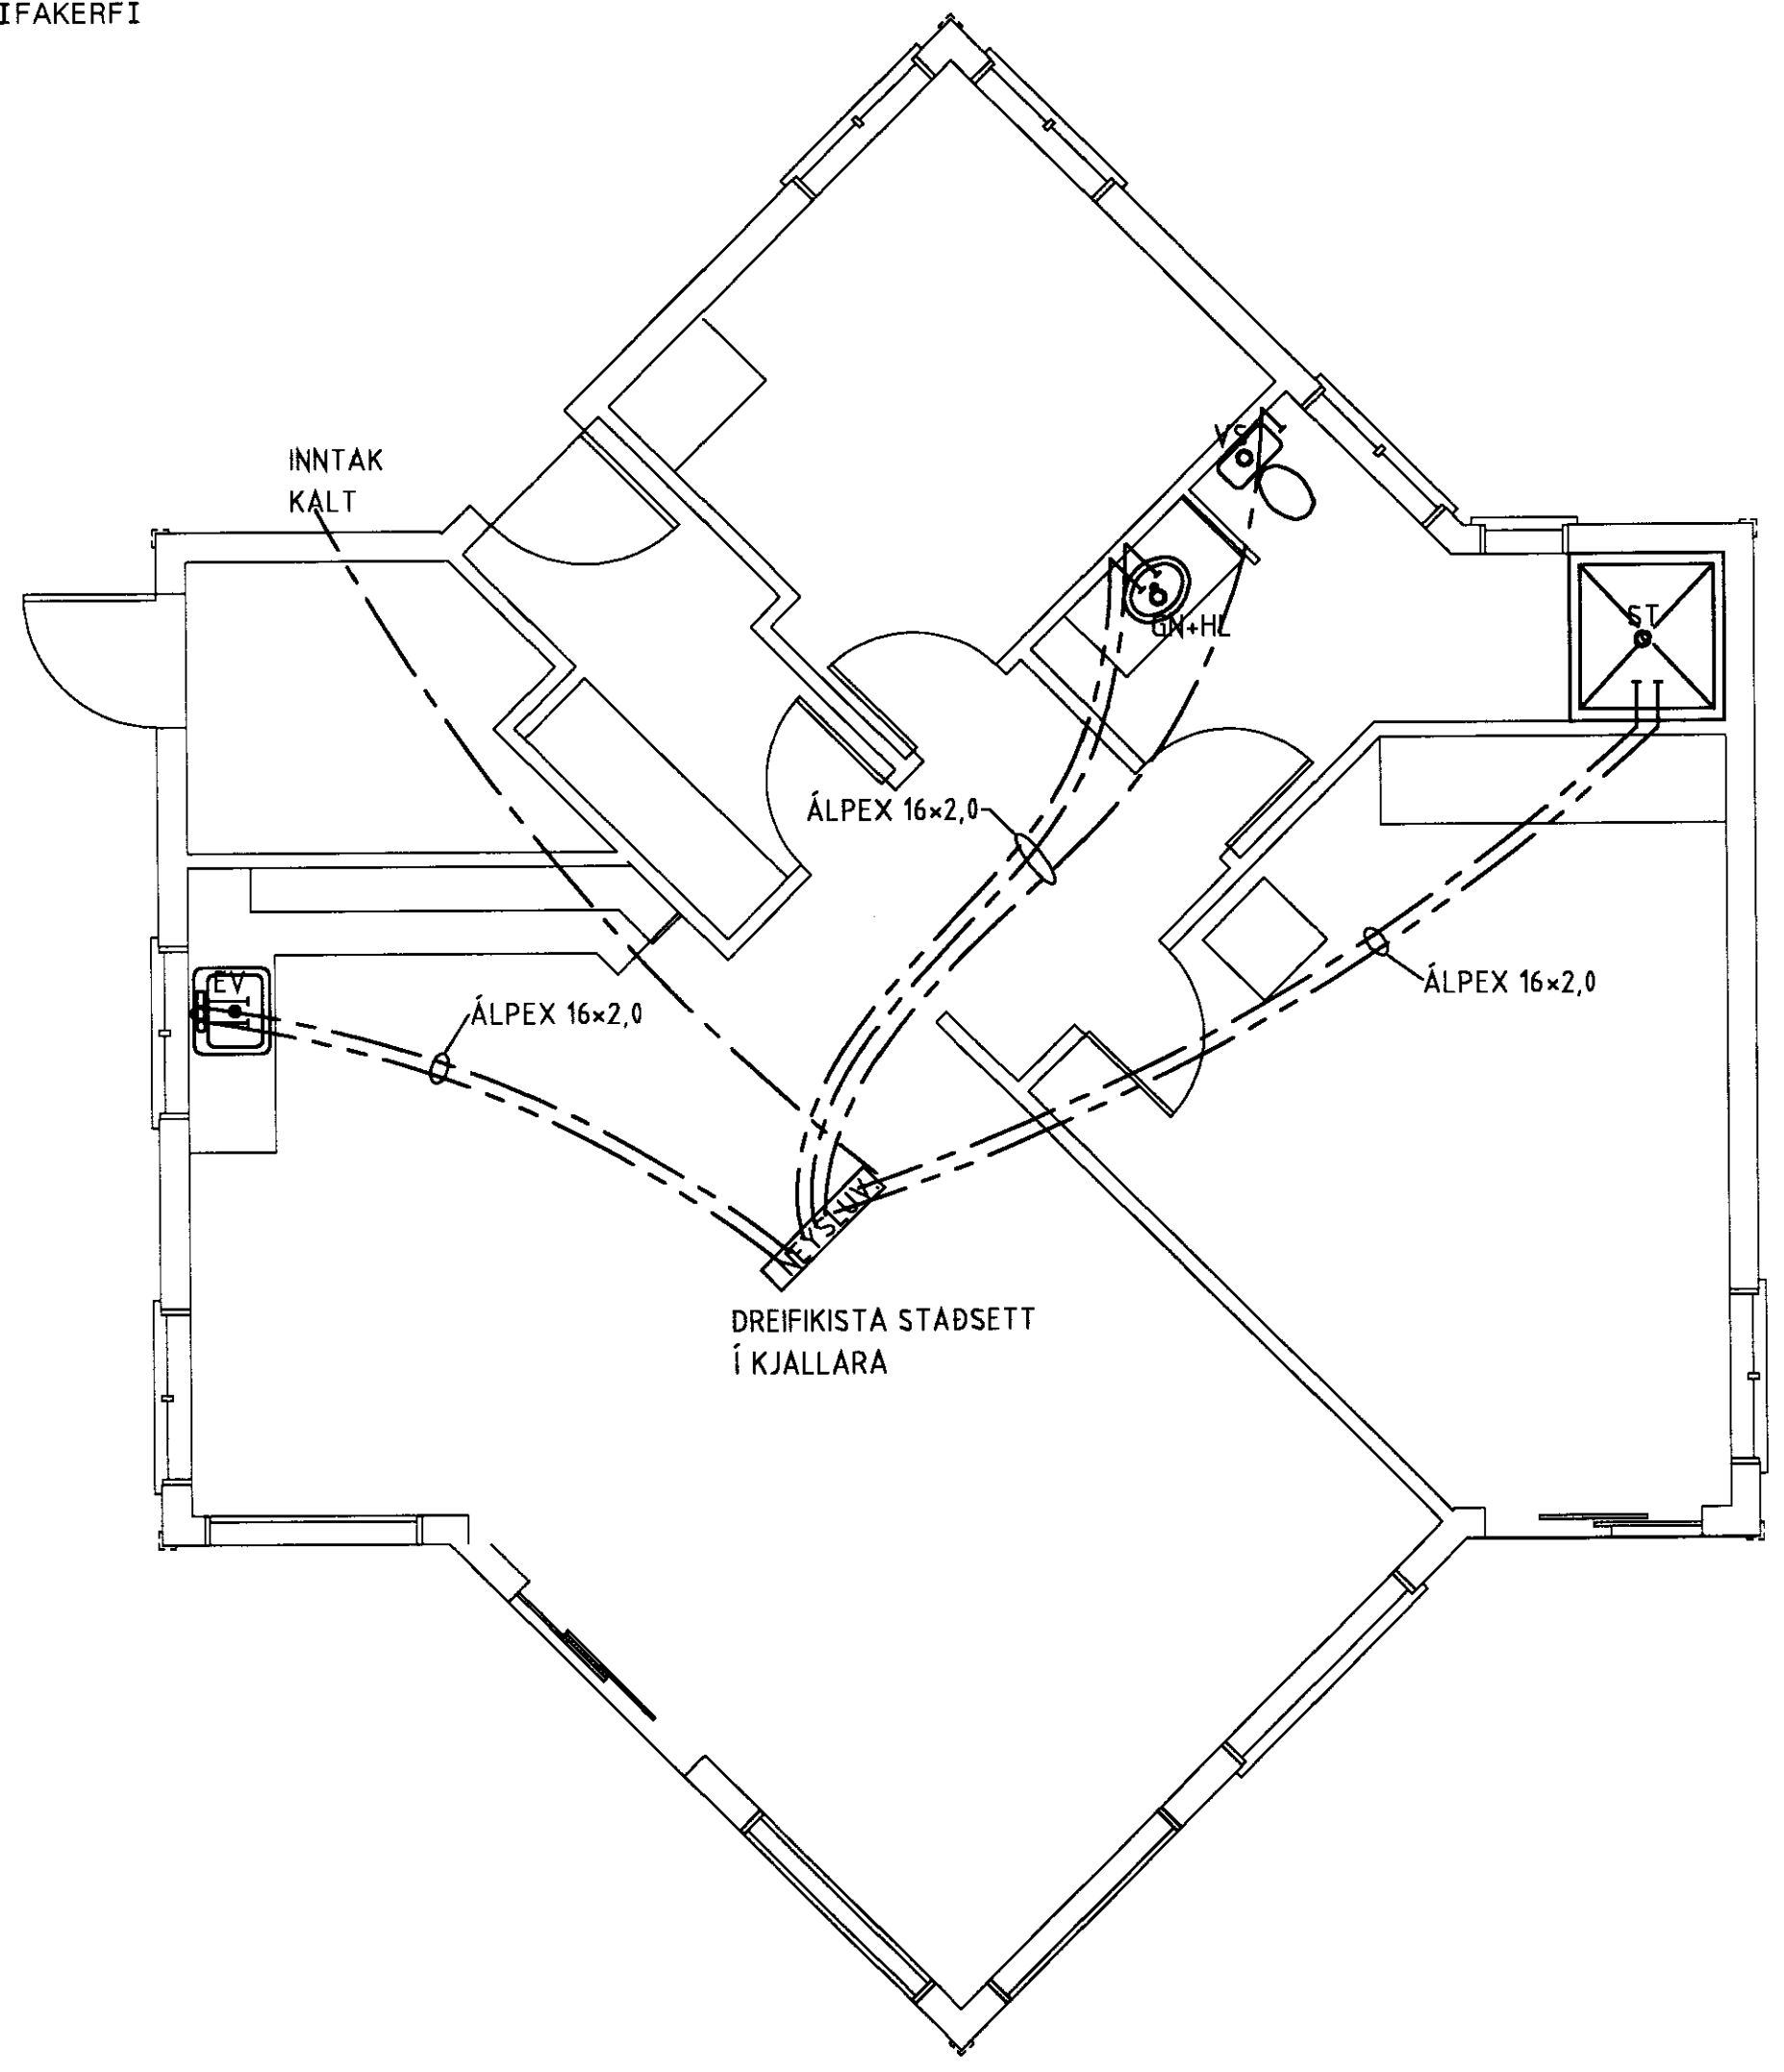

MÓTTEKID
02/09/2009
Byggingafulltrúi úr v. Amessýslu og Flóahf.

GRUNNMYND M 1:50
ÞRIFAKERFI

GRUNNMYND M 1:50
HITAKERFI

FRAMRÁS
BAKRÁS
NEYSLUVATN HEITT
NEYSLUVATN KÁLT
GÖLFHITI

ÁRITUN ADALHÖNNUDAR KT

ALMENNAR SKÝRINGAR SJÁ TEIKNINGU -3-01

NR	DAGS	BREYTING	SAMP

GRÍMSNES LAND NR. 116
SUMARHÚS AD HESTI
HITA- OG ÞRIFAKERFI
GRUNNMYND

MKV 1:50	TEIKN/HÖNN HJ/HJ	DAGS ÚTG. 05.09.07	TEIKN NÚMÉR 1137-3-02
ÁRITUN HÖNNUDAR KT	SAMPYKKT		BREYTING NR
HÖNNUDUR BREYTINGAR		DAGS BREYTINGAR	BREYTING NR