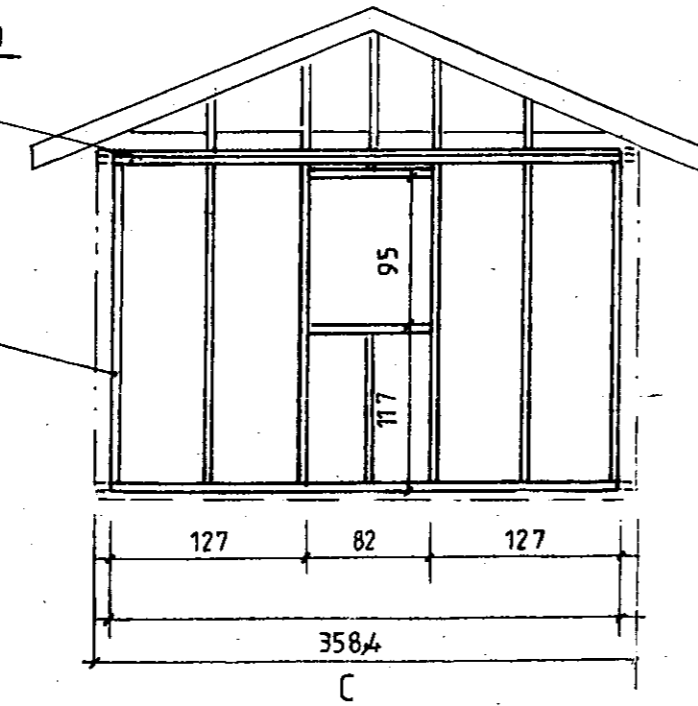

ME

Snid í bak og bakskegg

Sperra 45x145 T1
Skamb 45x120 3stk T1
2 stk 45x120 T1

Grind 45x120 T1

Ath.:

Mkv.: 1:50, 1:10

Dags. des:10

Nr. 25 EJ 02

17,39 m² Gestahús landið Vadness Grímsness og Grafningshreppi Arness. Lóð 19 v/ Hrauntröd stærd 7804 m²
Eigendur: Einar Jakobsson kt.150647-2749
Kristjana Jakobsdóttir kt.160157-4029

Grindur og snid

Burðarþol