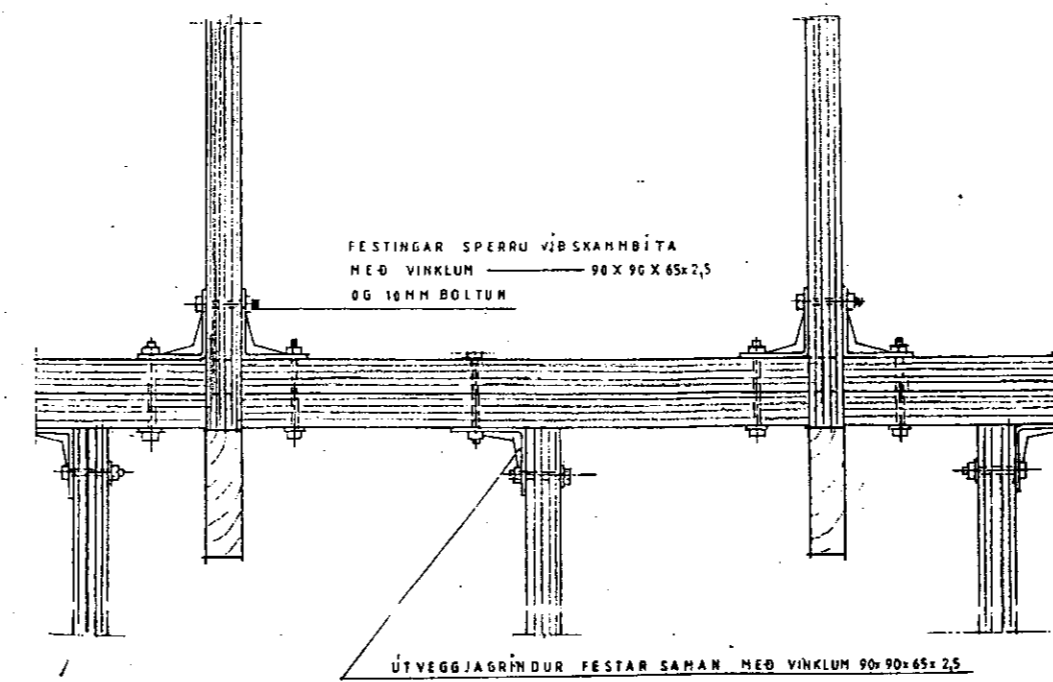

Ath.:

Mkv.: 1:50, 1:10

Dags. des:10

Nr. 25 EJ 02

17,39 m² Gestahús landið Vadness Grímsness og Grafningshreppi Arness. Lóð 19 v/ Hrauntröd stærd 7804 m²
Eigendur: Einar Jakobsson kt.150647-2749
Kristjana Jakobsdóttir kt.160157-4029

Grindur og snid

Burðarþol

TEIKNIVANGUR

270783-2559

201032-4829