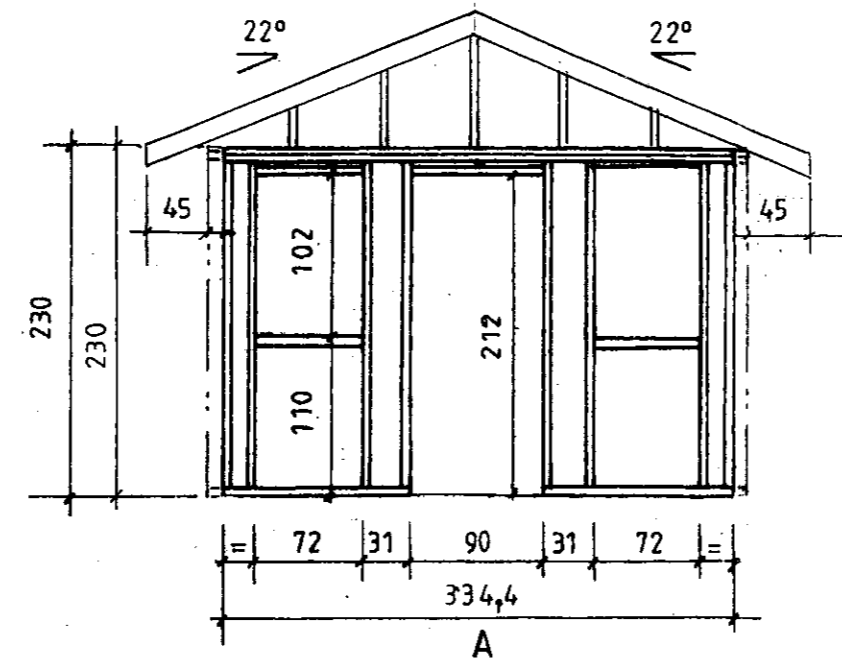

ME

Snid í bak og bakskegg

Sperra 45x145 T1
Skamb 45x120 3stk T1
2 stk 45x120 T1

Grind 45x120 T1

Ath.:

Mkv.: 1:50, 1:10

Dags. des:10

Nr. 25 EJ 02

17,39 m² Gestahús landið Vadness Grímsness og Grafningshreppi Arness. Lóð 19 v/ Hrauntröd stærd 7804 m²
Eigendur: Einar Jakobsson kt.150647-2749
Kristjana Jakobsdóttir kt.160157-4029

Grindur og snid

Burðarþol