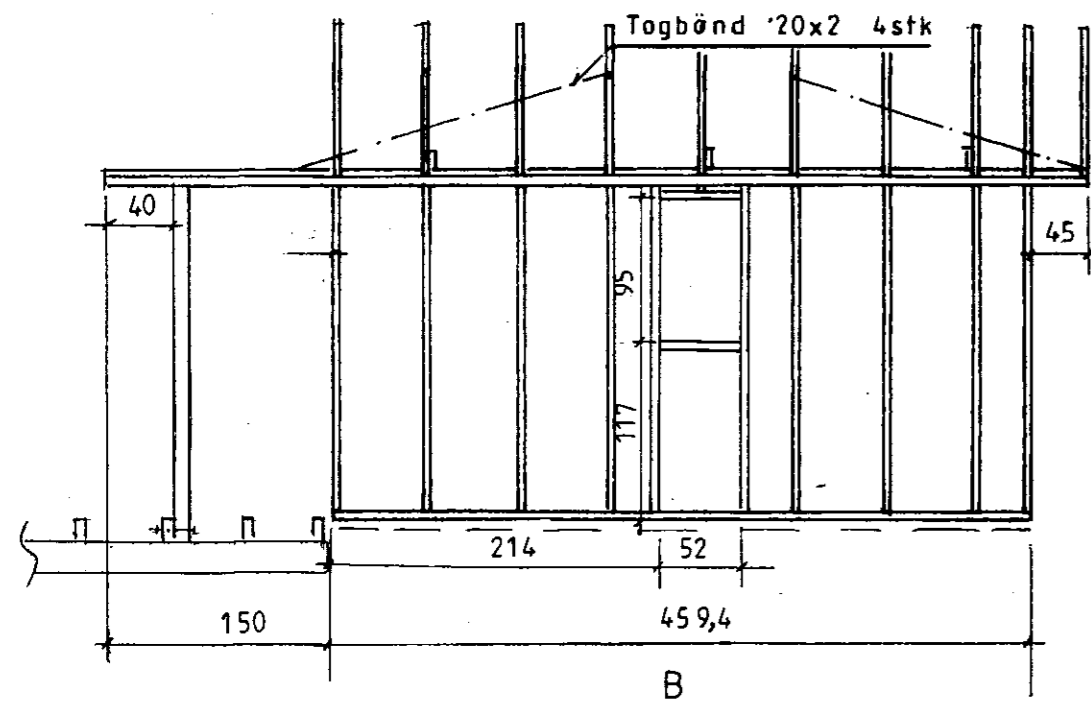

ME

Snid í bak og bakskegg

Sperra 45x145 T1
Skamb 45x120 3stk T1
2 stk 45x120 T1

Grind 45x120 T1

Ath.:

Mkv.: 1:50, 1:10

Dags. des:10

Nr. 25 EJ 02

17,39 m² Gestahús landið Vadness Grímsness og Grafningshreppi Arness. Lóð 19 v/ Hrauntröd stærd 7804 m²
Eigendur: Einar Jakobsson kt.150647-2749
Kristjana Jakobsdóttir kt.160157-4029

Grindur og snid

Burðarþol