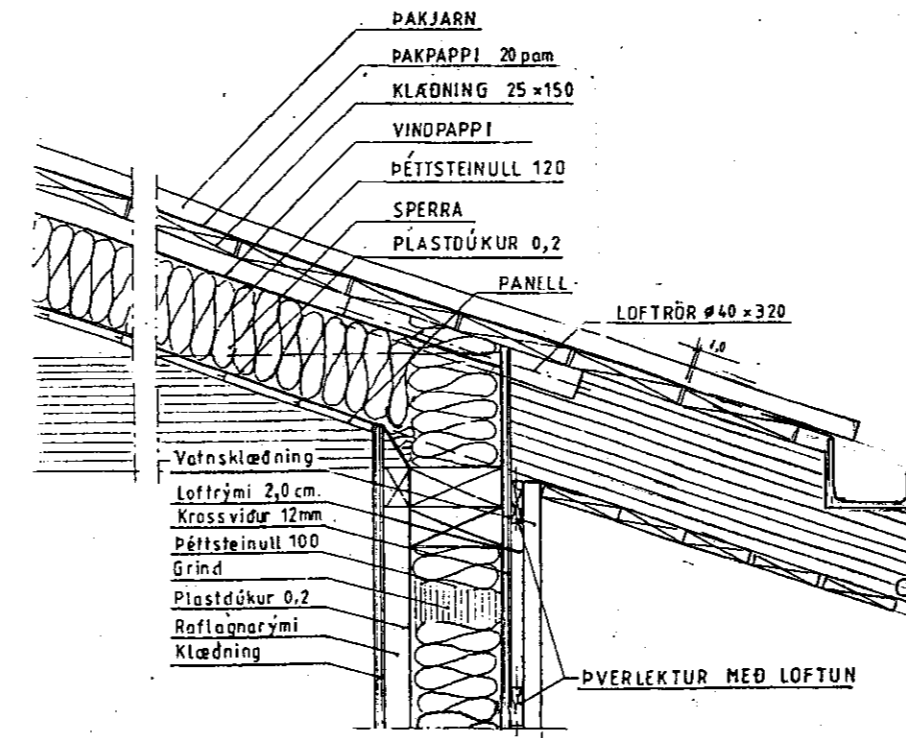

ME

Snid í bak og bakskegg

Sperra 45x145 T1
Skamb 45x120 3stk T1
2 stk 45x120 T1

Grind 45x120 T1

Ath.:

Mkv.: 1:50, 1:10

Dags. des:10

Nr. 25 EJ 02

17,39 m² Gestahús landið Vadness Grímsness og Grafningshreppi Arness. Lóð 19 v/ Hrauntröd stærd 7804 m²
Eigendur: Einar Jakobsson kt.150647-2749
Kristjana Jakobsdóttir kt.160157-4029

Grindur og snid

Burðarþol