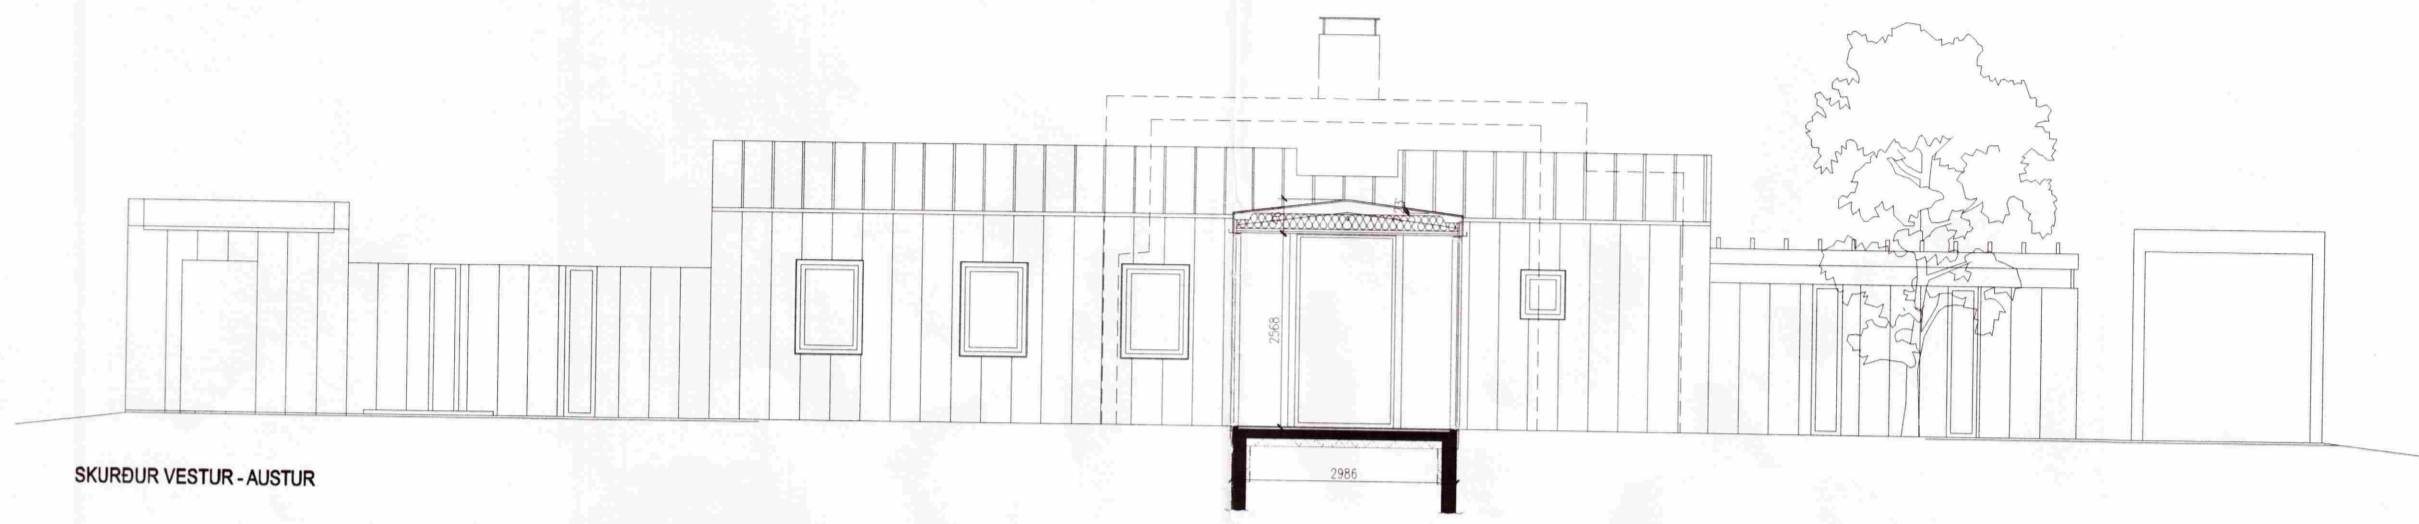

SAMÞYKKT
 06 APR 2011
Alpi Gabrum
 Byggingalutriti uppskýrningu og floahf.

SKURÐUR VESTUR - AUSTUR

AUSTUR

ARINN, HORFT Í SUÐUR

SKURÐUR SUÐUR - NORÐUR B B

SKURÐUR NORÐUR - SUÐUR A A

VESTUR

Björn H. Jóhannesson, 180922-6299

HRAUNTRÖÐ 27 - VAÐNESI- ÁRNESSÝSLU
 - ÚTLIT AUSTUR OG VESTUR, SKURÐUR M 1:100 02
 BJÖRN H. JÓHANNESSON ARKITEKT F.A.Í
 NJÁLSGÖTU 106 SÍMI: 551 0080
 105 REYKJAVÍK 18.1.2011