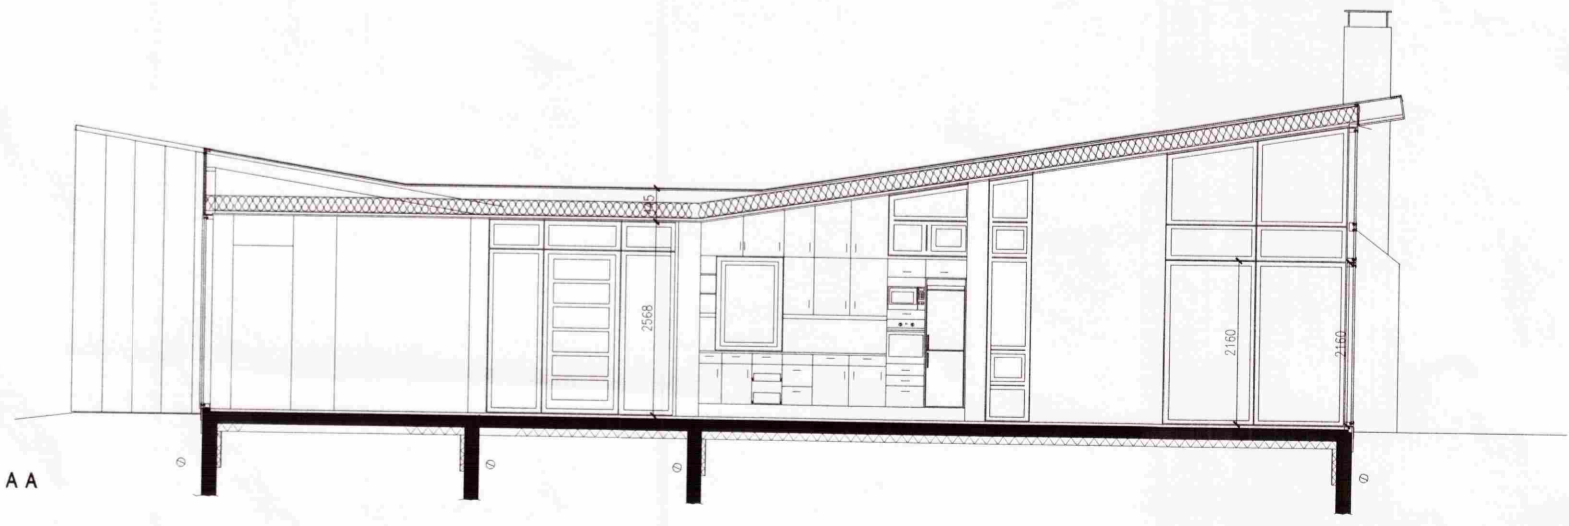

SKURÐUR NORÐUR - SUÐUR A A