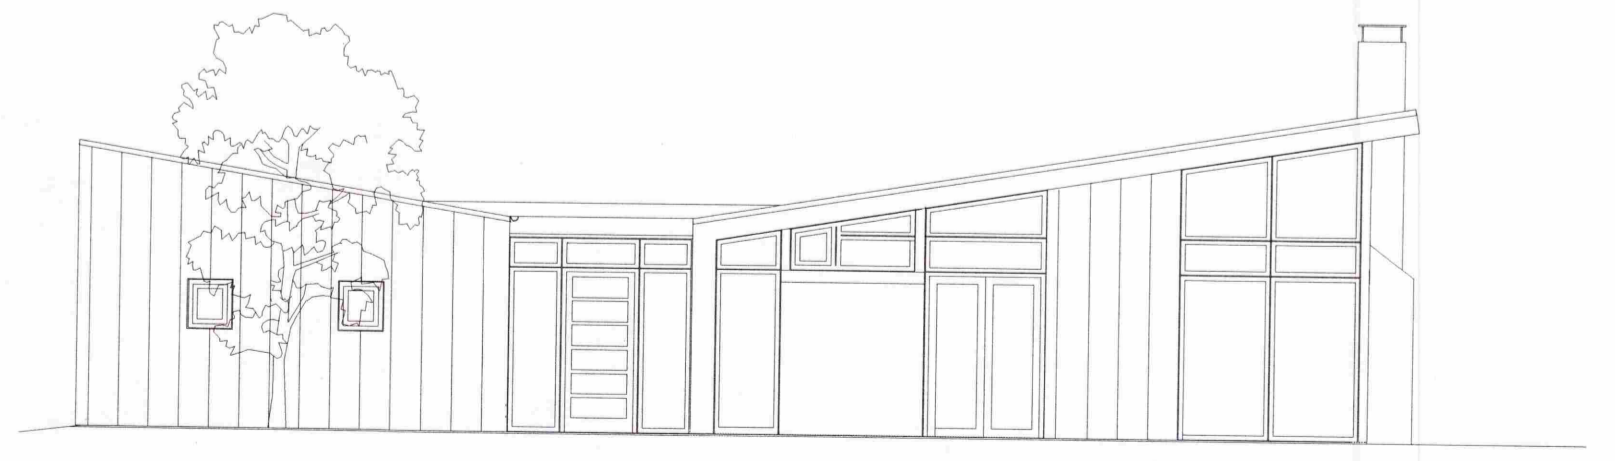

SAMÞYKKT
 06 APR 2011
Alpi Gabrum
 Byggingalutriti uppskýrningu og floahf.

SKURÐUR VESTUR - AUSTUR

AUSTUR

ARINN, HORFT Í SUÐUR

SKURÐUR SUÐUR - NORÐUR B B

SKURÐUR NORÐUR - SUÐUR A A

VESTUR

Björn H. Jóhannesson, 180922-6299

HRAUNTRÖÐ 27 - VAÐNESI- ÁRNESSÝSLU
 - ÚTLIT AUSTUR OG VESTUR, SKURÐUR M 1:100 02
 BJÖRN H. JÓHANNESSON ARKITEKT F.A.Í
 NJÁLSGÖTU 106 SÍMI: 551 0080
 105 REYKJAVÍK 18.1.2011