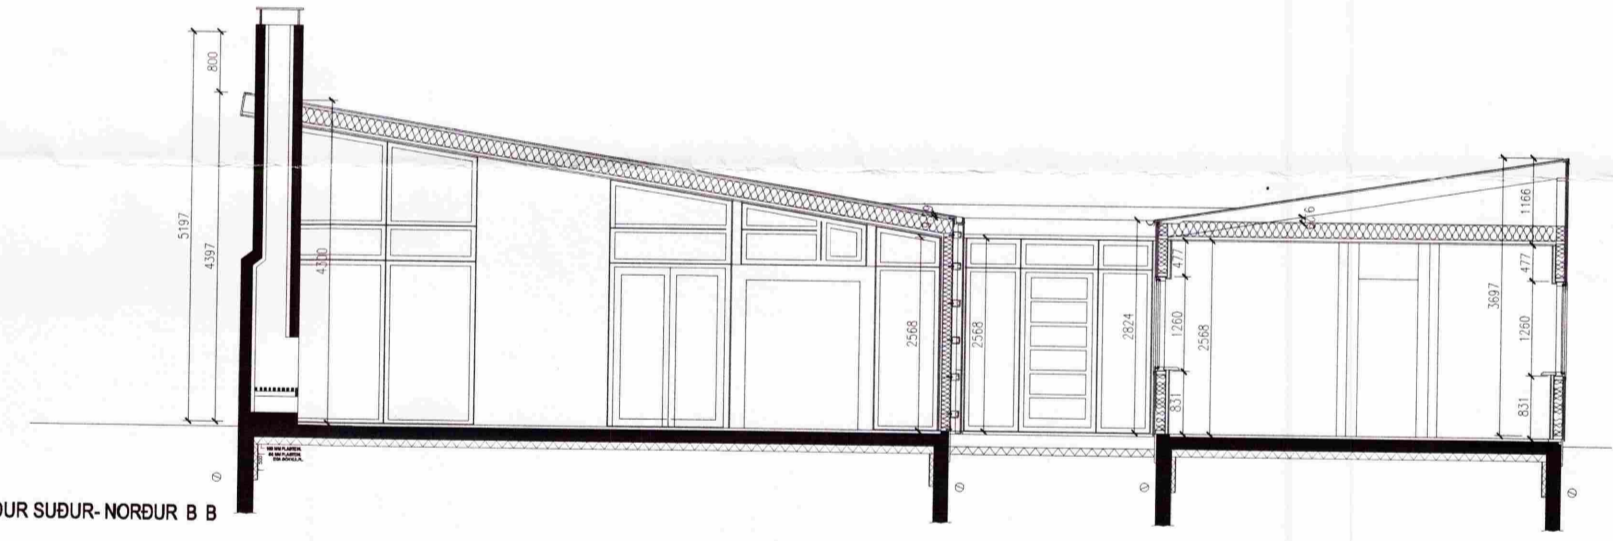

SAMÞYKKT
06 APR 2011
Alpi Gabrum
Byggingalutriti uppskýrningu og floahf.

Björn H. Jóhannesson, 180922-6299

HRAUNTRÖÐ 27 - VAÐNESI- ÁRNESSÝSLU
- ÚTLIT AUSTUR OG VESTUR, SKURÐUR M 1:100 02
BJÖRN H. JÓHANNESSON ARKITEKT F.A.Í
NJÁLSGÖTU 106 SÍMI: 551 0080
105 REYKJAVÍK 18.1.2011