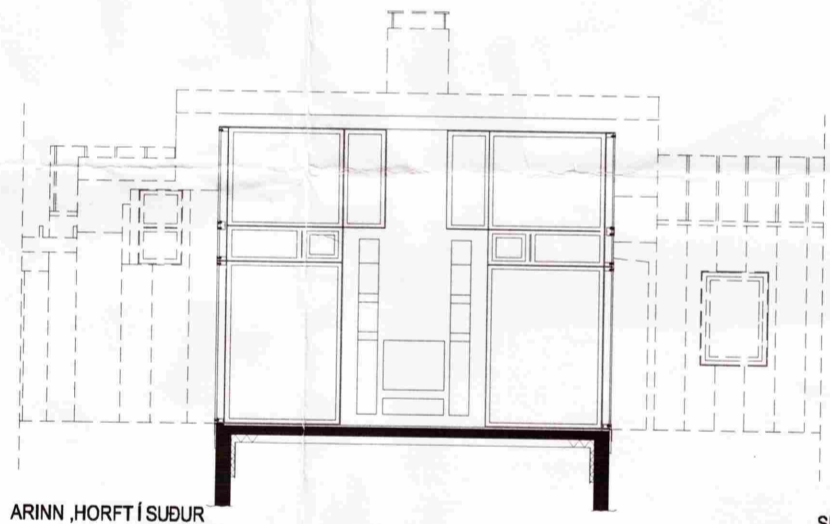

SAMÞYKKT
 06 APR 2011
Alpi Gabrum
 Byggingalutriti uppskýrningu og floahf.

SKURÐUR VESTUR - AUSTUR

AUSTUR

ARINN, HORFT Í SUÐUR

SKURÐUR SUÐUR - NORÐUR B B

SKURÐUR NORÐUR - SUÐUR A A

VESTUR

Björn H. Jóhannesson, 180922-6299

HRAUNTRÖÐ 27 - VAÐNESI- ÁRNESSÝSLU
 - ÚTLIT AUSTUR OG VESTUR, SKURÐUR M 1:100 02
 BJÖRN H. JÓHANNESSON ARKITEKT F.A.Í
 NJÁLSGÖTU 106 SÍMI: 551 0080
 105 REYKJAVÍK 18.1.2011