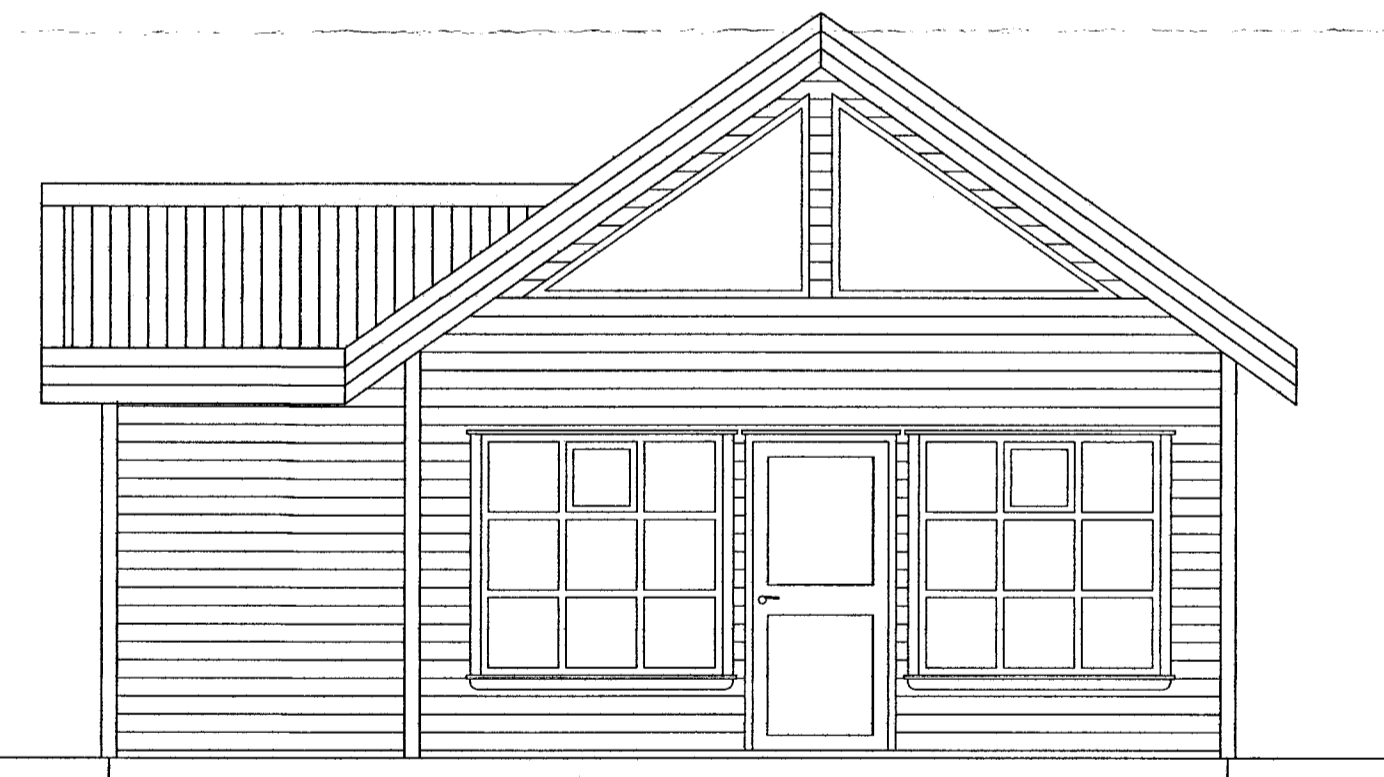

Vestur
1:50

Norður
1:50

SAMPYKKT
13 SEPT. 2011
Ólafur Gíslason
Byggingakritríu uppsv./Armessýslu og Flóahf.

Austur
1:50

Suður
1:50

Hofsvík 8, Grímsnes- og Grafn.hr. Frístundahús Útlit		Tölvunafn.	
		Melikvarði	Hannað sv Ágúst 2011
		1:50	Teiknað sv Ágúst 2011
		Samb.	<i>Sveinn Valdimarsson</i>
		Plottað	17.8.2011
Sveinn Valdimarsson Suðurgarði 1, 230 Keflavík, kt. 271068-3879 sími 421 5678, sudurgardur1@simnet.is		Teikningarnúmer	
		SV.11-02 A-01.02	
		Breyting:	
Sveinn Valdimarsson MVFI kt. 271068-3879		Ath.	