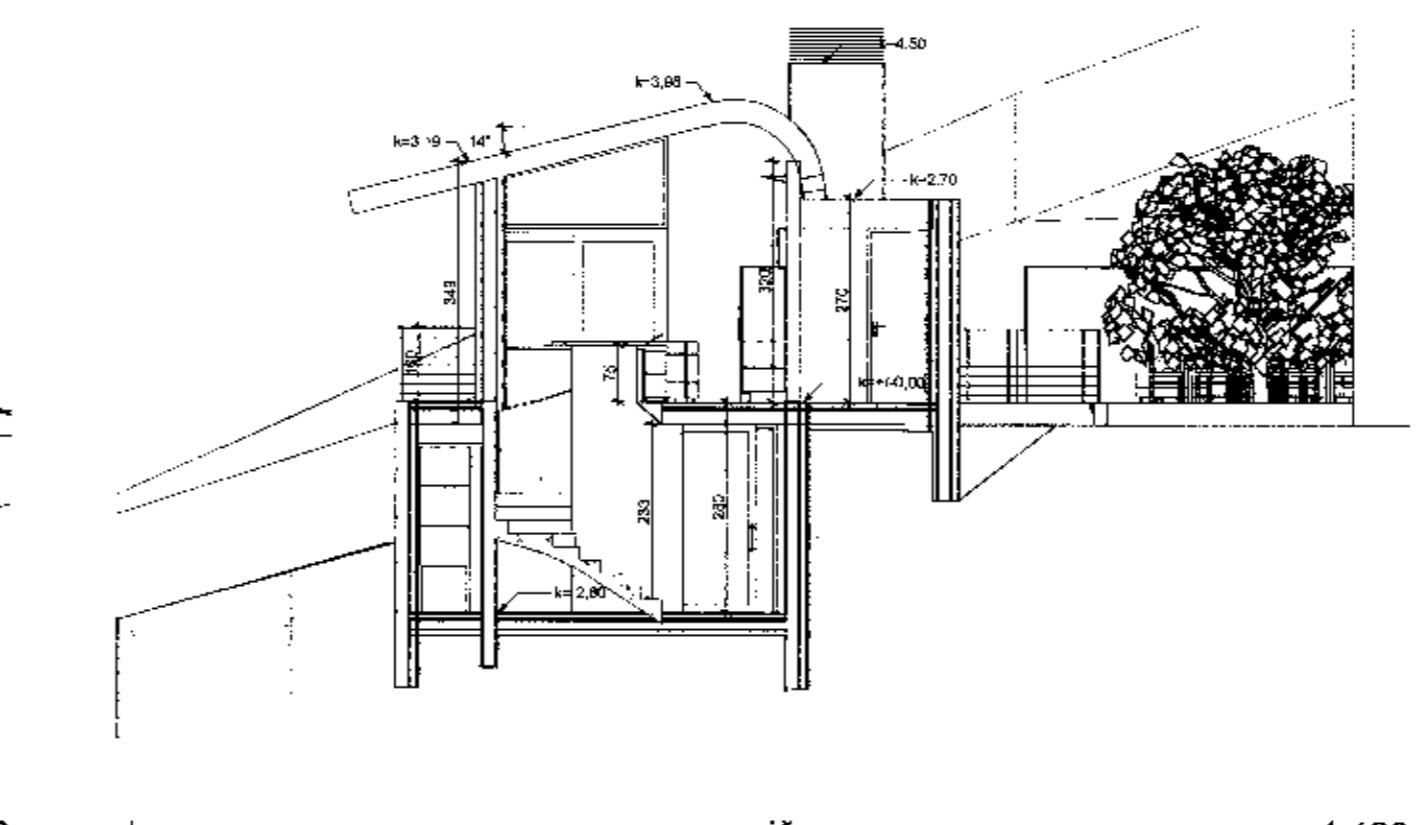

d snið 1:100

Breyting 22.06.2010
Gluggum er breytt og klæðningu á gófum efra hæð. Töf á þeki er skipt út fyrir koparklæðningu. Úisturtu og vinnborði er bætt undir skyggni neðri hæðar.

Verkefni: **Illagil 1**
Teikning: snið
Verkaupni: Victor Stränge
Arkitekt: Orri Arnason
Teiknað af: oa
Yfirfarir af: oa

Dags: 26.07.2010
Kvarði: 1:100
Stærð: A2
Fjöldi teikna: 17
Teikn.nr. **103**

ZEPPELIN
ARKITEKTAR