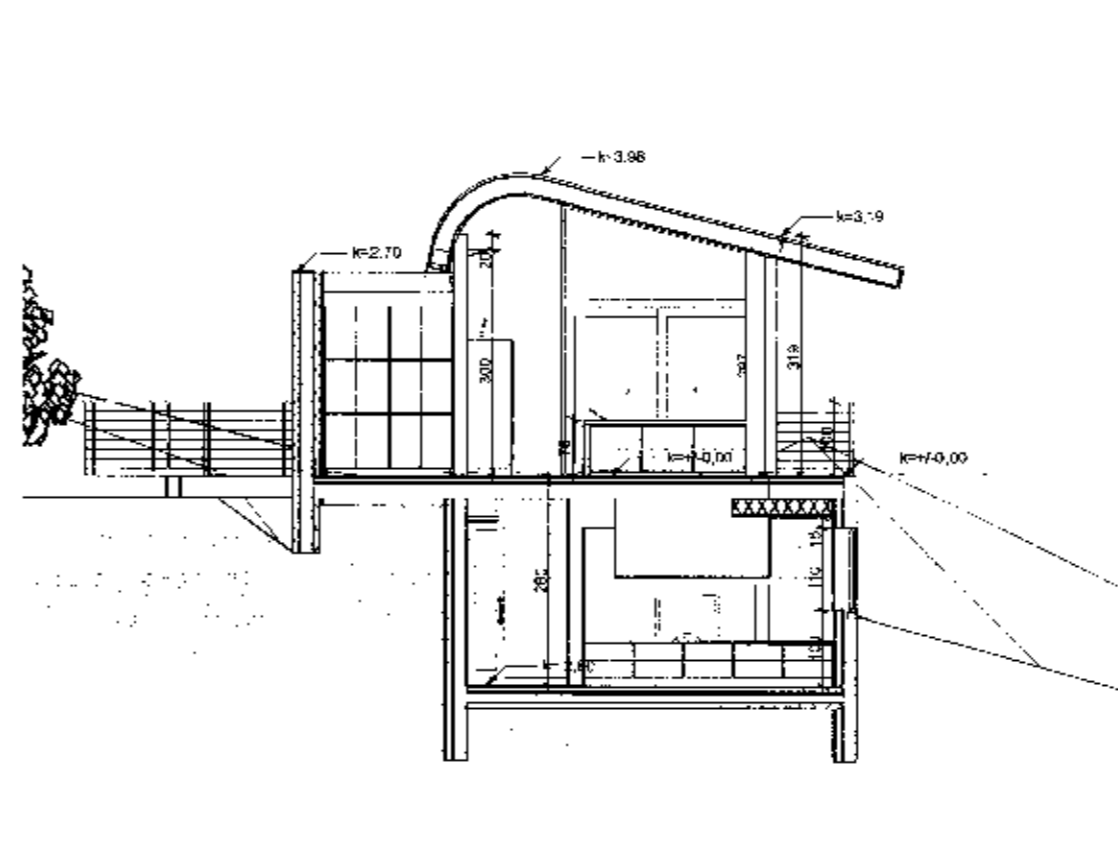

c snið 1:100