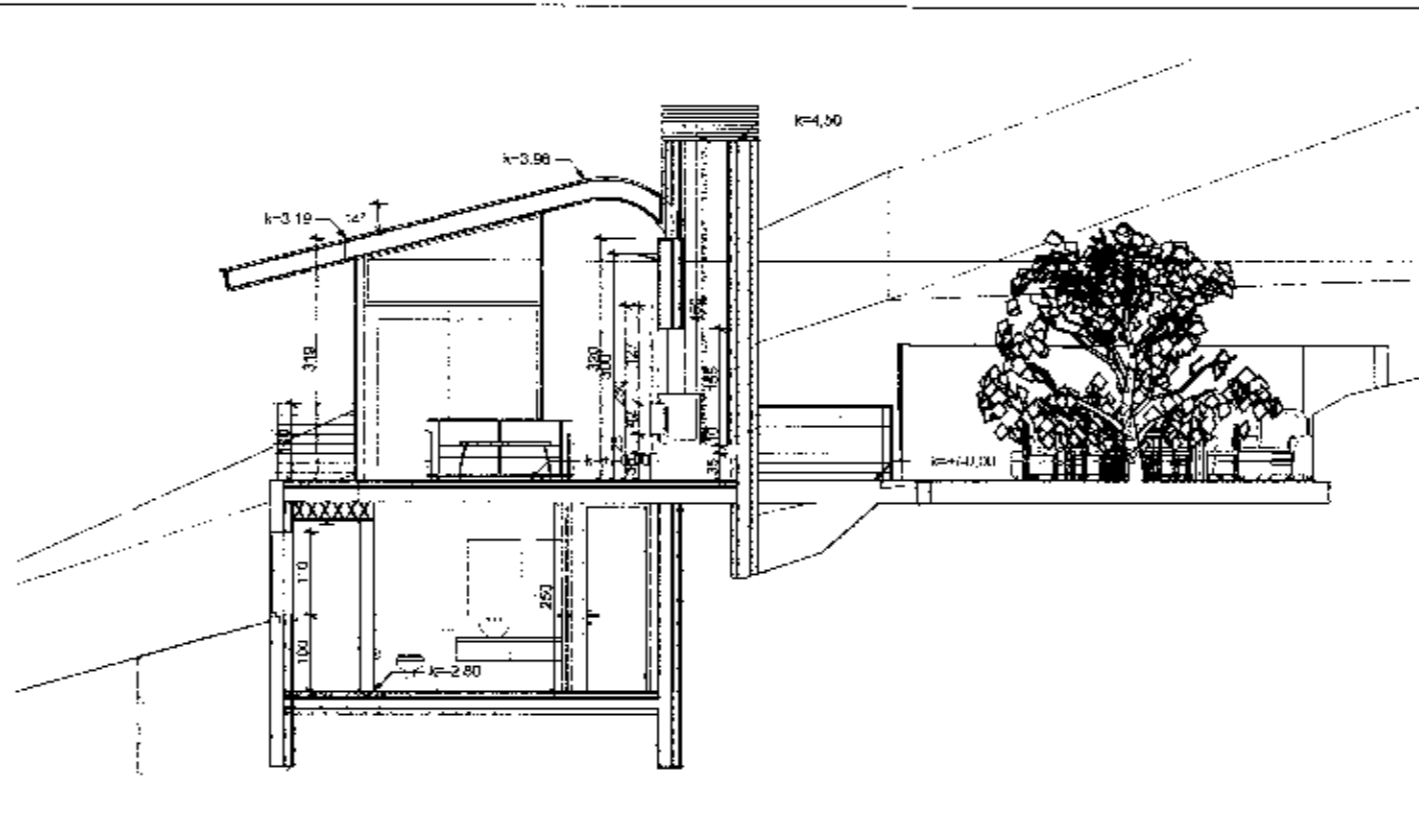

b snið 1:100

SAMÞYKKT
13 SEPT. 2011
Orri Arnason
Bygginguftirlit, Áframfarir og Félagsmál