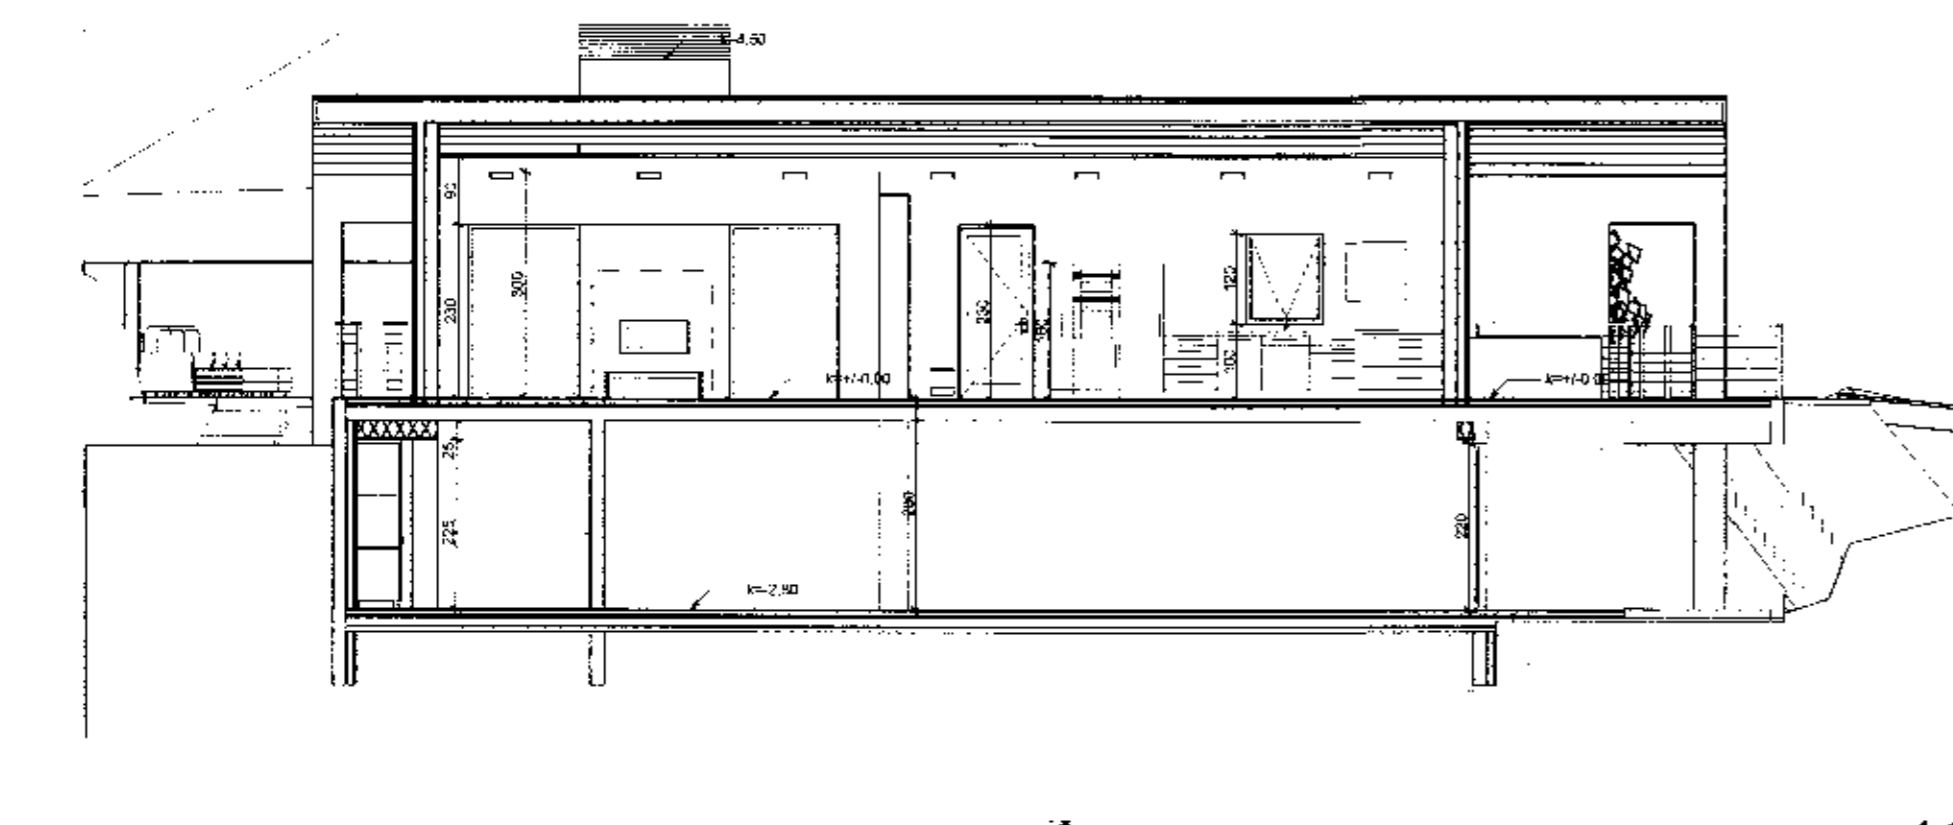

y snið 1:100