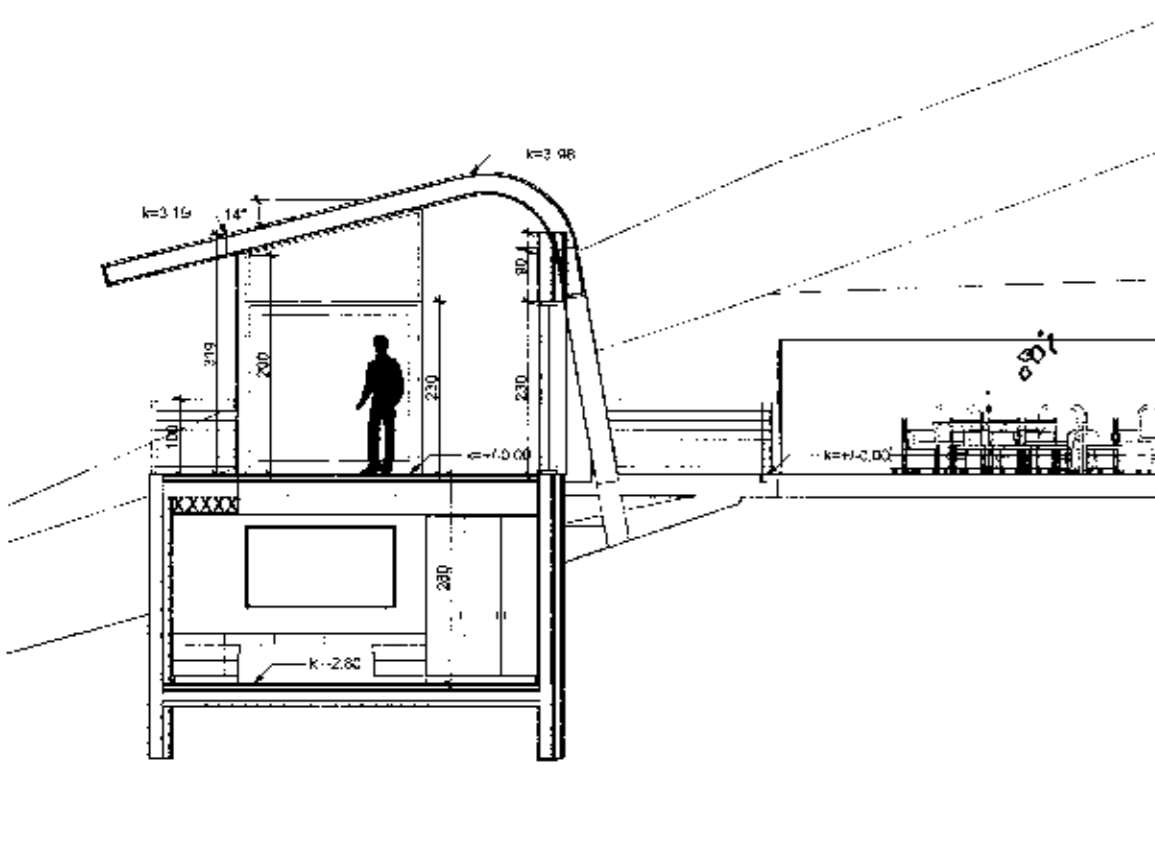

a snið 1:100