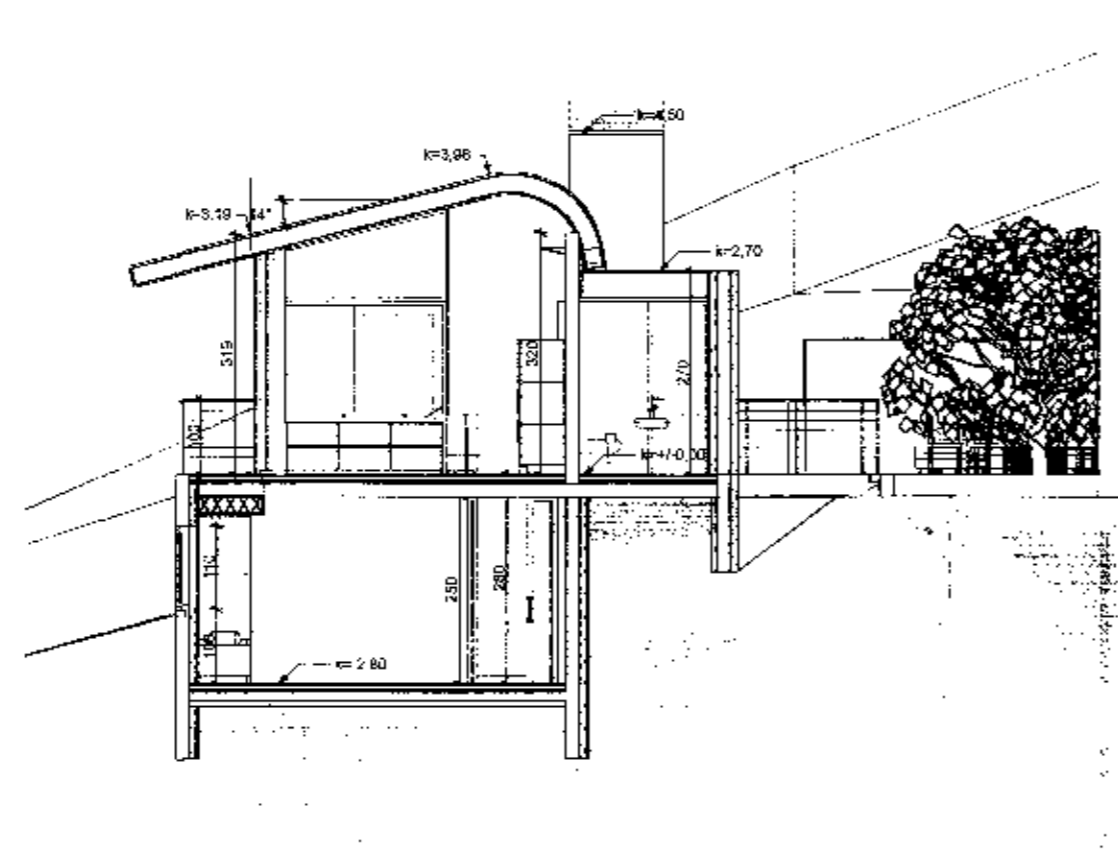

e snið 1:100