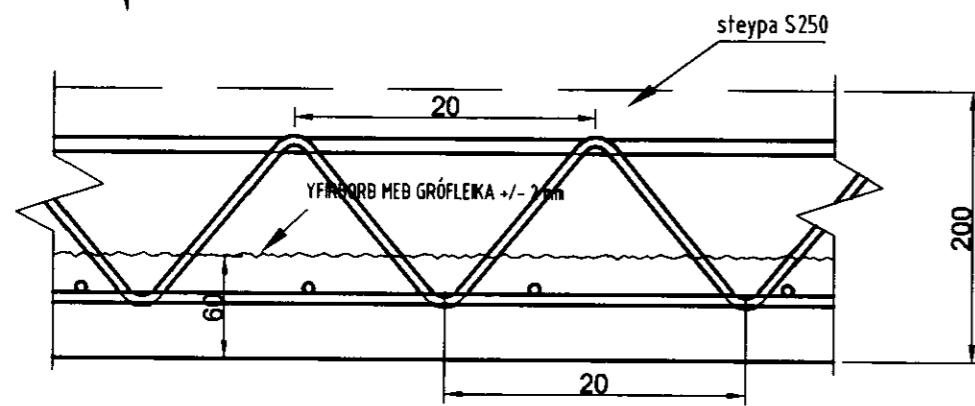

STÆKKUÐ MYND 1/5