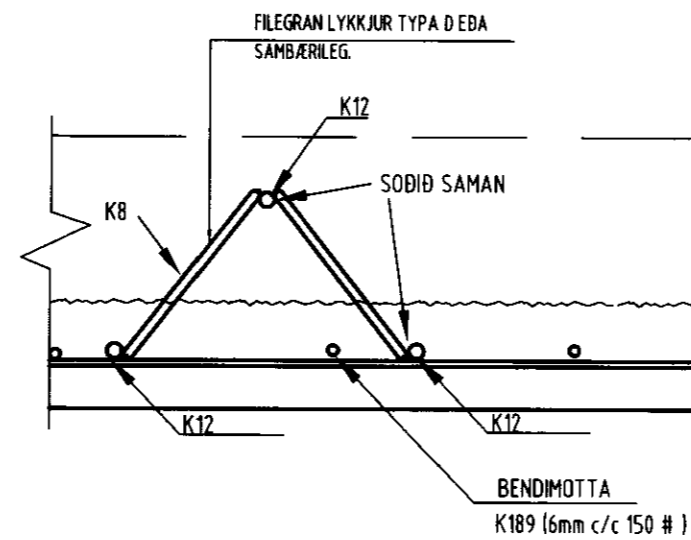

SÉÐ OFANÁ EINGU. 1/20

Einingplötur "Filegran"Skýringamyndir

ETV. VIÐBÓTARJÁRN SJÁ SMÍÐATEIKNINGU

SNIÐ C 1/20

SNIÐ D 1/20

STÆKKUÐ MYND 1/5

STÆKKUÐ MYND 1/5

SAMSKEYTI PLATNA YFIR VEGGJUM

SAMSKEYTI PLATNA

SKÝRINGAR:

FORSTEYPTAR PLÖTUR:

SMÍÐATEIKNING AF FORSTEYPTUM EINGAPLÖTUM (FILEGRAN) PLÖTURNAR ERU 6 cm ÞYKKAR OG STEYPTAR MED STEYPU S 250 YFIRBORD STEYPU SKAL VERA HRJÚFT +/- 2 mm OG ÁN ALLRA LAUSRA STEYPUKLEPRA.