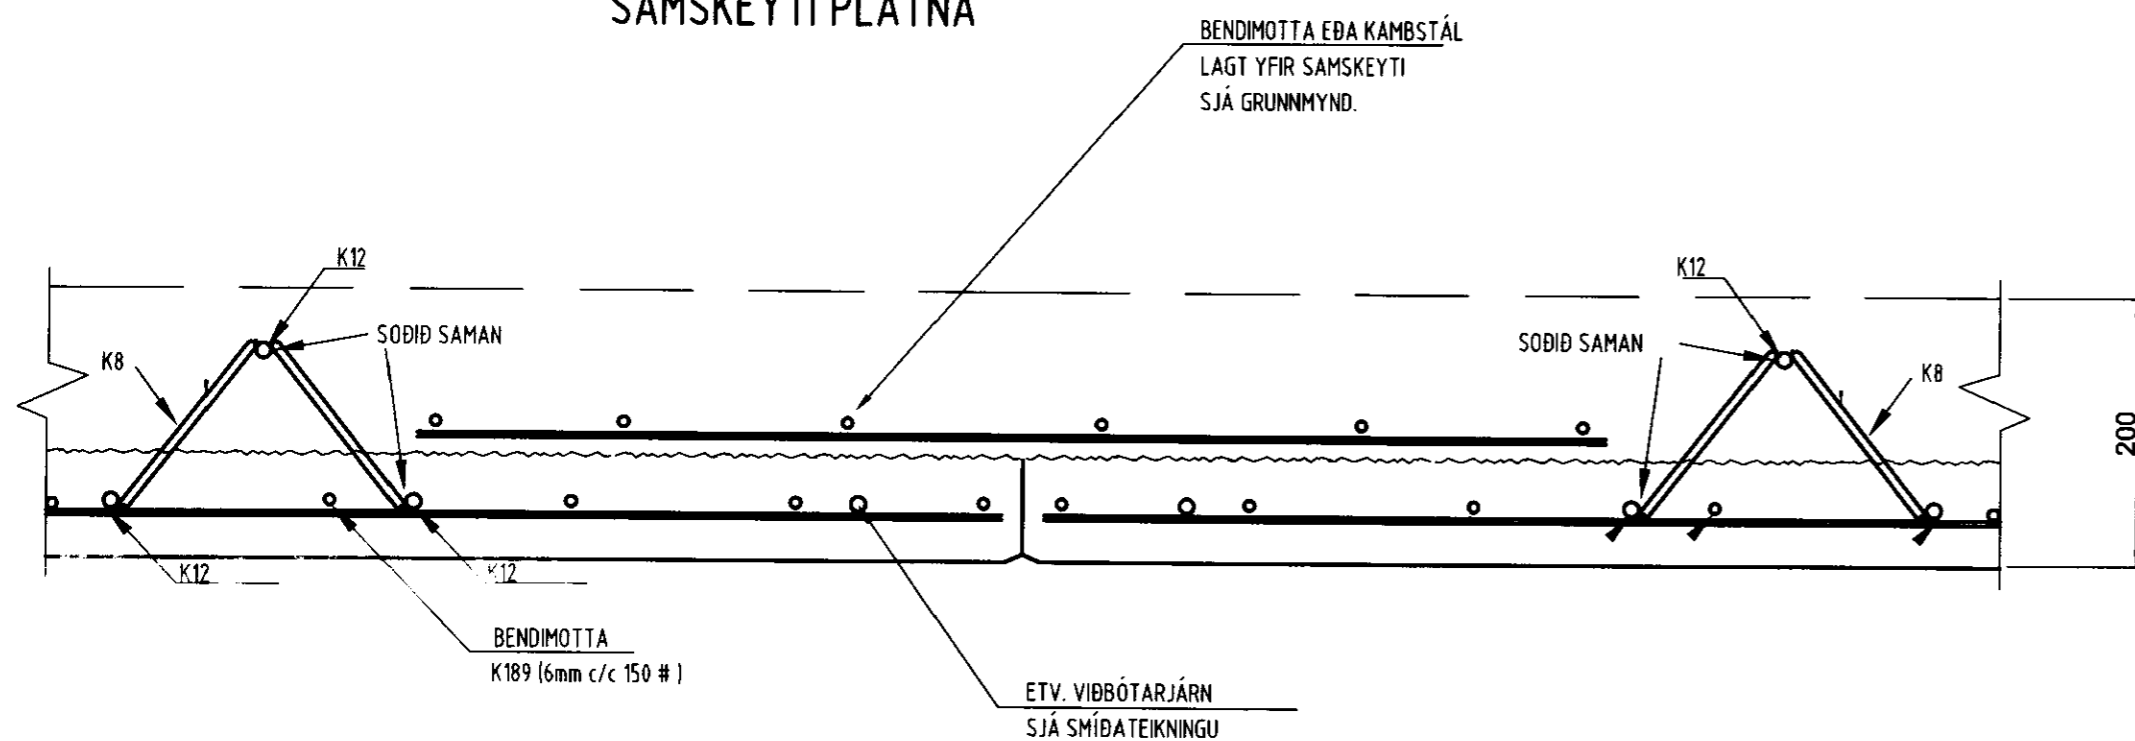

SÉÐ OFANÁ EINGU. 1/20

Einingplötur "Filegran"Skýringamyndir

ETV. VIÐBÓTARJÁRN SJÁ SMÍÐATEIKNINGU

SNIÐ C 1/20

SNIÐ D 1/20

STÆKKUÐ MYND 1/5

STÆKKUÐ MYND 1/5

SAMSKEYTI PLATNA YFIR VEGGJUM

SAMSKEYTI PLATNA

SKÝRINGAR:

FORSTEYPTAR PLÖTUR:

SMÍÐATEIKNING AF FORSTEYPTUM EINGAPLÖTUM (FILEGRAN) PLÖTURNAR ERU 6 cm ÞYKKAR OG STEYPTAR MED STEYPU S 250 YFIRBORD STEYPU SKAL VERA HRJÚFT +/- 2 mm OG ÁN ALLRA LAUSRA STEYPUKLEPRA.