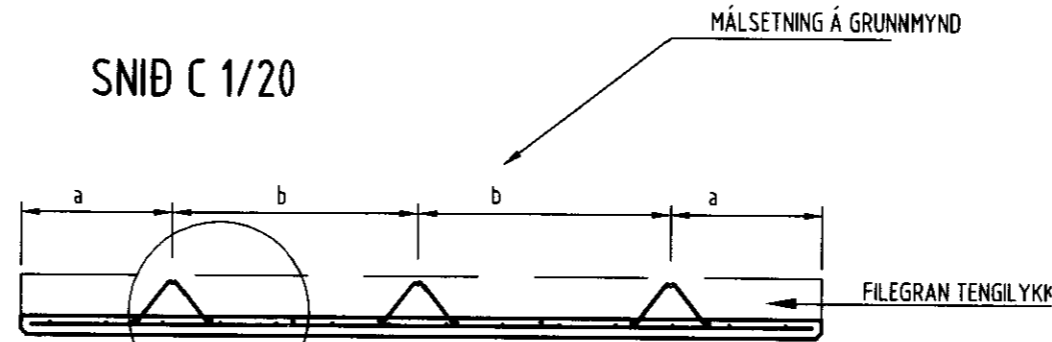

SÉÐ OFANÁ EINGU. 1/20

Einingplötur "Filegran"Skýringamyndir

ETV. VIÐBÓTARJÁRN SJÁ SMÍÐATEIKNINGU

SNIÐ C 1/20

SNIÐ D 1/20

STÆKKUÐ MYND 1/5

STÆKKUÐ MYND 1/5

SAMSKEYTI PLATNA YFIR VEGGJUM

SAMSKEYTI PLATNA

SKÝRINGAR:

FORSTEYPTAR PLÖTUR:

SMÍÐATEIKNING AF FORSTEYPTUM EINGAPLÖTUM (FILEGRAN) PLÖTURNAR ERU 6 cm ÞYKKAR OG STEYPTAR MED STEYPU S 250 YFIRBORD STEYPU SKAL VERA HRJÚFT +/- 2 mm OG ÁN ALLRA LAUSRA STEYPUKLEPRA.

TENING MILLI EINGA OG ÁSTEYPU LAGS ER MED FILEGRAN JÁRNALYKKJUM SEM ERU GERÐAR ÚR SUBUHÆFU KAMBSTÁLI Ks 4.10.