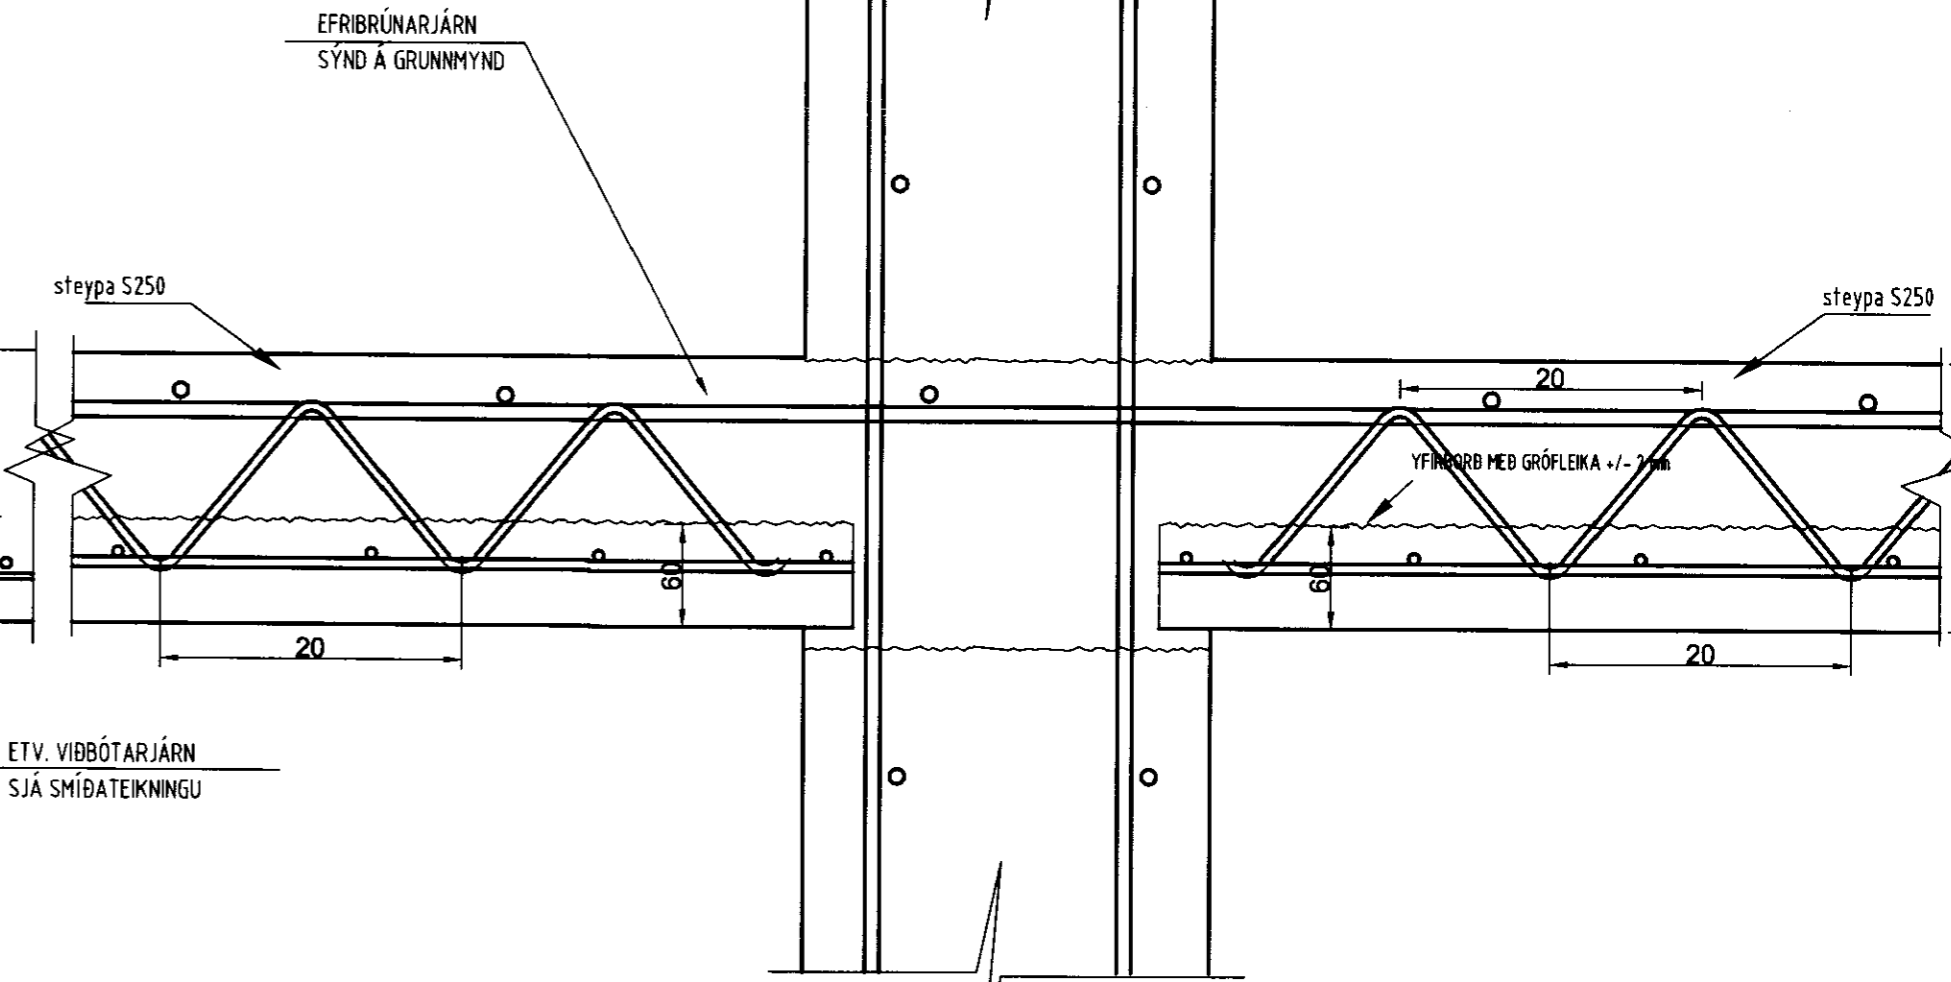

SÉÐ OFANÁ EINGU. 1/20

Einingplötur "Filegran"Skýringamyndir

ETV. VIÐBÓTARJÁRN SJÁ SMÍÐATEIKNINGU

SNIÐ C 1/20

SNIÐ D 1/20

STÆKKUÐ MYND 1/5

STÆKKUÐ MYND 1/5

SAMSKEYTI PLATNA YFIR VEGGJUM

SAMSKEYTI PLATNA

SKÝRINGAR:

FORSTEYPTAR PLÖTUR:

SMÍÐATEIKNING AF FORSTEYPTUM EINGAPLÖTUM (FILEGRAN) PLÖTURNAR ERU 6 cm ÞYKKAR OG STEYPTAR MED STEYPU S 250 YFIRBORD STEYPU SKAL VERA HRJÚFT +/- 2 mm OG ÁN ALLRA LAUSRA STEYPUKLEPRA.