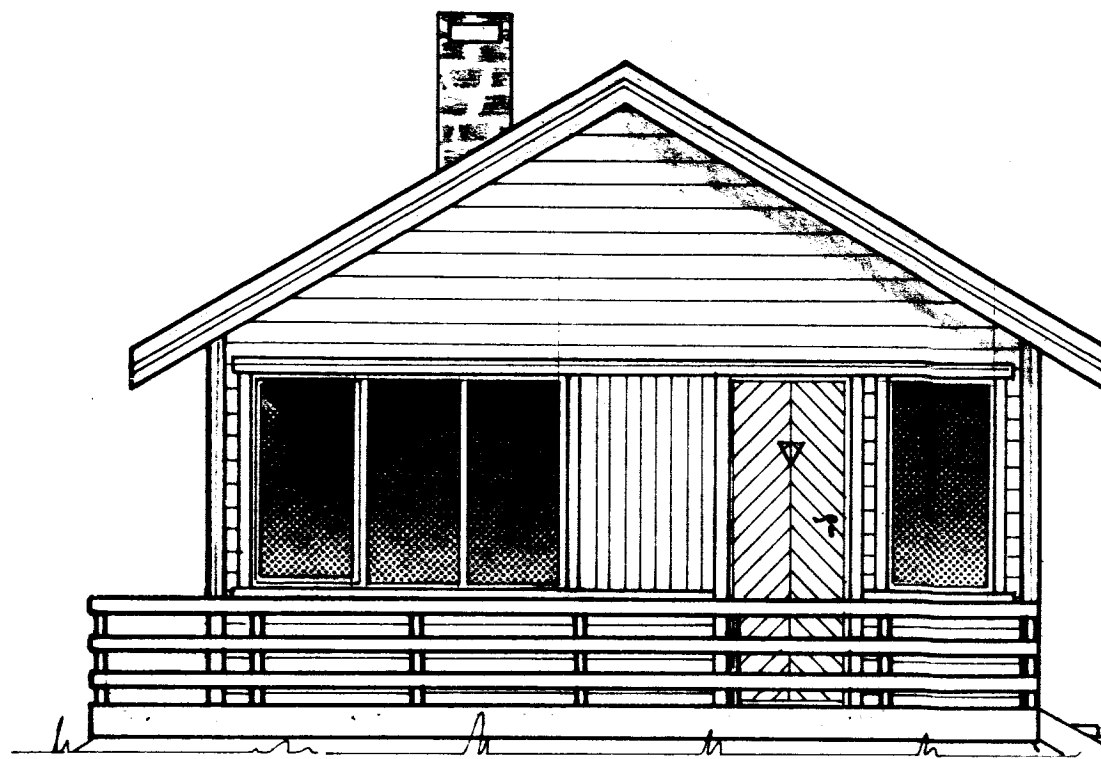

ÞEGGINGAFULLTRUI  
Sanna 28/10'85  
GRIMSNESSHREPPS  
Hólmur Ólafsson

Sumarhús:  
Gerð\_009 m/svefnlofti  
Stærð\_44 m²  
Veröld\_17 m²

TEIKNIVANGUR		
Hús í landi Kaldárhöfða Grimsneshreppi Arnessýslu		
Mkv 1:50	Eigandi Þórey Erna Sigvalda-dóttir Heiðarþæ 13 110 Rvík Nafnr. 9545-0415 Sími 685909	Dags: 27.09.85 T. K.M. R. O. T.B.
Órinn Baldvínsson Jörkfr V.F.I. Línstími Nagmúson		Nr. 009 SL.