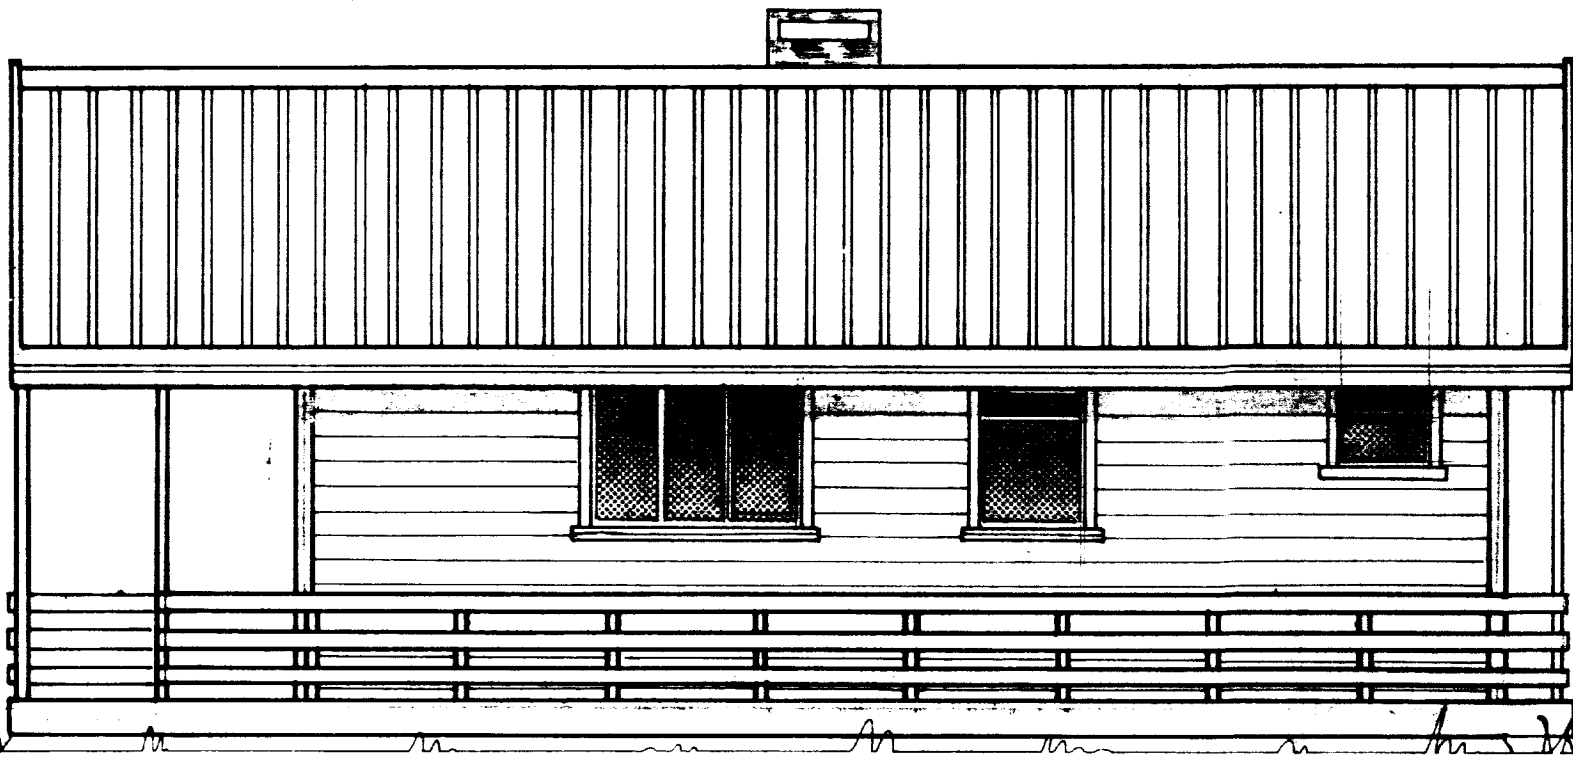

ÞEGGINGAFULLTRUI  
Sanna 28/10'85  
GRIMSNESSHREPPS  
Hólmur Ólafsson

Sumarhús:  
Gerð\_009 m/svefnlofti  
Stærð\_44 m²  
Veröld\_17 m²

TEIKNIVANGUR		
Hús í landi Kaldárhöfða Grimsneshreppi Arnessýslu		
Mkv 1:50	Eigandi Þórey Erna Sigvalda-dóttir Heiðarþæ 13 110 Rvík Nafnr. 9545-0415 Sími 685909	Dags: 27.09.85 T. K.M. R. O. T.B.
Órinn Baldvínsson Jörkfr V.F.I. Línstími Nagmúson		Nr. 009 SL.