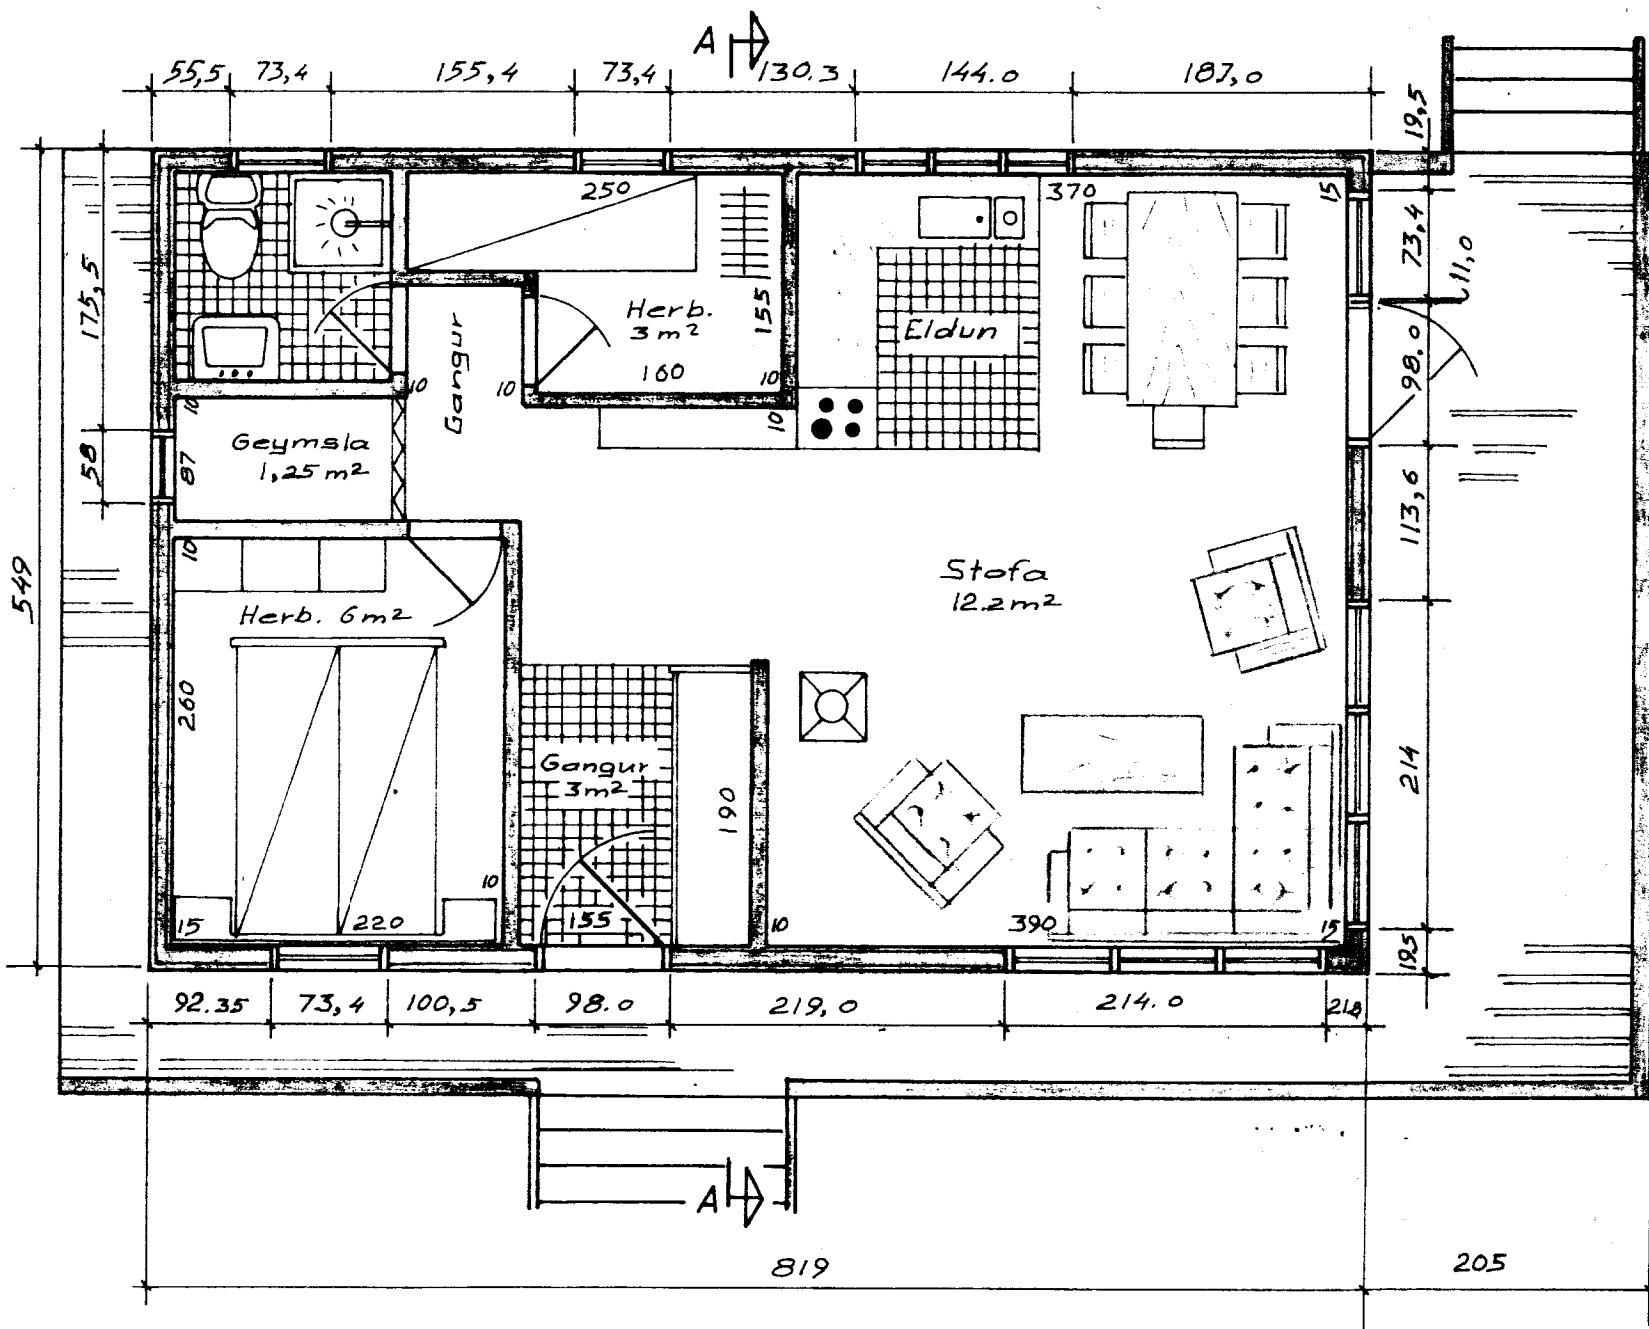

ÞEGGINGAFULLTRUI  
Sanna 28/10'85  
GRIMSNESSHREPPS  
Hólmur Ólafsson

Sumarhús:  
Gerð\_009 m/svefnlofti  
Stærð\_44 m²  
Veröld\_17 m²

TEIKNIVANGUR		
Hús í landi Kaldárhöfða Grimsneshreppi Arnessýslu		
Mkv 1:50	Eigandi Þórey Erna Sigvalda-dóttir Heiðarþæ 13 110 Rvík Nafnr. 9545-0415 Sími 685909	Dags: 27.09.85 T. K.M. R. O. T.B.
Órinn Baldvínsson Jörkfr V.F.I. Línstími Nagmúson		Nr. 009 SL.