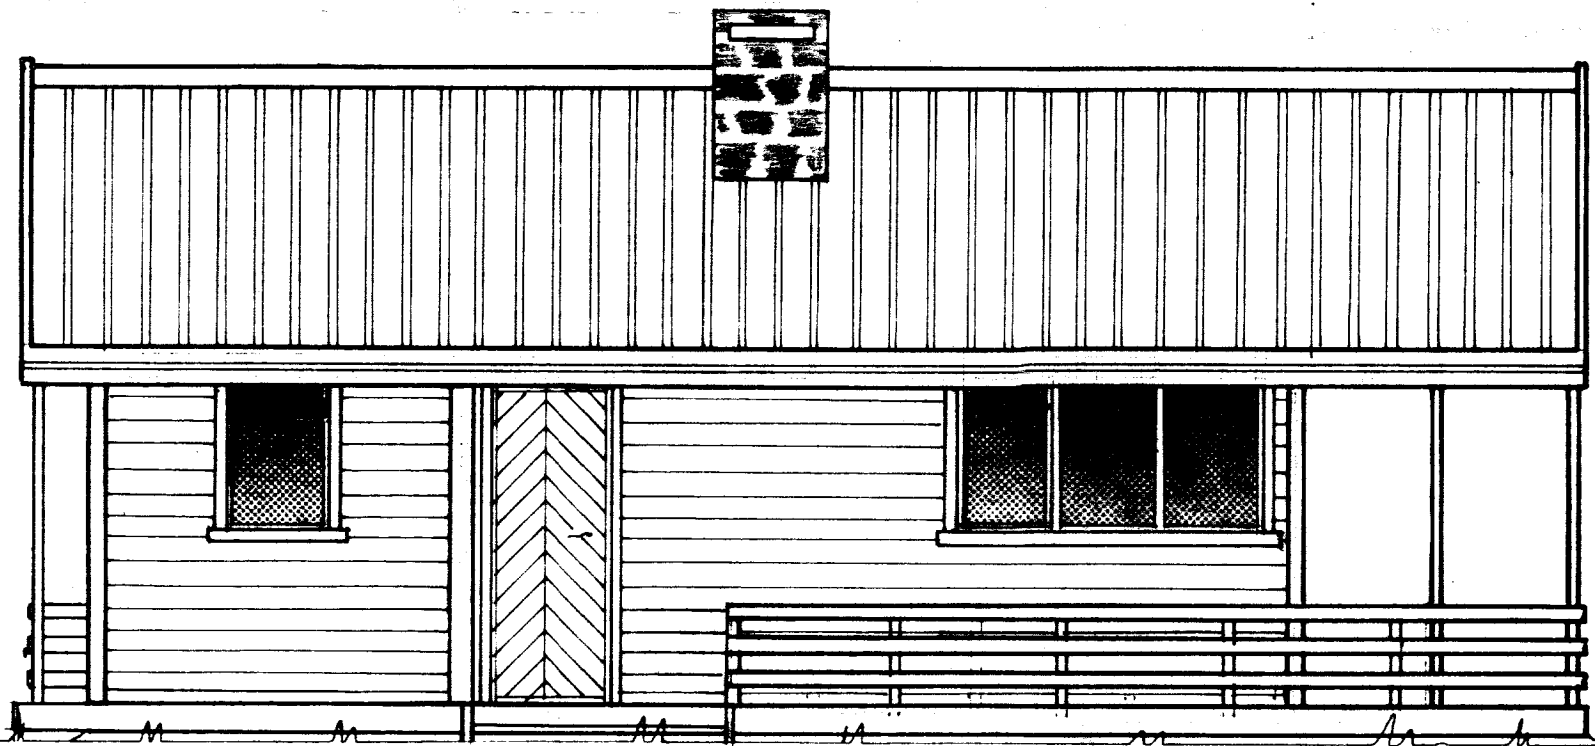

ÞEGGINGAFULLTRUI  
Sanna 28/10'85  
GRIMSNESSHREPPS  
Hólmur Ólafsson

Sumarhús:  
Gerð\_009 m/svefnlofti  
Stærð\_44 m²  
Veröld\_17 m²

TEIKNIVANGUR		
Hús í landi Kaldárhöfða Grimsneshreppi Arnessýslu		
Mkv 1:50	Eigandi Þórey Erna Sigvalda-dóttir Heiðarþæ 13 110 Rvík Nafnr. 9545-0415 Sími 685909	Dags: 27.09.85 T. K.M. R. O. T.B.
Órinn Baldvínsson Jörkfr V.F.I. Línstími Nagmúson		Nr. 009 SL.