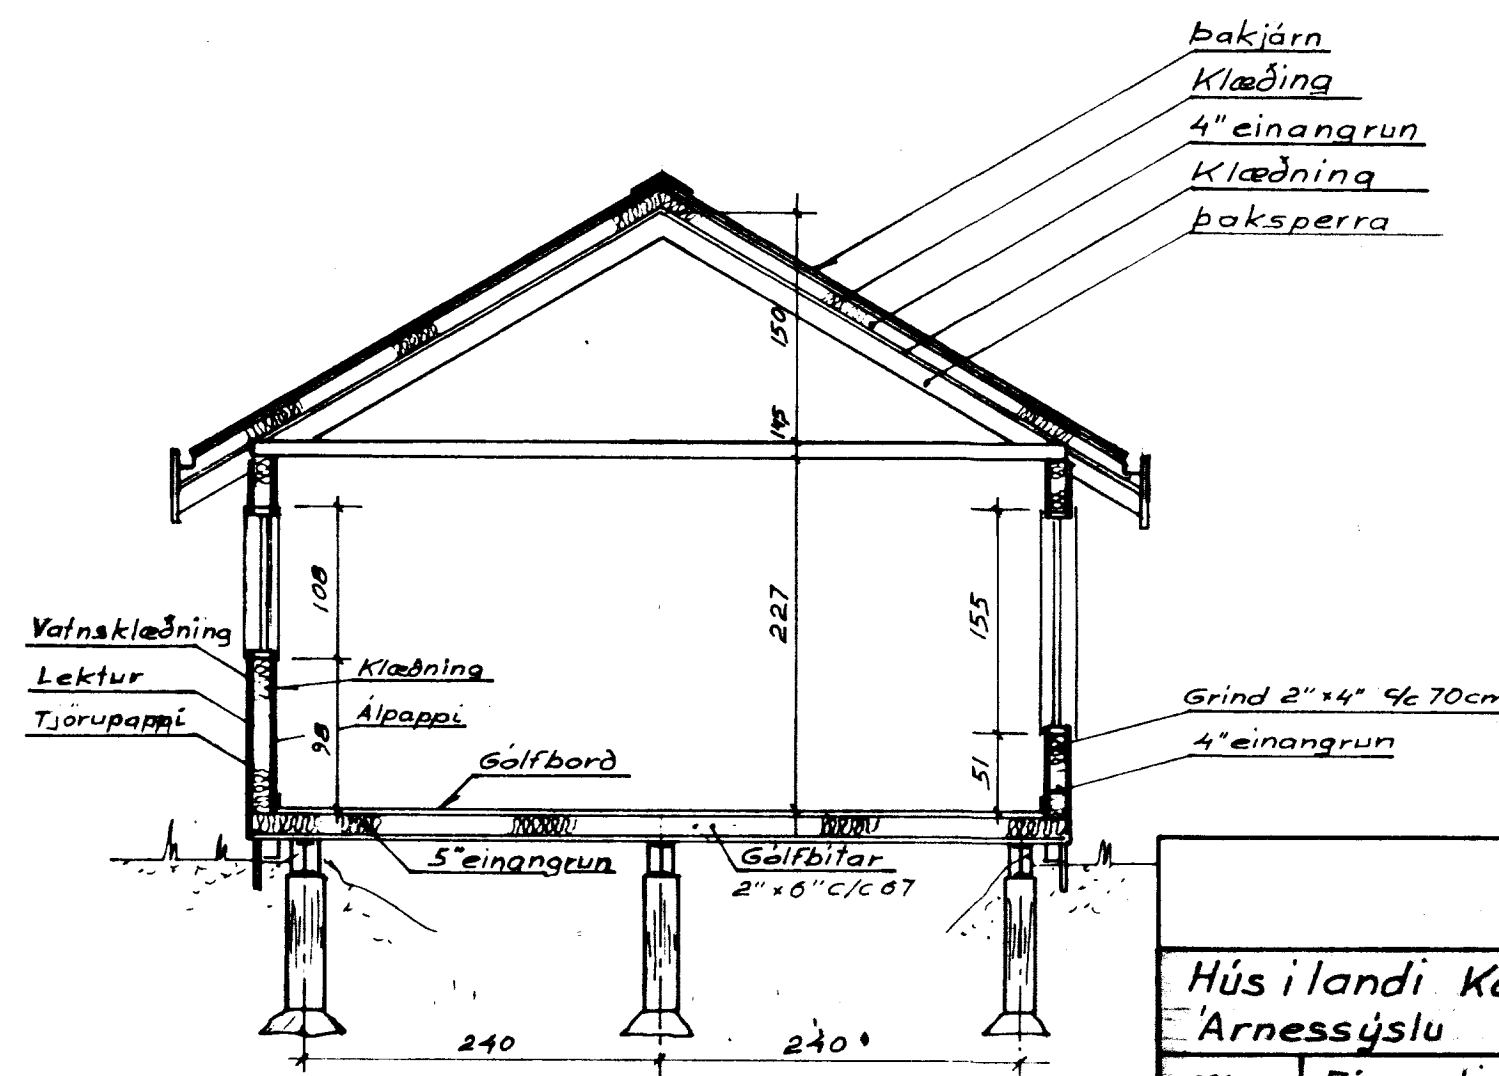

ÞEGGINGAFULLTRUI  
Sanna 28/10'85  
GRIMSNESSHREPPS  
Hólmur Ólafsson

Sumarhús:  
Gerð\_009 m/svefnlofti  
Stærð\_44 m²  
Veröld\_17 m²

TEIKNIVANGUR		
Hús í landi Kaldárhöfða Grimsneshreppi Arnessýslu		
Mkv 1:50	Eigandi Þórey Erna Sigvalda-dóttir Heiðarþæ 13 110 Rvík Nafnr. 9545-0415 Sími 685909	Dags: 27.09.85 T. K.M. R. O. T.B.
Órinn Baldvínsson Jörkfr V.F.I. Línstími Nagmúson		Nr. 009 SL.