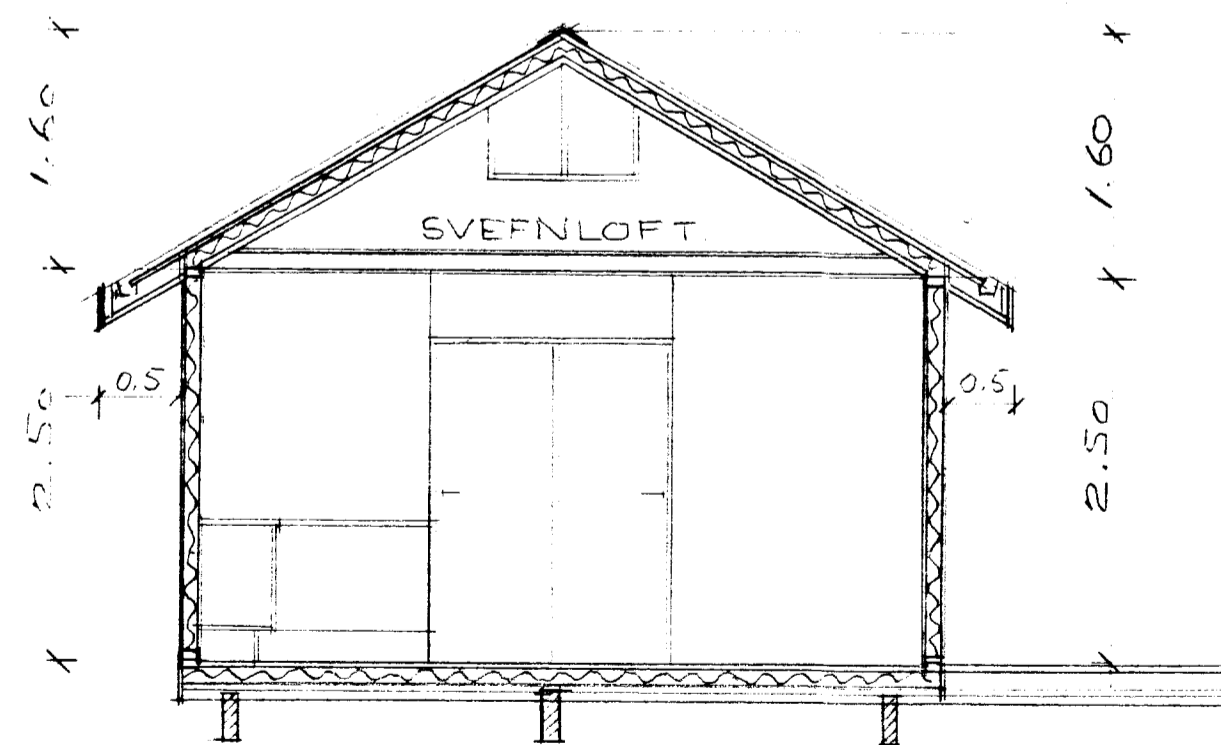

SUDAUSTUR HLID

NORÐAUSTUR GAFL

Samp. 17/8'88  
H. P. Einarsson

NORÐVESTUR HLID

SUDVESTUR GAFL

SNEIÐING

STÆRÐIÐ:  
FLATARMÁL 37.5 M<sup>2</sup>  
RUMMÁL 123.7 M<sup>3</sup>

SUMARHUS JOHANNSS ÞJÓRNSS OG UNNAR STEFANSDÓTTUR		
1150	GRUNNMYND, ÚTLIT	20.7/8
Samp.	SNEIÐING OG AFSTÖÐUMYND	1
SIGURBJARNI GUÐNÁSON BYGGINGAÐFRÆÐINGUR HAUKSHOLMUM 5. 741		