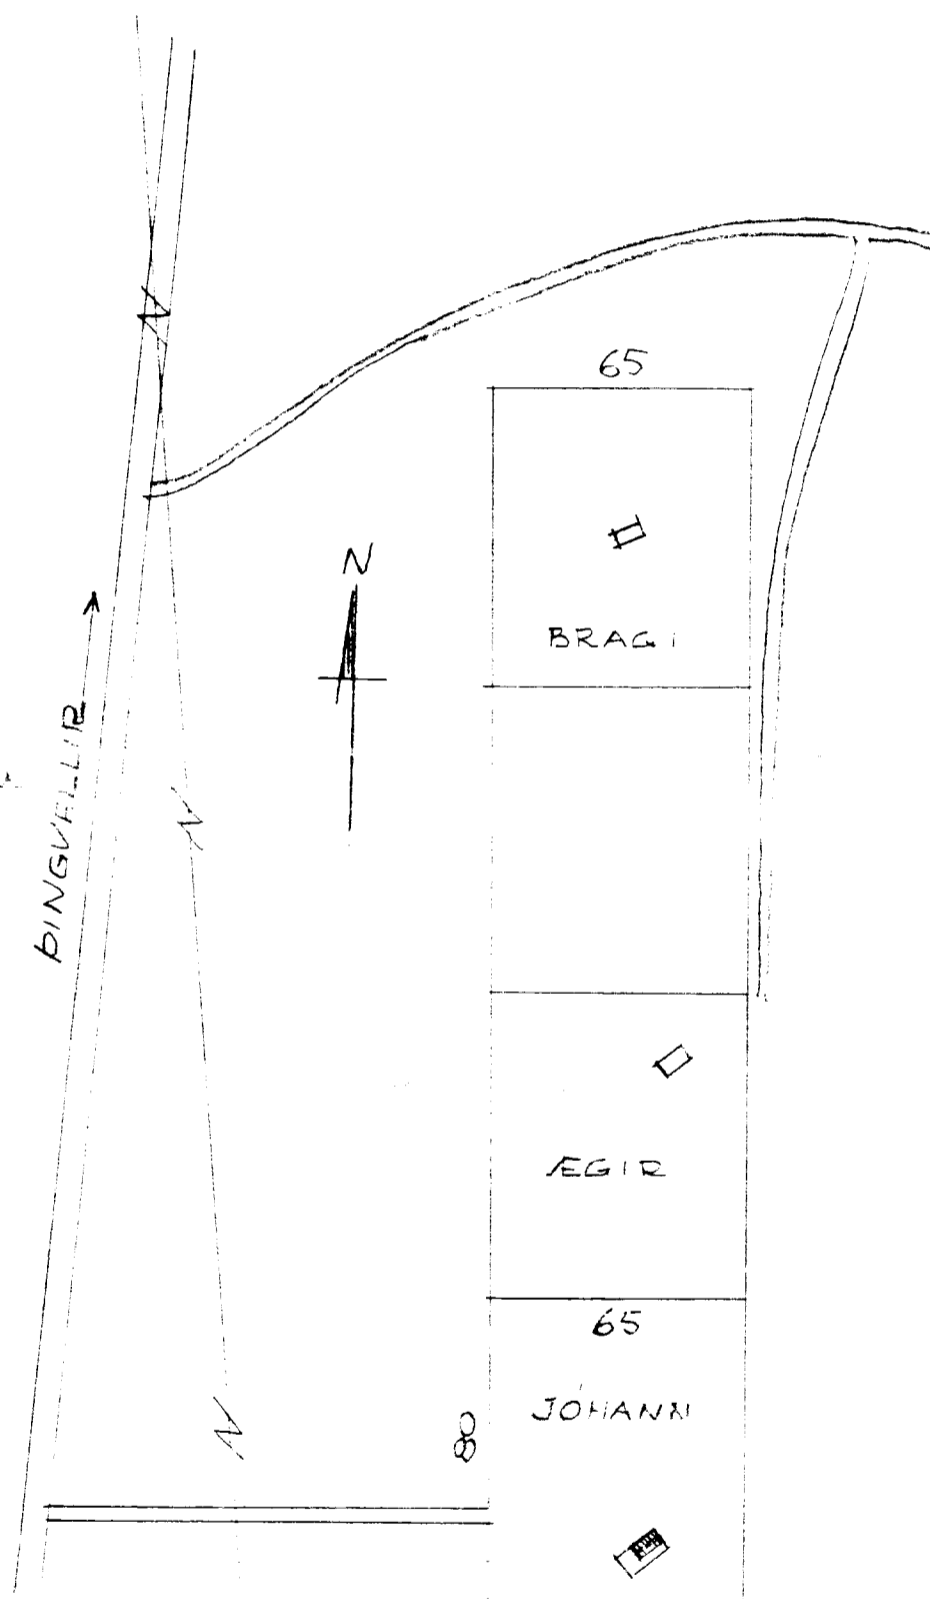

SUDAUSTUR HLID

NORÐAUSTUR GAFL

Samp. 17/8'88  
H. P. Einarsson

NORÐVESTUR HLID

SUDVESTUR GAFL

SNEIÐING

STÆRÐIÐ:  
FLATARMÁL 37.5 M<sup>2</sup>  
RUMMÁL 123.7 M<sup>3</sup>

SUMARHUS JOHANNSS ÞJÓRNSS OG UNNAR STEFANSDÓTTUR		
1150	GRUNNMYND, ÚTLIT	20.7/8
Samp.	SNEIÐING OG AFSTÖÐUMYND	1
SIGURBJARNI GUÐNÁSON BYGGINGAÐFRÆÐINGUR HAUKSHOLMUM 5. 741		