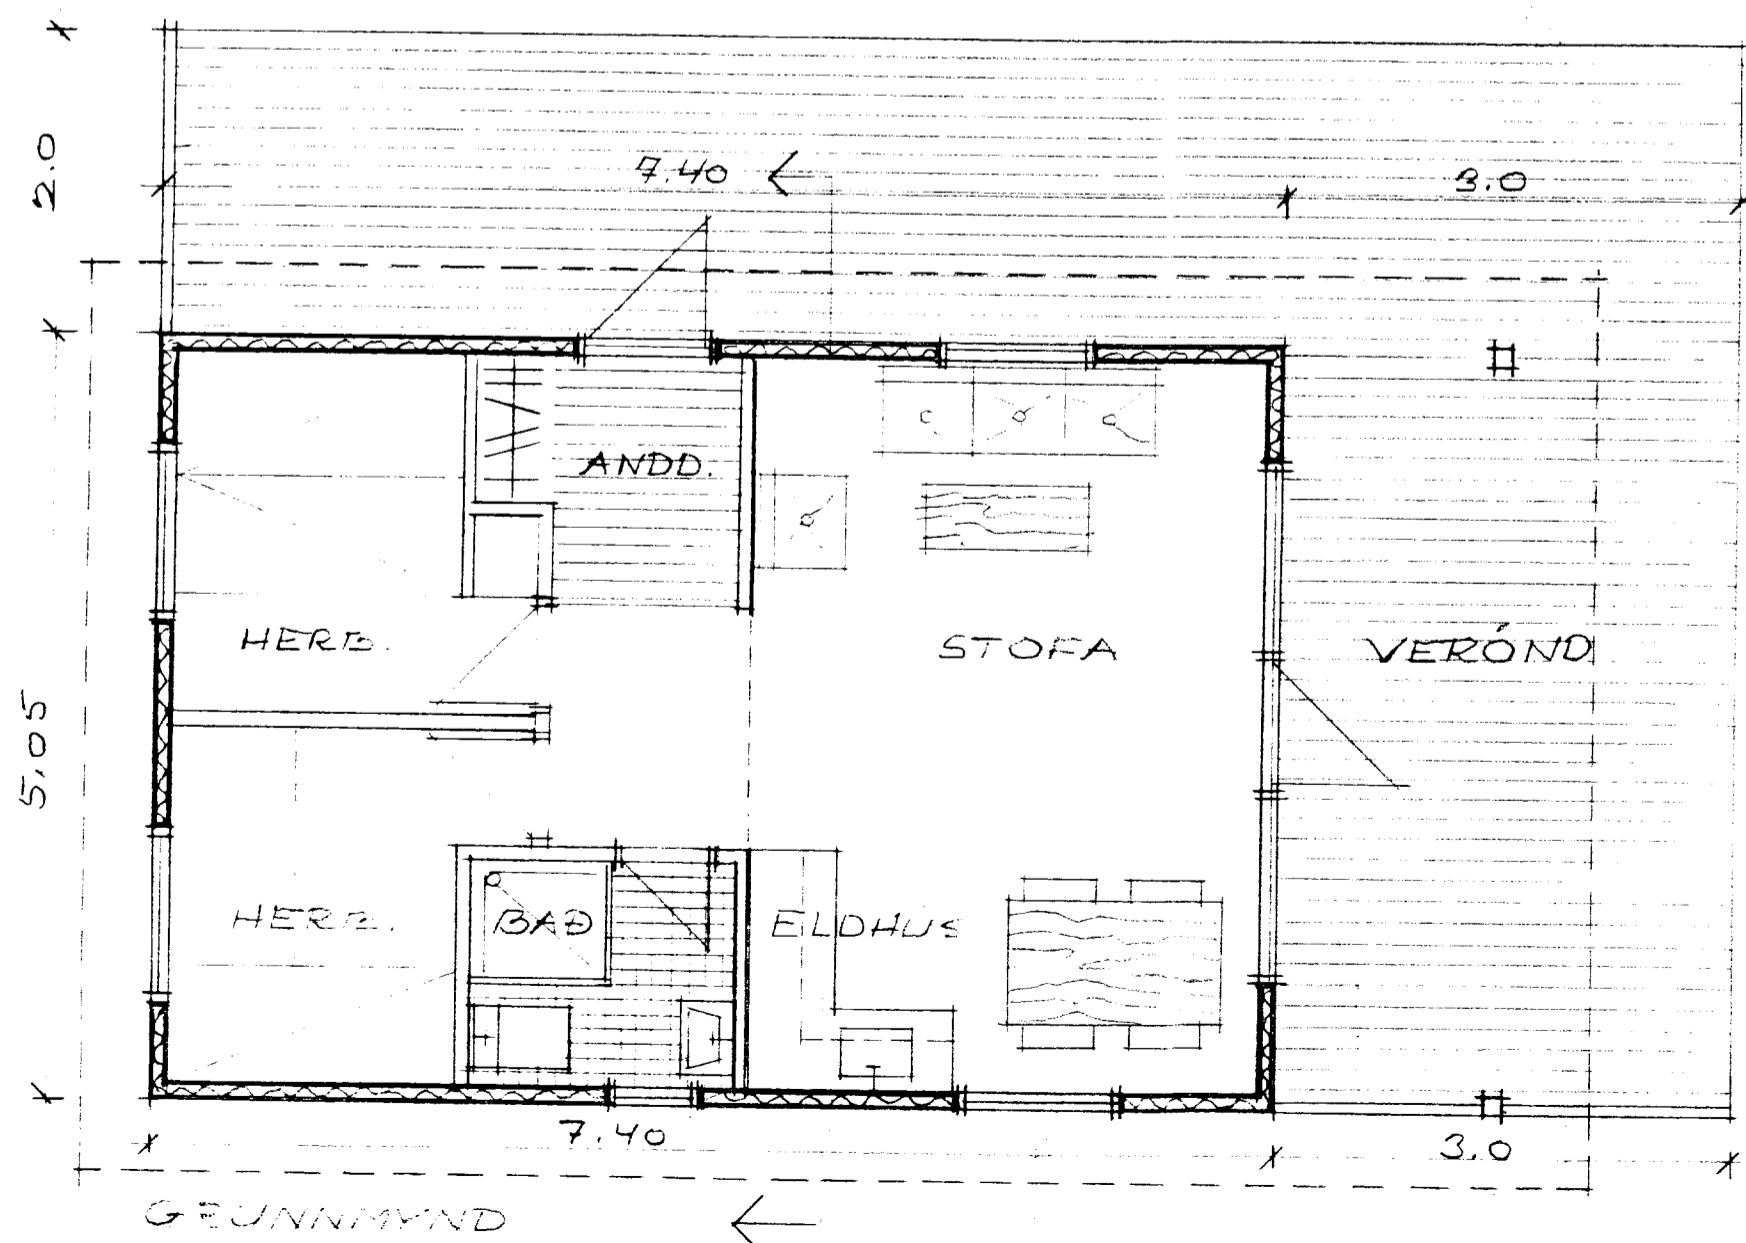

SUDAUSTUR HLID

NORÐAUSTUR GAFL

Samp. 17/8'88  
H. P. Einarsson

NORÐVESTUR HLID

SUDVESTUR GAFL

SNEIÐING

STÆRÐIÐ:  
FLATARMÁL 37.5 M<sup>2</sup>  
RUMMÁL 123.7 M<sup>3</sup>

SUMARHUS JOHANNSS ÞJÓRNSS OG UNNAR STEFANSDÓTTUR		
1150	GRUNNMYND, ÚTLIT	20.7/8
Samp.	SNEIÐING OG AFSTÖÐUMYND	1
SIGURBJARNI GUÐNÁSON BYGGINGAÐFRÆÐINGUR HAUKSHOLMUM 5. 741		