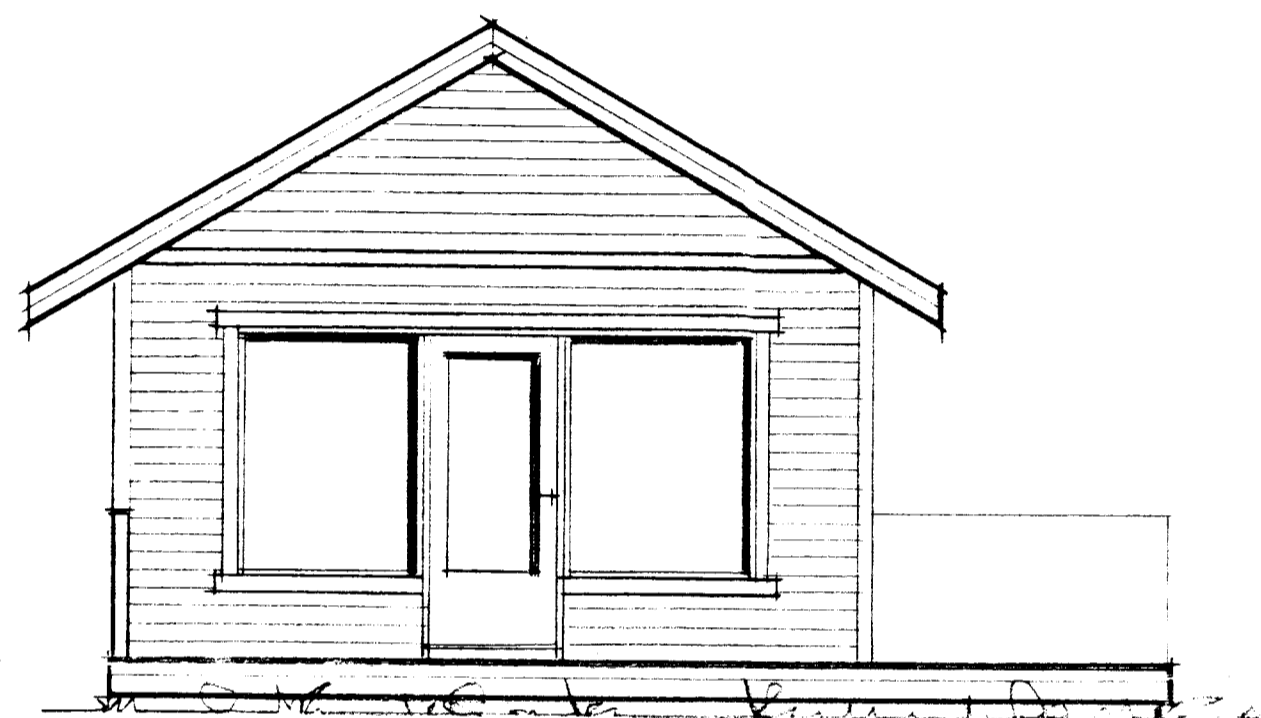

SUDAUSTUR HLID

NORÐAUSTUR GAFL

Samp. 17/8'88  
H. P. Einarsson

NORÐVESTUR HLID

SUDVESTUR GAFL

SNEIÐING

STÆRÐIÐ:  
FLATARMÁL 37.5 M<sup>2</sup>  
RUMMÁL 123.7 M<sup>3</sup>

SUMARHUS JOHANNSS ÞJÓRNSS OG UNNAR STEFANSDÓTTUR		
1150	GRUNNMYND, ÚTLIT	20.7/8
Samp.	SNEIÐING OG AFSTÖÐUMYND	1
SIGURBJARNI GUÐNÁSON BYGGINGAÐFRÆÐINGUR HAUKSHOLMUM 5. 741		