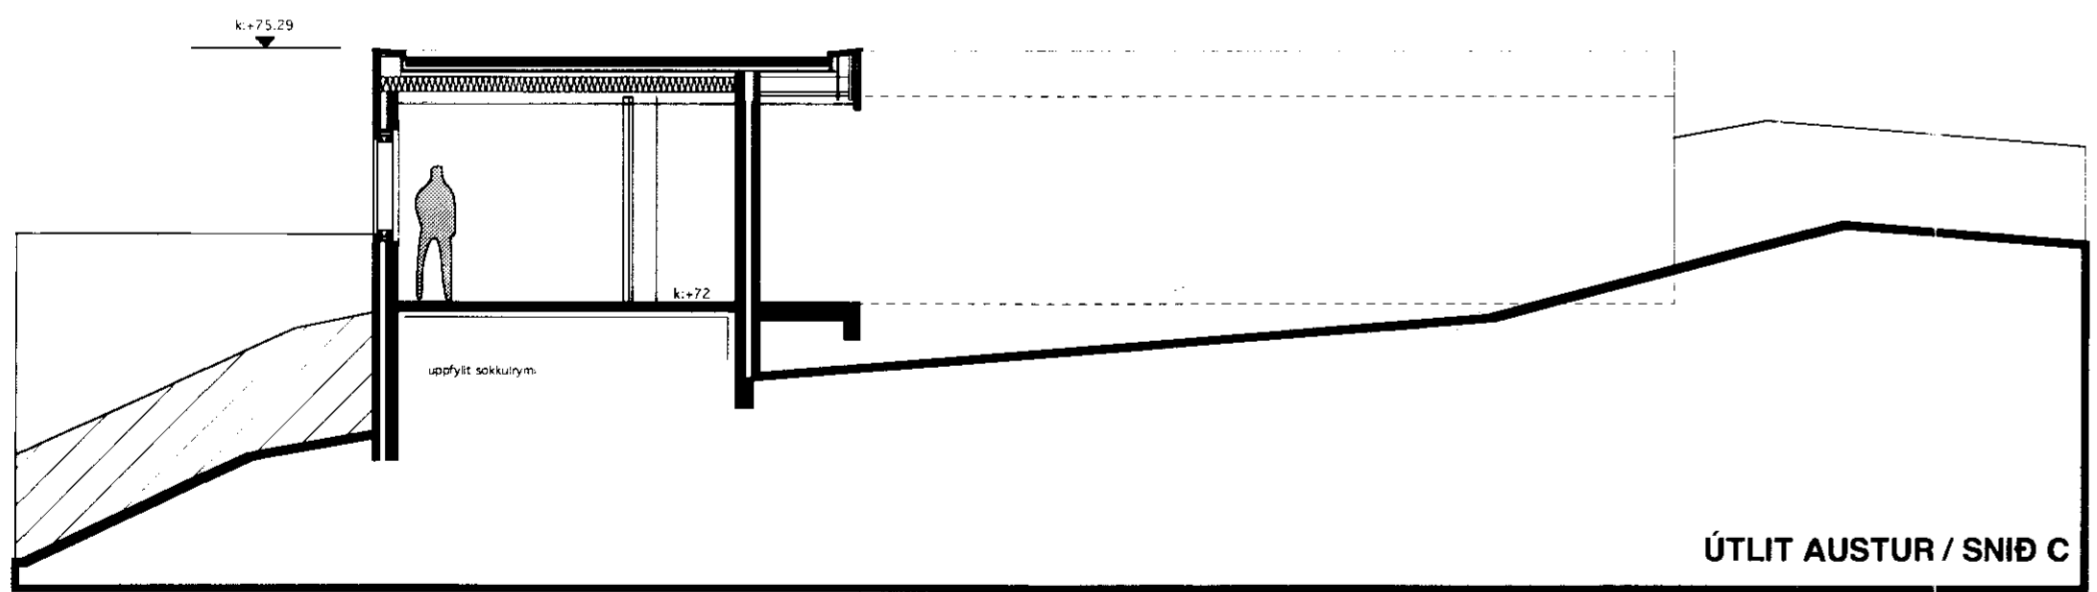

Samþykkt  
 23. AUG. 2005  
 Pálmar Guðmundsson  
 Byggingar- og húsnæðisráðgjafi

ÚTLIT AUSTUR / SNIÐ A

ÚTLIT AUSTUR / SNIÐ B

E	
D	
C	26.07.05 Staðsetning, hæðarlega, bílskyli, stækkun
B	
A	12.11.04 Aðaluppdr. pk