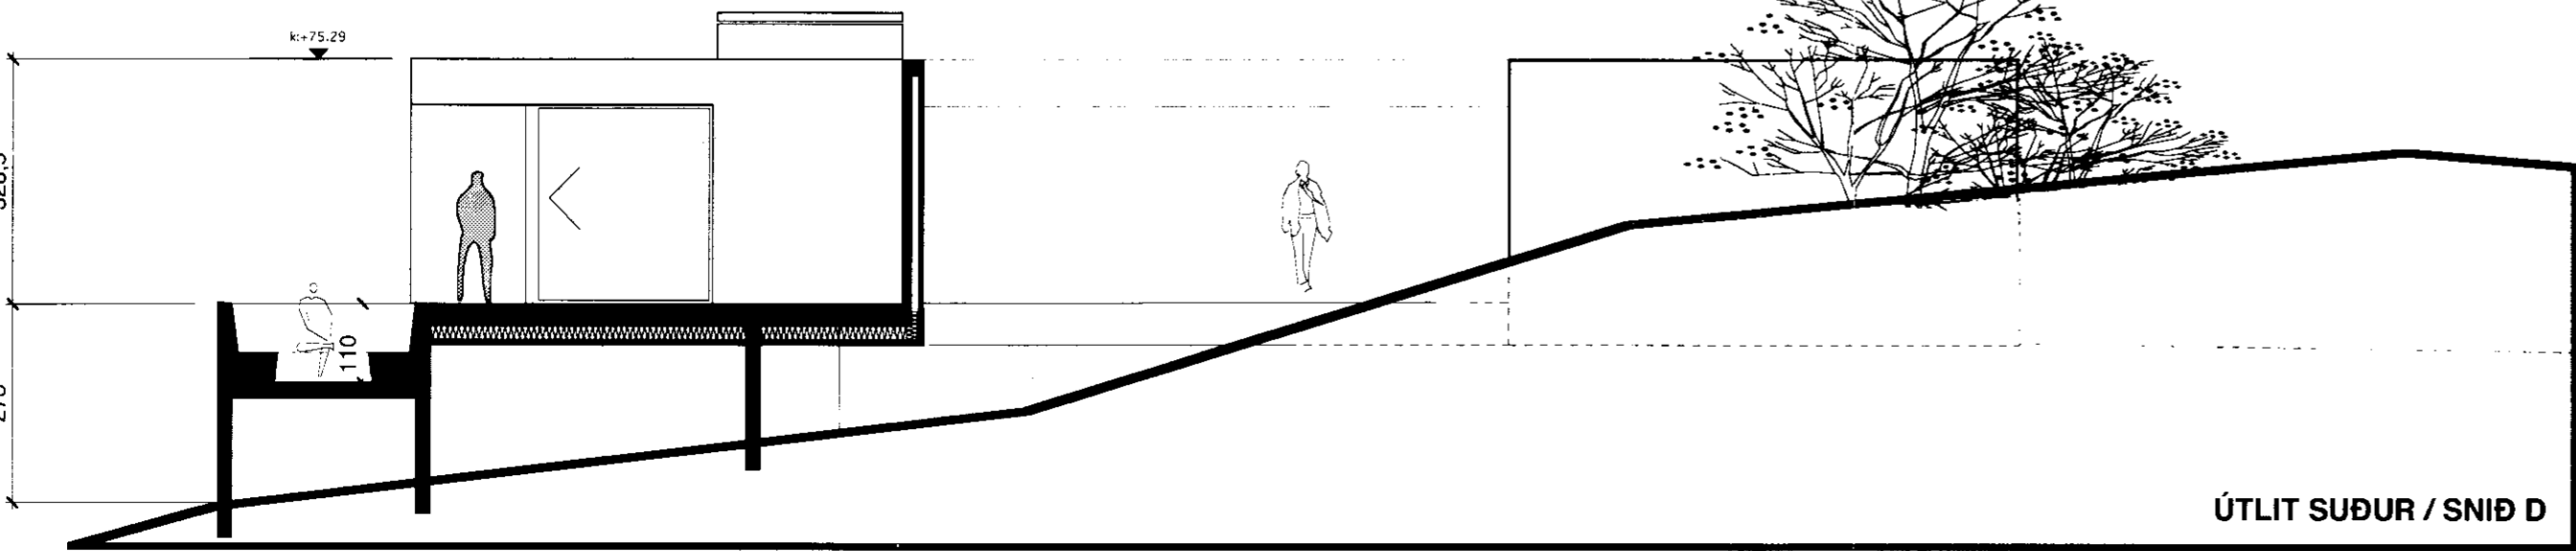

ÚTLIT SUÐUR / SNIÐ D

HÁBERG 19

AÐALUPPDRAÐTÚR
SKURÐMYNDRIR
0411
1 : 100
01.10.2004

pk - arkitektar ehf
LYNGHÁLS 4
REYKJAVÍK 110
5518050 SIMI
5518077 FAX
palmar@pk.is
pálmur kristmundsson arkitekt
0804555269

PK

04.400-B