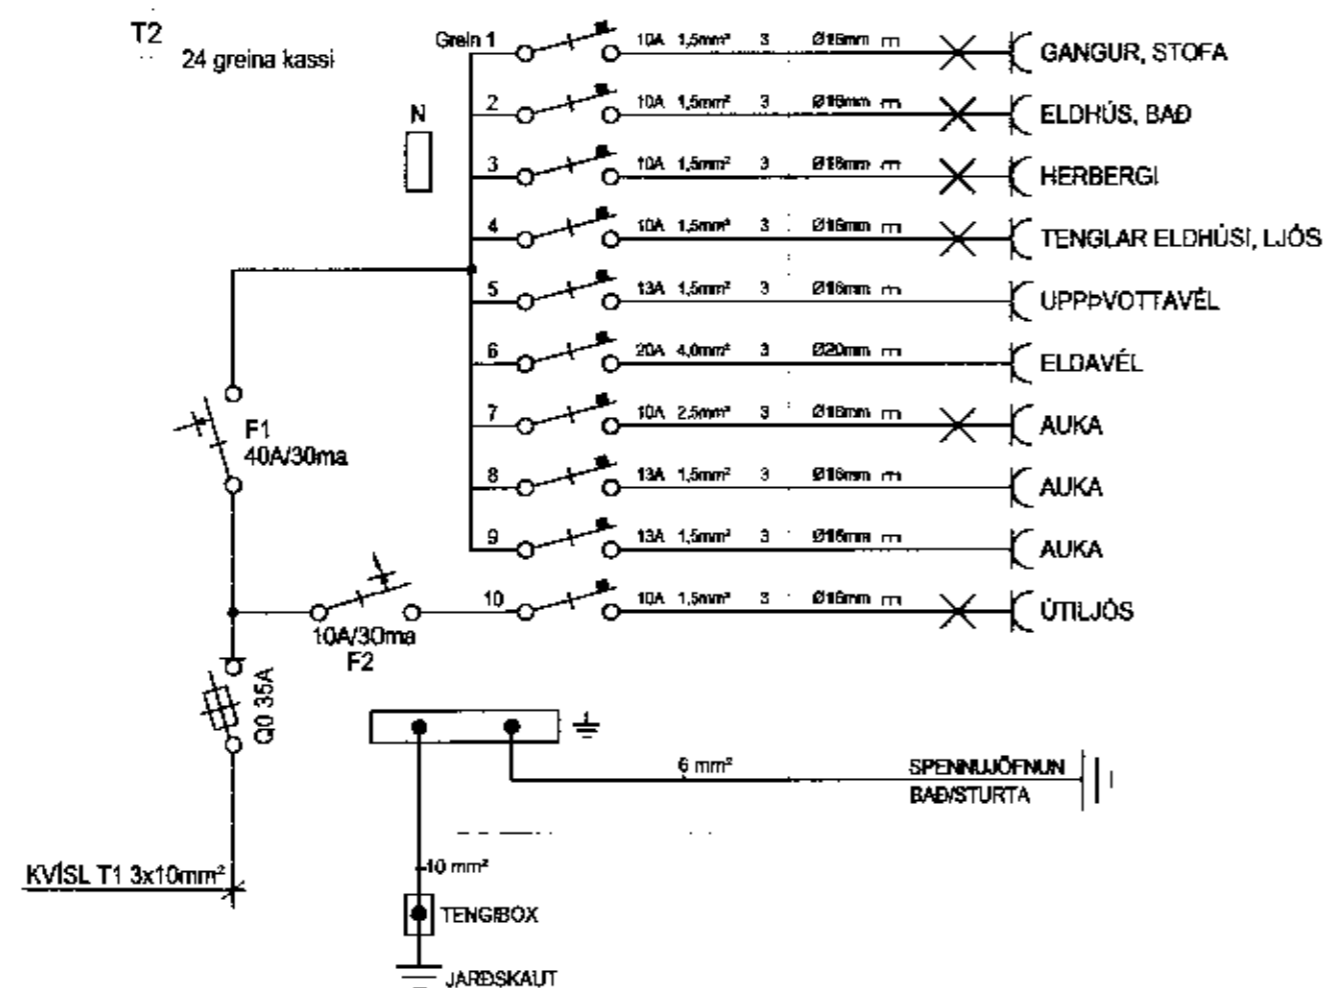

ELDRI BYGGING

MÓTTEKID
0.9 OKT. 2012
Byggingafræðingur og Flóahfr.

GREINATAFLA T2

HELGI KR. EIRÍKSSON RAFLAGNAHÖNNUN

Helgi Kr. Eiríksson

KT. 110156 2789

SKIPHOLT 37, 108 REYKJAVÍK S.566-8388
E-MAIL: TEIKN@LUMEX.IS

DAGS. 11.09.2012
TEIKN. NR. AR-01
VERKHEITI GRUNNMÝND
MKV. 1:50

SÍÐA NR. 1 AF 1
TÖLVUHEITI GRJALBRAUT1
BREYTING A
BREYTING B

HANNAÐ HKE
TEIKNAD PHS
YFIRFARID HKE

VERKEFNI KJALBRAUT 1
RAFLÖGN RAFLÖGN, VIÐBYGGING