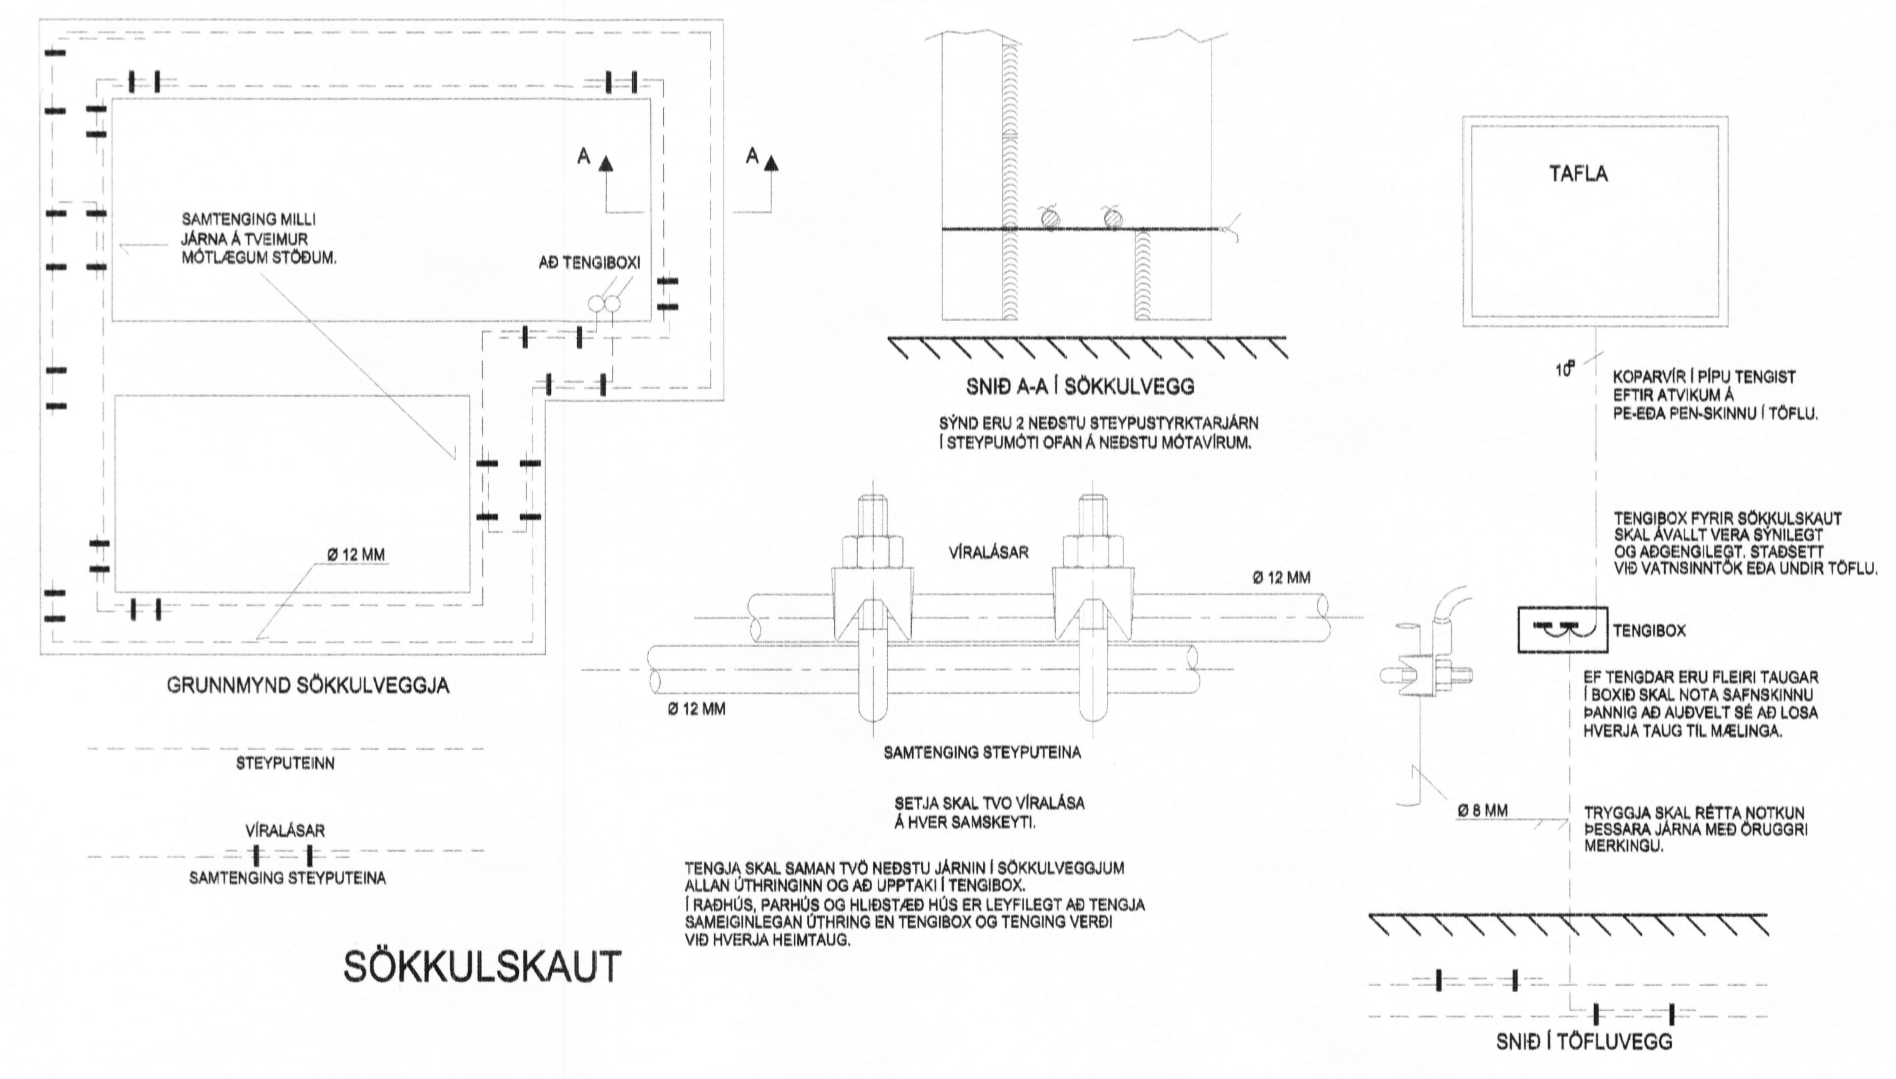

Skipulags- og byggingarfulltrúi Uppsveita bs.
Yfirfarið
05.09.2014
M. Guðjónsson
Byggingarfulltrúi

TÁKN - SKÝRINGAR

AFSTÖÐUMYND MKV. 1:500

Valt
13. nóv. 2014
Valt

LUMEX
LX TEIKNISTOFA
Skipholt 37, 108 Reykjavík, IS
+ (354) 568 8388
www.lumex.is
Helgi H. Eiríksson
HELGI H. EIRÍKSSON KT. 110156-2789

Hönnun: HKE
Teiknað: PHS
Yfirfarið: HKE
Verkefni: KÍDJABERG 3
GRÍMSNES OG GRAFNINGSFHREPPÍ
Dags.: 12.09.2014
Mvk.: 1:50
Tölvuhelti: GRKÍDJABERG1-3
Verkhúti: RAFLAGNIR
Teikning blað: LX-RAF-09