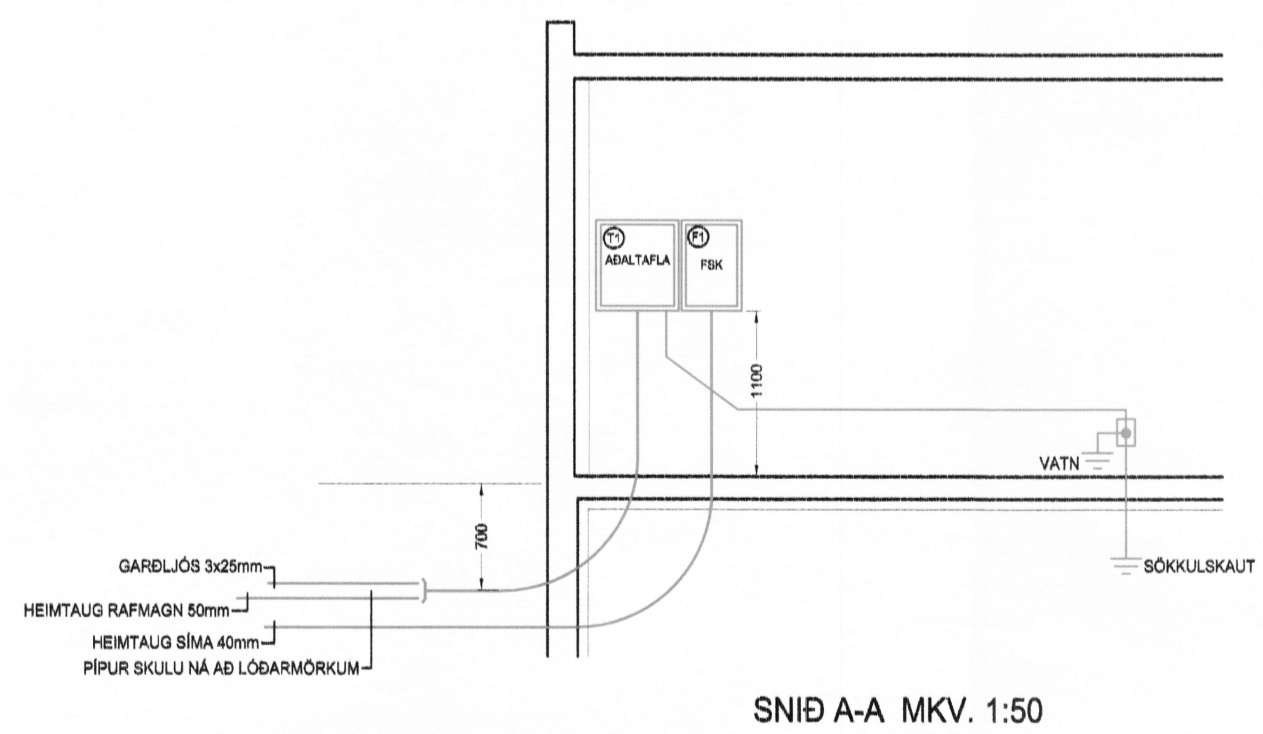

Skipulags- og byggingarfulltrúi Uppsveita bs.
Yfirfarið
05.09.2014
M. Guðjónsson
Byggingarfulltrúi

TÁKN - SKÝRINGAR

AFSTÖÐUMYND MKV. 1:500

Valt
13. nóv. 2014
Valt

LUMEX
LX TEIKNISTOFA
Skipholt 37, 108 Reykjavík, IS
+ (354) 568 8388
www.lumex.is
Helgi H. Eiríksson
HELGI H. EIRÍKSSON KT. 110156-2789

Hönnun: HKE
Teiknað: PHS
Yfirfarið: HKE
Verkefni: KÍDJABERG 3
GRÍMSNES OG GRAFNINGSFHREPPÍ
Dags.: 12.09.2014
Mvk.: 1:50
Tölvuhelti: GRKÍDJABERG1-3
Verkhúti: RAFLAGNIR
Teikning blað: LX-RAF-09