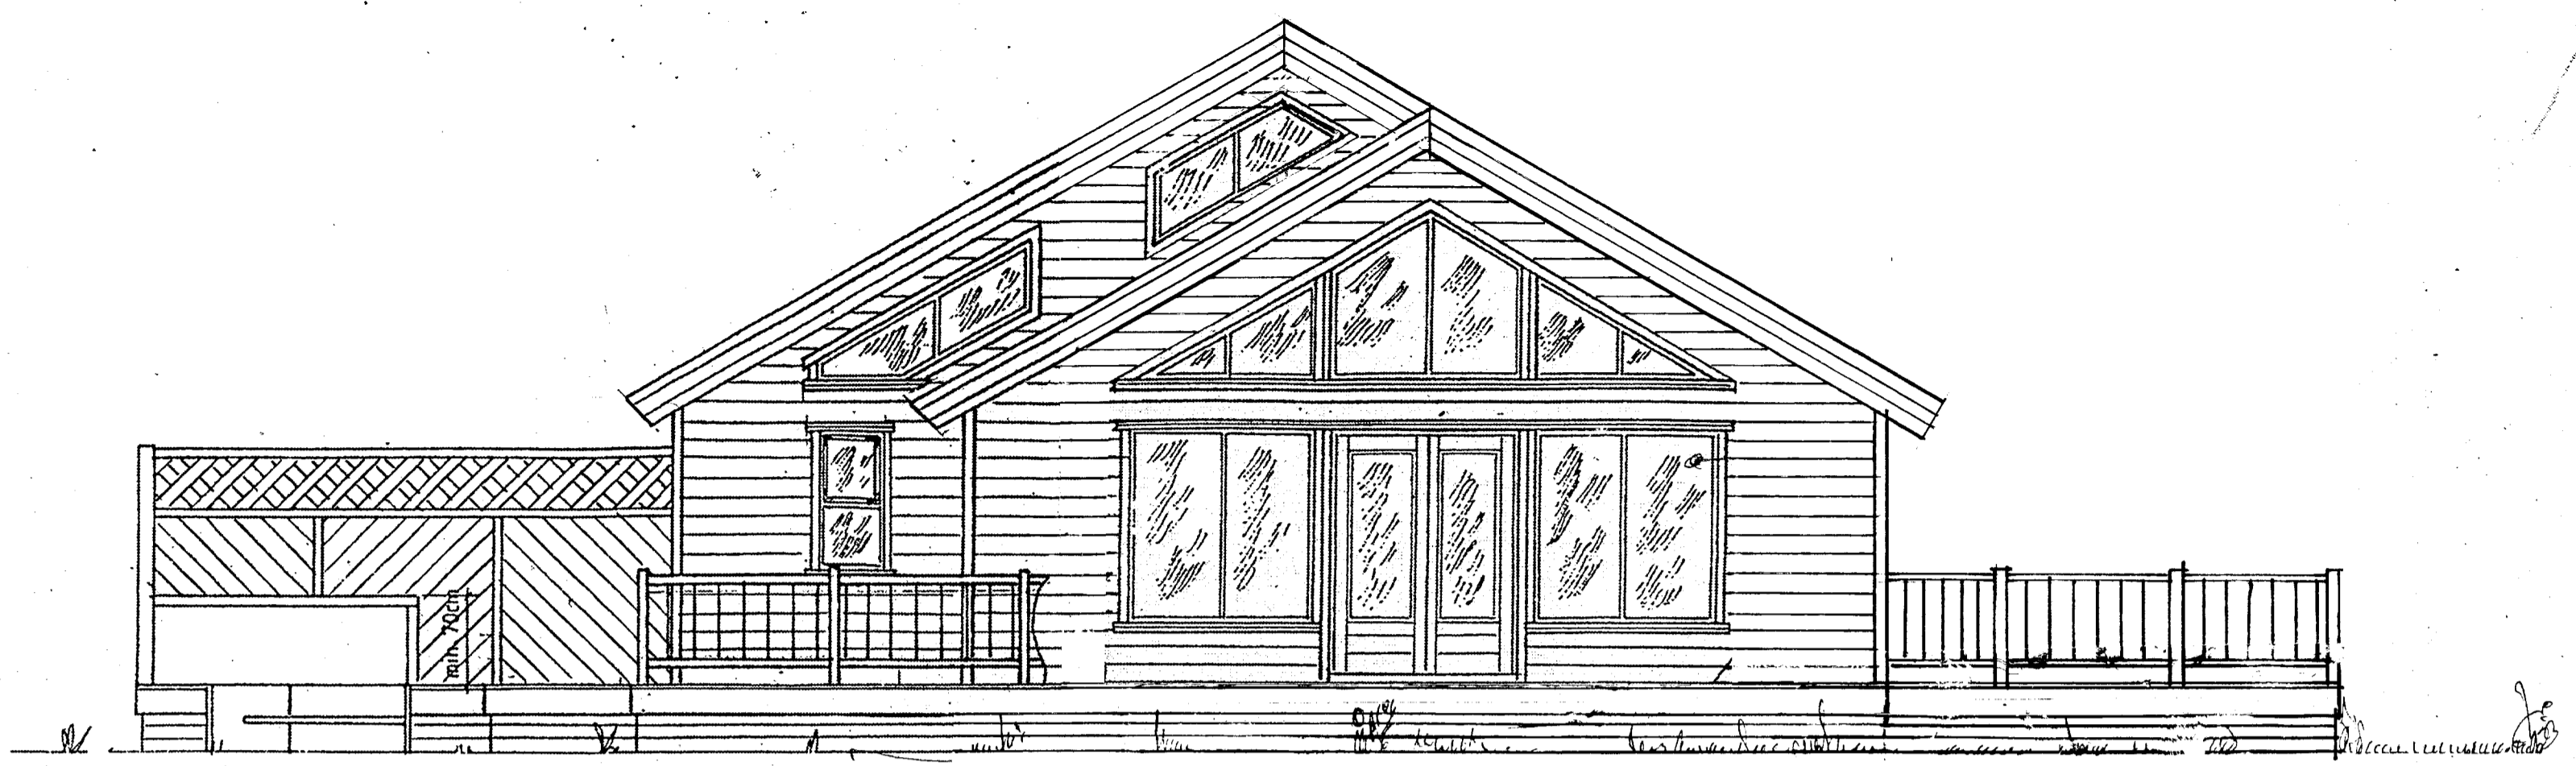

SAMPYKKT
 17 SEPT. 2013
Rúni Kjartan
 Byggingafurri uppsv. Áhessýslu og Flóahf.

Hús nr. 152 flm.85,8 milliloft 26,11 m²

nóv.12 Reyndarteikning; Útlit 1 : 50 Baldvín Einarsson Byggingafræðingur Kt. 040840-3039

Mkv.: 1:50	Sumarhús í landi Kidjabergrs, 8719 Grafnings og Gríms- neshreppi, Arn. Lód nr. 79 Efri Leirbersháls 10,000m ² Eigandi Jón Ágústsson kt. 221045-2469
Dags: ágúst 06	
Nr. 152 01	Útlit

TEIKNIVANGUR
270733-2559
201032-4829