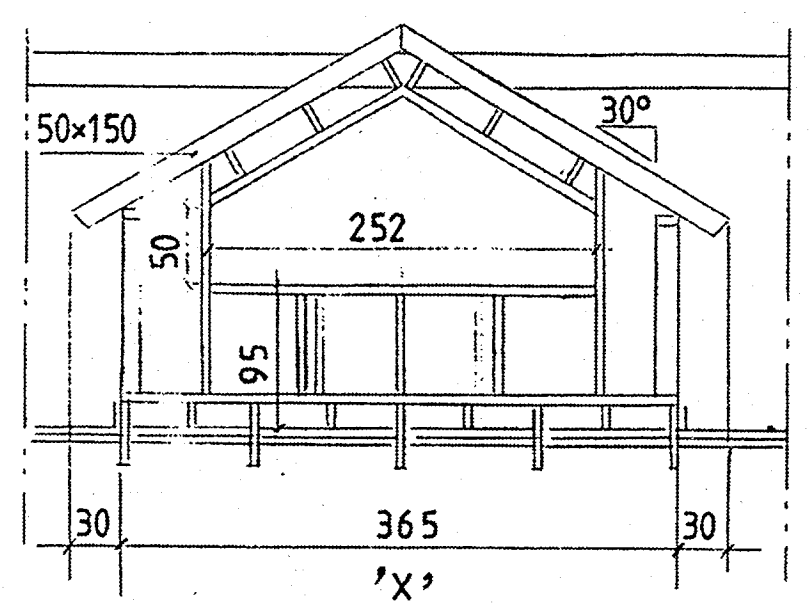

MOTTAKID
17. AUG. 2013
[Signature]

nóv.12 Reyndarteikning; ÞAKVIRKI 1 : 50 Baldvin Einarsson Byggingafræðingur 75in Kt. 040840-3039

Mkv.: 1:50	Sumarhús í landi Kídjabergs, 8719 Grafnings og Gríms-neshreppi, Arn. Lód nr. 79 Efri Leirbersháls 10,000m ²	TEIKNIVANGUR
Dags: ágúst '06	Eigandi Jón Agústsson kt. 221045-2469	270733-2559
Nr. 152-04	ÞAKVIRKI	201032-4829