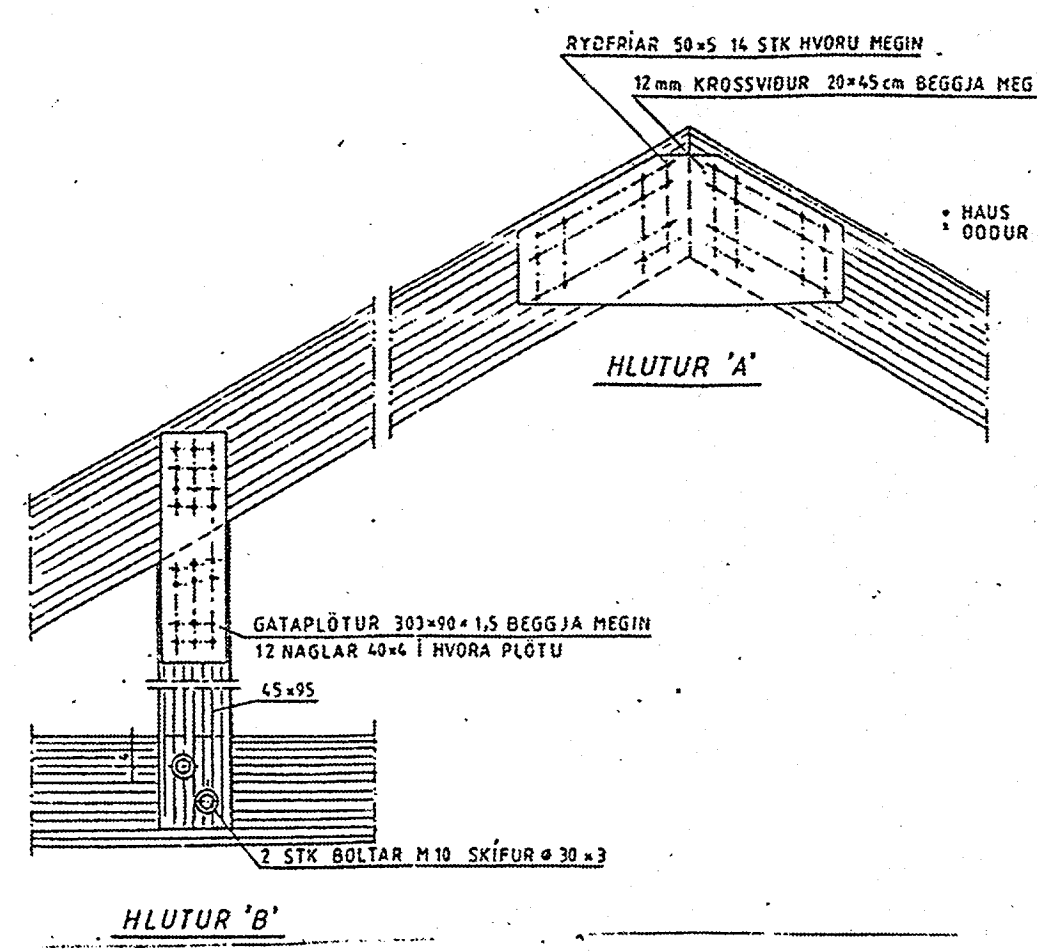

MOTTAKID
17. AUG. 2013
[Signature]

nóv.12 Reyndarteikning; ÞAKVIRKI 1 : 50 Baldvin Einarsson Byggingafræðingur 75in Kt. 040840-3039

Mkv.: 1:50	Sumarhús í landi Kídjabergs, 8719 Grafnings og Gríms-neshreppi, Arn. Lód nr. 79 Efri Leirbersháls 10,000m ²	TEIKNIVANGUR
Dags: ágúst '06	Eigandi Jón Agústsson kt. 221045-2469	270733-2559
Nr. 152-04	ÞAKVIRKI	201032-4829