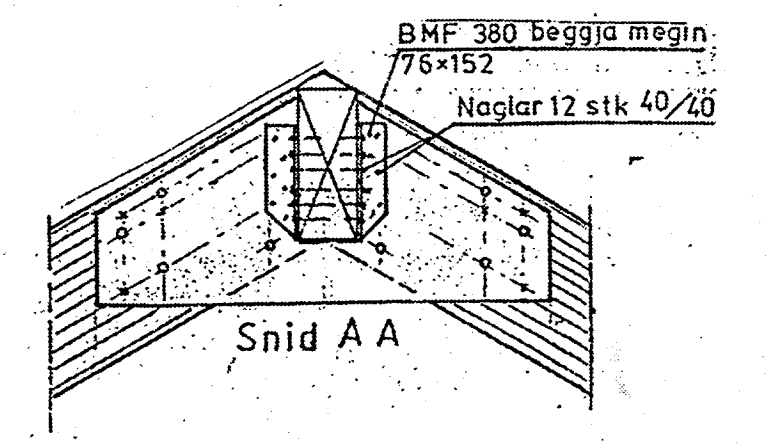

MOTTAKID
17. AUG. 2013
[Signature]

nóv.12 Reyndarteikning; ÞAKVIRKI 1 : 50 Baldvin Einarsson Byggingafræðingur 75in Kt. 040840-3039

Mkv.: 1:50	Sumarhús í landi Kídjabergs, 8719 Grafnings og Gríms-neshreppi, Arn. Lód nr. 79 Efri Leirbersháls 10,000m ²	TEIKNIVANGUR
Dags: ágúst '06	Eigandi Jón Agústsson kt. 221045-2469	270733-2559
Nr. 152-04	ÞAKVIRKI	201032-4829