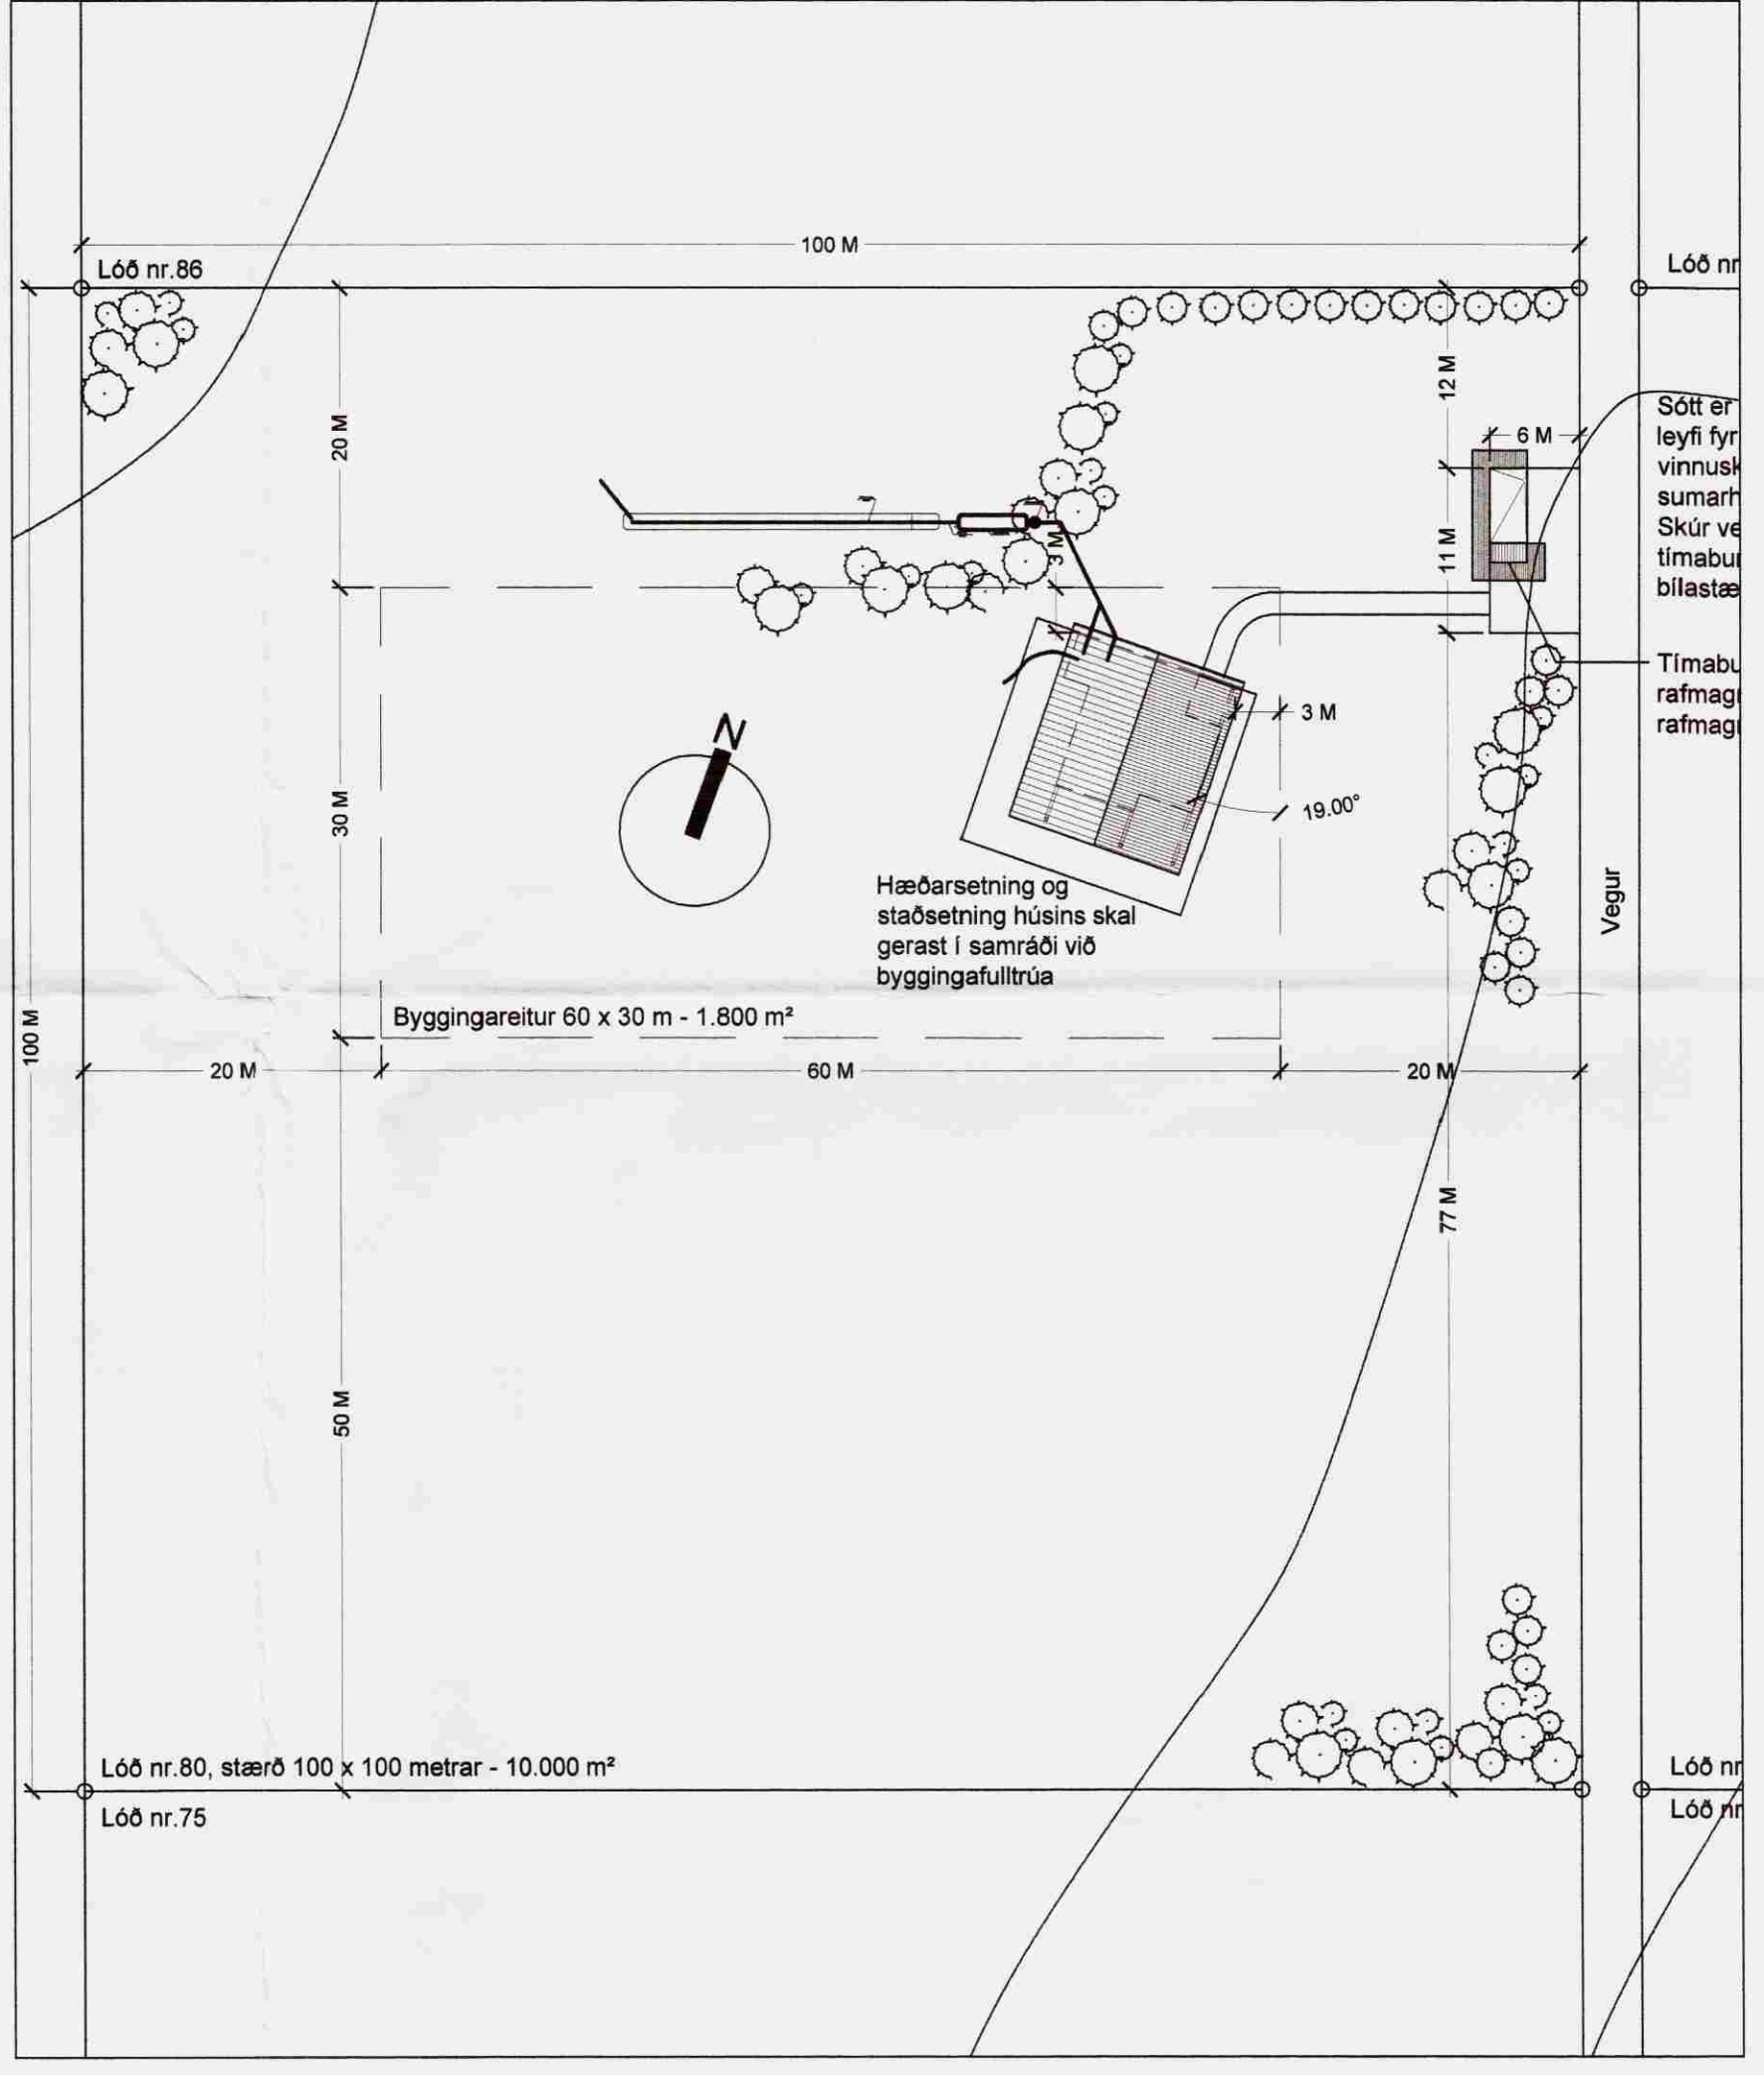

Út í púkk eða skurð.

Samþykkt
 31 JULÍ 2008
 Byggingarfulltrúi uppsveita Árnæssýslu
 AUSTUR ÚTLIT MKV: 1:100

Afstöðumynd 1:500

Mkv 1:50

Ragnheiður

Breytingar			Frístundarhús Klöjberg 80
Nr.	Dags.	Nafn	Grímsnes- og Grafningshreppi Árnæssýslu.
			Tæknipjónusta Ragnars G Gunnarssonar ehf.
			Smájavogi 11 s. 544 5350 ragnargg@almnet.is
			GRUNNMÝND FR'ARENNSLIS OG AFSTÖÐUMÝND.

Mkv. 1:50/500
 Nr. 10.
 Dags. 2008.06.16
 kt.:110947-2839