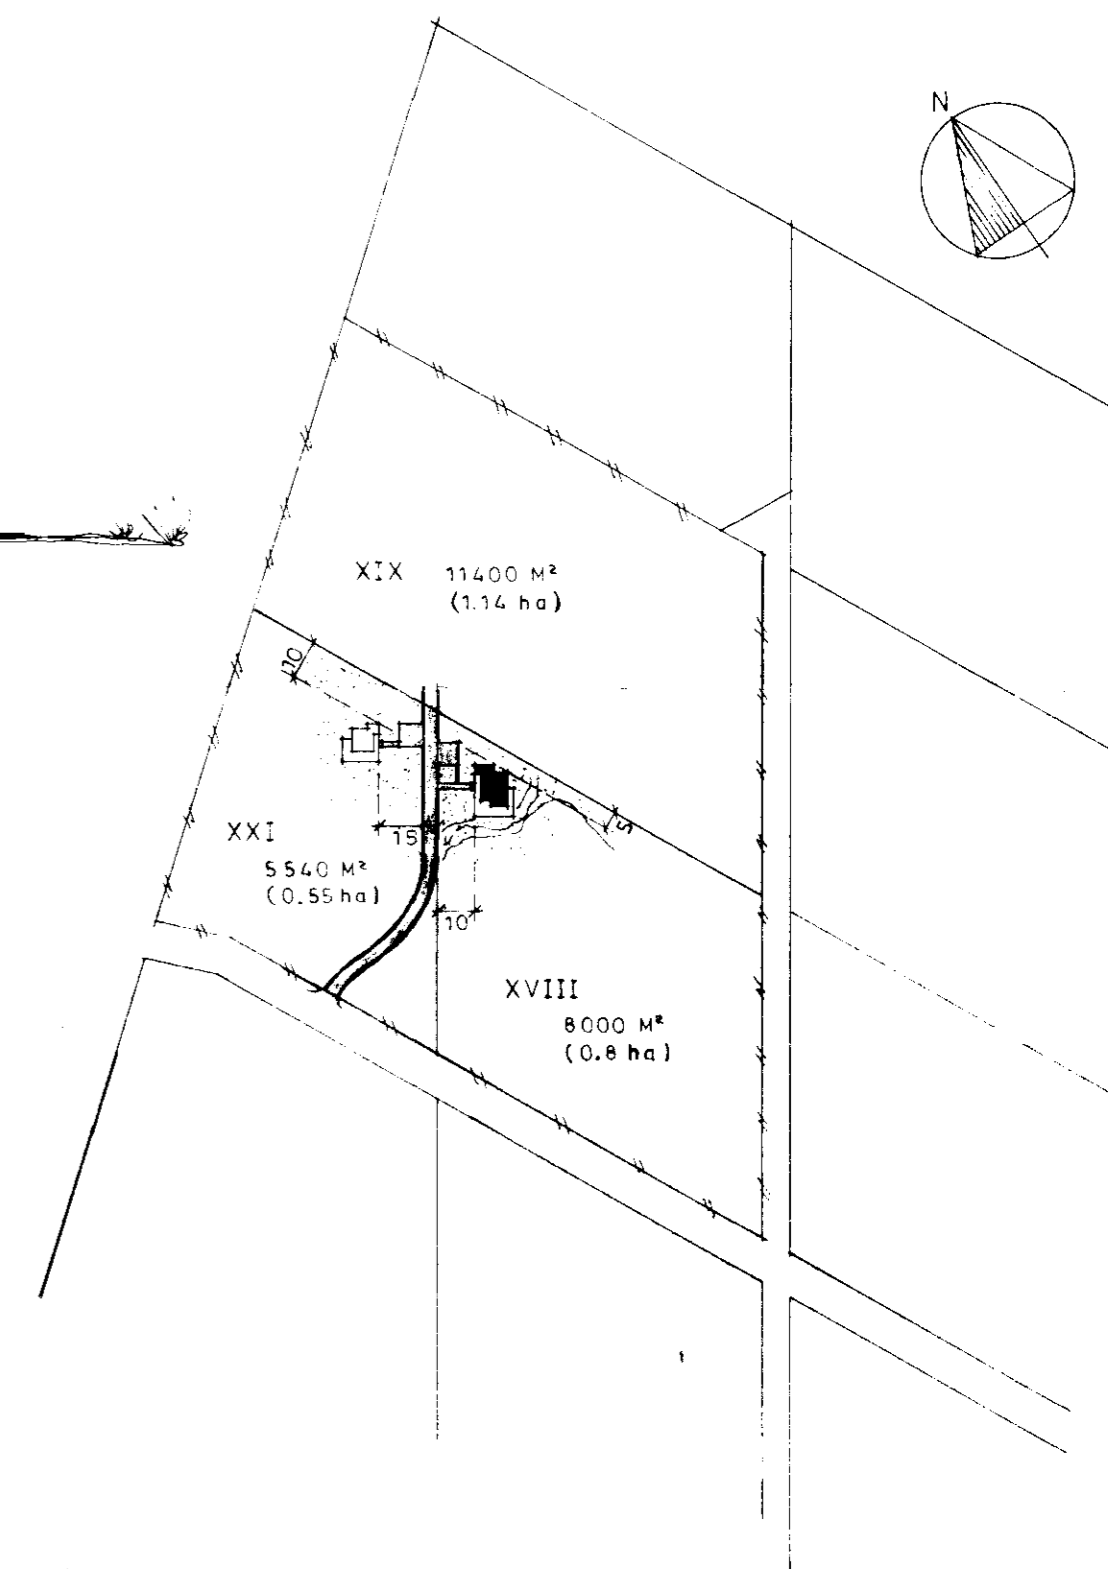

BYGGINGAFULLHVI
Samb. 11/92
GRIMSNESHREPPS

Hilmar Leimarsson

SNIÐ A-A

AFST. MYND M.KV.: 1/2000

NORÐAUSTUR

NORÐVESTUR

SÚÐAUSTUR

STÆRÐIR	BRÚTTÓ	FL. MÁL	RÚMMÁL
HÚS	63.3 M ²		174.0 M ³
GEYM	4.2 M ²		9.0 M ³
SAMTALS	67.5 M ²		183.0 M ³