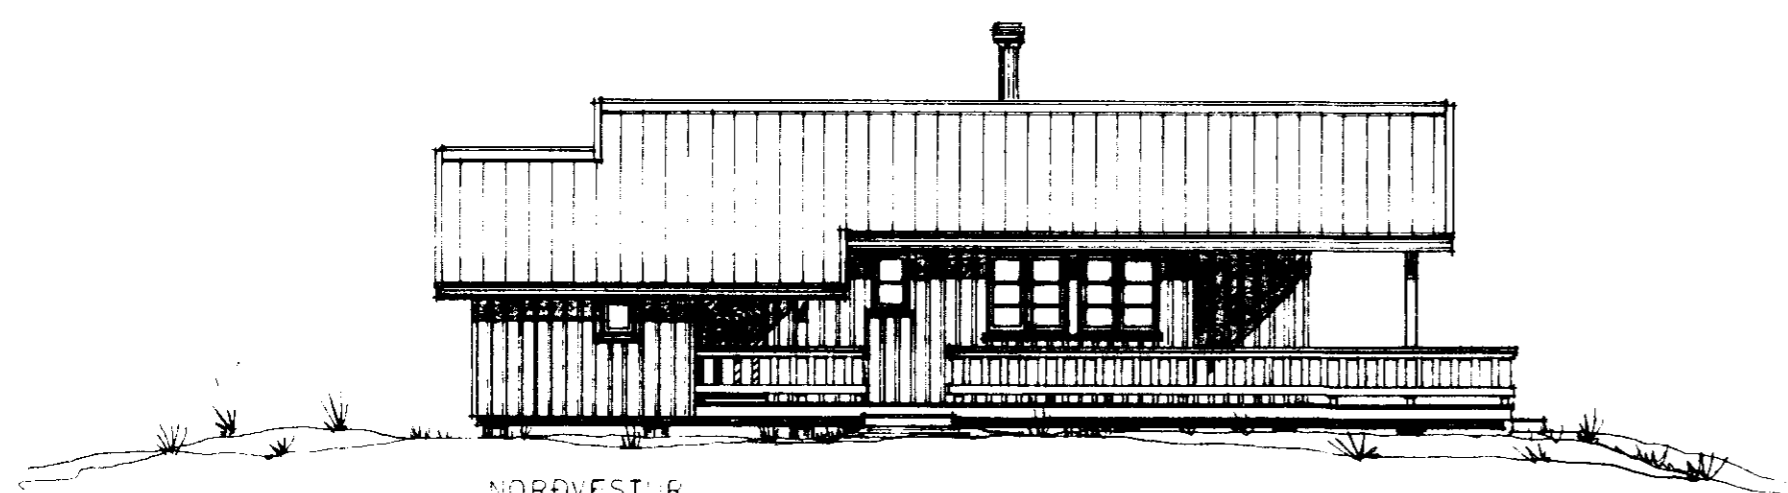

BYGGINGAFULLHVI
Samb. 11/92
GRIMSNESHREPPS

Hilmar Leimarsson

SNIÐ A-A

AFST. MYND M.KV.: 1/2000

NORÐAUSTUR

NORÐVESTUR

SÚÐAUSTUR

STÆRÐIR	BRÚTTÓ	FL. MÁL	RÚMMÁL
HÚS	63.3 M ²		174.0 M ³
GEYM	4.2 M ²		9.0 M ³
SAMTALS	67.5 M ²		183.0 M ³