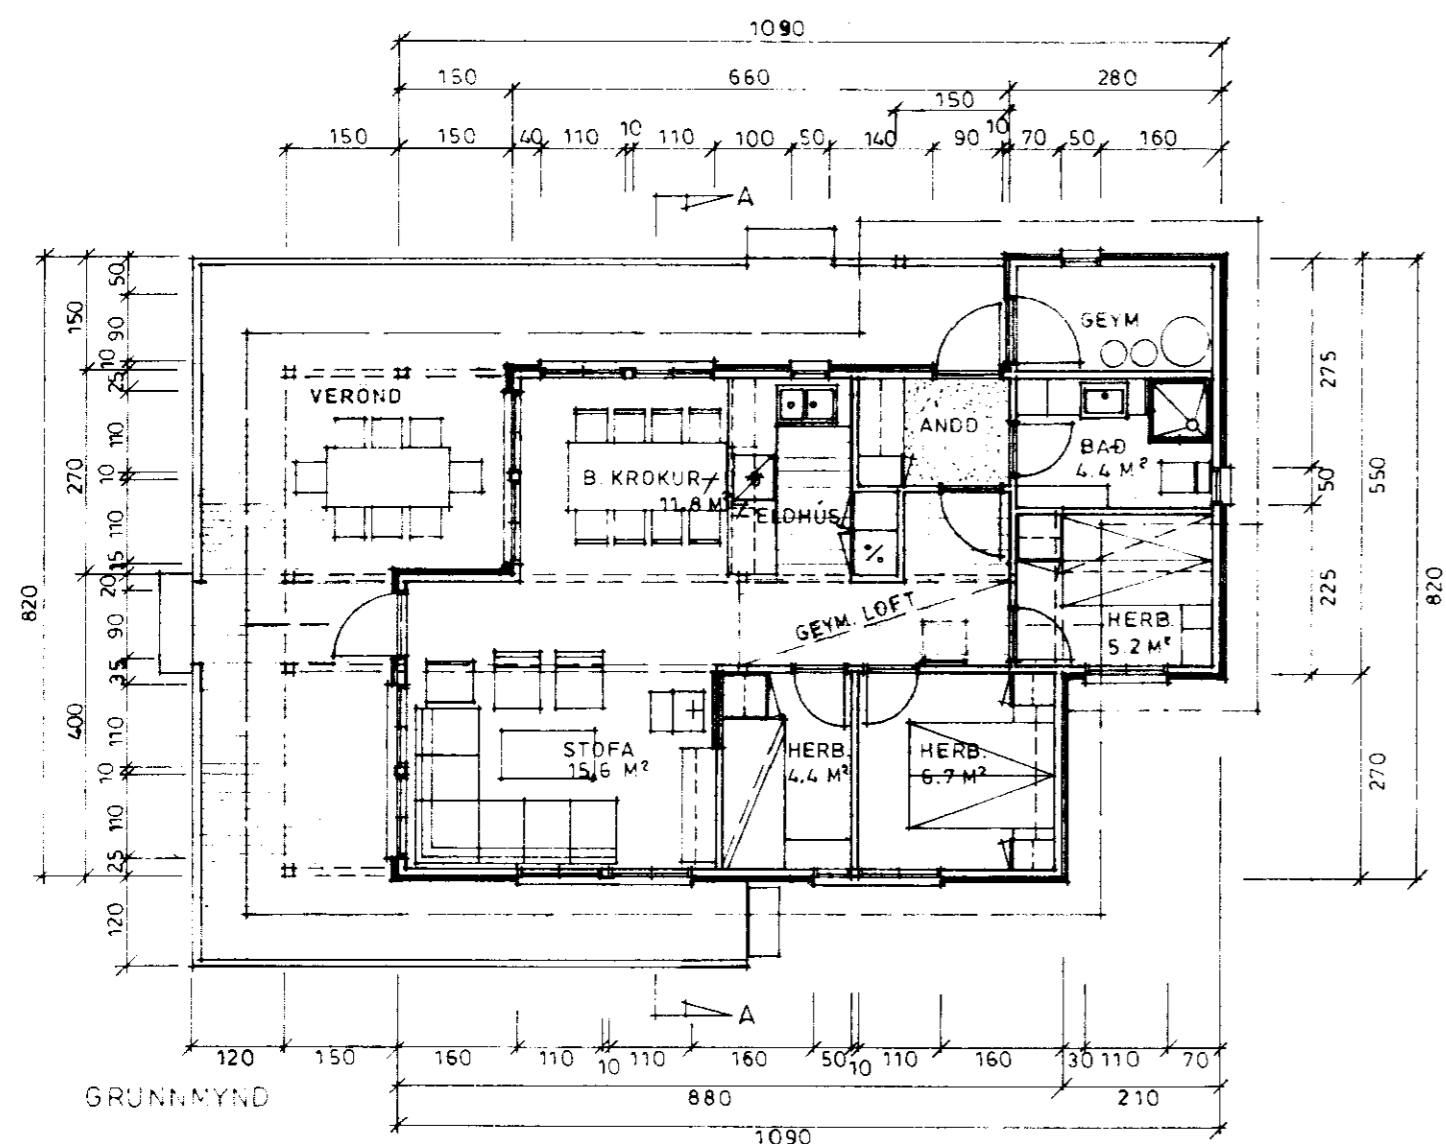

BYGGINGAFULLHVI
Samb. 11/92
GRIMSNESHREPPS

Hilmar Leimarsson

SNIÐ A-A

AFST. MYND M.KV.: 1/2000

NORÐAUSTUR

NORÐVESTUR

SÚÐAUSTUR

STÆRÐIR	BRÚTTÓ	FL. MÁL	RÚMMÁL
HÚS	63.3 M ²		174.0 M ³
GEYM	4.2 M ²		9.0 M ³
SAMTALS	67.5 M ²		183.0 M ³