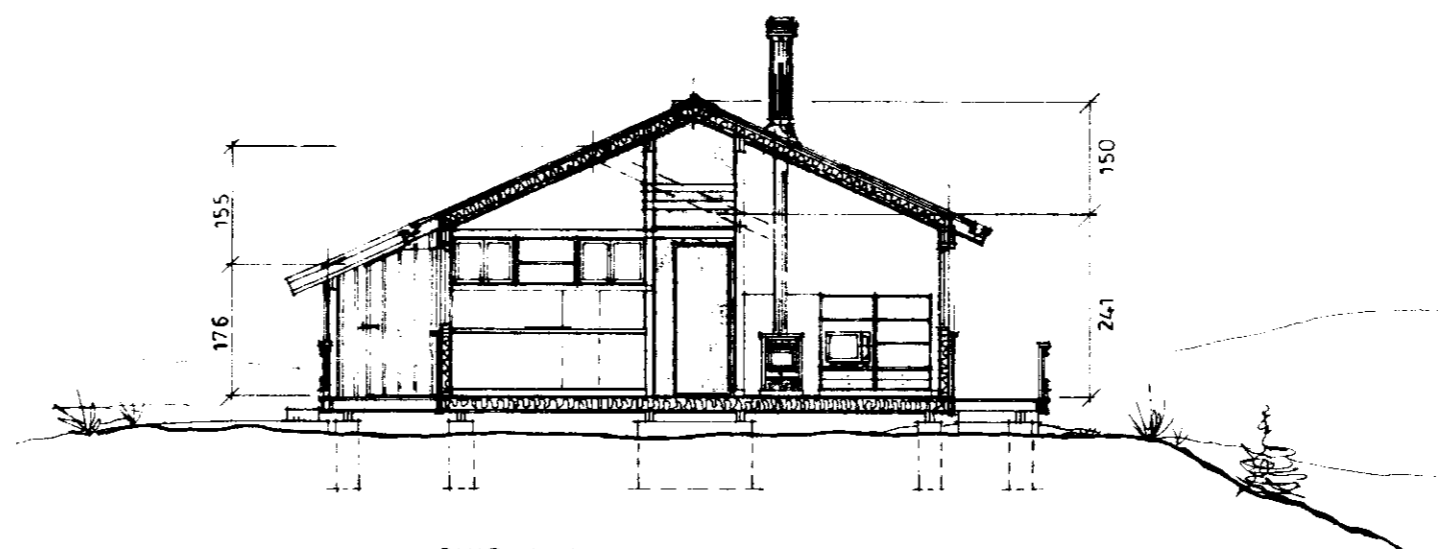

BYGGINGAFULLHVI
Samb. 11/92
GRIMSNESHREPPS

Hilmar Leimarsson

SNIÐ A-A

AFST. MYND M.KV.: 1/2000

NORÐAUSTUR

NORÐVESTUR

SÚÐAUSTUR

STÆRÐIR	BRÚTTÓ	FL. MÁL	RÚMMÁL
HÚS	63.3 M ²		174.0 M ³
GEYM	4.2 M ²		9.0 M ³
SAMTALS	67.5 M ²		183.0 M ³