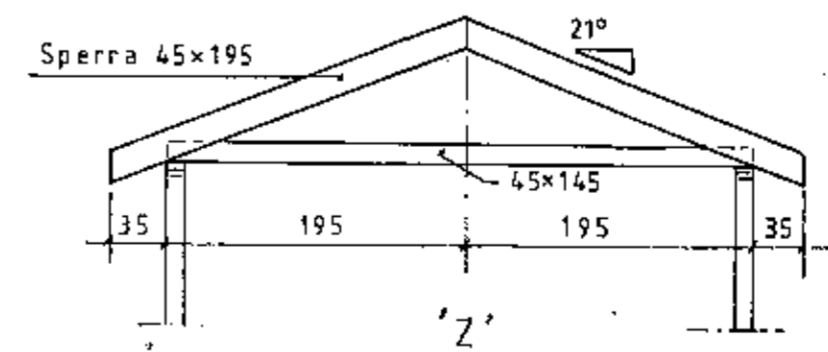

MÓTTÉKID
13. SEPTEMBER 2003
TEIKNIVANGUR

Ath.: Breyting 'a': stækkun á húsi um 11,2 m² (hjólah.) ágúst '11

Mkv.: 1:50

Dags: okt. '03

Nr. 10 9-3-6 a

Sumarhús í landi, Midengiss' Grimsness og Grafningshr.
Arnessýslu Lód nr. XXIII við Braut. Landsstærd 11.386 m²
Eigandi: Snorri Sigurdsson kt. 180154-4939